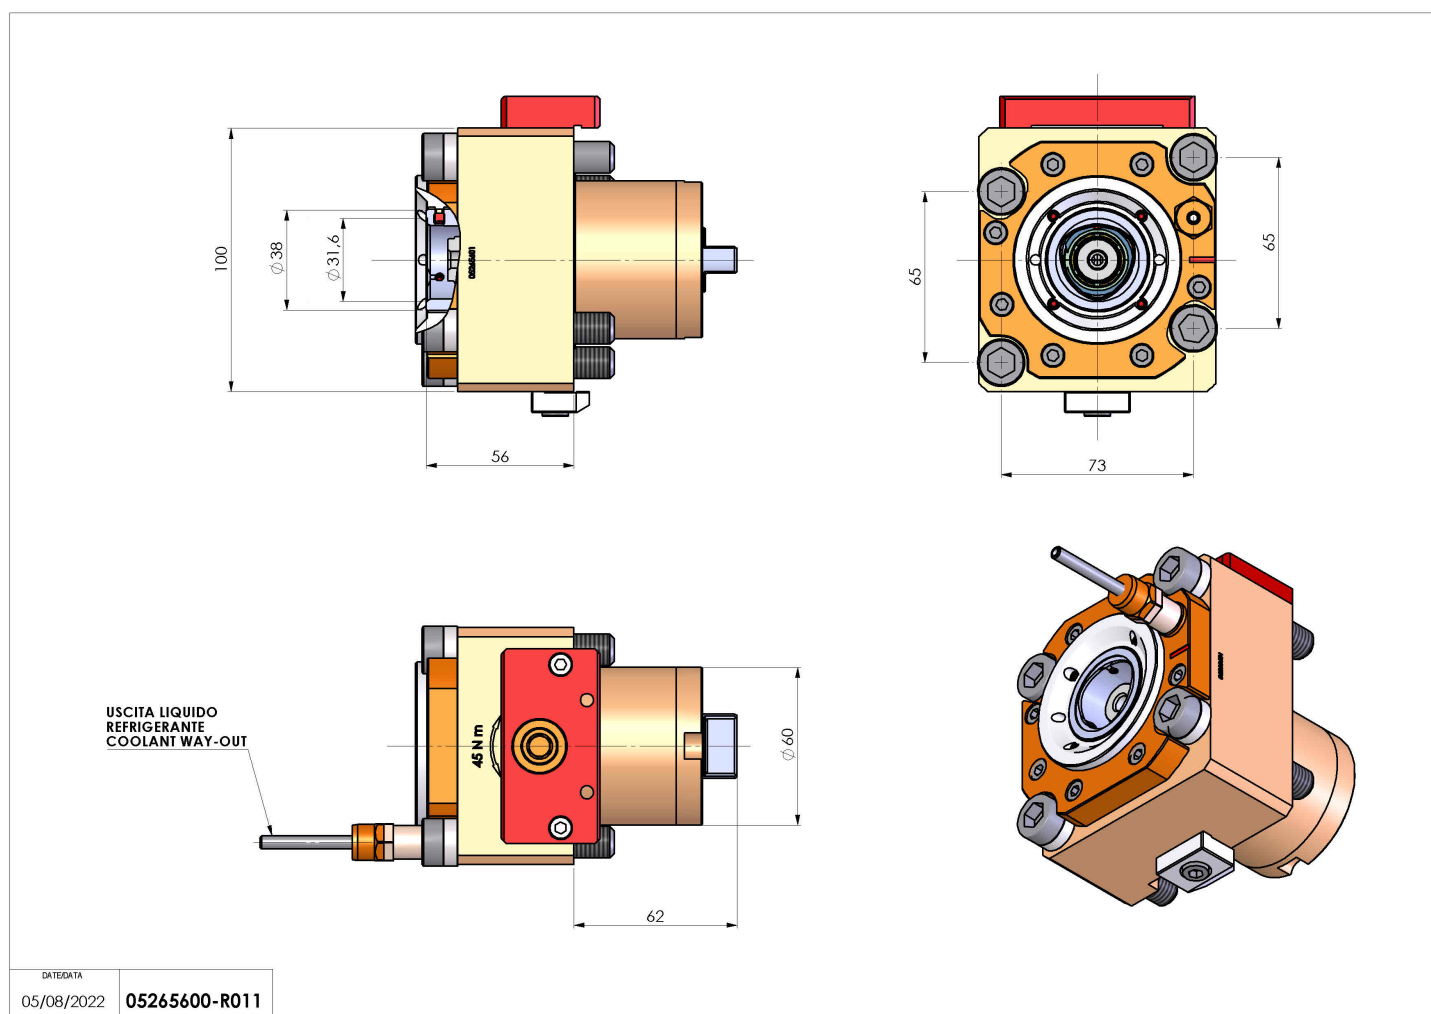

05265600 - LT-S D60 C40 H56

Tipo	LT-S Portautensili dritto
Attacco	CILINDRICO 60
Uscita utensile	Poligonale C40 ISO 26623-1
Raffreddamento	Refrigerazione esterna
Senso di rotazione	r1 r2
Velocità max [1/min]	6000
Coppia max [Nm]	40
Rapporto	1:1
H [mm]	56
Accessori	N.D.
Note	N.D.
Note per il montaggio	N.D.

Verificare sempre gli ingombri del portautensile in torretta

DATE/DATE
05/08/2022 05265600-R011

Salvo modifiche tecniche