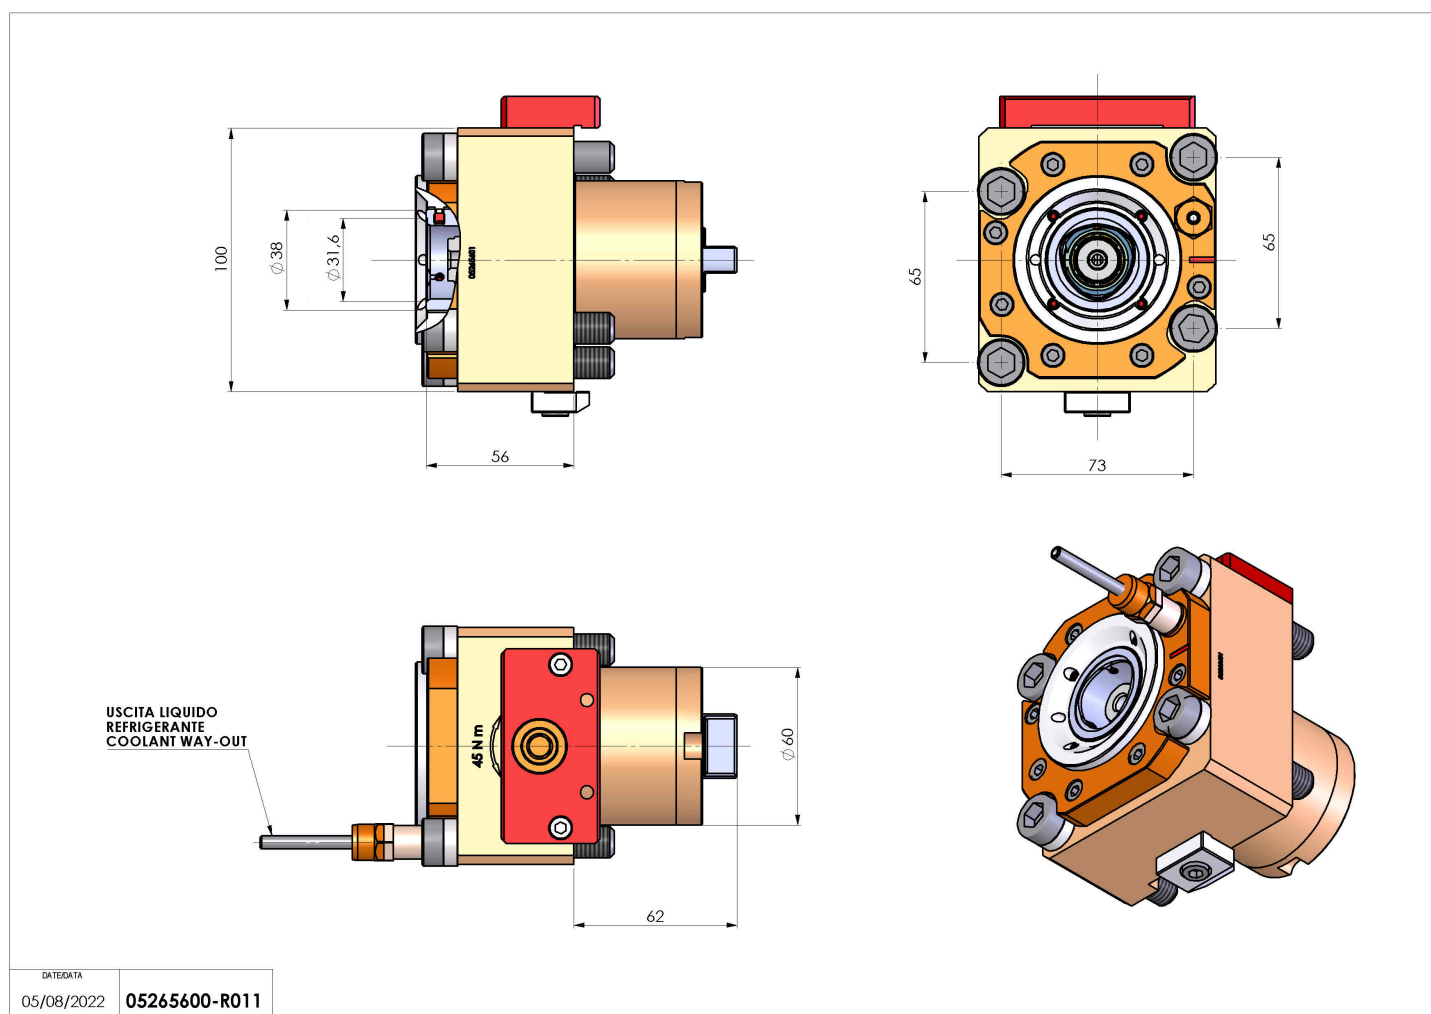

05265600 - LT-S D60 C40 H56

Tipo	LT-S Portautensili dritto
Attacco	CILINDRICO 60
Uscita utensile	Poligonale C40 ISO 26623-1
Raffreddamento	Refrigerazione esterna
Senso di rotazione	r1 r2
Velocità max [1/min]	6000
Coppia max [Nm]	40
Rapporto	1:1
H [mm]	56
Accessori	N.D.
Note	N.D.
Note per il montaggio	N.D.

Verificare sempre gli ingombri del portautensile in torretta

Salvo modifiche tecniche

DATE/DATE
05/08/2022 05265600-R011