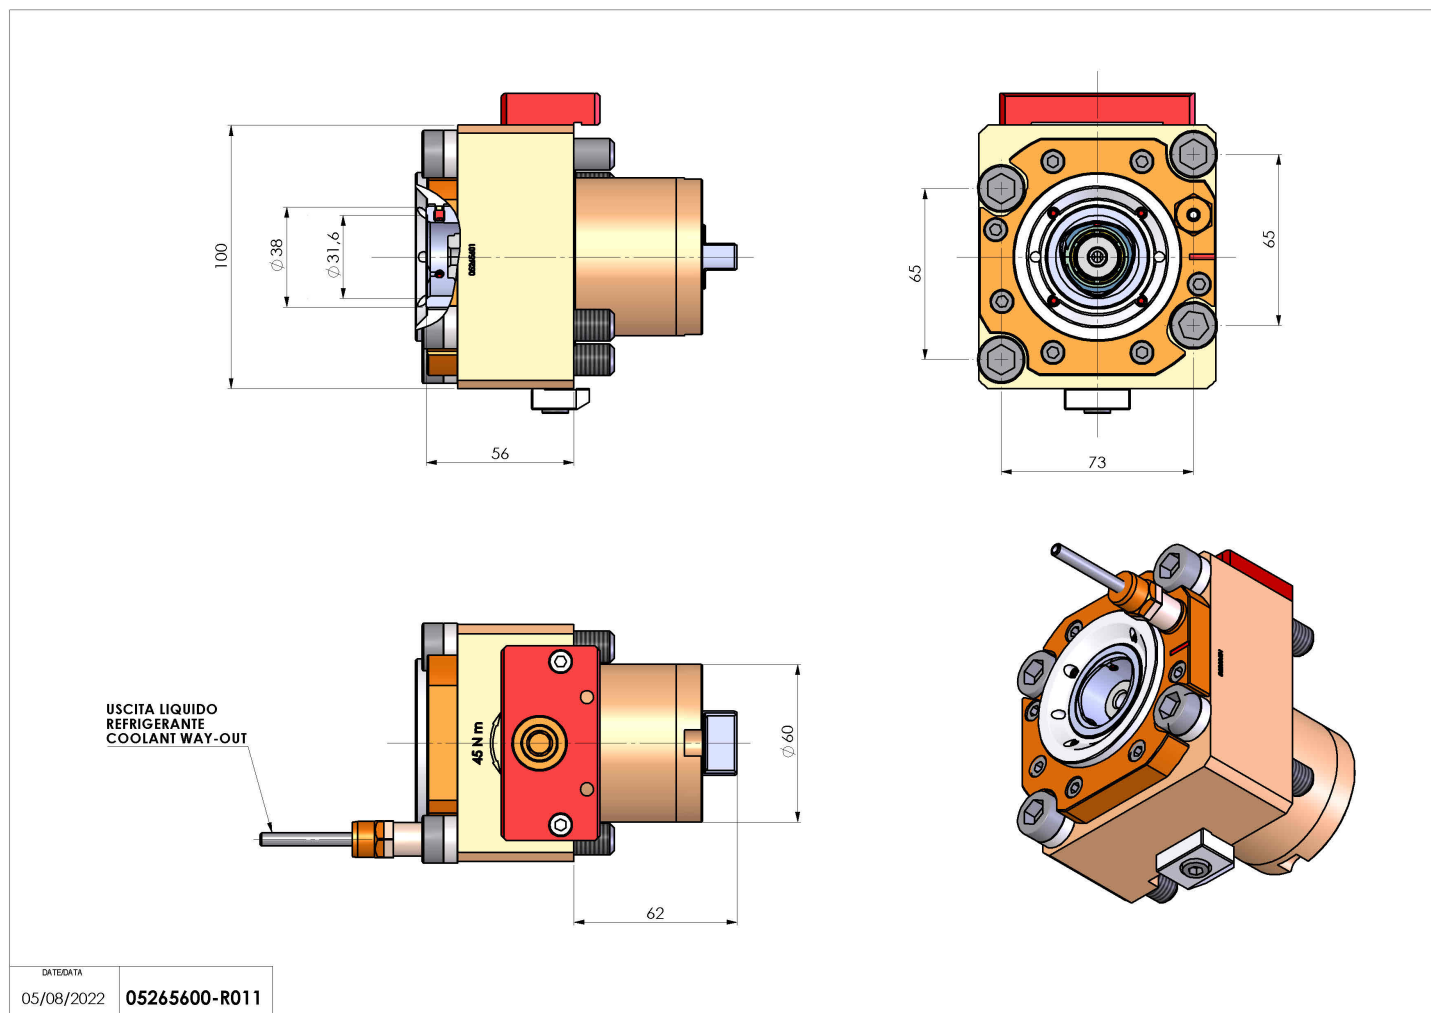

05265600 - LT-S D60 C40 H56

Tipo	LT-S Portautensili dritto
Attacco	CILINDRICO 60
Uscita utensile	Poligonale C40 ISO 26623-1
Raffreddamento	Refrigerazione esterna
Senso di rotazione	r1  r2 
Velocità max [1/min]	6000
Coppia max [Nm]	40
Rapporto	1:1
H [mm]	56
Accessori	N.D.
Note	N.D.
Note per il montaggio	N.D.

Verificare sempre gli ingombri del portautensile in torretta

Salvo modifiche tecniche

DATE/DATE
05/08/2022 05265600-R011