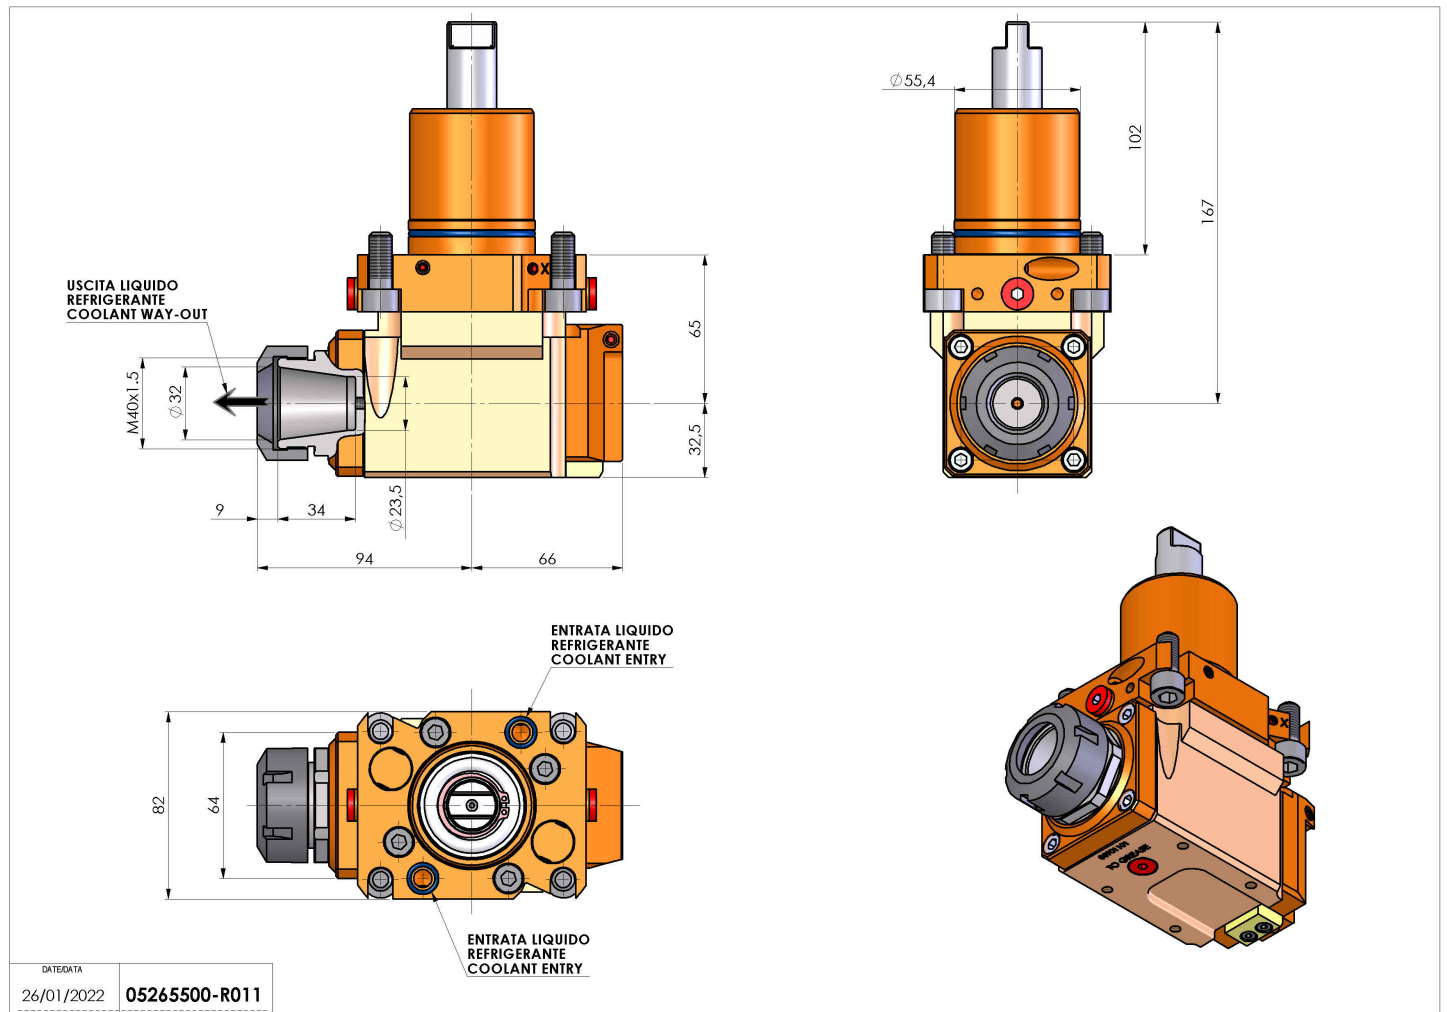

05265500 - LT-A D55.4 ER32 LR HRF H65

Tipo	LT-A Portautensili angolare a 90°
Attacco	CILINDRICO 55.4
Uscita utensile	Portapinza ER 32
Raffreddamento	Refrigerazione interna HRF
Senso di rotazione	r1 r2
Velocità max [1/min]	6000
Coppia max [Nm]	40
Rapporto	1:1
H [mm]	65
H1 [mm]	32.5
Pressione max [bar]	80
Accessori	N.D.
Note	N.D.
Note per il montaggio	N.D.

Verificare sempre gli ingombri del portautensile in torretta

DATE/DATE: 26/01/2022 **05265500-R011**

Salvo modifiche tecniche