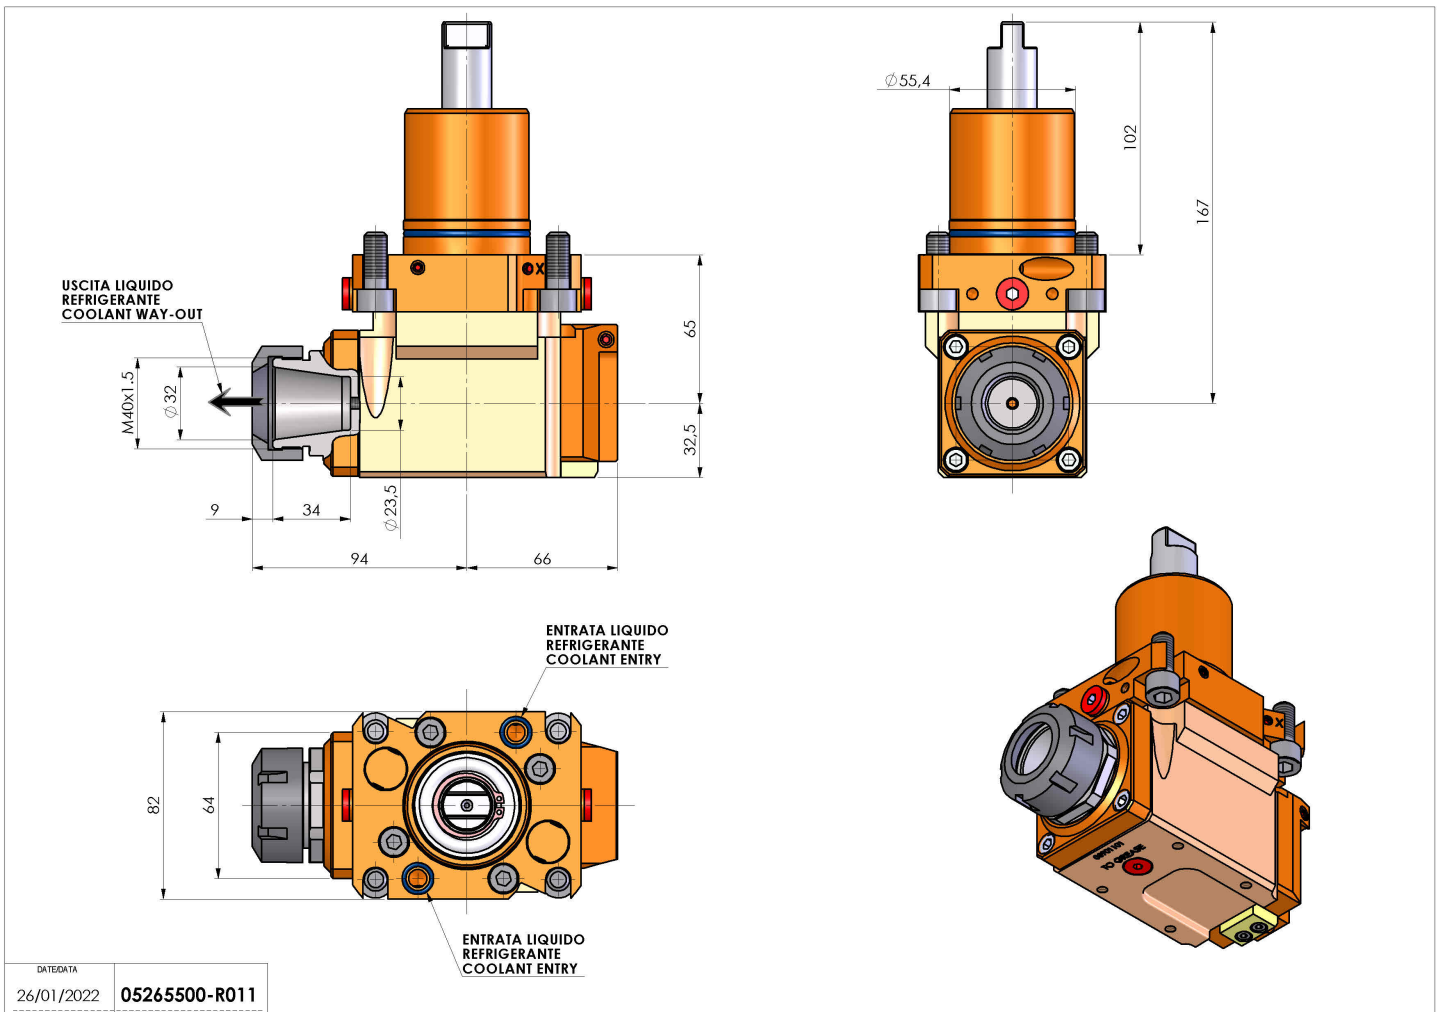

05265500 - LT-A D55.4 ER32 LR HRF H65

Tipo	LT-A Portautensili angolare a 90°
Attacco	CILINDRICO 55.4
Uscita utensile	Portapinza ER 32
Raffreddamento	Refrigerazione interna HRF
Senso di rotazione	r1 r2
Velocità max [1/min]	6000
Coppia max [Nm]	40
Rapporto	1:1
H [mm]	65
H1 [mm]	32.5
Pressione max [bar]	80
Accessori	N.D.
Note	N.D.
Note per il montaggio	N.D.

Verificare sempre gli ingombri del portautensile in torretta

DATE/DATE: 26/01/2022 **05265500-R011**

Salvo modifiche tecniche