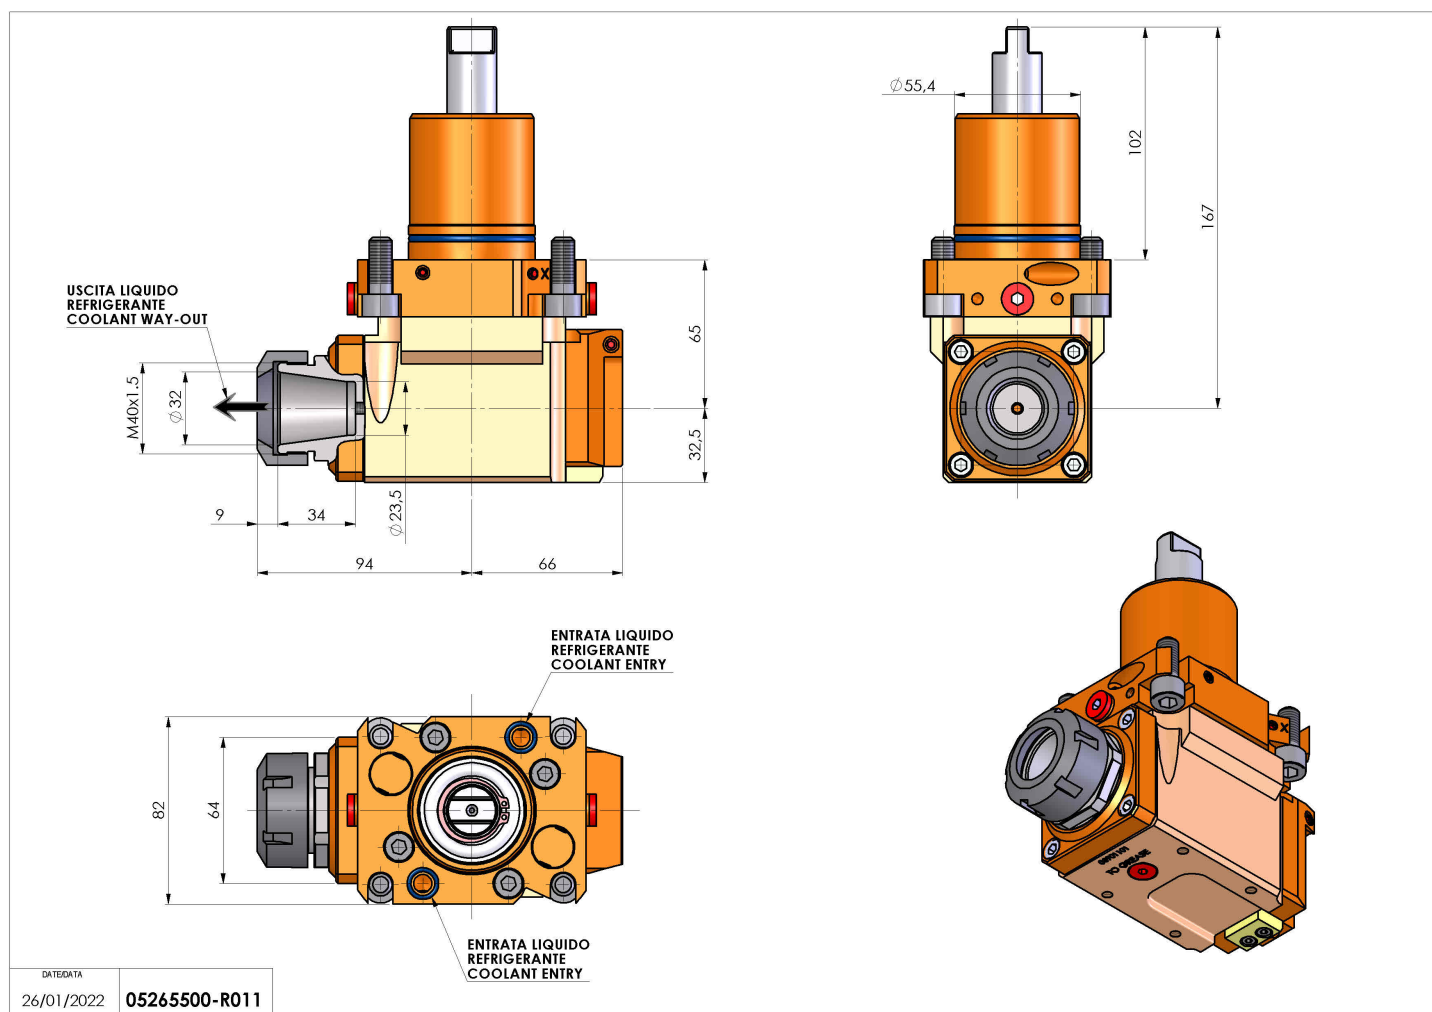

05265500 - LT-A D55.4 ER32 LR HRF H65

Tipo	LT-A Portautensili angolare a 90°
Attacco	CILINDRICO 55.4
Uscita utensile	Portapinza ER 32
Raffreddamento	Refrigerazione interna HRF
Senso di rotazione	r1 r2
Velocità max [1/min]	6000
Coppia max [Nm]	40
Rapporto	1:1
H [mm]	65
H1 [mm]	32.5
Pressione max [bar]	80
Accessori	N.D.
Note	N.D.
Note per il montaggio	N.D.

Verificare sempre gli ingombri del portautensile in torretta

Salvo modifiche tecniche

DATE/ATA
26/01/2022 05265500-R011