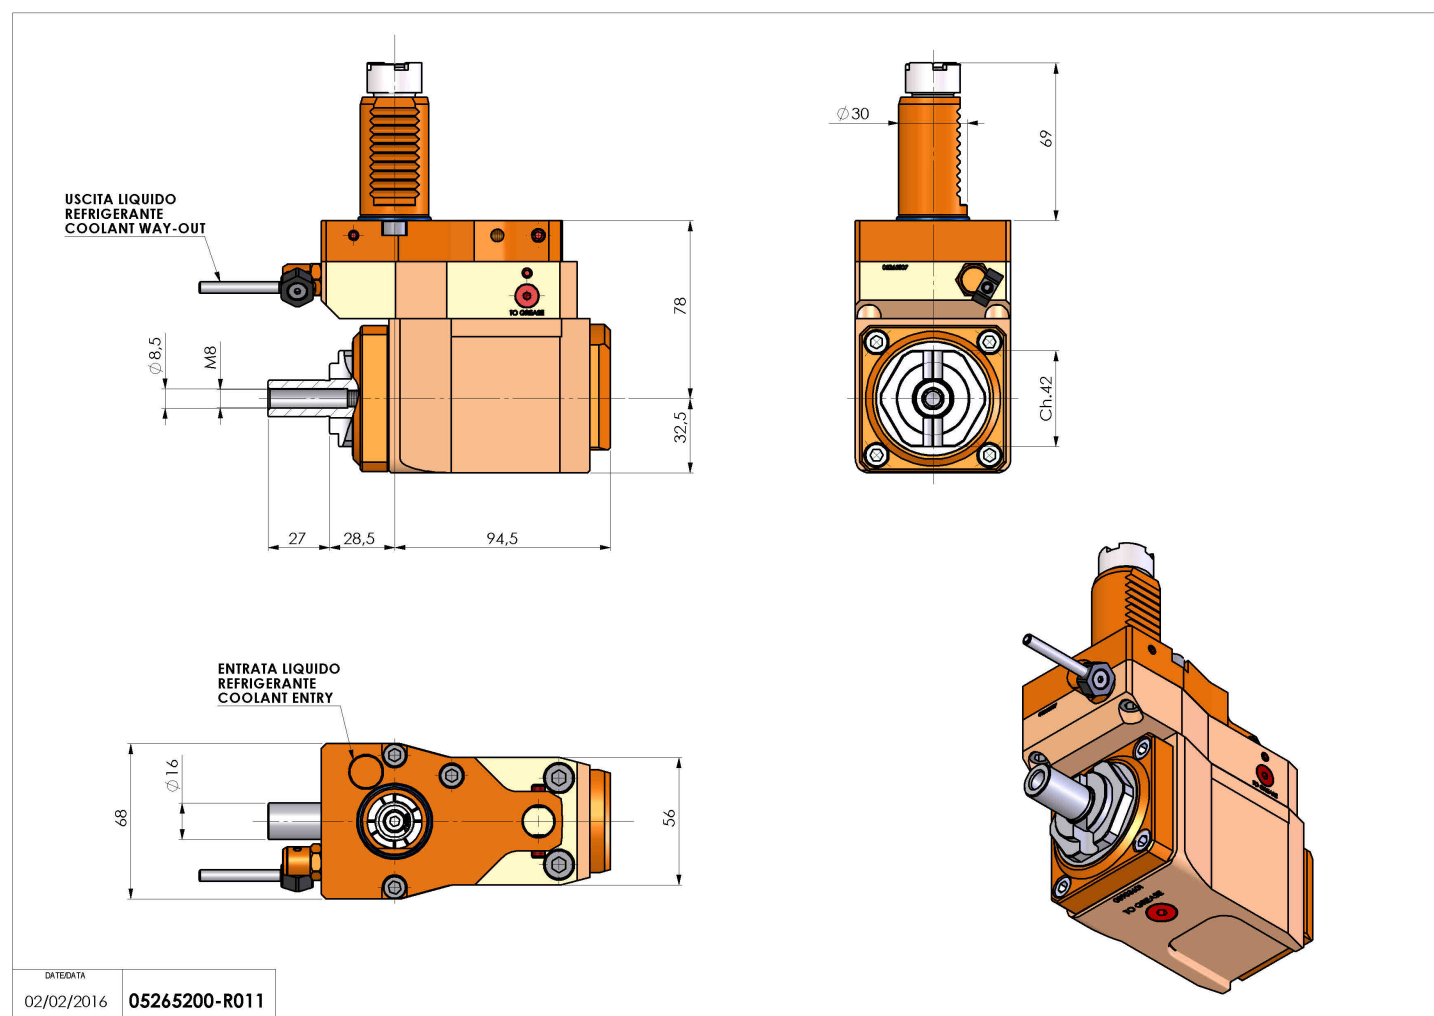

05265200 - LT-A VDI30 DIN138-16 OFR H780K

Tipo	LT-A OFS Portautensili angolare offset a 90°
Attacco	VDI 30
Uscita utensile	Portafrese DIN138 D16
Raffreddamento	Refrigerazione esterna
Senso di rotazione	r1  r2 
Velocità max [1/min]	6000
Coppia max [Nm]	25
Rapporto	1:1
H [mm]	78
H1 [mm]	32,5
Accessori	N.D.
Note	N.D.

Note per il montaggio Verificare posiz. VDI fra torretta e portautensile

ATTENZIONE: VERIFICARE L'ORIENTAMENTO DELLA DENTATURA VDI

Verificare sempre gli ingombri del portautensile in torretta

Salvo modifiche tecniche