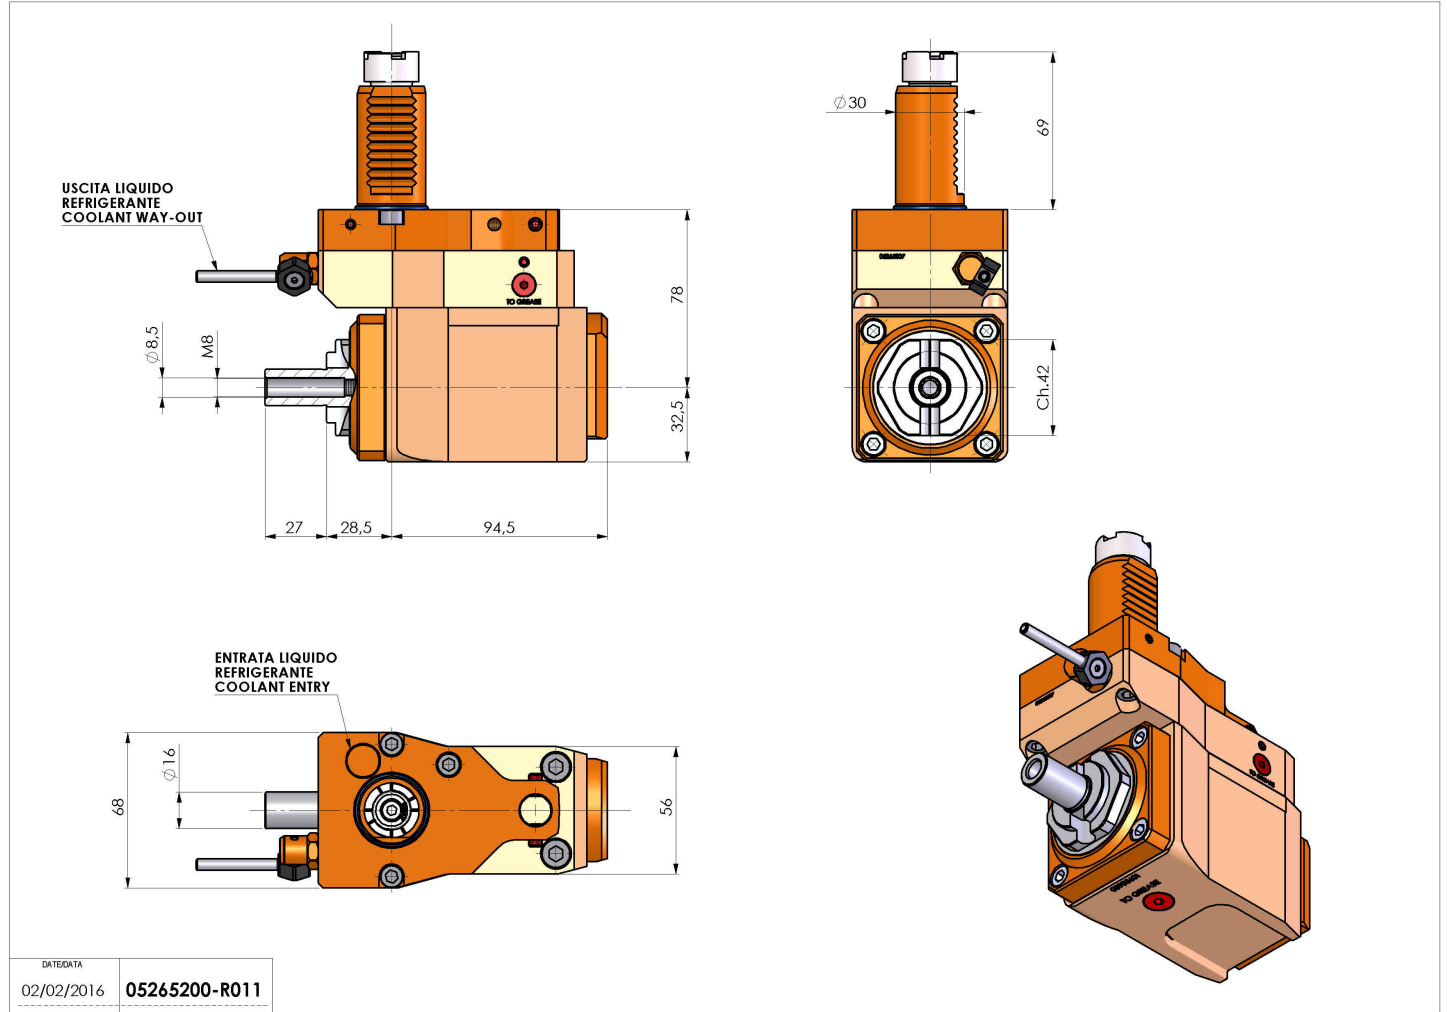

05265200 - LT-A VDI30 DIN138-16 OFR H780K

Tipo	LT-A OFS Portautensili angolare offset a 90°
Attacco	VDI 30
Uscita utensile	Portafrese DIN138 D16
Raffreddamento	Refrigerazione esterna
Senso di rotazione	r1 r2
Velocità max [1/min]	6000
Coppia max [Nm]	25
Rapporto	1:1
H [mm]	78
H1 [mm]	32,5
Accessori	N.D.
Note	N.D.

Note per il montaggio Verificare posiz. VDI fra torretta e portautensile

ATTENZIONE: VERIFICARE L'ORIENTAMENTO DELLA DENTATURA VDI

Verificare sempre gli ingombri del portautensile in torretta

DATE/DATA	02/02/2016
PART NUMBER	05265200-R011