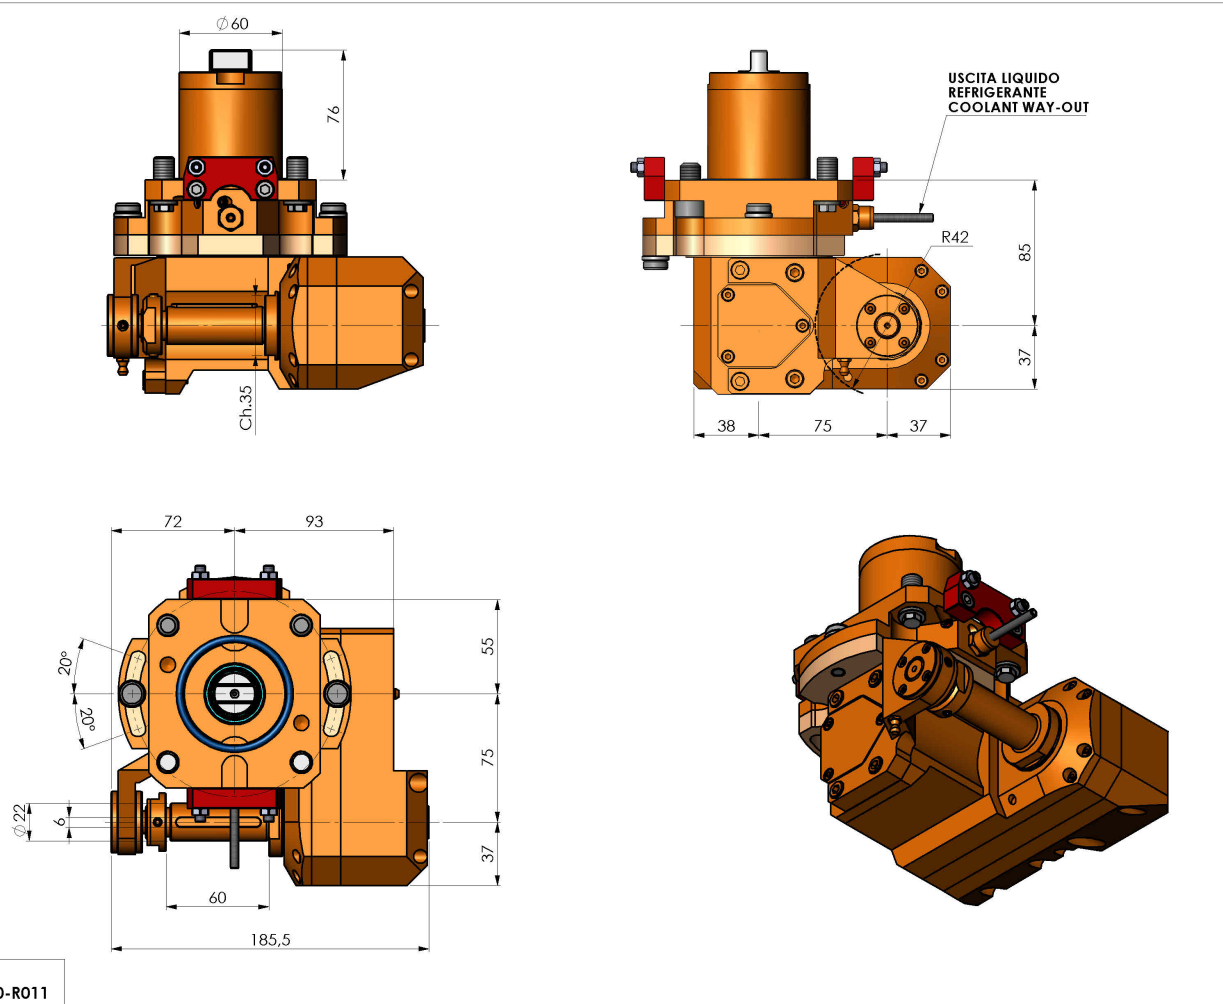

## 05264100 - LT-HOB-SAW D60 2,5:1 H85

<b>Tipo</b>	LT-HOB-SAW Portacreatore/Portafrese
<b>Attacco</b>	CILINDRICO 60
<b>Uscita utensile</b>	Kit alberino Ø16-Ø22-Ø27
<b>Raffreddamento</b>	Refrigerazione esterna
<b>Velocità max [1/min]</b>	in 6000 / out 2400
<b>Coppia max [Nm]</b>	in 60 / out 150
<b>Rapporto</b>	2,5:1
<b>H [mm]</b>	85
<b>H1 [mm]</b>	40
<b>Accessori</b>	N.D.
<b>Note</b>	N.D.
<b>Note per il montaggio</b>	Mandrino principale e secondario

Verificare sempre gli ingombri del portautensile in torretta

DATE/GATA	03/10/2016	05264100-R011
-----------	------------	---------------

Salvo modifiche tecniche