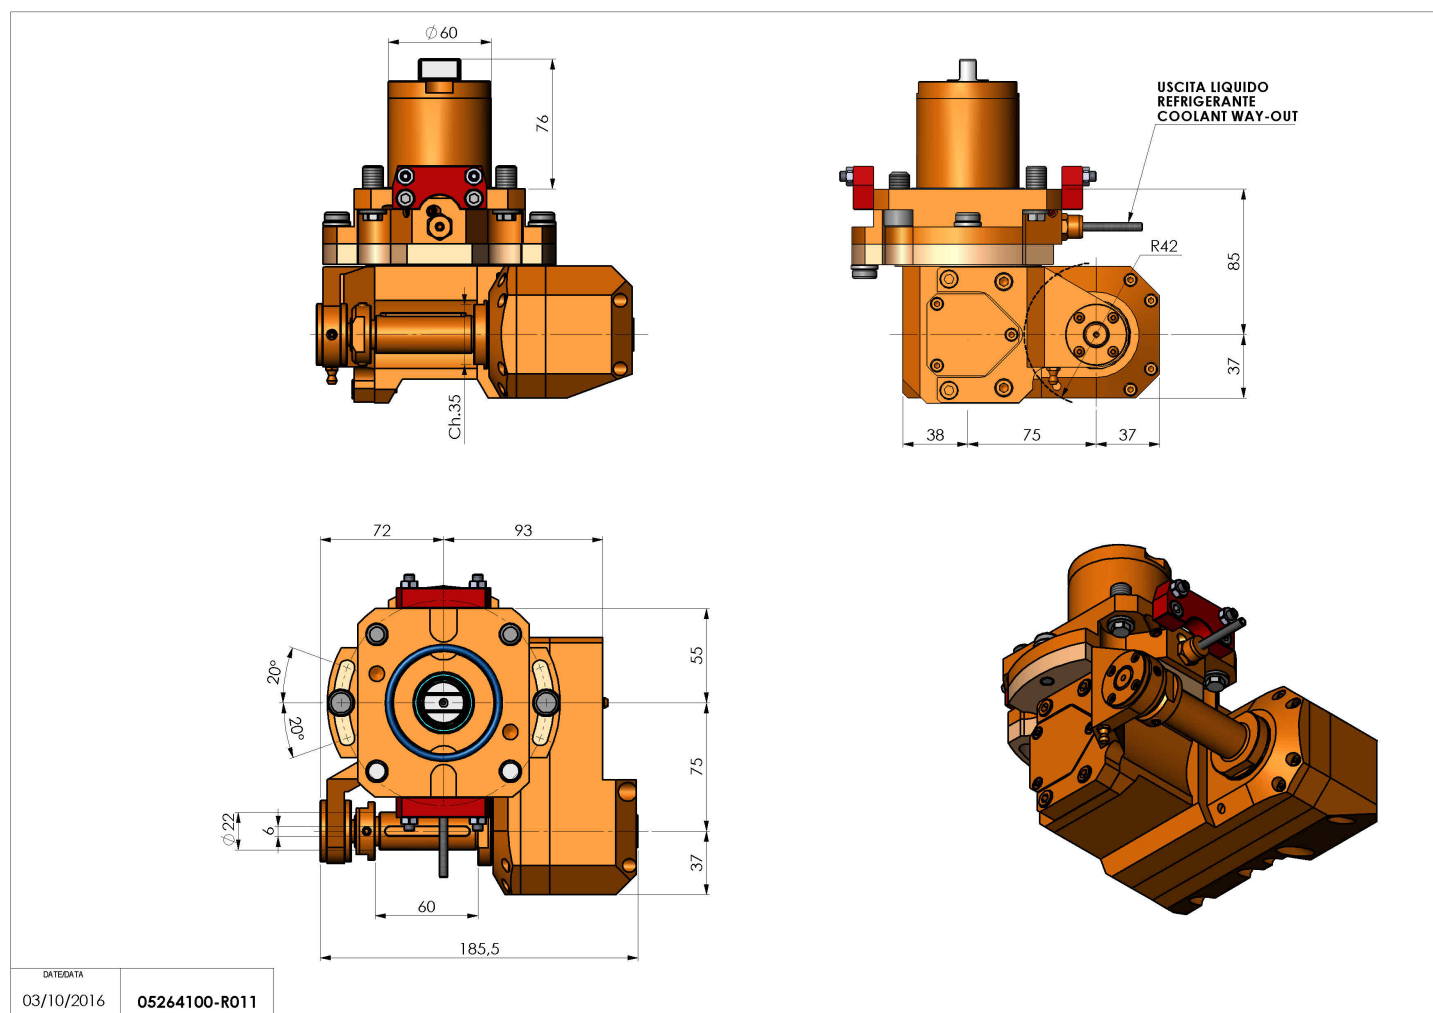

## 05264100 - LT-HOB-SAW D60 2,5:1 H85

<b>Tipo</b>	LT-HOB-SAW Portacreatore/Portafrese
<b>Attacco</b>	CILINDRICO 60
<b>Uscita utensile</b>	Kit alberino Ø16-Ø22-Ø27
<b>Raffreddamento</b>	Refrigerazione esterna
<b>Velocità max [1/min]</b>	in 6000 / out 2400
<b>Coppia max [Nm]</b>	in 60 / out 150
<b>Rapporto</b>	2,5:1
<b>H [mm]</b>	85
<b>H1 [mm]</b>	40
<b>Accessori</b>	N.D.
<b>Note</b>	N.D.
<b>Note per il montaggio</b>	Mandrino principale e secondario

Verificare sempre gli ingombri del portautensile in torretta

DATE/GRA  
03/10/2016 05264100-R011

Salvo modifiche tecniche