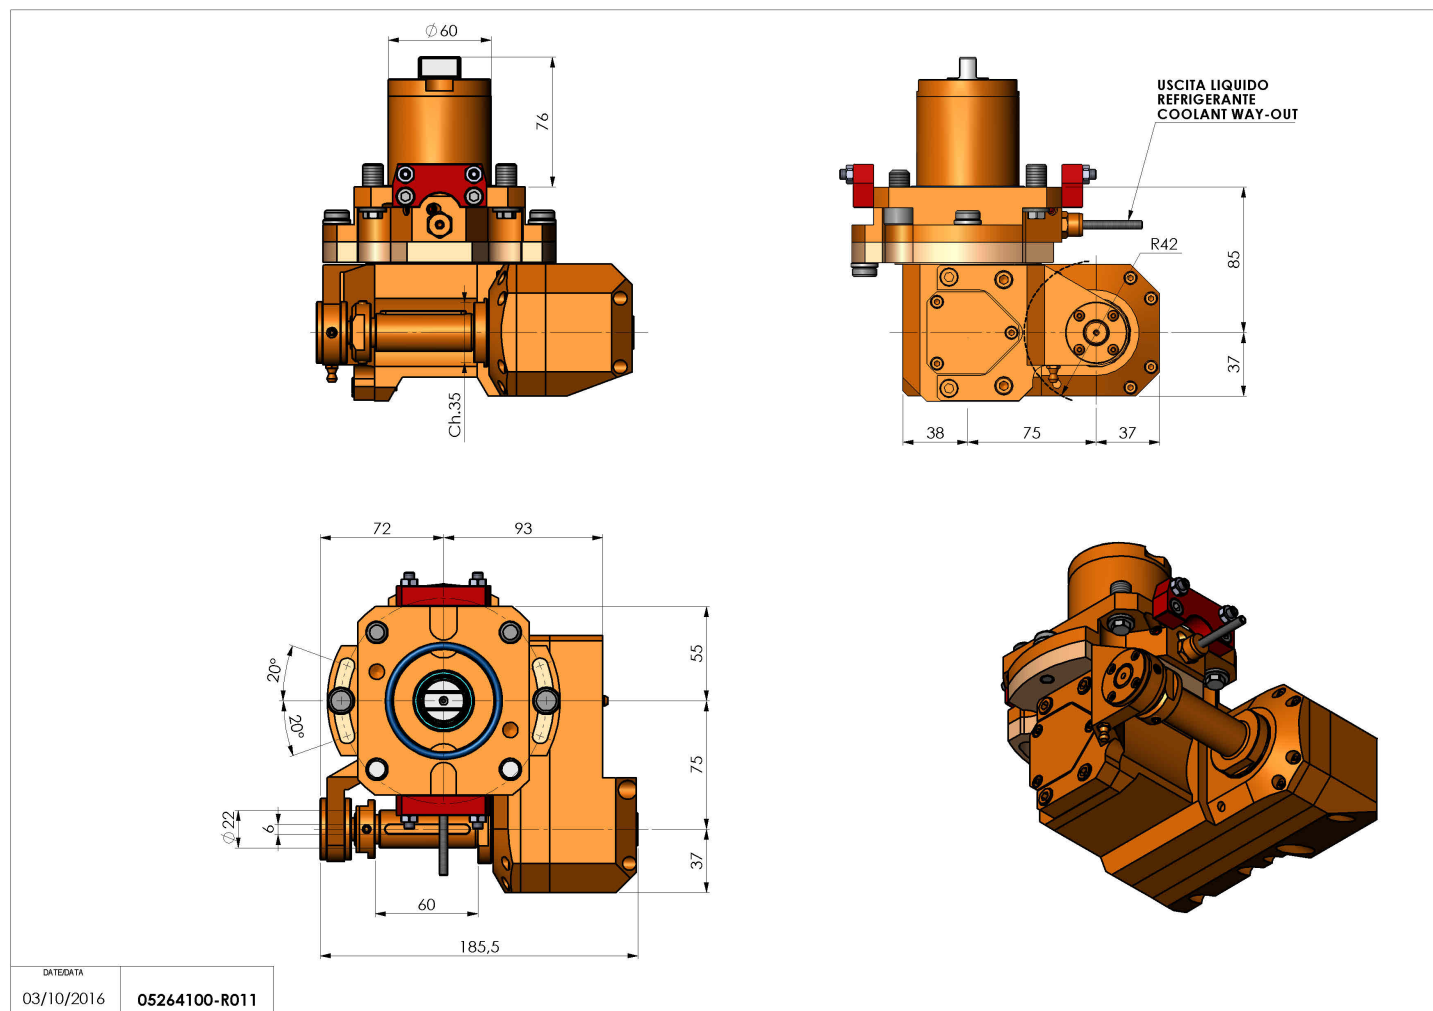

## 05264100 - LT-HOB-SAW D60 2,5:1 H85

<b>Tipo</b>	LT-HOB-SAW Portacreatore/Portafrese
<b>Attacco</b>	CILINDRICO 60
<b>Uscita utensile</b>	Kit alberino Ø16-Ø22-Ø27
<b>Raffreddamento</b>	Refrigerazione esterna
<b>Velocità max [1/min]</b>	in 6000 / out 2400
<b>Coppia max [Nm]</b>	in 60 / out 150
<b>Rapporto</b>	2,5:1
<b>H [mm]</b>	85
<b>H1 [mm]</b>	40
<b>Accessori</b>	N.D.
<b>Note</b>	N.D.
<b>Note per il montaggio</b>	Mandrino principale e secondario

Verificare sempre gli ingombri del portautensile in torretta

DATE/GATA  
03/10/2016 05264100-R011

Salvo modifiche tecniche