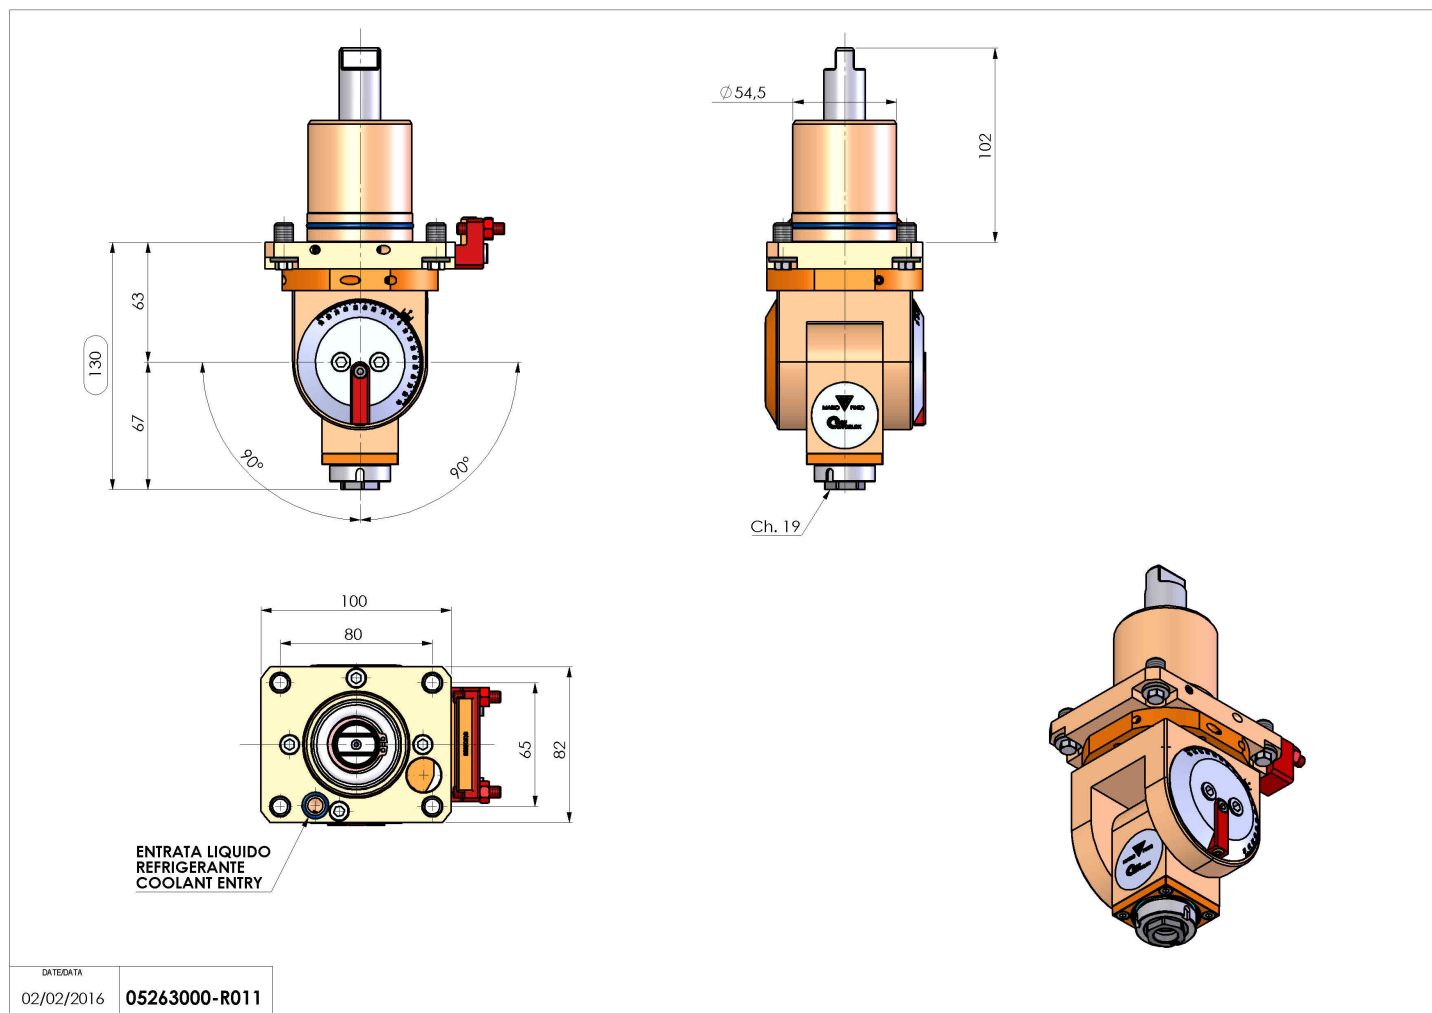

05263000 - LT-T D55,4 ER16F H63-130 OK

Tipo	LT-T Portautensili tiltabile
Attacco	CILINDRICO 55.4
Uscita utensile	Portapinza ER 16 F - ghiera interna
Raffreddamento	Refrigerazione esterna
Senso di rotazione	r1  r2 
Velocità max [1/min]	6000
Coppia max [Nm]	10
Rapporto	1:1
H [mm]	63-132
Accessori	N.D.
Note	N.D.
Note per il montaggio	N.D.

Verificare sempre gli ingombri del portautensile in torretta

DATE/ATA
02/02/2016 05263000-R011

Salvo modifiche tecniche