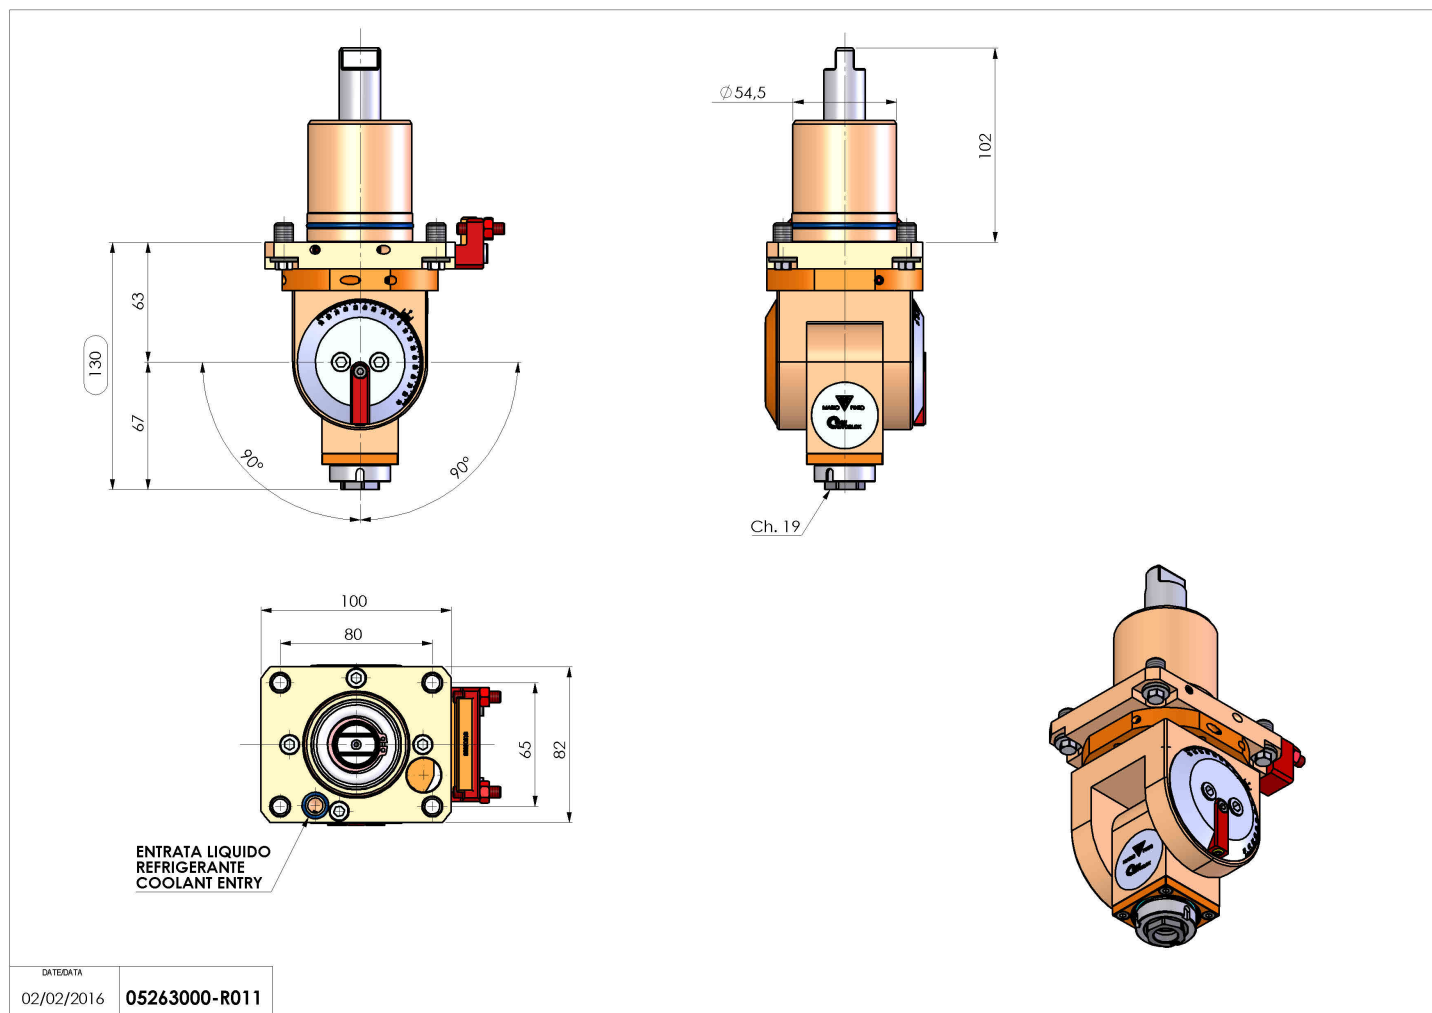

05263000 - LT-T D55,4 ER16F H63-130 OK

Tipo	LT-T Portautensili tiltabile
Attacco	CILINDRICO 55.4
Uscita utensile	Portapinza ER 16 F - ghiera interna
Raffreddamento	Refrigerazione esterna
Senso di rotazione	r1  r2 
Velocità max [1/min]	6000
Coppia max [Nm]	10
Rapporto	1:1
H [mm]	63-132
Accessori	N.D.
Note	N.D.
Note per il montaggio	N.D.

Verificare sempre gli ingombri del portautensile in torretta

Salvo modifiche tecniche

DATE/ATA
02/02/2016 05263000-R011