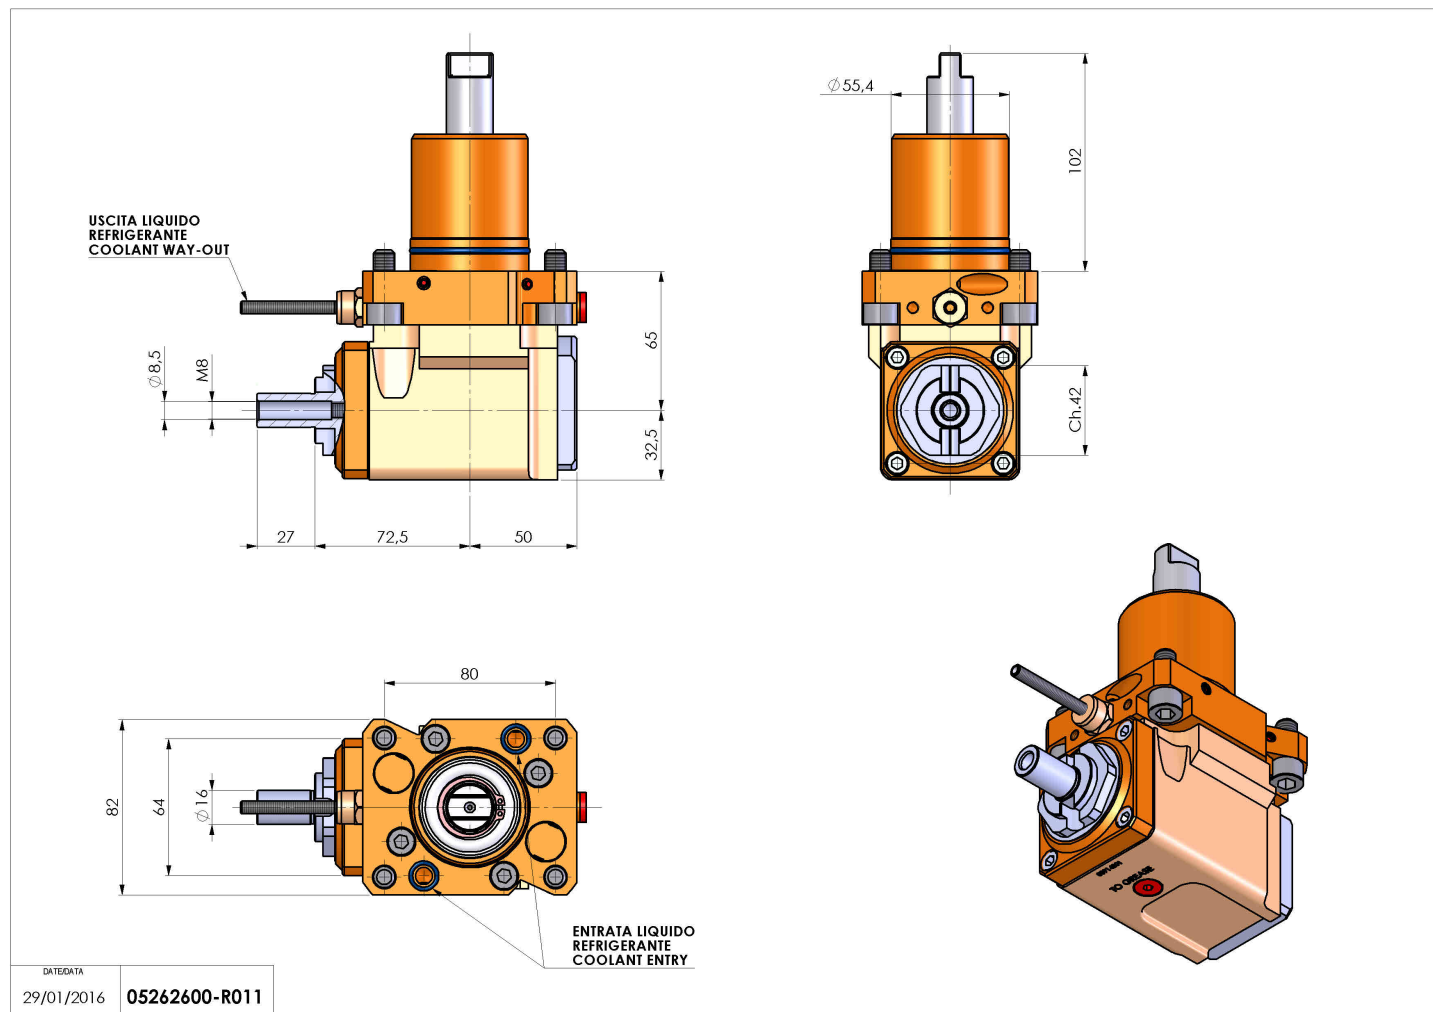

05262600 - LT-A D55.4 DIN138-16 LR H65 OK

Tipo	LT-A Portautensili angolare a 90°
Attacco	CILINDRICO 55.4
Uscita utensile	Portafrese DIN138 16
Raffreddamento	Refrigerazione esterna
Senso di rotazione	r1  r2 
Velocità max [1/min]	6000
Coppia max [Nm]	40
Rapporto	1:1
H [mm]	65
H1 [mm]	32,5
Accessori	N.D.
Note	N.D.
Note per il montaggio	N.D.

Verificare sempre gli ingombri del portautensile in torretta

Salvo modifiche tecniche