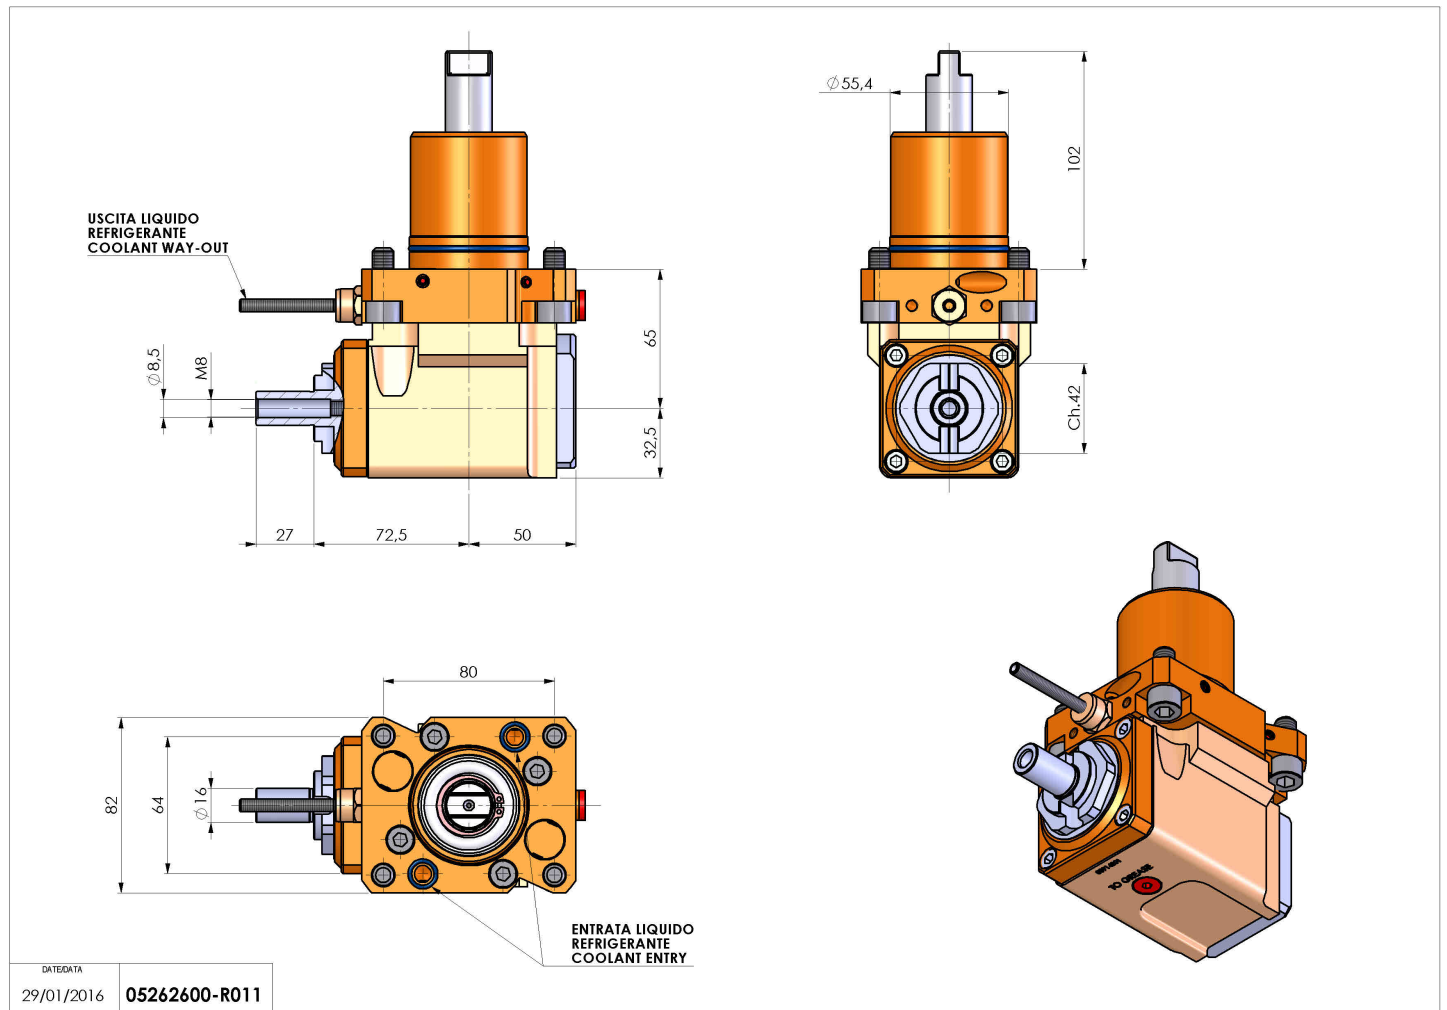

05262600 - LT-A D55.4 DIN138-16 LR H65 OK

Tipo	LT-A Portautensili angolare a 90°
Attacco	CILINDRICO 55.4
Uscita utensile	Portafrese DIN138 D16
Raffreddamento	Refrigerazione esterna
Senso di rotazione	r1 r2
Velocità max [1/min]	6000
Coppia max [Nm]	40
Rapporto	1:1
H [mm]	65
H1 [mm]	32,5
Accessori	N.D.
Note	N.D.
Note per il montaggio	N.D.

Verificare sempre gli ingombri del portautensile in torretta

DATE/ATA
29/01/2016 **05262600-R011**

Salvo modifiche tecniche