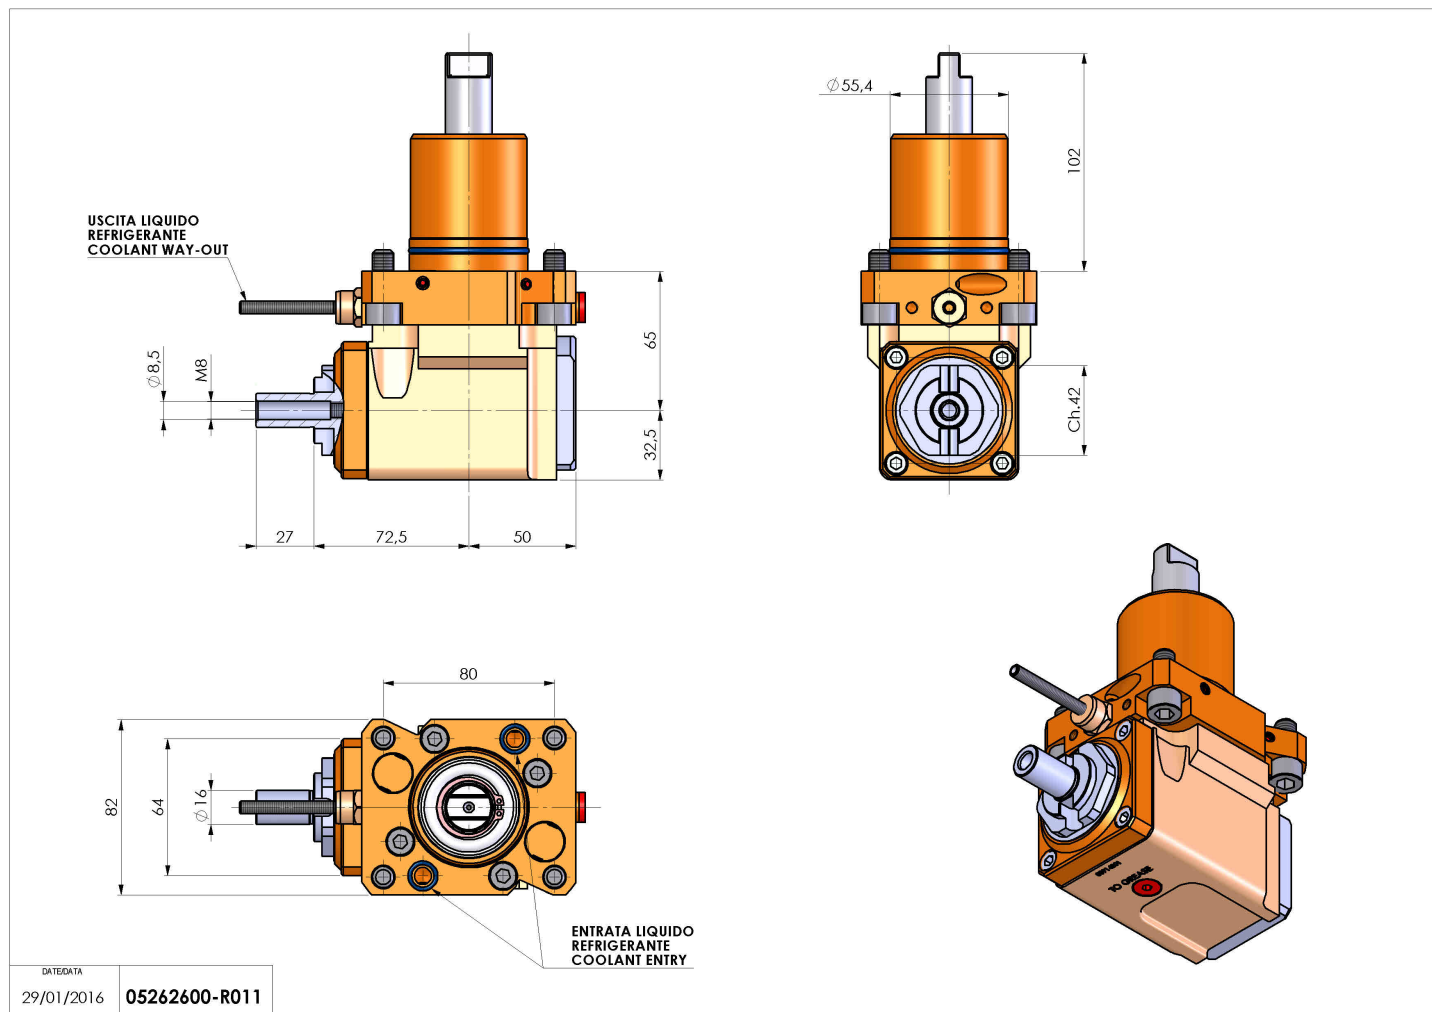

## 05262600 - LT-A D55.4 DIN138-16 LR H65 OK

<b>Tipo</b>	LT-A Portautensili angolare a 90°
<b>Attacco</b>	CILINDRICO 55.4
<b>Uscita utensile</b>	Portafrese DIN138 D16
<b>Raffreddamento</b>	Refrigerazione esterna
<b>Senso di rotazione</b>	r1  r2 
<b>Velocità max [1/min]</b>	6000
<b>Coppia max [Nm]</b>	40
<b>Rapporto</b>	1:1
<b>H [mm]</b>	65
<b>H1 [mm]</b>	32,5
<b>Accessori</b>	N.D.
<b>Note</b>	N.D.
<b>Note per il montaggio</b>	N.D.

Verificare sempre gli ingombri del portautensile in torretta

Salvo modifiche tecniche