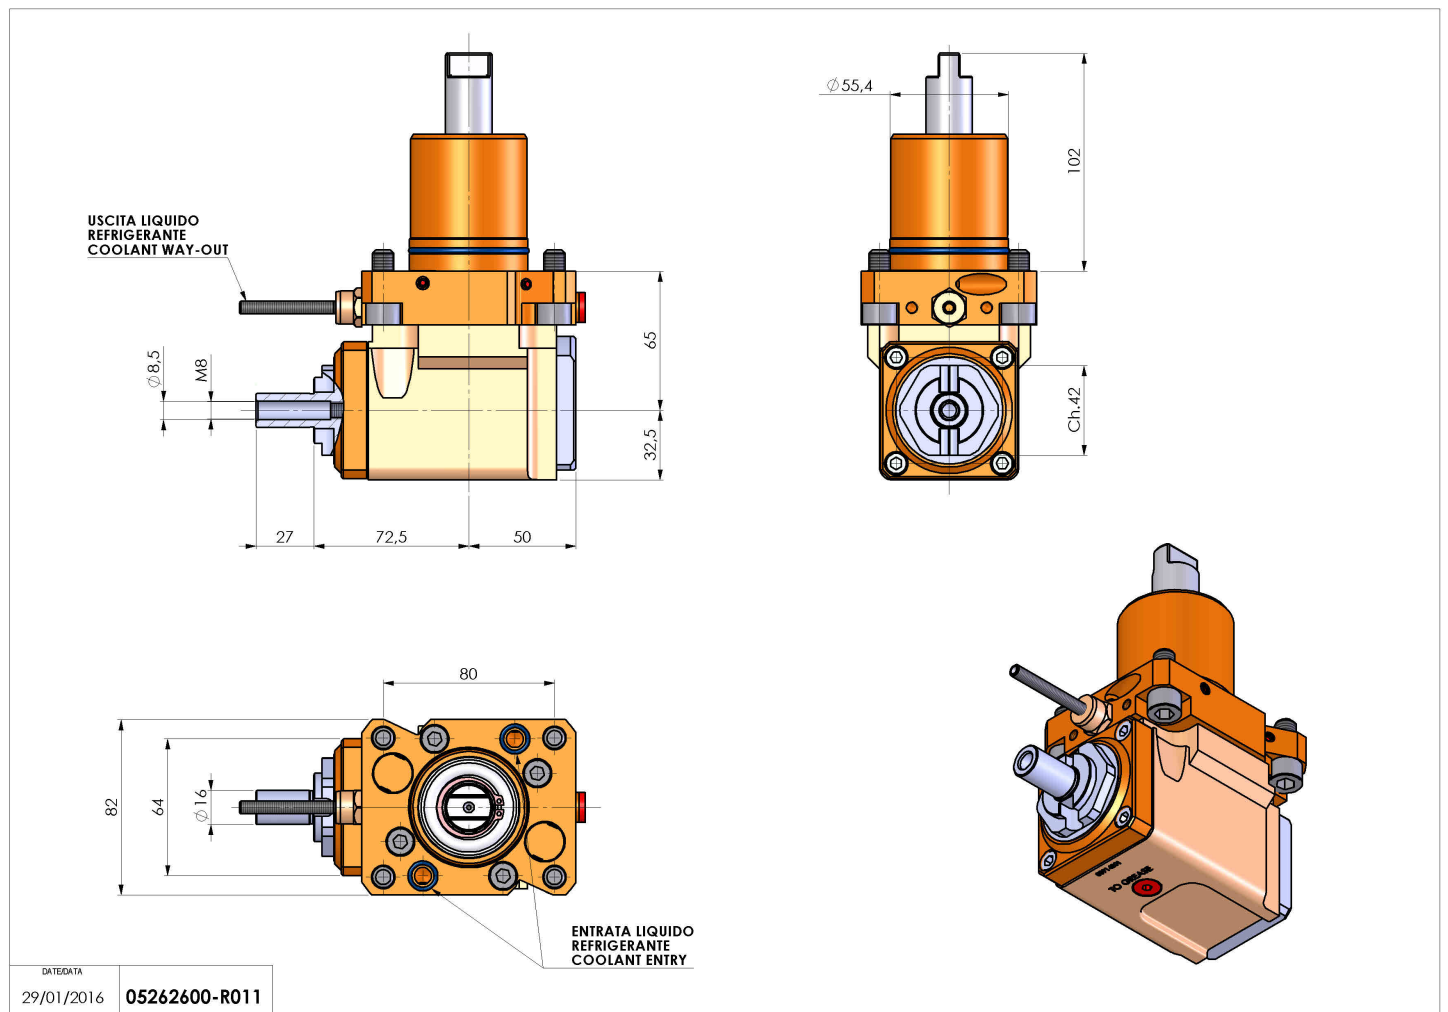

05262600 - LT-A D55.4 DIN138-16 LR H65 OK

Tipo	LT-A Portautensili angolare a 90°
Attacco	CILINDRICO 55.4
Uscita utensile	Portafrese DIN138 16
Raffreddamento	Refrigerazione esterna
Senso di rotazione	r1 ↻ r2 ↻
Velocità max [1/min]	6000
Coppia max [Nm]	40
Rapporto	1:1
H [mm]	65
H1 [mm]	32,5
Accessori	N.D.
Note	N.D.
Note per il montaggio	N.D.

Verificare sempre gli ingombri del portautensile in torretta

Salvo modifiche tecniche