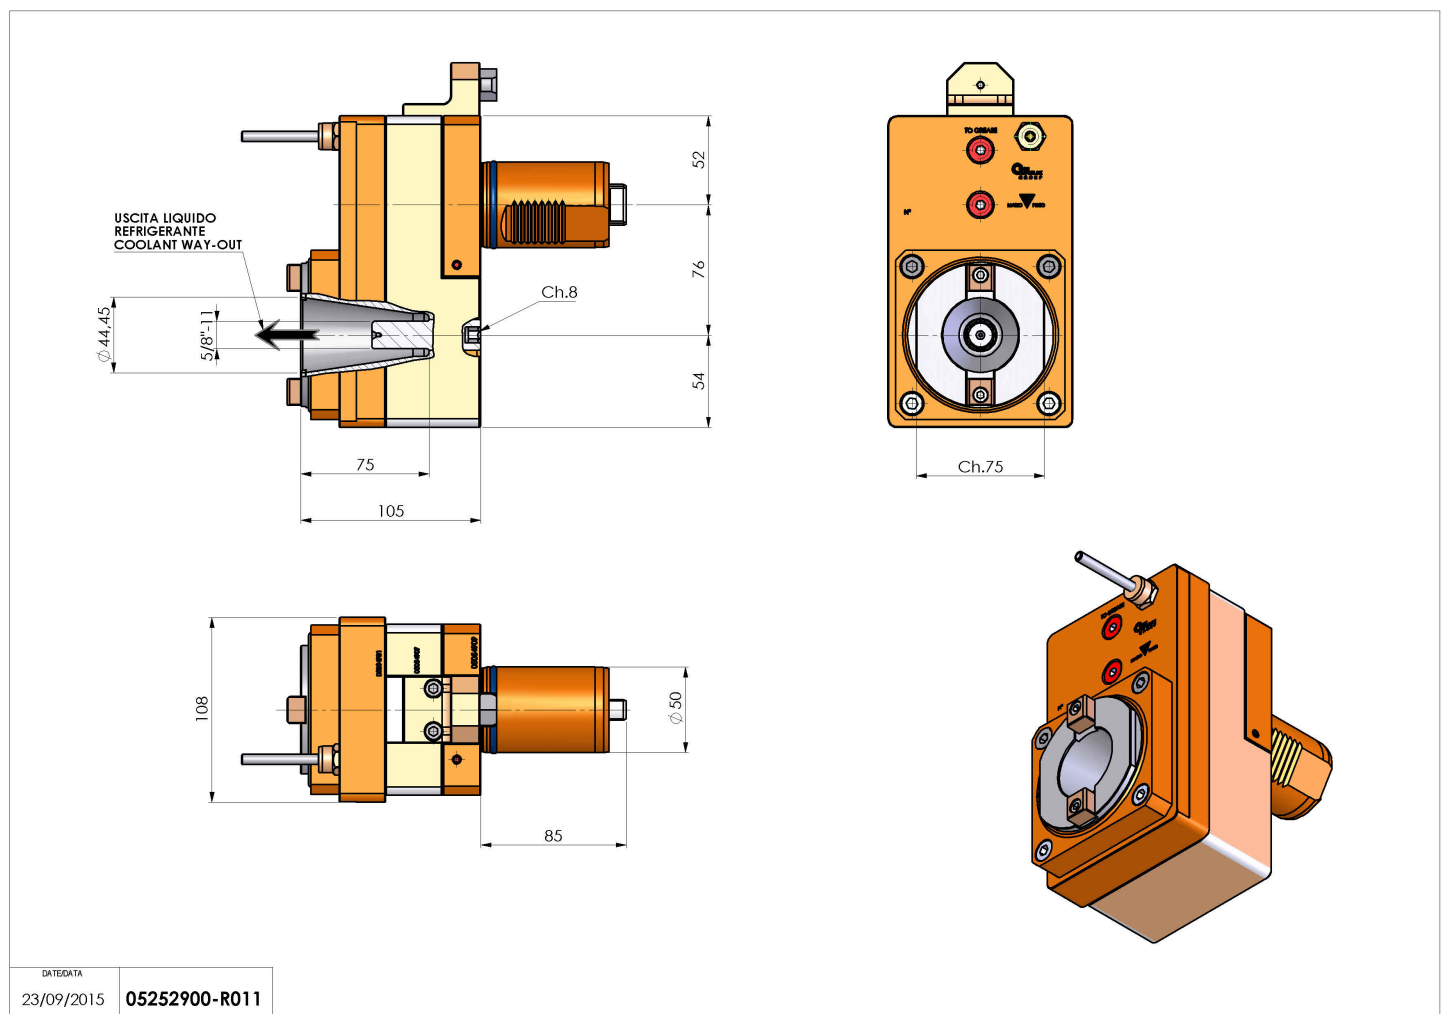

05252900 - LT-S VDI50 CAT40V40OFS76H105MZ

Tipo	LT-S OFS Portautensili dritto offset
Attacco	VDI 50
Uscita utensile	Cambio rapido CAT40
Raffreddamento	Refrigerazione esterna
Offset [mm]	76
Senso di rotazione	r1 r2
Velocità max [1/min]	6000
Coppia max [Nm]	180
Rapporto	1:1
H [mm]	105
Accessori	N.D.
Note	N.D.
Note per il montaggio	N.D.

ATTENZIONE: VERIFICARE L'ORIENTAMENTO DELLA DENTATURA VDI

Verificare sempre gli ingombri del portautensile in torretta

DATE/ATA	05252900-R011
23/09/2015	

Salvo modifiche tecniche