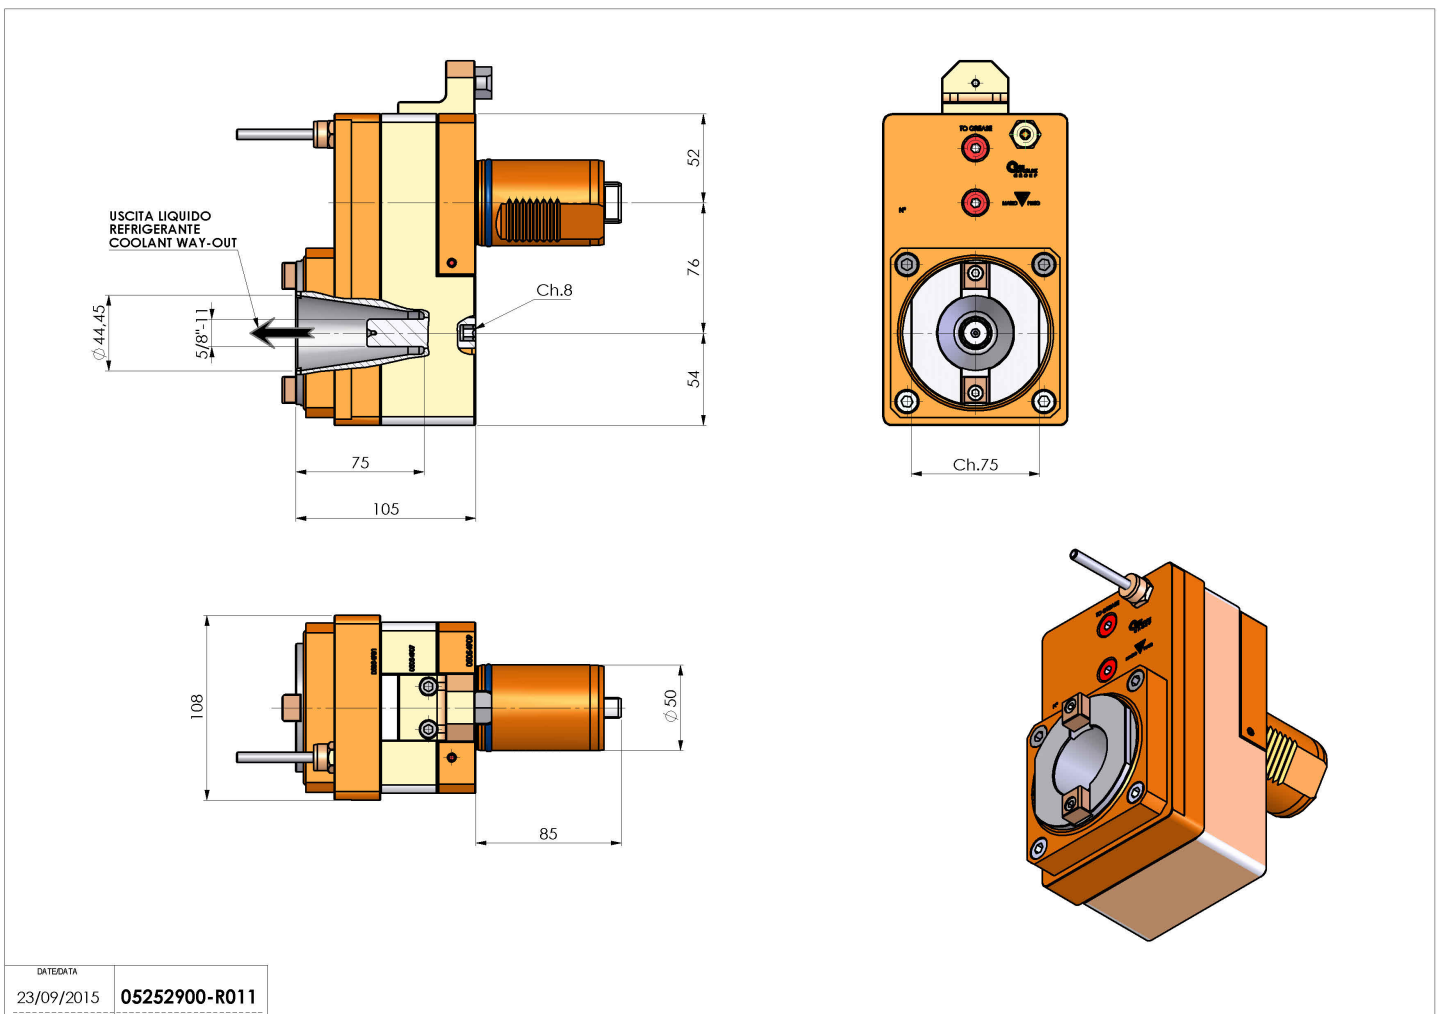

05252900 - LT-S VDI50 CAT40V40OFS76H105MZ

Tipo	LT-S OFS Portautensili dritto offset
Attacco	VDI 50
Uscita utensile	Cambio rapido CAT40
Raffreddamento	Refrigerazione esterna
Offset [mm]	76
Senso di rotazione	r1 r2
Velocità max [1/min]	6000
Coppia max [Nm]	180
Rapporto	1:1
H [mm]	105
Accessori	N.D.
Note	N.D.
Note per il montaggio	N.D.

ATTENZIONE: VERIFICARE L'ORIENTAMENTO DELLA DENTATURA VDI

Verificare sempre gli ingombri del portautensile in torretta

DATE/ATA	05252900-R011
23/09/2015	

Salvo modifiche tecniche