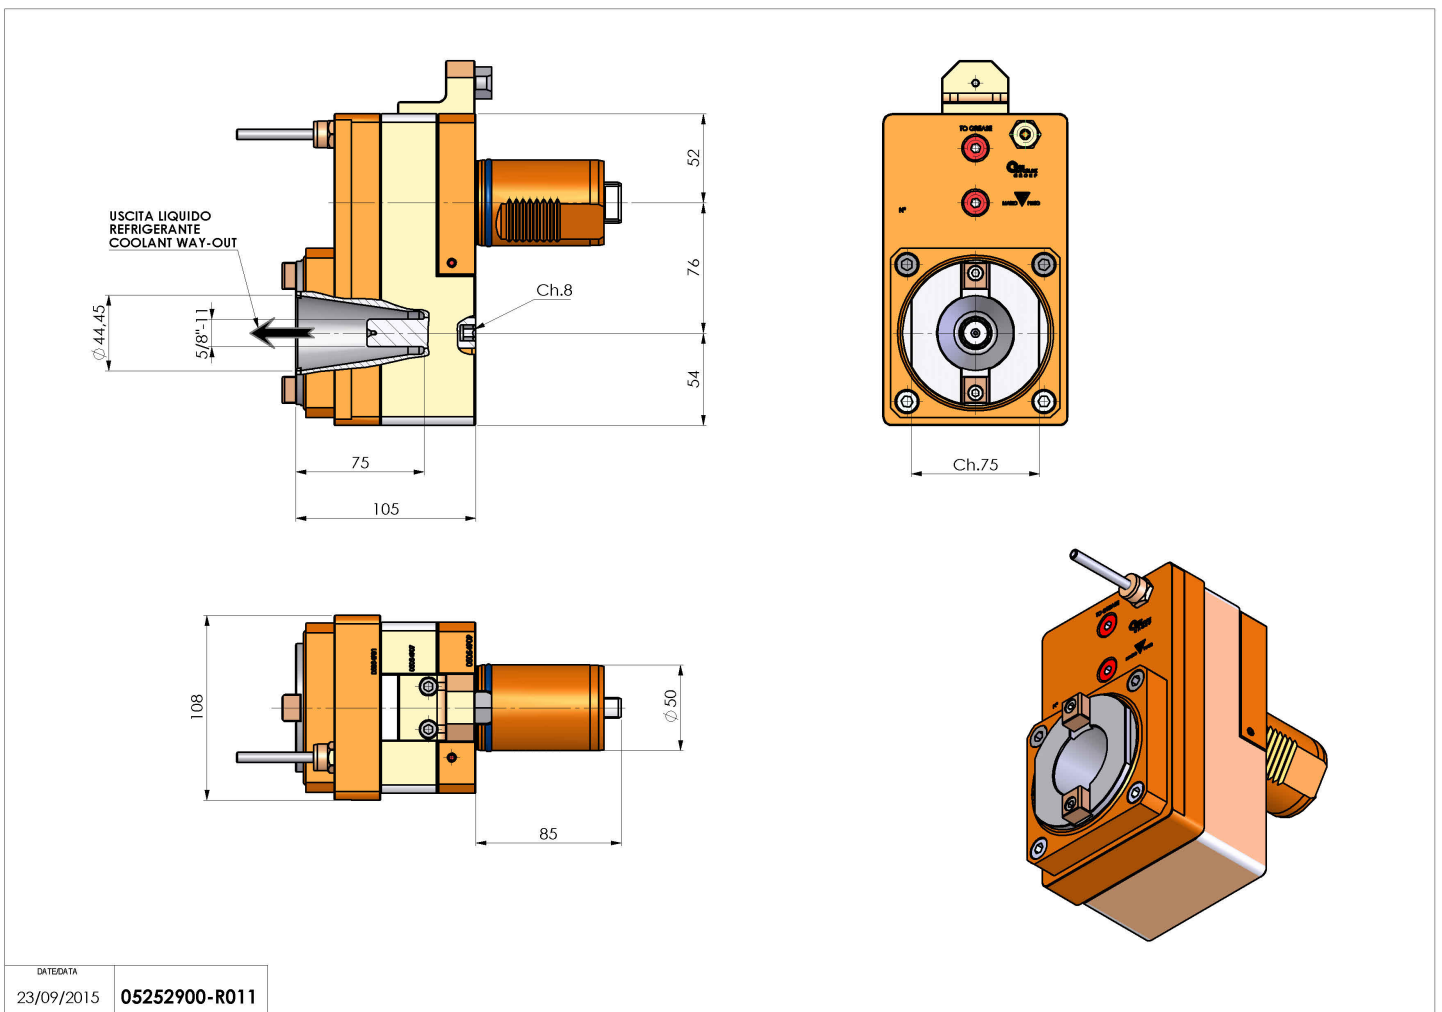

05252900 - LT-S VDI50 CAT40V40OFS76H105MZ

Tipo	LT-S OFS Portautensili dritto offset
Attacco	VDI 50
Uscita utensile	Cambio rapido CAT40
Raffreddamento	Refrigerazione esterna
Offset [mm]	76
Senso di rotazione	r1 ↻ r2 ↻
Velocità max [1/min]	6000
Coppia max [Nm]	180
Rapporto	1:1
H [mm]	105
Accessori	N.D.
Note	N.D.
Note per il montaggio	N.D.

ATTENZIONE: VERIFICARE L'ORIENTAMENTO DELLA DENTATURA VDI

Verificare sempre gli ingombri del portautensile in torretta

DATE/ATA	23/09/2015	05252900-R011
----------	------------	---------------

Salvo modifiche tecniche