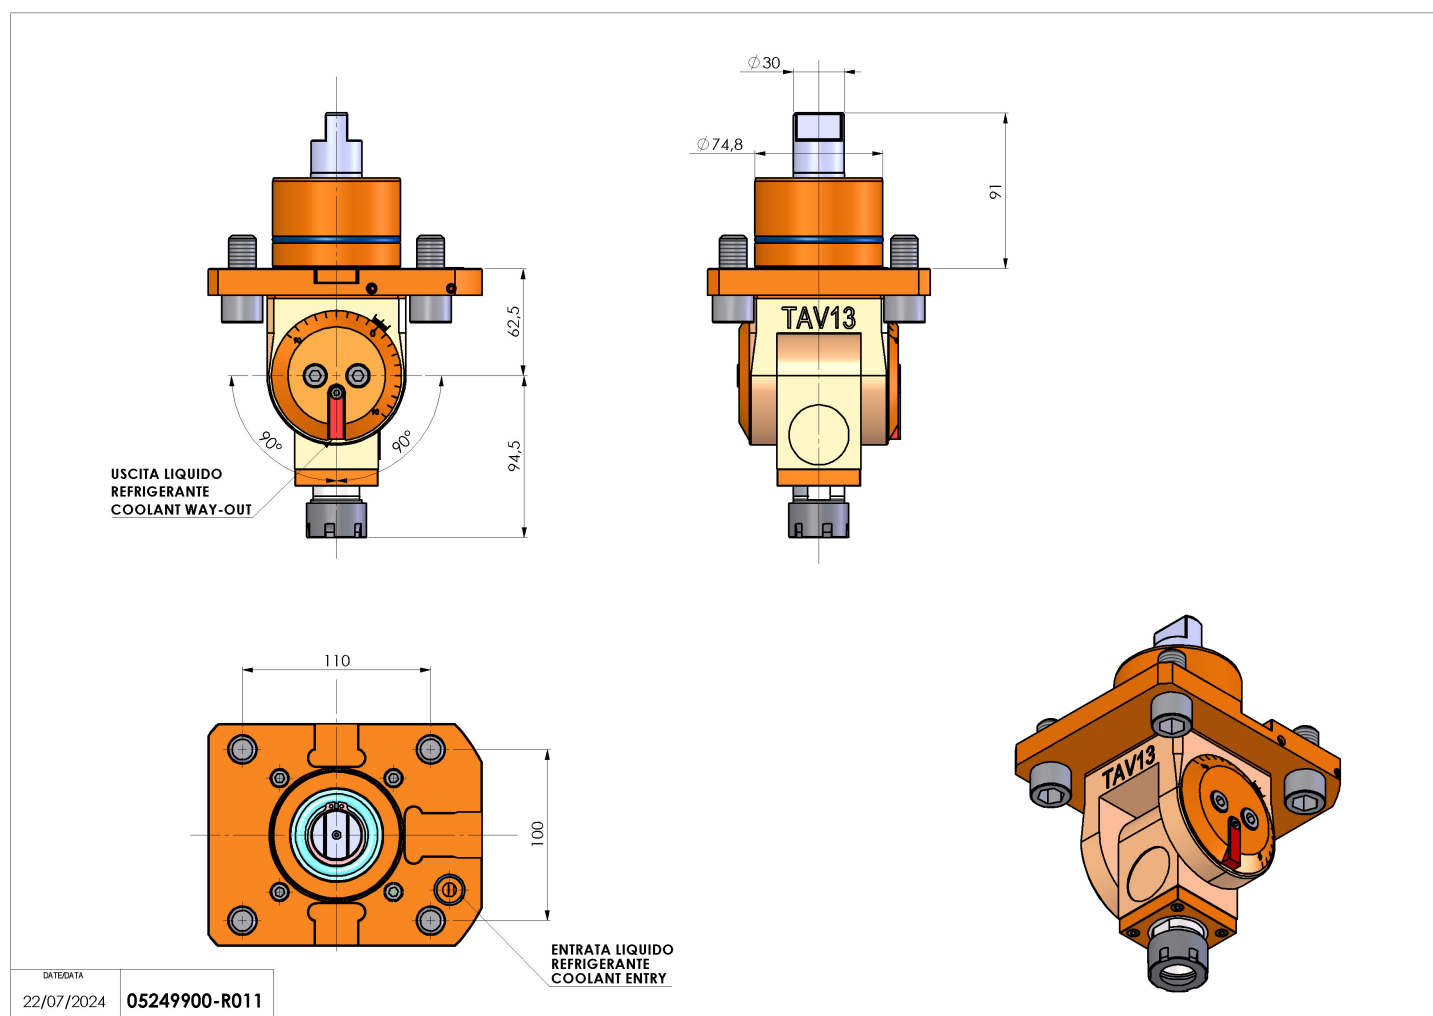

05249900 - LT-T D75 ER25 H63-157

Tipo	LT-T Portautensili tiltabile
Attacco	CILINDRICO 75
Uscita utensile	Portapinza ER 25
Raffreddamento	Refrigerazione esterna
Senso di rotazione	r1  r2 
Velocità max [1/min]	6000
Coppia max [Nm]	20
Rapporto	1:1
H [mm]	63-157
Accessori	N.D.
Note	N.D.
Note per il montaggio	N.D.

Verificare sempre gli ingombri del portautensile in torretta

Salvo modifiche tecniche

DATE/DATE
22/07/2024 05249900-R011