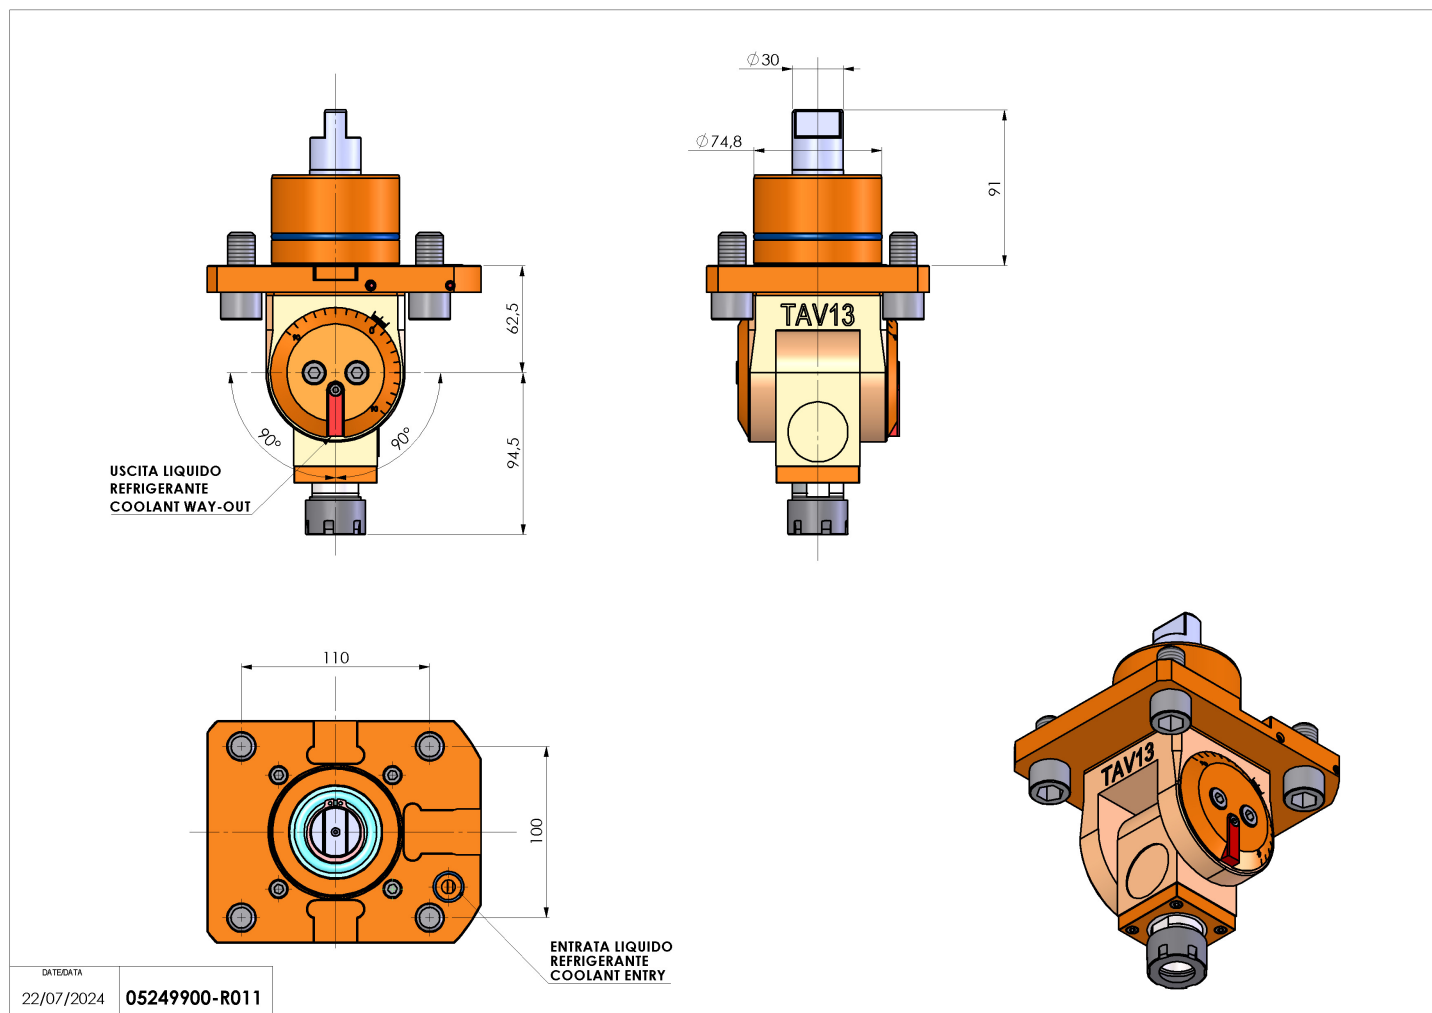

05249900 - LT-T D75 ER25 H63-157

Tipo	LT-T Portautensili tiltabile
Attacco	CILINDRICO 75
Uscita utensile	Portapinza ER 25
Raffreddamento	Refrigerazione esterna
Senso di rotazione	r1  r2 
Velocità max [1/min]	6000
Coppia max [Nm]	20
Rapporto	1:1
H [mm]	63-157
Accessori	N.D.
Note	N.D.
Note per il montaggio	N.D.

Verificare sempre gli ingombri del portautensile in torretta

Salvo modifiche tecniche

DATE/DATE
22/07/2024 05249900-R011