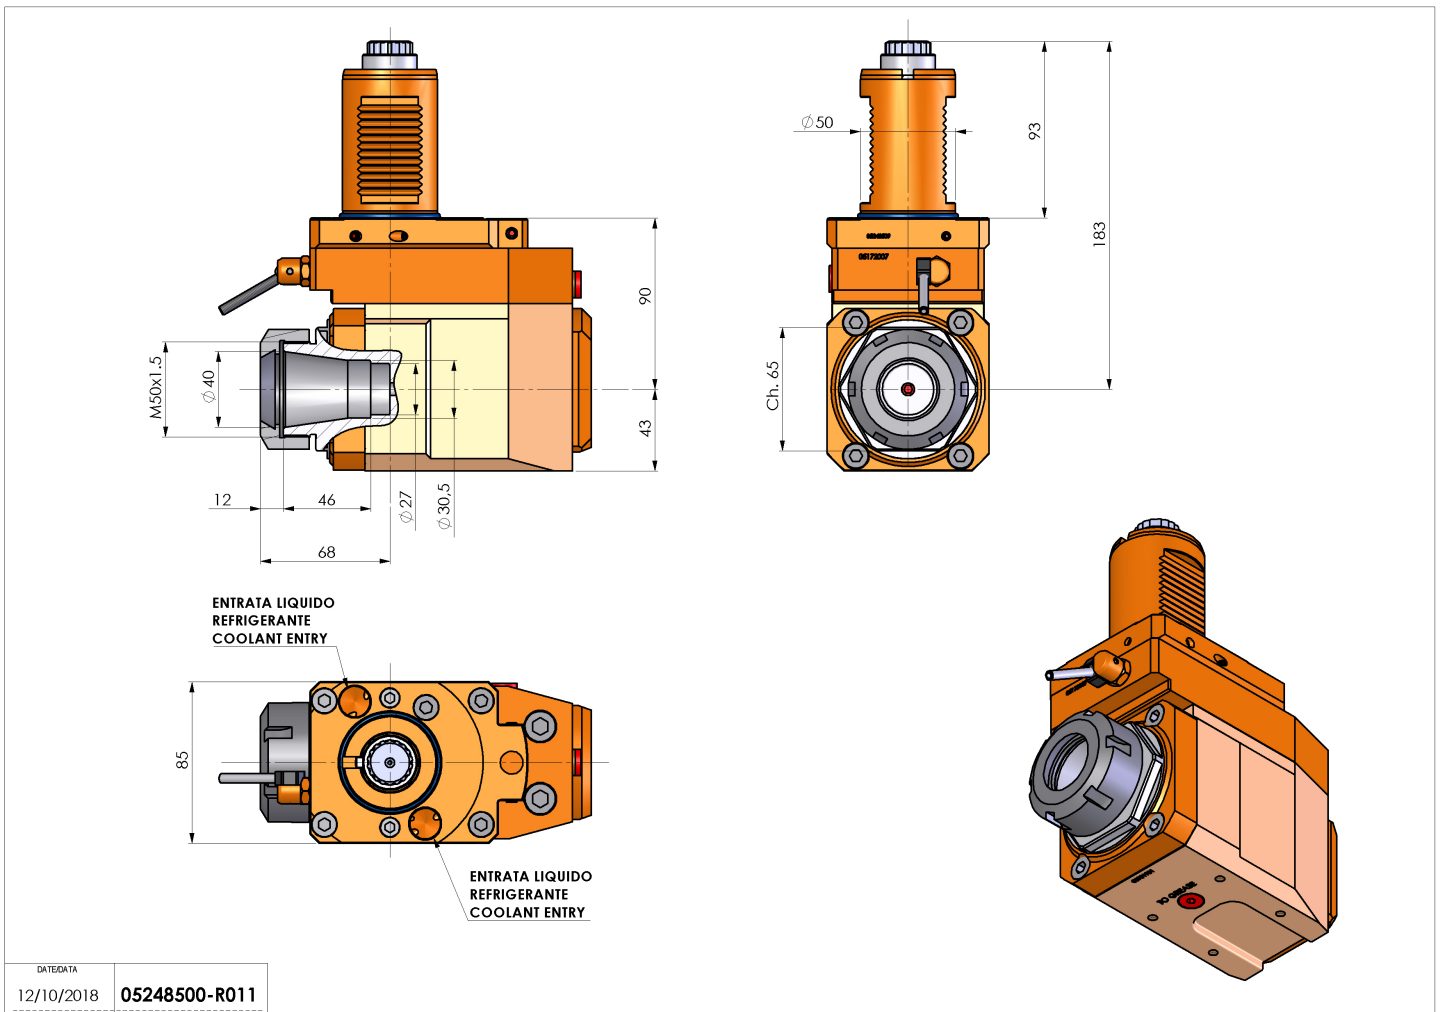

05248500 - LT-A VDI50 ER40 OFS LR H90

Tipo	LT-A OFS Portautensili angolare offset a 90°
Attacco	VDI 50
Uscita utensile	Portapinza ER 40
Raffreddamento	Refrigerazione esterna
Senso di rotazione	r1 r2
Velocità max [1/min]	6000
Coppia max [Nm]	50
Rapporto	1:1
H [mm]	90
H1 [mm]	43
Accessori	N.D.
Note	N.D.
Note per il montaggio	N.D.

ATTENZIONE: VERIFICARE L'ORIENTAMENTO DELLA DENTATURA VDI

Verificare sempre gli ingombri del portautensile in torretta

DATE/ATA	05248500-R011
----------	---------------

Salvo modifiche tecniche