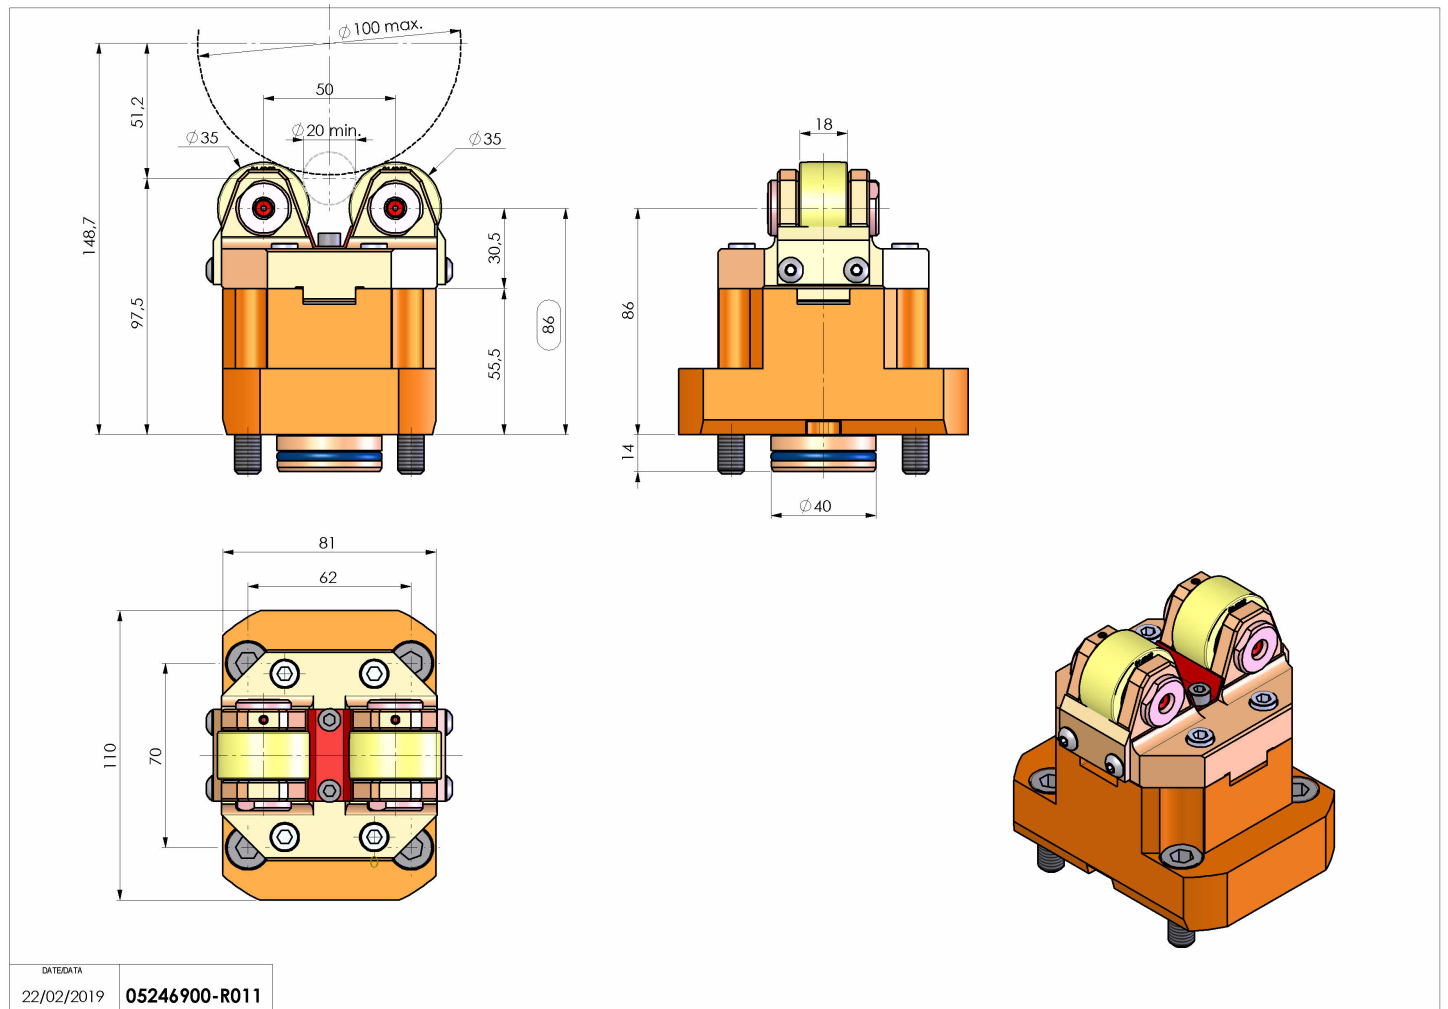

## 05246900 - SUPP ALB AX D20-100 D40 MS

<b>Tipo</b>	SHAFT SUPPORT Supporto alberi
<b>Attacco</b>	CILINDRICO 40
<b>Uscita utensile</b>	Supporto albero Ø20-Ø100
<b>Raffreddamento</b>	N.D.
<b>H [mm]</b>	86
<b>Ø Min [mm]</b>	20
<b>Ø Max [mm]</b>	100
<b>Accessori</b>	N.D.
<b>Note</b>	N.D.
<b>Note per il montaggio</b>	Torretta inferiore

Verificare sempre gli ingombri del portautensile in torretta

Salvo modifiche tecniche

DATE/ATA  
22/02/2019 05246900-R011