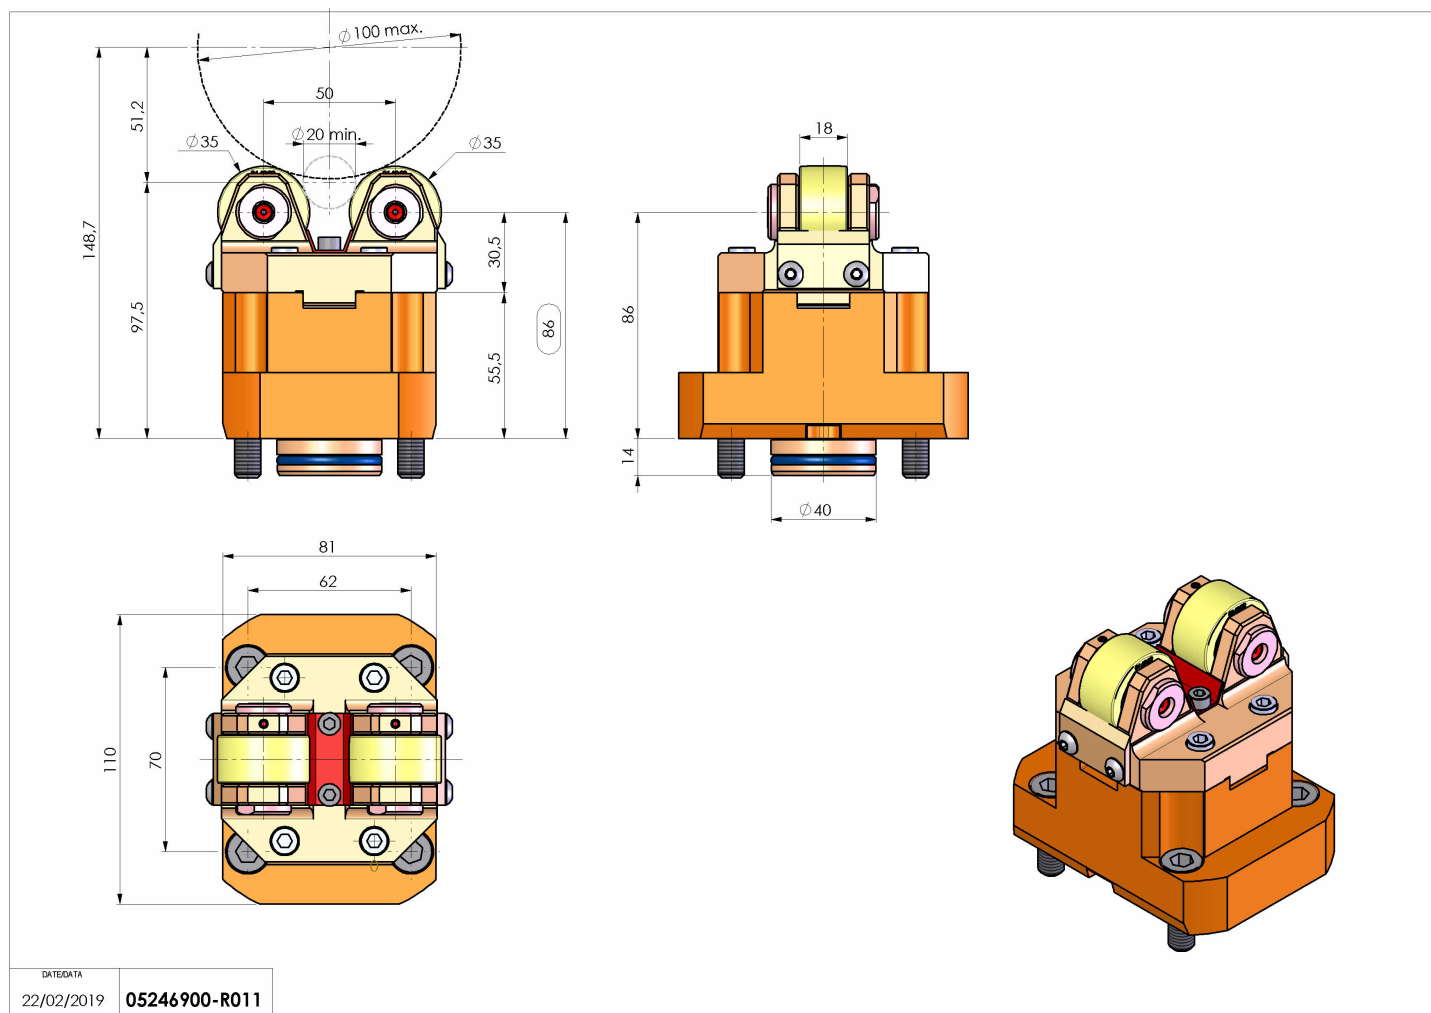

## 05246900 - SUPP ALB AX D20-100 D40 MS

<b>Tipo</b>	SHAFT SUPPORT Supporto alberi
<b>Attacco</b>	CILINDRICO 40
<b>Uscita utensile</b>	Supporto albero $\varnothing 20$ - $\varnothing 100$
<b>Raffreddamento</b>	N.D.
<b>H [mm]</b>	86
<b><math>\varnothing</math> Min [mm]</b>	20
<b><math>\varnothing</math> Max [mm]</b>	100
<b>Accessori</b>	N.D.
<b>Note</b>	N.D.
<b>Note per il montaggio</b>	Torretta inferiore

Verificare sempre gli ingombri del portautensile in torretta

Salvo modifiche tecniche