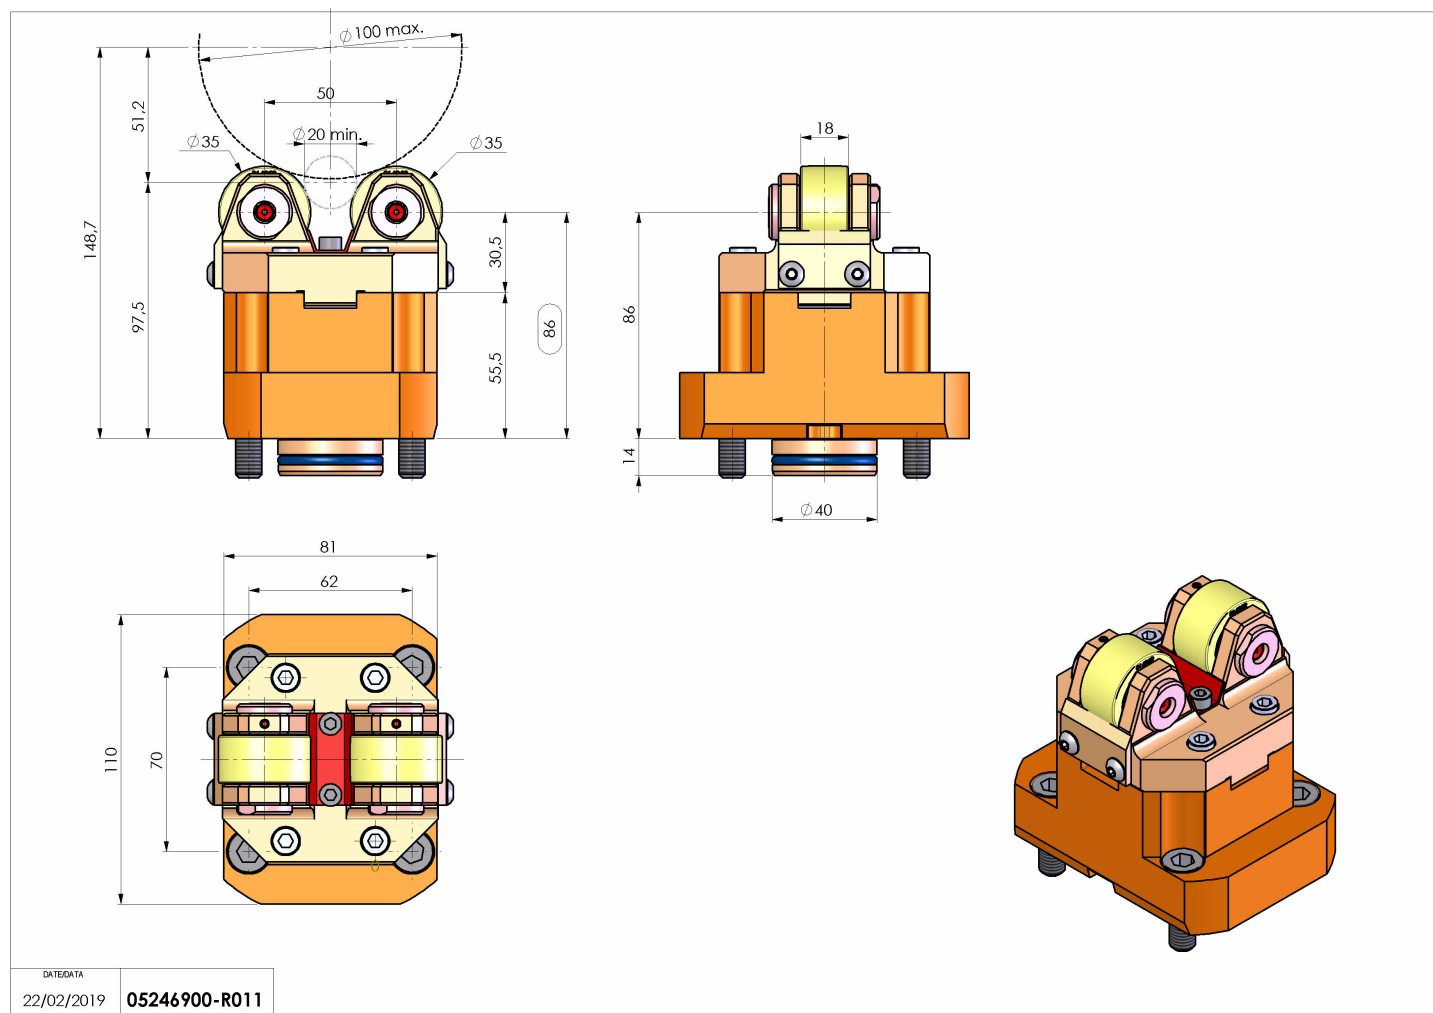

05246900 - SUPP ALB AX D20-100 D40 MS

Tipo	SHAFT SUPPORT Supporto alberi
Attacco	CILINDRICO 40
Uscita utensile	Supporto albero Ø20-Ø100
Raffreddamento	N.D.
H [mm]	86
Ø Min [mm]	20
Ø Max [mm]	100
Accessori	N.D.
Note	N.D.
Note per il montaggio	Torretta inferiore

Verificare sempre gli ingombri del portautensile in torretta

Salvo modifiche tecniche