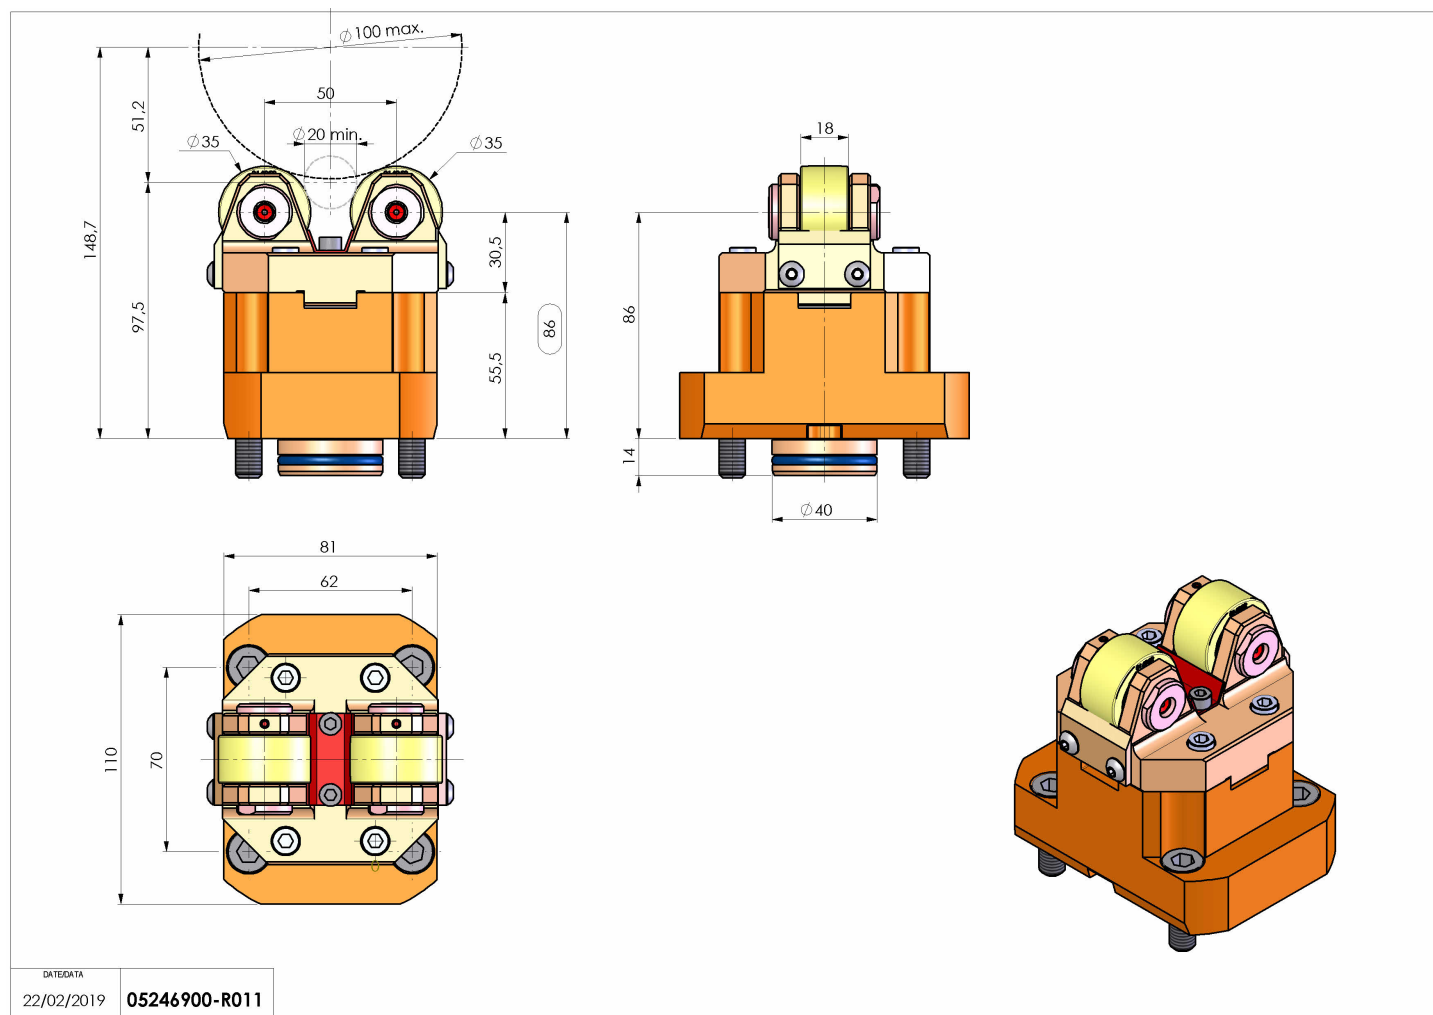

## 05246900 - SUPP ALB AX D20-100 D40 MS

<b>Tipo</b>	SHAFT SUPPORT Supporto alberi
<b>Attacco</b>	CILINDRICO 40
<b>Uscita utensile</b>	Supporto albero Ø20-Ø100
<b>Raffreddamento</b>	N.D.
<b>H [mm]</b>	86
<b>Ø Min [mm]</b>	20
<b>Ø Max [mm]</b>	100
<b>Accessori</b>	N.D.
<b>Note</b>	N.D.
<b>Note per il montaggio</b>	Torretta inferiore

Verificare sempre gli ingombri del portautensile in torretta

Salvo modifiche tecniche