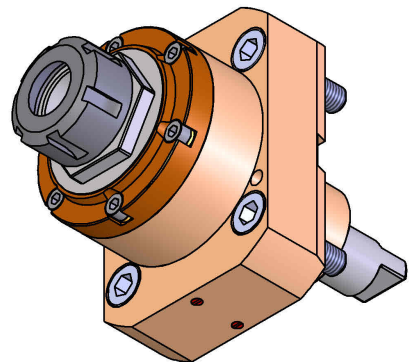

# 05243700 - LT-S D40 ER25 HRF HS H97

<b>Tipo</b>	LT-S Portautensili dritto
<b>Attacco</b>	CILINDRICO 40
<b>Uscita utensile</b>	Portapinza ER 25
<b>Raffreddamento</b>	Refrigerazione interna HRF
<b>Senso di rotazione</b>	r1  r2
<b>Velocità max [1/min]</b>	12000
<b>Coppia max [Nm]</b>	50
<b>Rapporto</b>	1:1
<b>H [mm]</b>	97
<b>Pressione max [bar]</b>	70
<b>Accessori</b>	N.D.
<b>Note</b>	N.D.
<b>Note per il montaggio</b>	N.D.

Verificare sempre gli ingombri del portautensile in torretta

DATE/DATE	10/01/2022
PART NUMBER	05243700-R011

Salvo modifiche tecniche