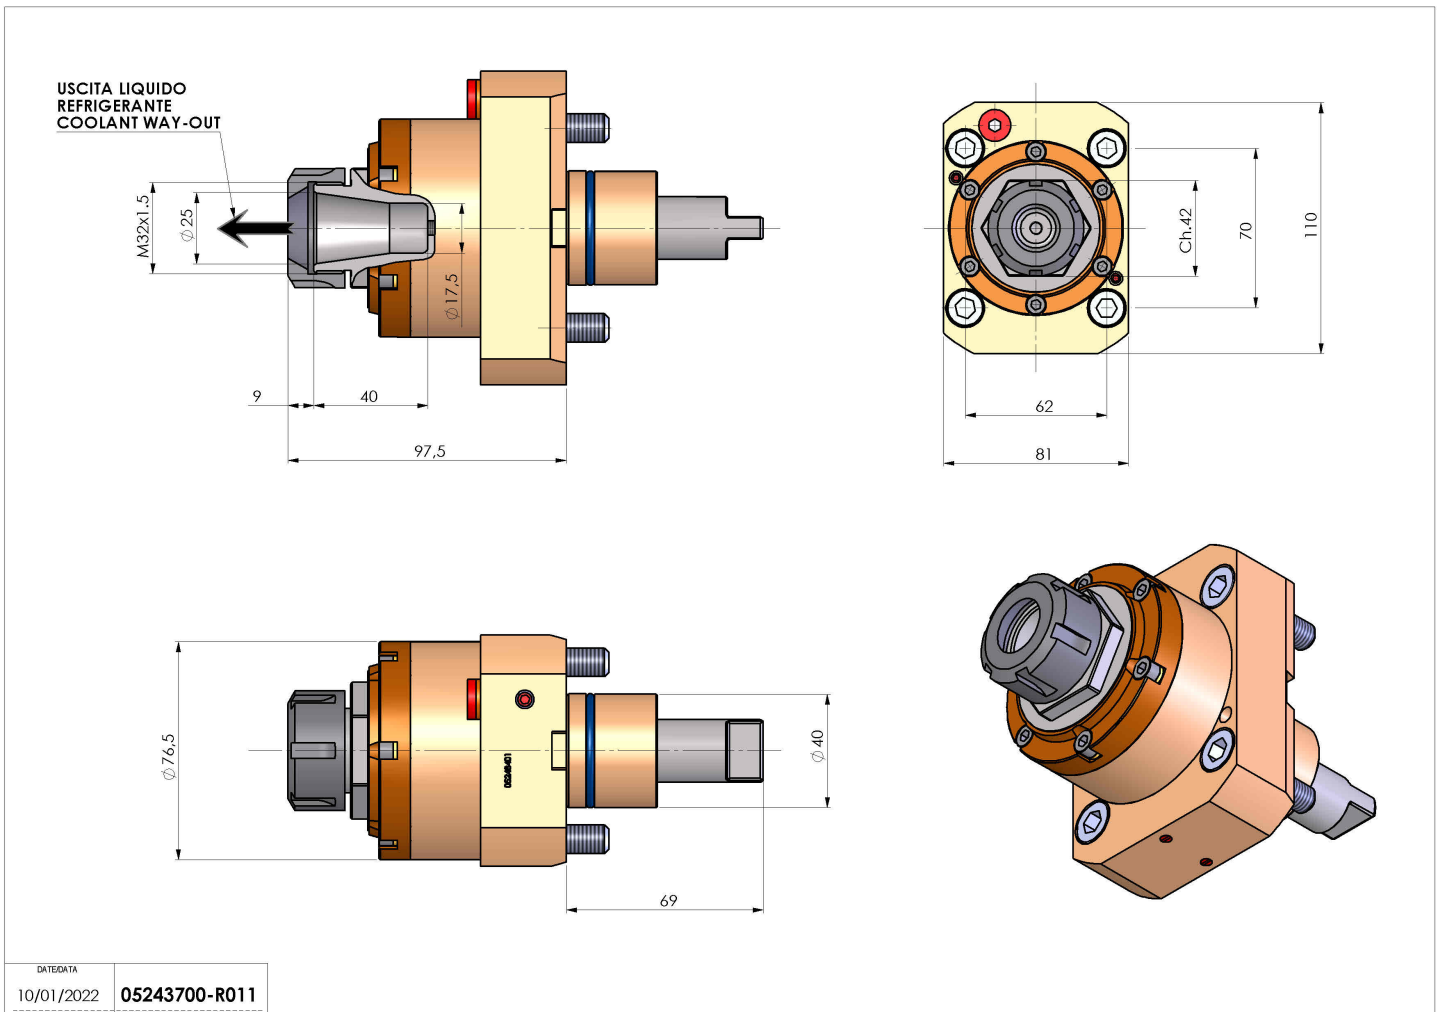

# 05243700 - LT-S D40 ER25 HRF HS H97

<b>Tipo</b>	LT-S Portautensili dritto
<b>Attacco</b>	CILINDRICO 40
<b>Uscita utensile</b>	Portapinza ER 25
<b>Raffreddamento</b>	Refrigerazione interna HRF
<b>Senso di rotazione</b>	r1  r2
<b>Velocità max [1/min]</b>	12000
<b>Coppia max [Nm]</b>	50
<b>Rapporto</b>	1:1
<b>H [mm]</b>	97
<b>Pressione max [bar]</b>	70
<b>Accessori</b>	N.D.
<b>Note</b>	N.D.
<b>Note per il montaggio</b>	N.D.

Verificare sempre gli ingombri del portautensile in torretta

DATE/DATE	10/01/2022
PART NUMBER	05243700-R011

Salvo modifiche tecniche