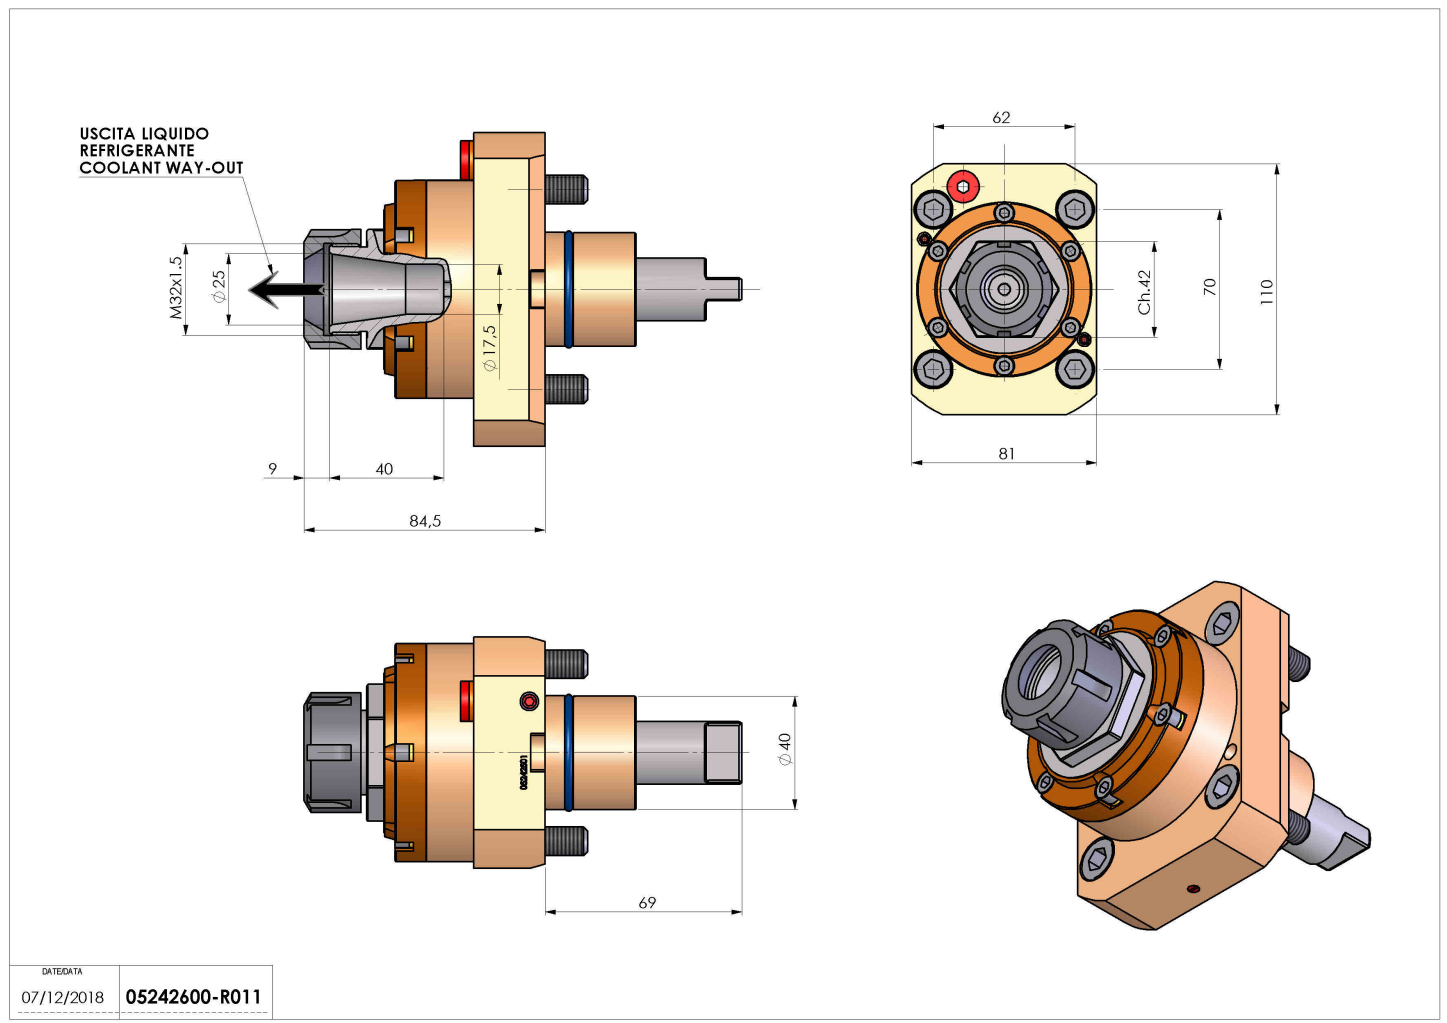

05242600 - LT-S D40 ER25 RF HS H84

Tipo	LT-S Portautensili dritto
Attacco	CILINDRICO 40
Uscita utensile	Portapinza ER 25
Raffreddamento	Refrigerazione interna
Senso di rotazione	r1 r2
Velocità max [1/min]	12000
Coppia max [Nm]	40
Rapporto	1:1
H [mm]	84
Pressione max [bar]	20
Accessori	N.D.
Note	N.D.
Note per il montaggio	N.D.

Verificare sempre gli ingombri del portautensile in torretta

DATE/DATE	07/12/2018
PART NUMBER	05242600-R011

Salvo modifiche tecniche