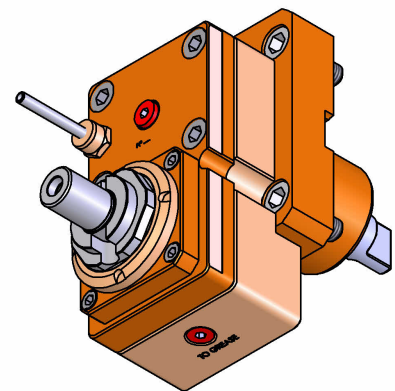

## 05242300 - LT-S D60 DIN138-22 OFS76 H111

<b>Tipo</b>	LT-S OFS Portautensili dritto offset
<b>Attacco</b>	CILINDRICO 60
<b>Uscita utensile</b>	Portafrese DIN138 22
<b>Raffreddamento</b>	Refrigerazione esterna
<b>Offset [mm]</b>	76
<b>Senso di rotazione</b>	r1  r2
<b>Velocità max [1/min]</b>	6000
<b>Coppia max [Nm]</b>	63
<b>Rapporto</b>	1:1
<b>H [mm]</b>	111
<b>Accessori</b>	N.D.
<b>Note</b>	N.D.
<b>Note per il montaggio</b>	Solo per mandrino principale

Verificare sempre gli ingombri del portautensile in torretta

Salvo modifiche tecniche

DATE/DATE	14/02/2019
PART NUMBER	05242300-R011