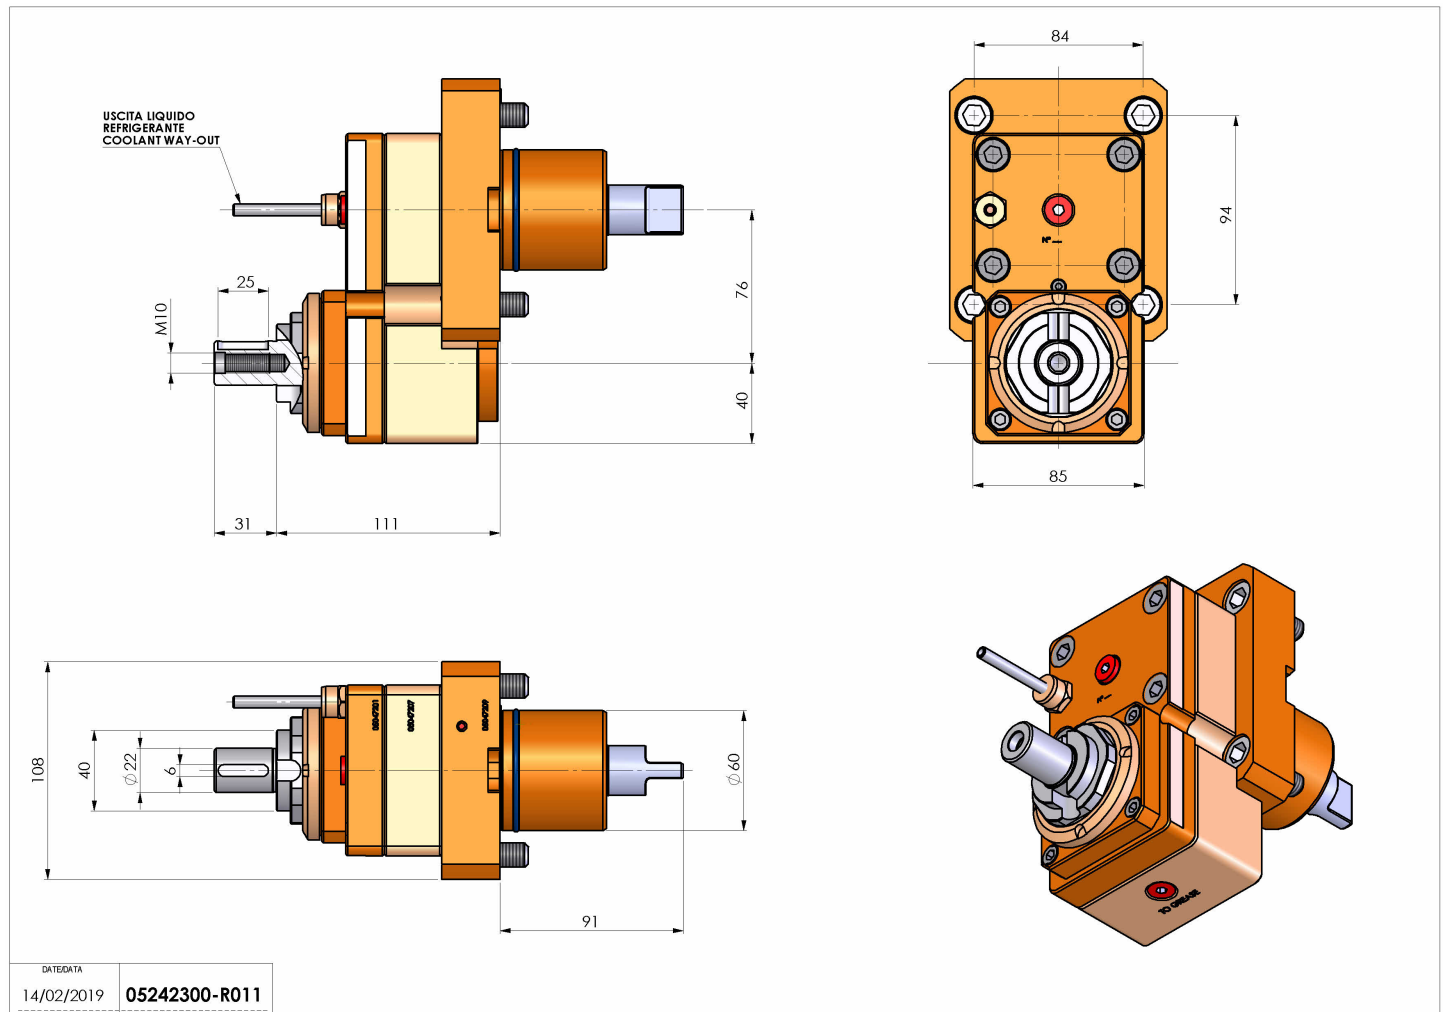

## 05242300 - LT-S D60 DIN138-22 OFS76 H111

<b>Tipo</b>	LT-S OFS Portautensili dritto offset
<b>Attacco</b>	CILINDRICO 60
<b>Uscita utensile</b>	Portafrese DIN138 22
<b>Raffreddamento</b>	Refrigerazione esterna
<b>Offset [mm]</b>	76
<b>Senso di rotazione</b>	r1  r2
<b>Velocità max [1/min]</b>	6000
<b>Coppia max [Nm]</b>	63
<b>Rapporto</b>	1:1
<b>H [mm]</b>	111
<b>Accessori</b>	N.D.
<b>Note</b>	N.D.
<b>Note per il montaggio</b>	Solo per mandrino principale

Verificare sempre gli ingombri del portautensile in torretta

Salvo modifiche tecniche

DATE/DATE	14/02/2019
PART NUMBER	05242300-R011