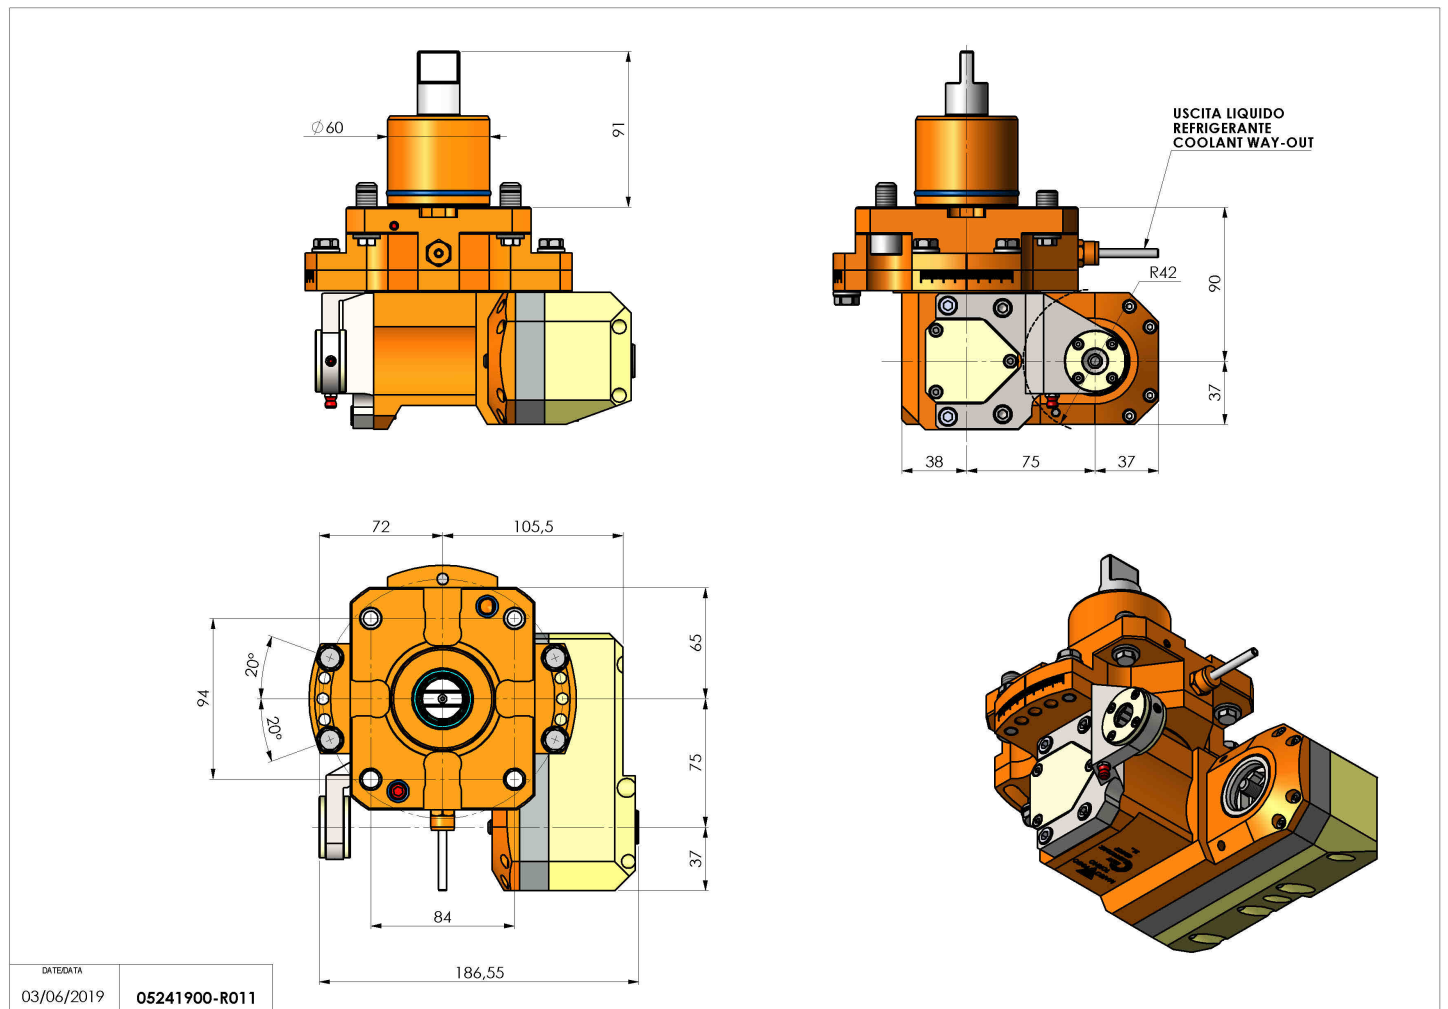

## 05241900 - LT-HOB-SAW D60 1:1 H90

<b>Tipo</b>	LT-HOB-SAW Portacreatore/Portafrese
<b>Attacco</b>	CILINDRICO 60
<b>Uscita utensile</b>	Kit alberino Ø16-Ø22-Ø27
<b>Raffreddamento</b>	Refrigerazione esterna
<b>Velocità max [1/min]</b>	6000
<b>Coppia max [Nm]</b>	60
<b>Rapporto</b>	1:1
<b>H [mm]</b>	90
<b>H1 [mm]</b>	40
<b>Accessori</b>	N.D.
<b>Note</b>	N.D.
<b>Note per il montaggio</b>	N.D.

Verificare sempre gli ingombri del portautensile in torretta

DATE/DATE  
03/06/2019 05241900-R011

Salvo modifiche tecniche