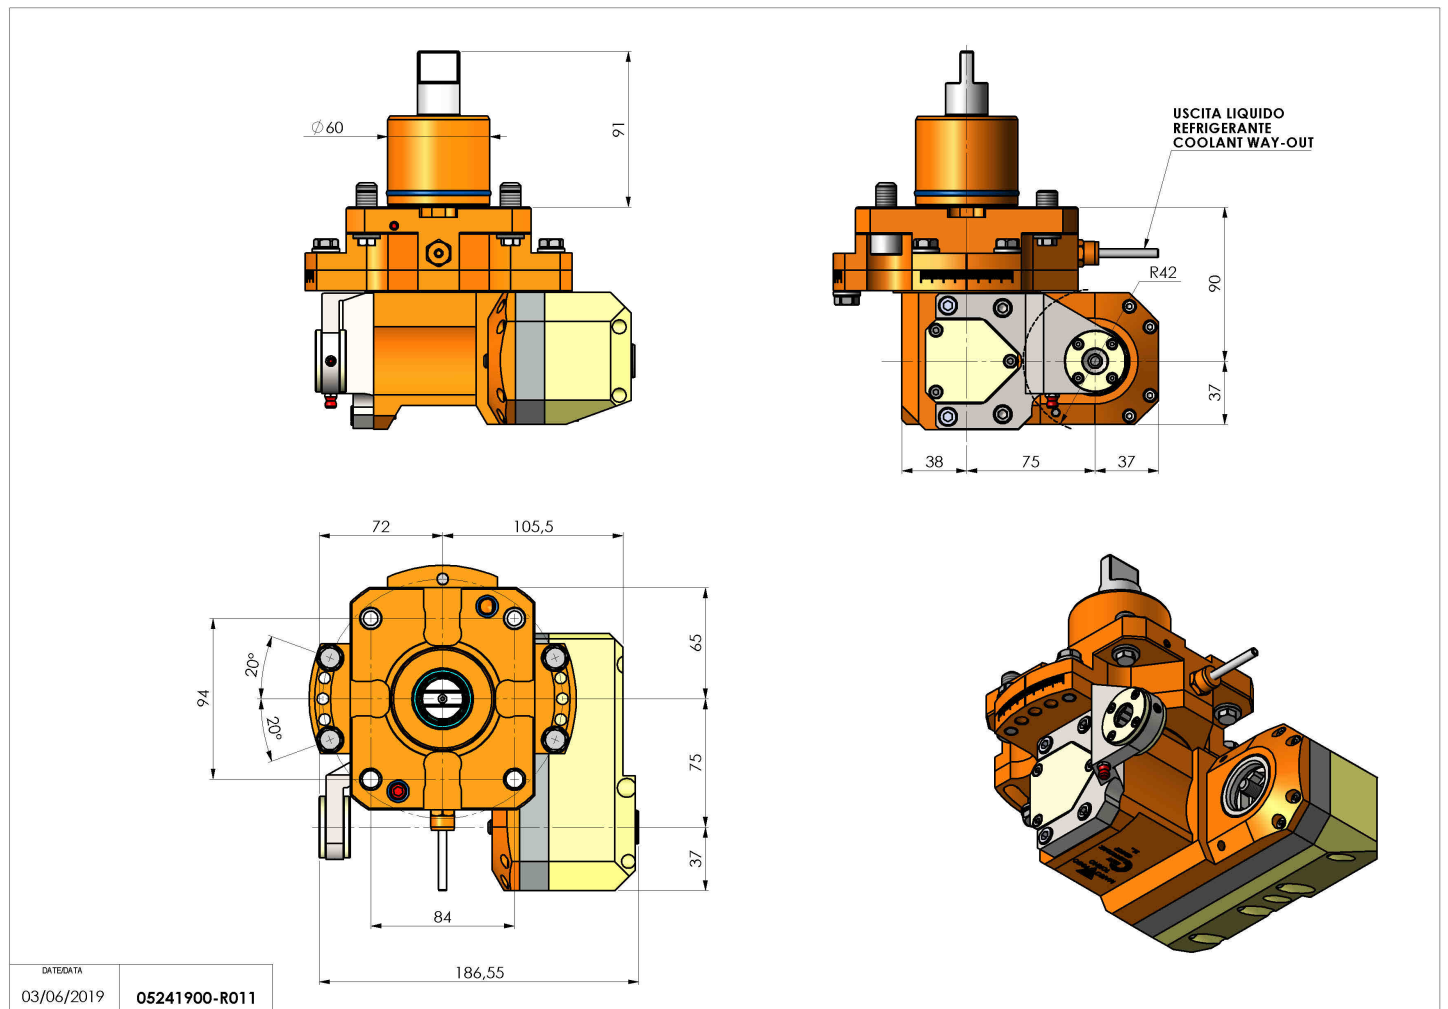

05241900 - LT-HOB-SAW D60 1:1 H90

Tipo	LT-HOB-SAW Portacreatore/Portafrese
Attacco	CILINDRICO 60
Uscita utensile	Kit alberino Ø16-Ø22-Ø27
Raffreddamento	Refrigerazione esterna
Velocità max [1/min]	6000
Coppia max [Nm]	60
Rapporto	1:1
H [mm]	90
H1 [mm]	40
Accessori	N.D.
Note	N.D.
Note per il montaggio	N.D.

Verificare sempre gli ingombri del portautensile in torretta

DATE/GATA
03/06/2019 05241900-R011

Salvo modifiche tecniche