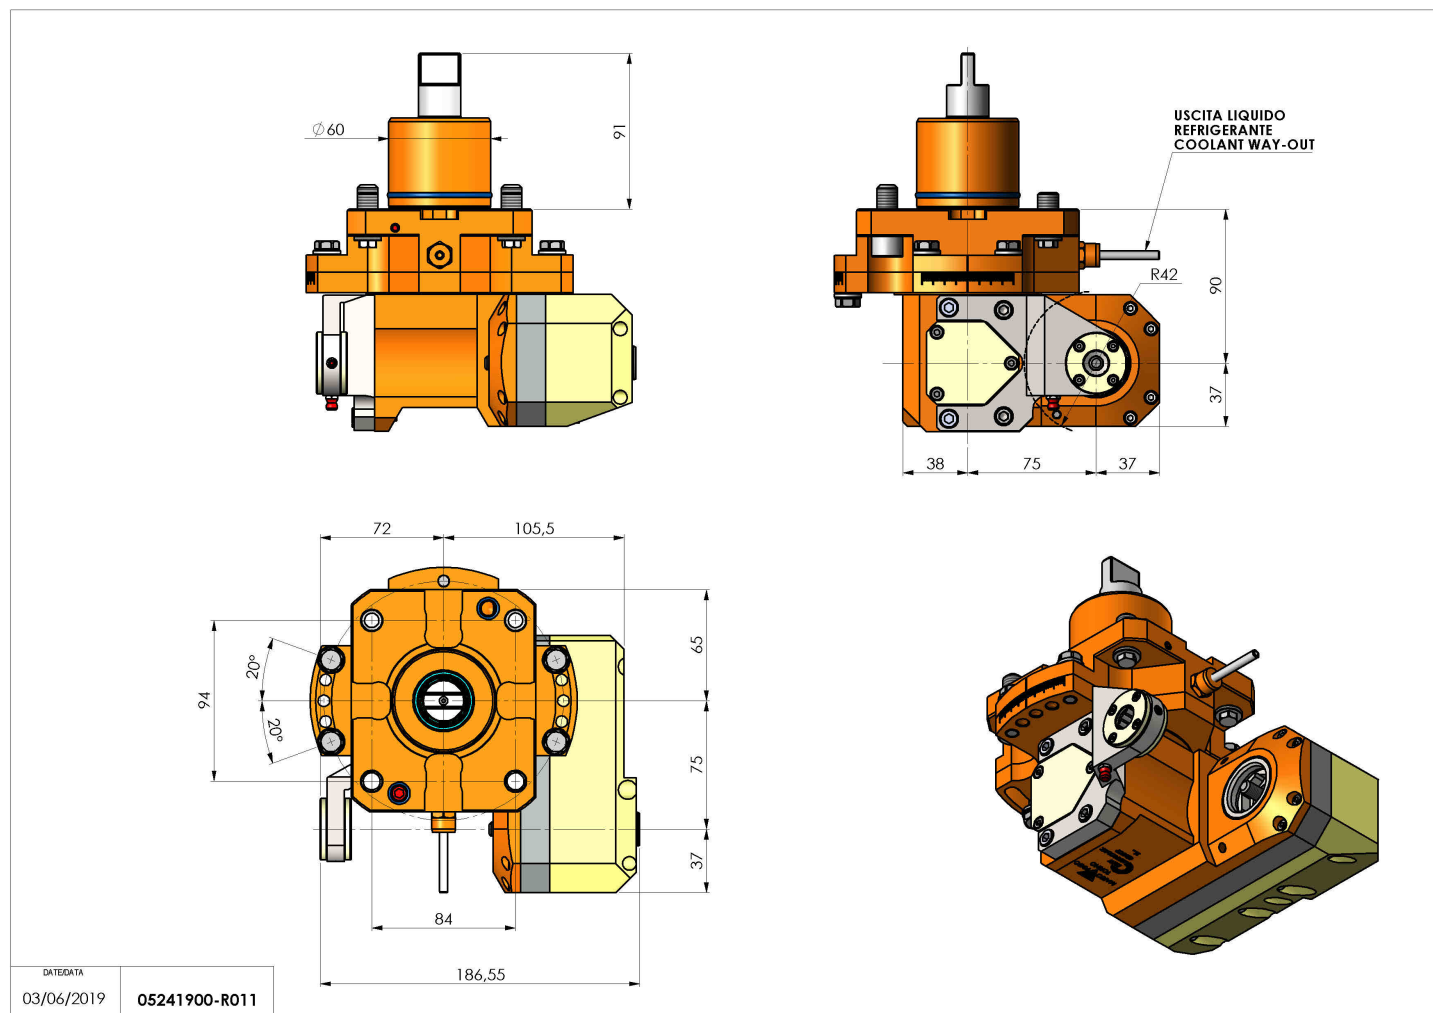

05241900 - LT-HOB-SAW D60 1:1 H90

Tipo	LT-HOB-SAW Portacreatore/Portafrese
Attacco	CILINDRICO 60
Uscita utensile	Kit alberino Ø16-Ø22-Ø27
Raffreddamento	Refrigerazione esterna
Velocità max [1/min]	6000
Coppia max [Nm]	60
Rapporto	1:1
H [mm]	90
H1 [mm]	40
Accessori	N.D.
Note	N.D.
Note per il montaggio	N.D.

Verificare sempre gli ingombri del portautensile in torretta

DATE/GATA
03/06/2019 05241900-R011

Salvo modifiche tecniche