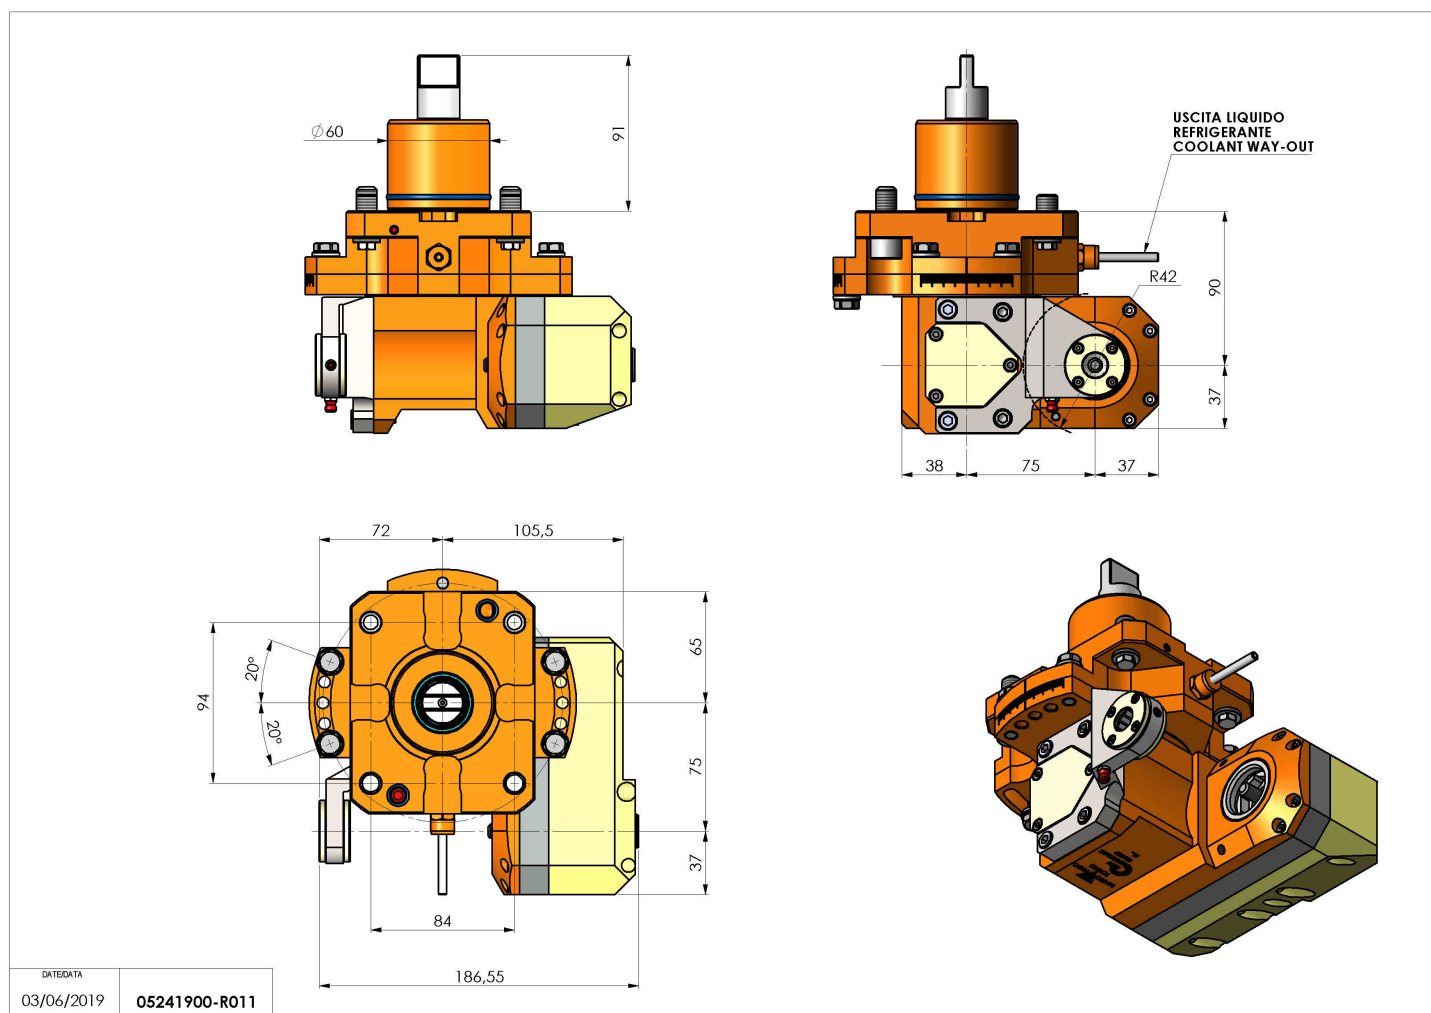

05241900 - LT-HOB-SAW D60 1:1 H90

Tipo	LT-HOB-SAW Portacreatore/Portafrese
Attacco	CILINDRICO 60
Uscita utensile	Kit alberino Ø16-Ø22-Ø27
Raffreddamento	Refrigerazione esterna
Velocità max [1/min]	6000
Coppia max [Nm]	60
Rapporto	1:1
H [mm]	90
H1 [mm]	40
Accessori	N.D.
Note	N.D.
Note per il montaggio	N.D.

Verificare sempre gli ingombri del portautensile in torretta

DATE/GATA
03/06/2019 05241900-R011

Salvo modifiche tecniche