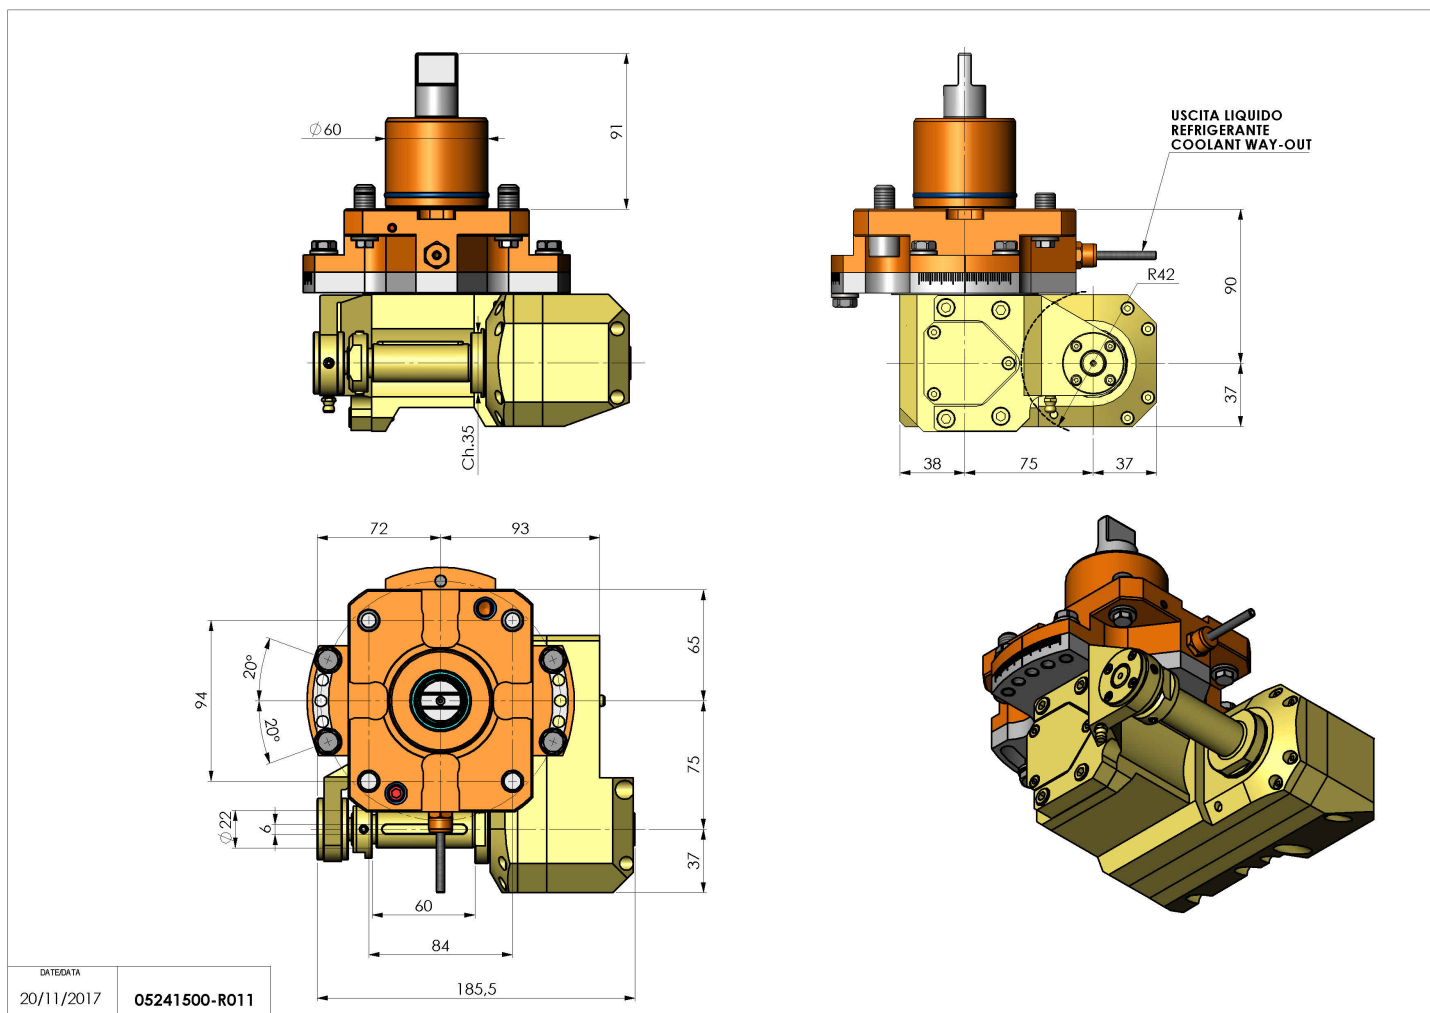

05241500 - LT-HOB-SAW D60 2,5:1 H90

Tipo	LT-HOB-SAW Portacreatore/Portafrese
Attacco	CILINDRICO 60
Uscita utensile	Kit alberino Ø16-Ø22-Ø27
Raffreddamento	Refrigerazione esterna
Velocità max [1/min]	in 6000 / out 2400
Coppia max [Nm]	in 60 / out 150
Rapporto	2,5:1
H [mm]	90
H1 [mm]	40
Accessori	N.D.
Note	N.D.
Note per il montaggio	N.D.

Verificare sempre gli ingombri del portautensile in torretta

Salvo modifiche tecniche