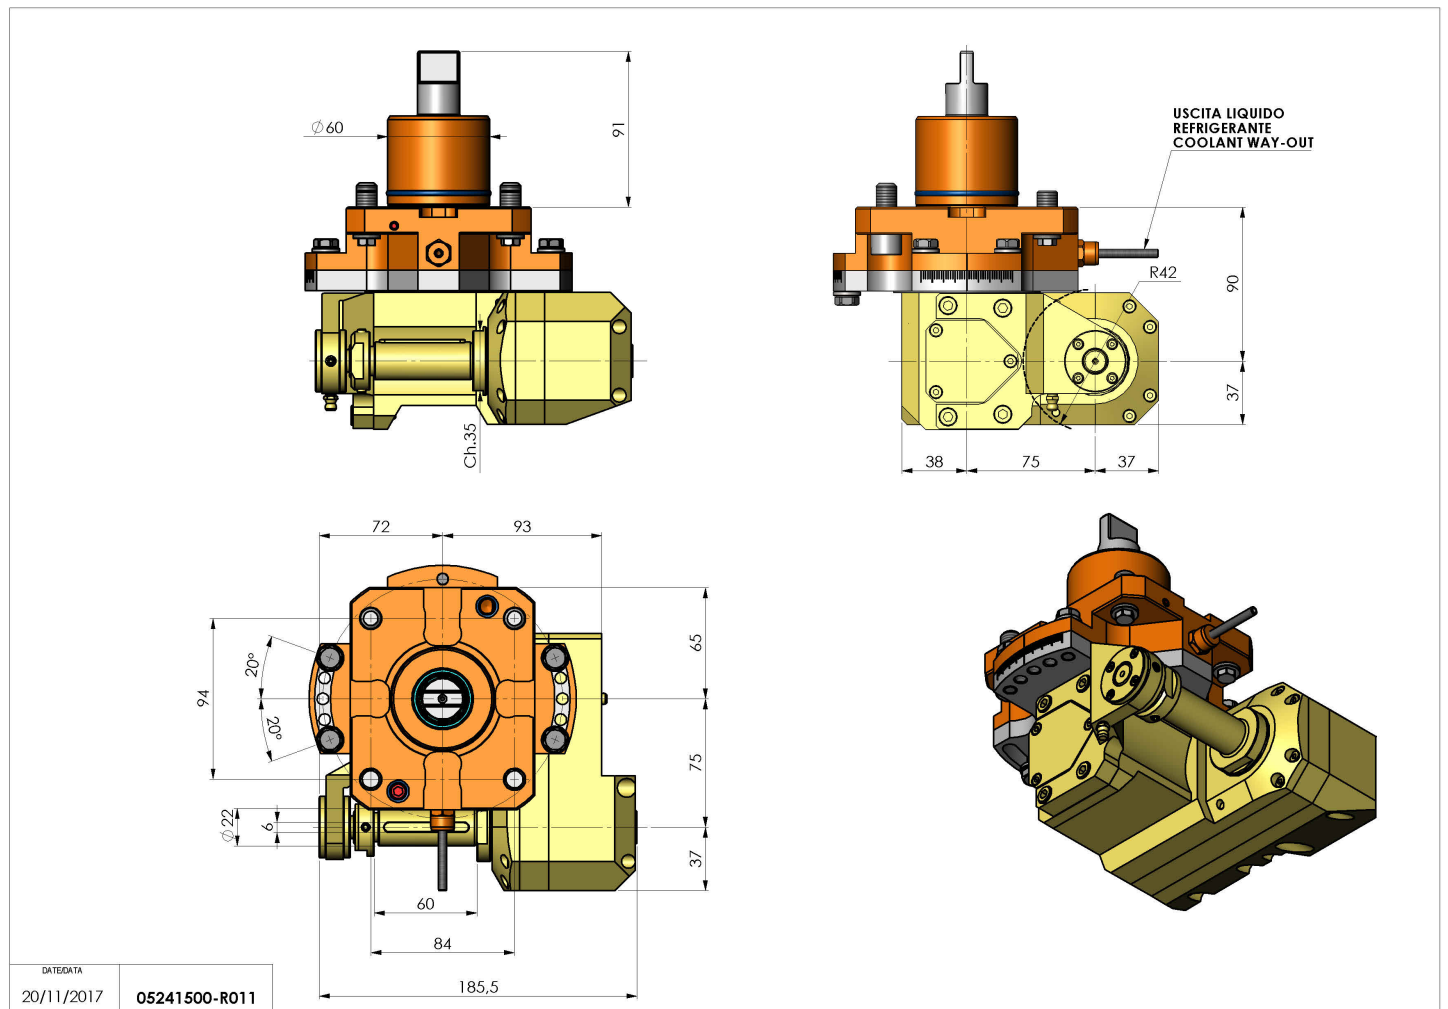

## 05241500 - LT-HOB-SAW D60 2,5:1 H90

<b>Tipo</b>	LT-HOB-SAW Portacreatore/Portafrese
<b>Attacco</b>	CILINDRICO 60
<b>Uscita utensile</b>	Kit alberino Ø16-Ø22-Ø27
<b>Raffreddamento</b>	Refrigerazione esterna
<b>Velocità max [1/min]</b>	in 6000 / out 2400
<b>Coppia max [Nm]</b>	in 60 / out 150
<b>Rapporto</b>	2,5:1
<b>H [mm]</b>	90
<b>H1 [mm]</b>	40
<b>Accessori</b>	N.D.
<b>Note</b>	N.D.
<b>Note per il montaggio</b>	N.D.

Verificare sempre gli ingombri del portautensile in torretta

Salvo modifiche tecniche