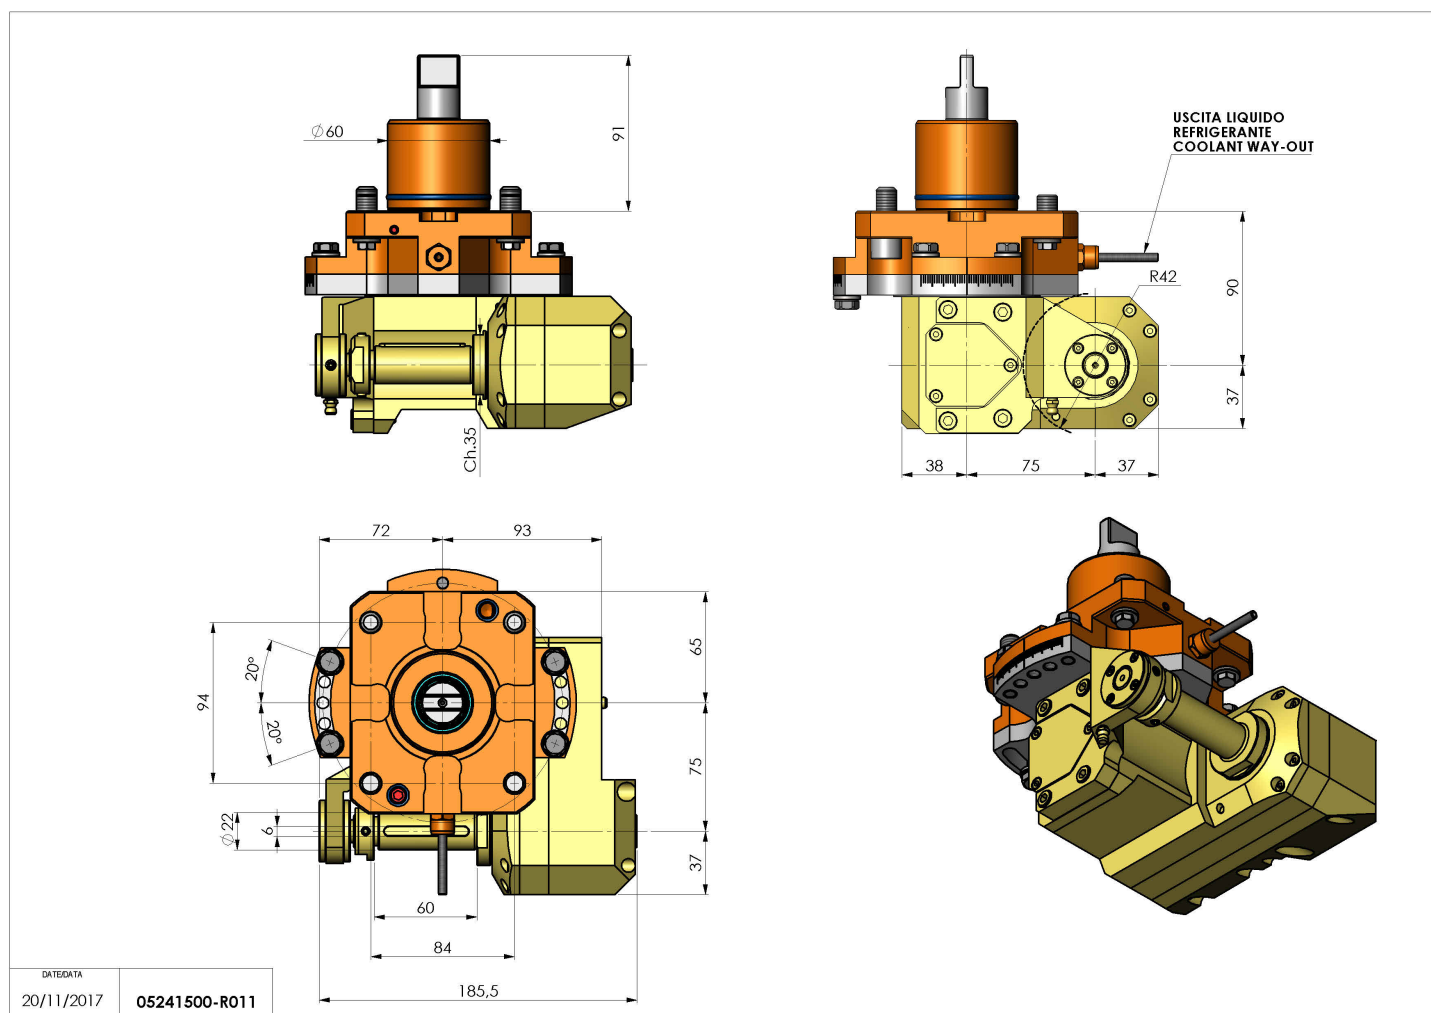

05241500 - LT-HOB-SAW D60 2,5:1 H90

Tipo	LT-HOB-SAW Portacreatore/Portafrese
Attacco	CILINDRICO 60
Uscita utensile	Kit alberino Ø16-Ø22-Ø27
Raffreddamento	Refrigerazione esterna
Velocità max [1/min]	in 6000 / out 2400
Coppia max [Nm]	in 60 / out 150
Rapporto	2,5:1
H [mm]	90
H1 [mm]	40
Accessori	N.D.
Note	N.D.
Note per il montaggio	N.D.

Verificare sempre gli ingombri del portautensile in torretta

Salvo modifiche tecniche