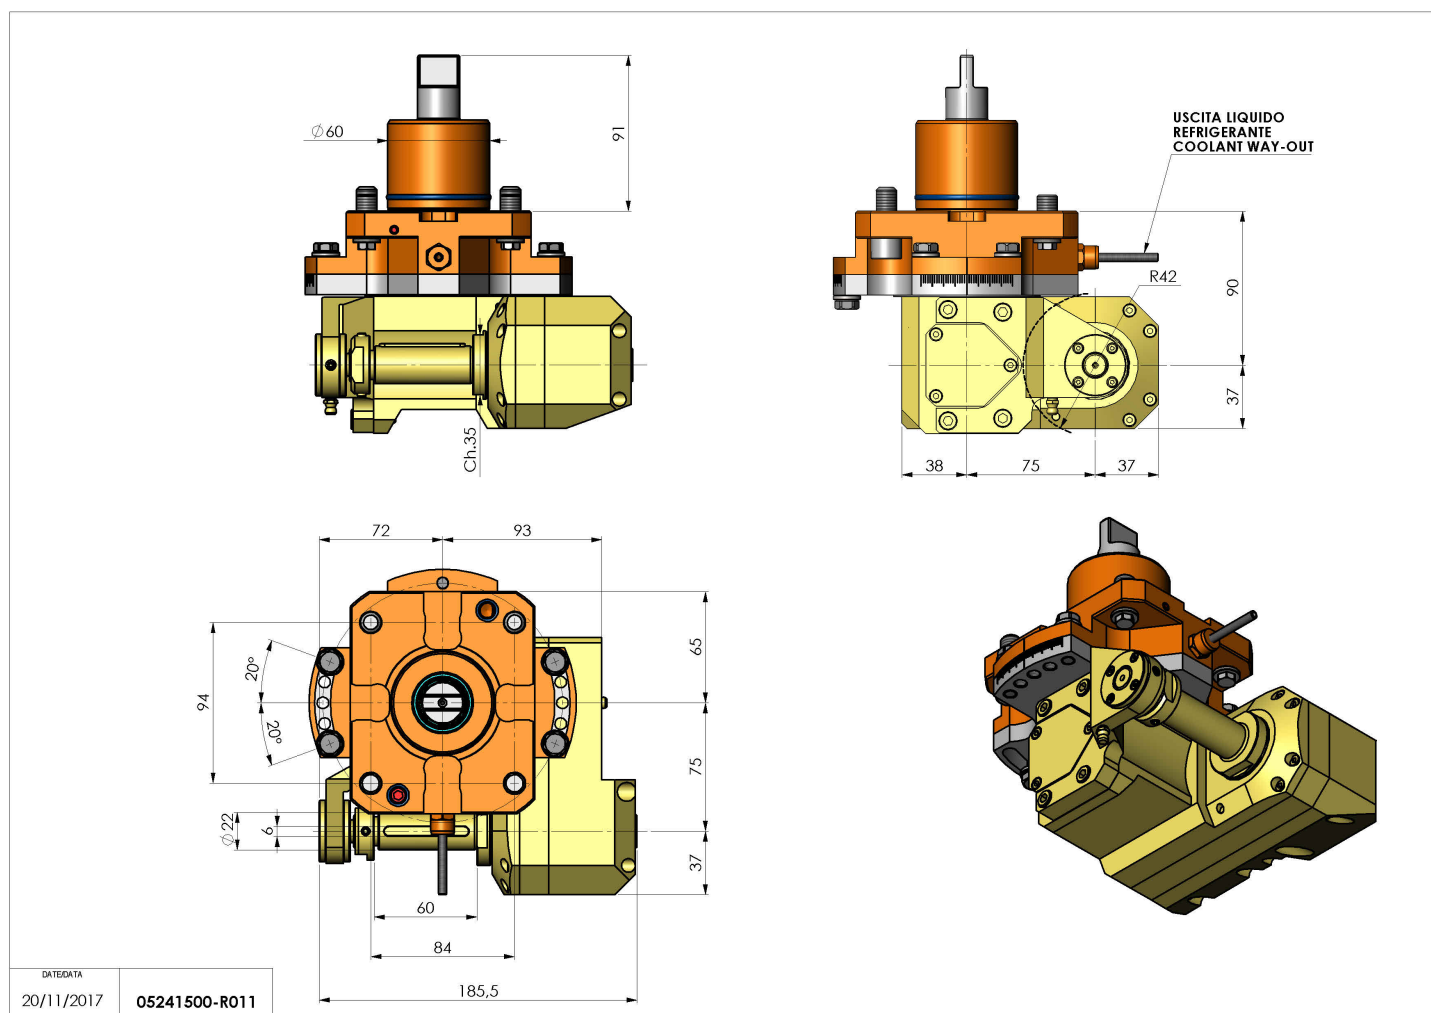

## 05241500 - LT-HOB-SAW D60 2,5:1 H90

<b>Tipo</b>	LT-HOB-SAW Portacreatore/Portafrese
<b>Attacco</b>	CILINDRICO 60
<b>Uscita utensile</b>	Kit alberino Ø16-Ø22-Ø27
<b>Raffreddamento</b>	Refrigerazione esterna
<b>Velocità max [1/min]</b>	in 6000 / out 2400
<b>Coppia max [Nm]</b>	in 60 / out 150
<b>Rapporto</b>	2,5:1
<b>H [mm]</b>	90
<b>H1 [mm]</b>	40
<b>Accessori</b>	N.D.
<b>Note</b>	N.D.
<b>Note per il montaggio</b>	N.D.

Verificare sempre gli ingombri del portautensile in torretta

Salvo modifiche tecniche