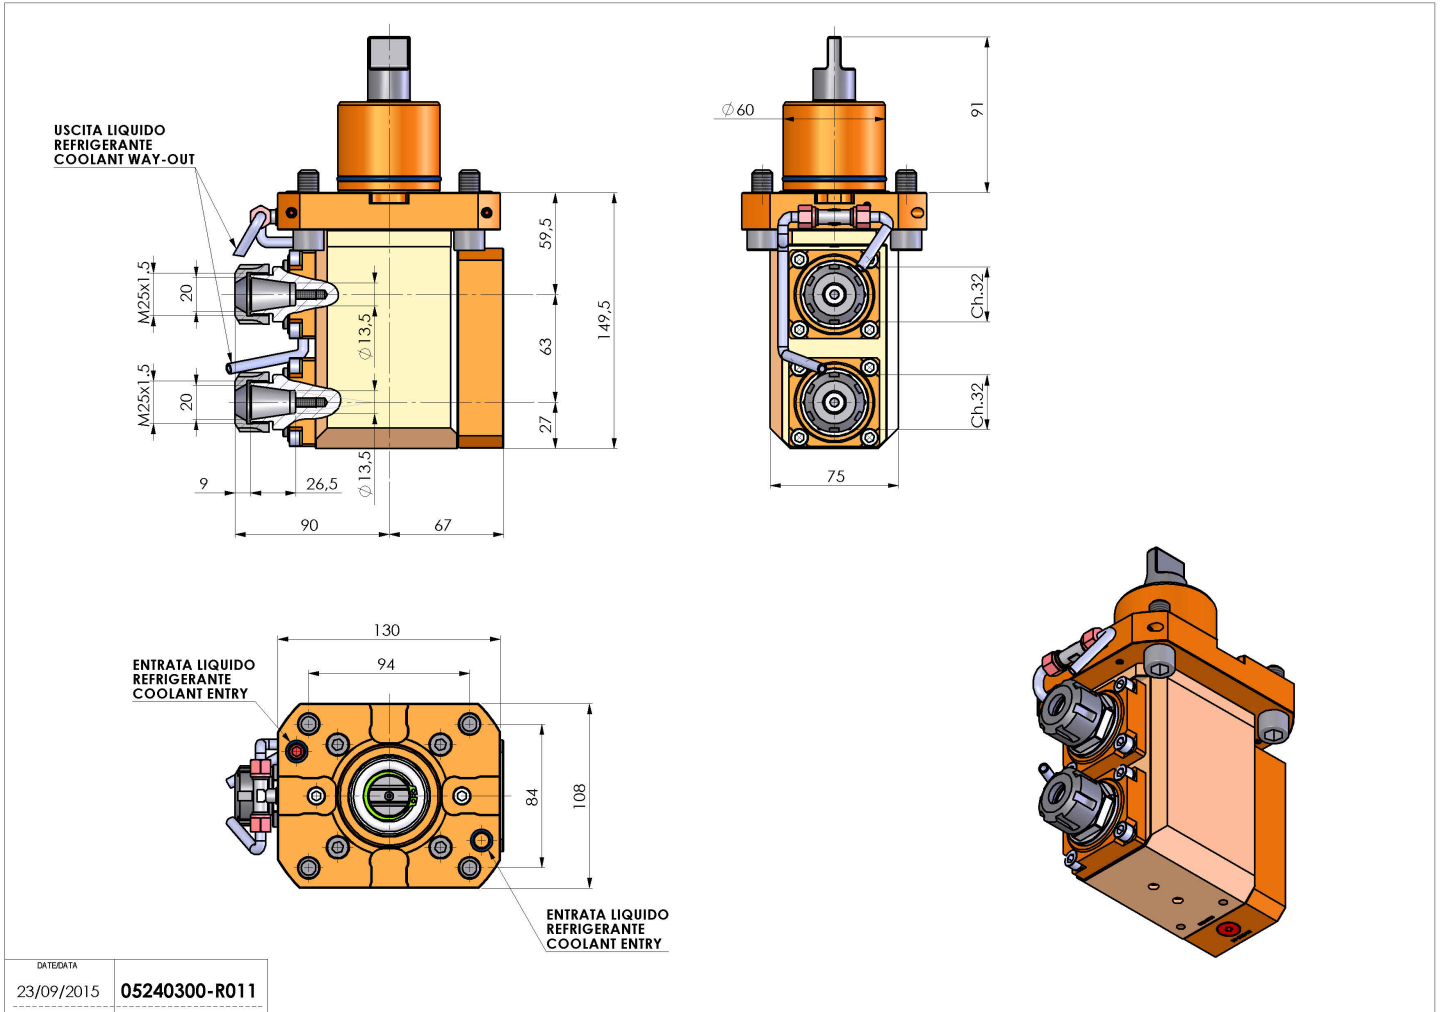

05240300 - LT-A2V D60 ER20-20 LR OFS63

Tipo	LT-A2 V Portautensili angolare a 90° doppio verticale
Attacco	CILINDRICO 60
Uscita utensile	Portapinza ER 20
Raffreddamento	Refrigerazione esterna
Offset [mm]	63
Senso di rotazione	
Velocità max [1/min]	6000
Coppia max [Nm]	25
Rapporto	1:1
H [mm]	59.5-122,5
H1 [mm]	27
Accessori	N.D.
Note	N.D.
Note per il montaggio	N.D.

Verificare sempre gli ingombri del portautensile in torretta

DATE/DATE	23/09/2015
PART NUMBER	05240300-R011

Salvo modifiche tecniche