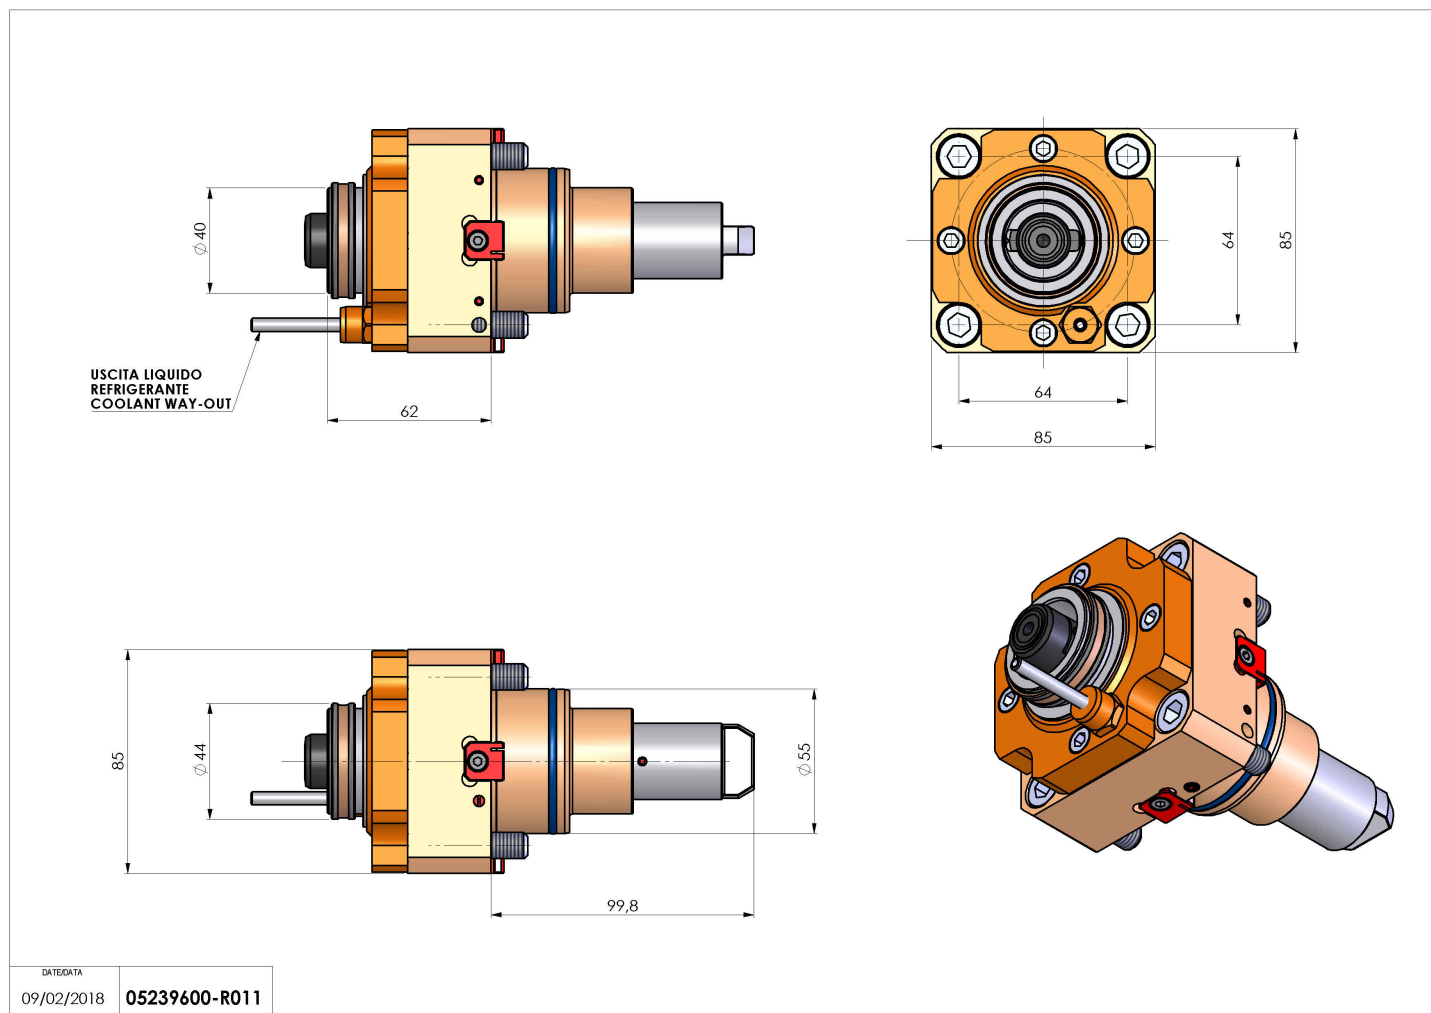

## 05239600 - LT-S BMT55EM4 HSK40 H62

<b>Tipo</b>	LT-S Portautensili dritto
<b>Attacco</b>	BMT 55 EM
<b>Uscita utensile</b>	Cambio rapido HSK40
<b>Raffreddamento</b>	Refrigerazione esterna
<b>Senso di rotazione</b>	r1  r2 
<b>Velocità max [1/min]</b>	6000
<b>Coppia max [Nm]</b>	60
<b>Rapporto</b>	1:1
<b>H [mm]</b>	62
<b>Accessori</b>	N.D.
<b>Note</b>	N.D.
<b>Note per il montaggio</b>	N.D.

Verificare sempre gli ingombri del portautensile in torretta

Salvo modifiche tecniche

DATE/DATE  
09/02/2018 05239600-R011