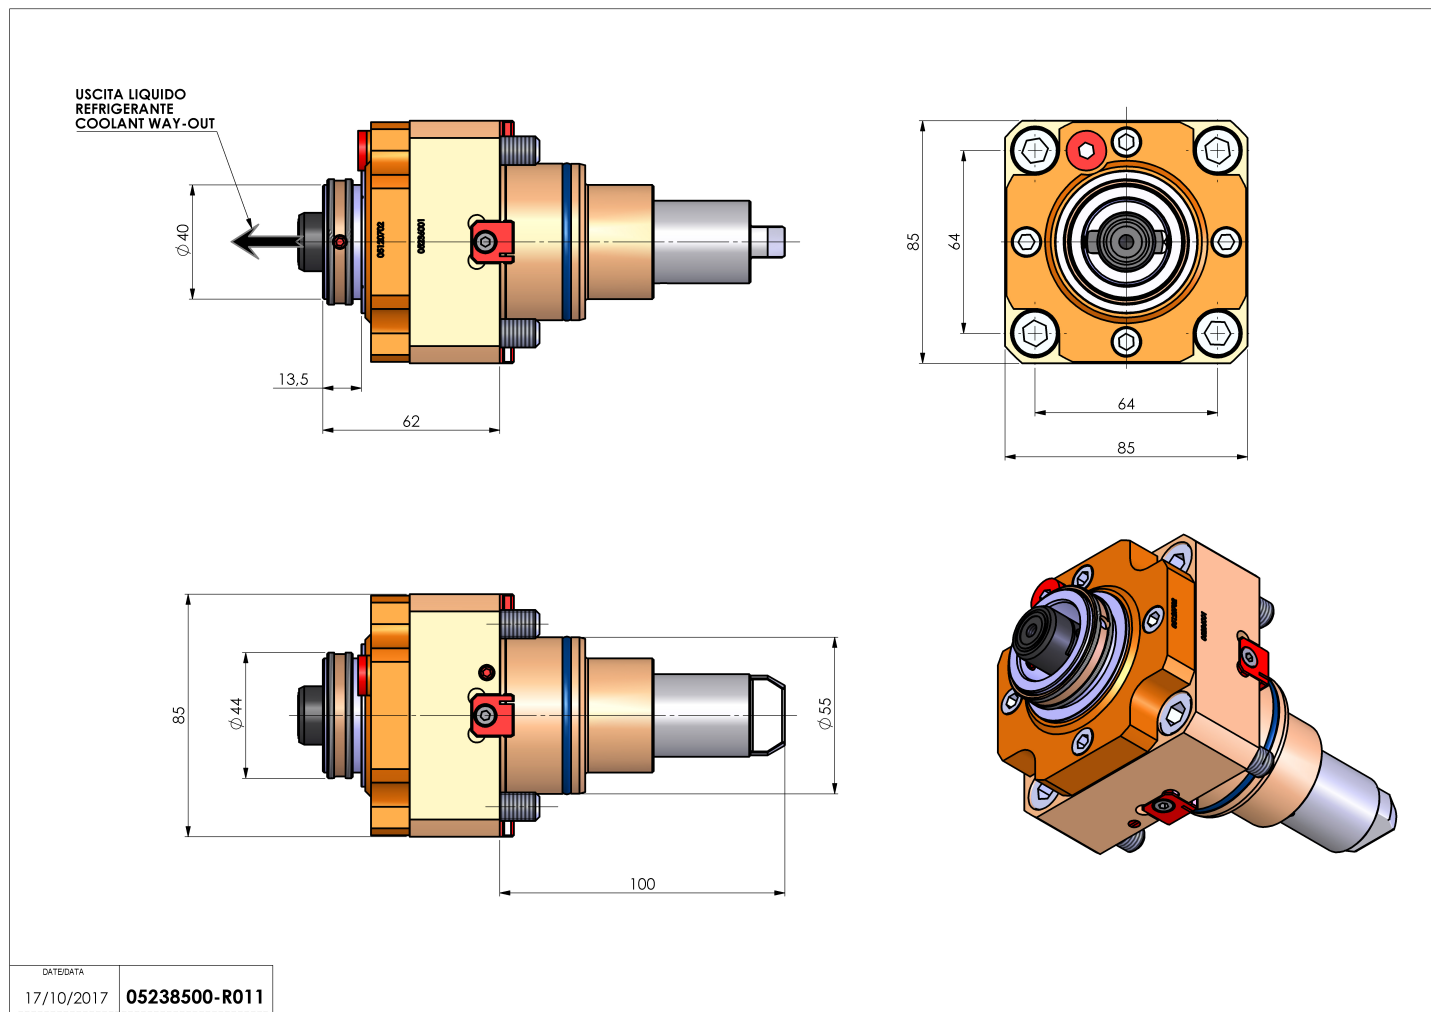

## 05238500 - LT-S BMT55EM4 HSK40 RF H62

<b>Tipo</b>	LT-S Portautensili dritto
<b>Attacco</b>	BMT 55 EM
<b>Uscita utensile</b>	Cambio rapido HSK40
<b>Raffreddamento</b>	Refrigerazione interna
<b>Senso di rotazione</b>	r1  r2
<b>Velocità max [1/min]</b>	6000
<b>Coppia max [Nm]</b>	60
<b>Rapporto</b>	1:1
<b>H [mm]</b>	62
<b>Pressione max [bar]</b>	20
<b>Accessori</b>	N.D.
<b>Note</b>	N.D.
<b>Note per il montaggio</b>	N.D.

Verificare sempre gli ingombri del portautensile in torretta

DATE/DATE  
17/10/2017 **05238500-R011**

Salvo modifiche tecniche