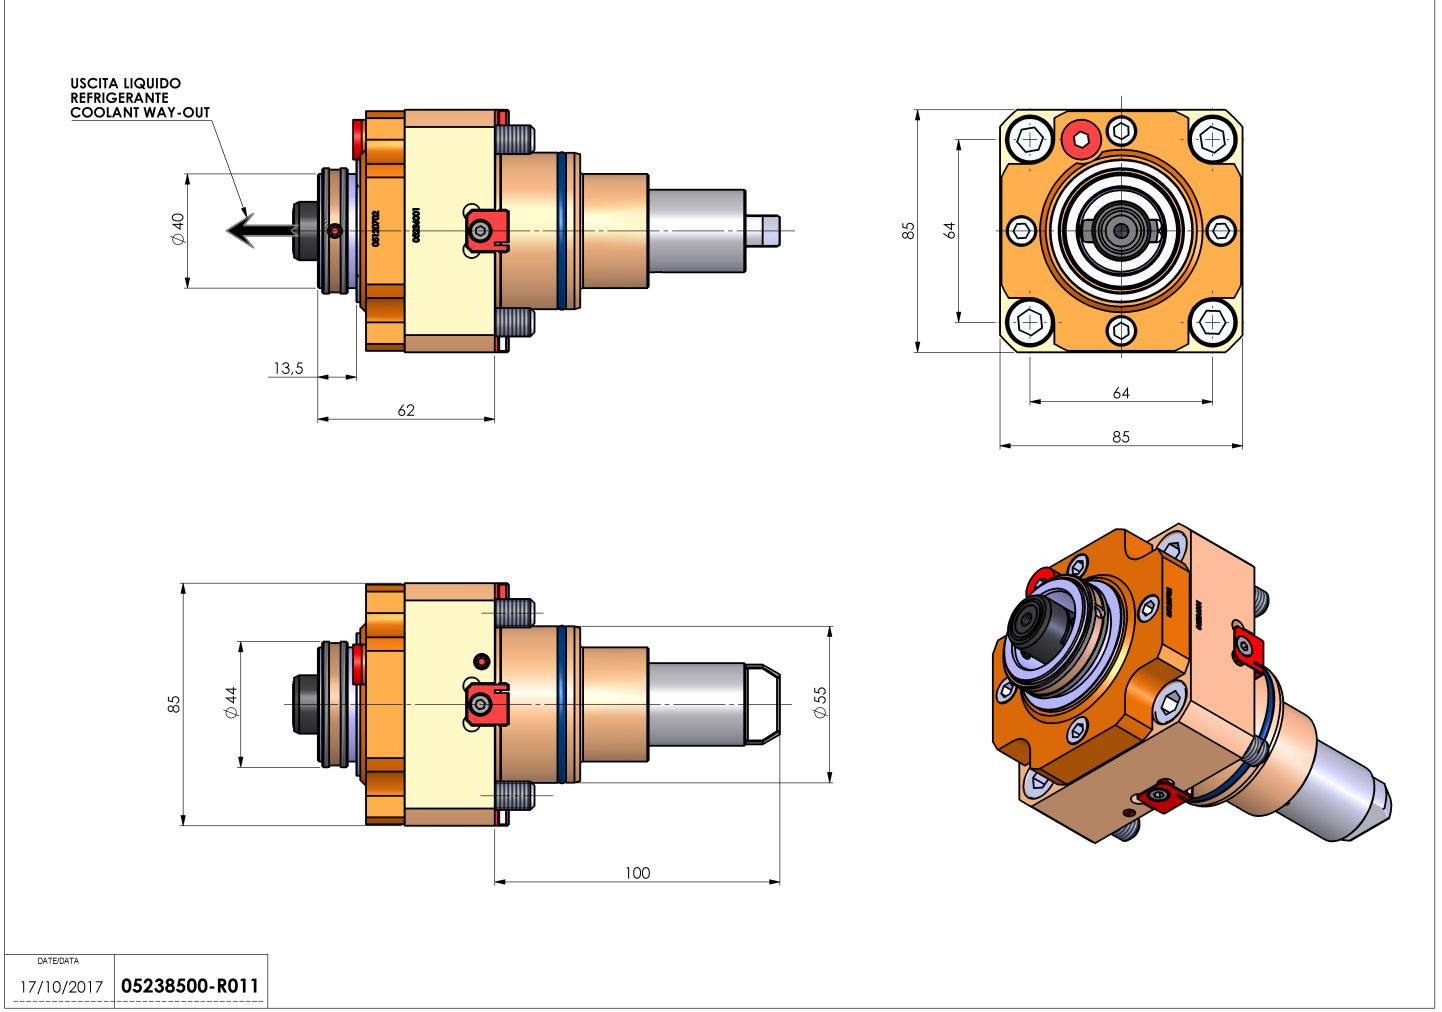

# 05238500 - LT-S BMT55EM4 HSK40 RF H62

<b>Tipo</b>	LT-S Portautensili dritto
<b>Attacco</b>	BMT 55 EM
<b>Uscita utensile</b>	Cambio rapido HSK40
<b>Raffreddamento</b>	Refrigerazione interna
<b>Senso di rotazione</b>	r1  r2
<b>Velocità max [1/min]</b>	6000
<b>Coppia max [Nm]</b>	60
<b>Rapporto</b>	1:1
<b>H [mm]</b>	62
<b>Pressione max [bar]</b>	20
<b>Accessori</b>	N.D.
<b>Note</b>	N.D.
<b>Note per il montaggio</b>	N.D.

Verificare sempre gli ingombri del portautensile in torretta

DATE/DATE	05238500-R011
17/10/2017	

Salvo modifiche tecniche