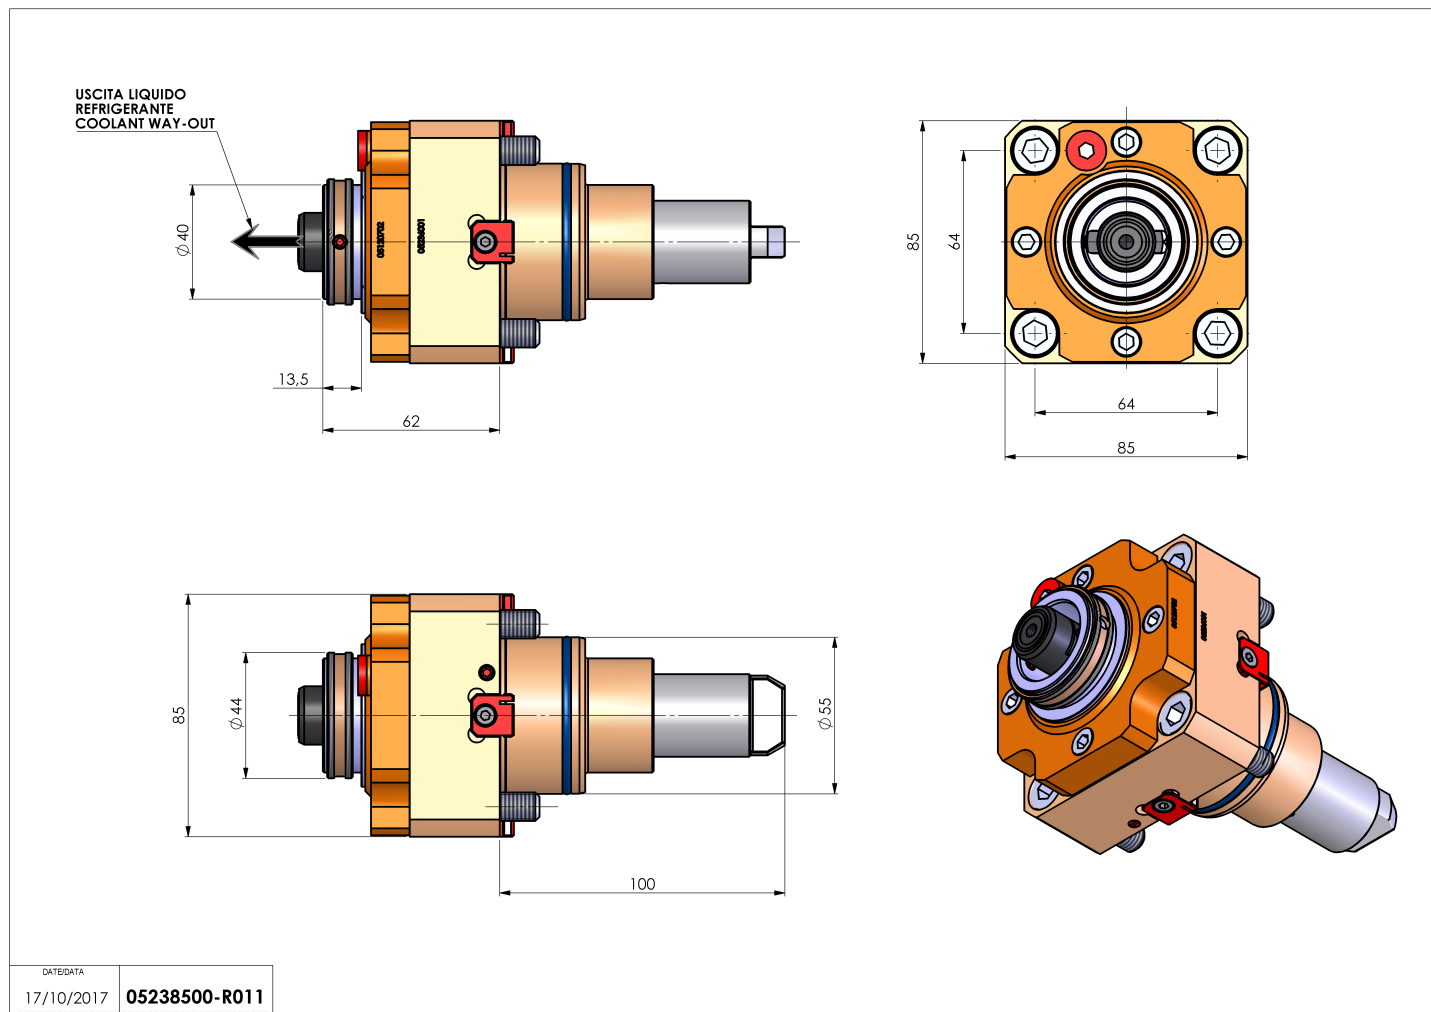

05238500 - LT-S BMT55EM4 HSK40 RF H62

Tipo	LT-S Portautensili dritto
Attacco	BMT 55 EM
Uscita utensile	Cambio rapido HSK40
Raffreddamento	Refrigerazione interna
Senso di rotazione	r1  r2 
Velocità max [1/min]	6000
Coppia max [Nm]	60
Rapporto	1:1
H [mm]	62
Pressione max [bar]	20
Accessori	N.D.
Note	N.D.
Note per il montaggio	N.D.

Verificare sempre gli ingombri del portautensile in torretta

Salvo modifiche tecniche

DATE/DATE
17/10/2017 05238500-R011