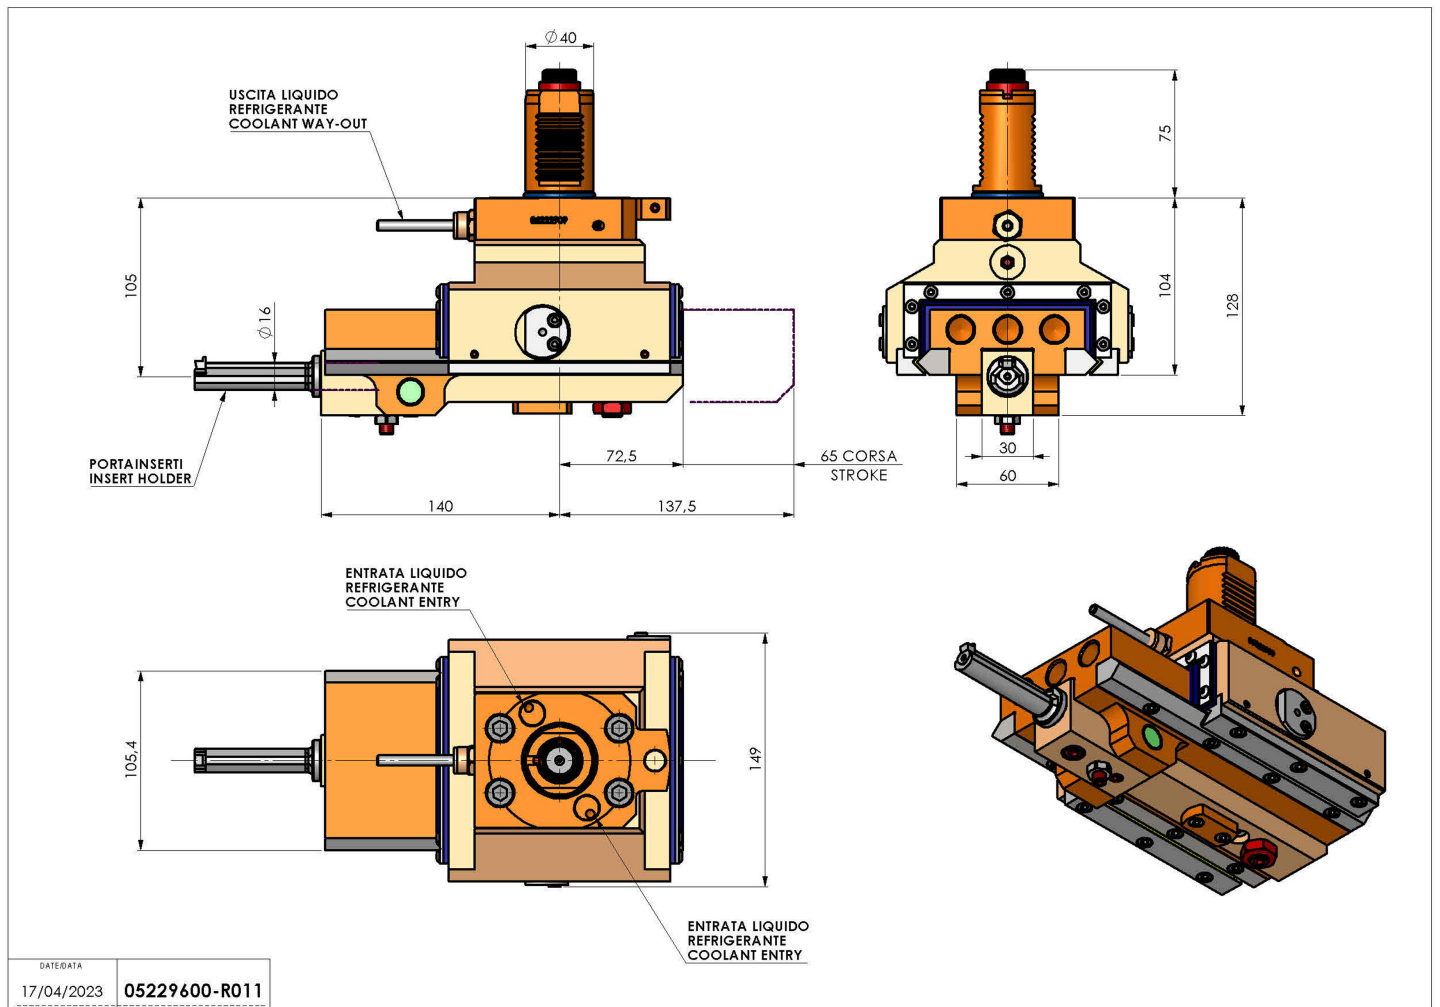

# 05229600 - LT-A ST65 VDI40 C16 H105 5480

<b>Tipo</b>	LT-A ST Portautensili stozzatore a 90°
<b>Attacco</b>	VDI 40
<b>Uscita utensile</b>	Diametro utensile 16
<b>Raffreddamento</b>	Refrigerazione esterna
<b>Velocità max [1/min]</b>	500
<b>Coppia max [Nm]</b>	17,5
<b>Rapporto</b>	1:1
<b>Correzione asse Y</b>	NO
<b>Spinta avanzamento [N]</b>	1000
<b>Corsa [mm]</b>	65
<b>Corsa utile [mm]</b>	60
<b>H [mm]</b>	105
<b>Accessori</b>	N.D.
<b>Note</b>	N.D.
<b>Note per il montaggio</b>	N.D.

### ATTENZIONE: VERIFICARE L'ORIENTAMENTO DELLA DENTATURA VDI

Verificare sempre gli ingombri del portautensile in torretta

Salvo modifiche tecniche