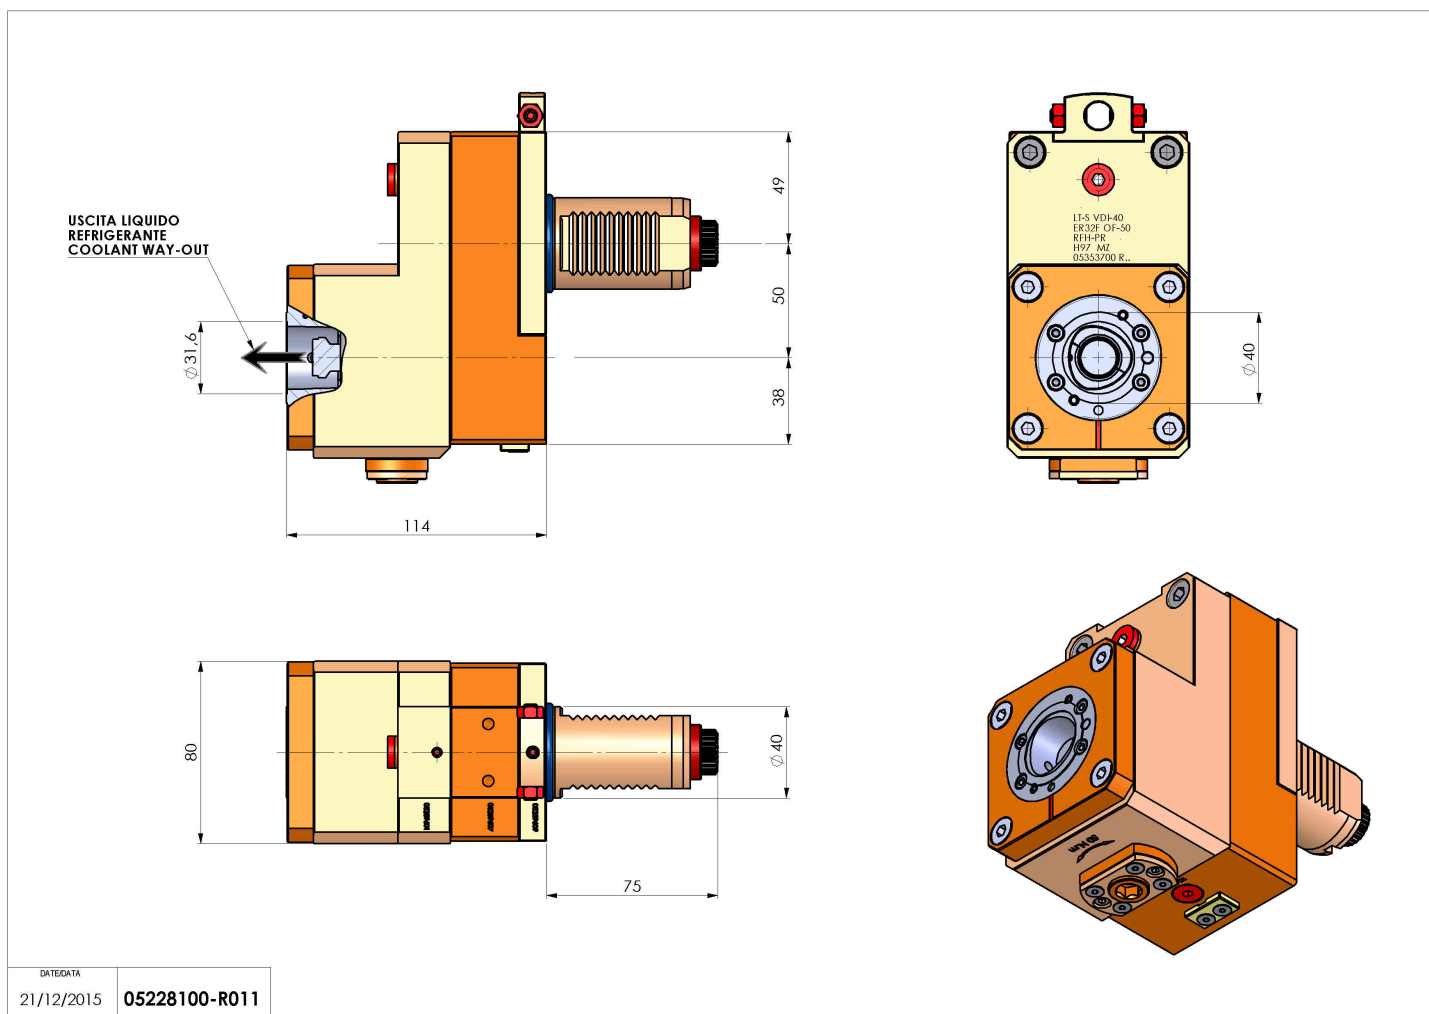

## 05228100 - LT-SVDI40C4OFS50RFH-PRH1145480

<b>Tipo</b>	LT-S OFS Portautensili dritto offset
<b>Attacco</b>	VDI 40
<b>Uscita utensile</b>	Poligonale C40 ISO 26623-1
<b>Raffreddamento</b>	Refrigerazione interna
<b>Offset [mm]</b>	50
<b>Senso di rotazione</b>	r1  r2 
<b>Velocità max [1/min]</b>	6000
<b>Coppia max [Nm]</b>	63
<b>Rapporto</b>	1:1
<b>H [mm]</b>	114
<b>Accessori</b>	N.D.
<b>Note</b>	N.D.
<b>Note per il montaggio</b>	N.D.

**ATTENZIONE: VERIFICARE L'ORIENTAMENTO DELLA DENTATURA VDI**

Verificare sempre gli ingombri del portautensile in torretta

**Salvo modifiche tecniche**