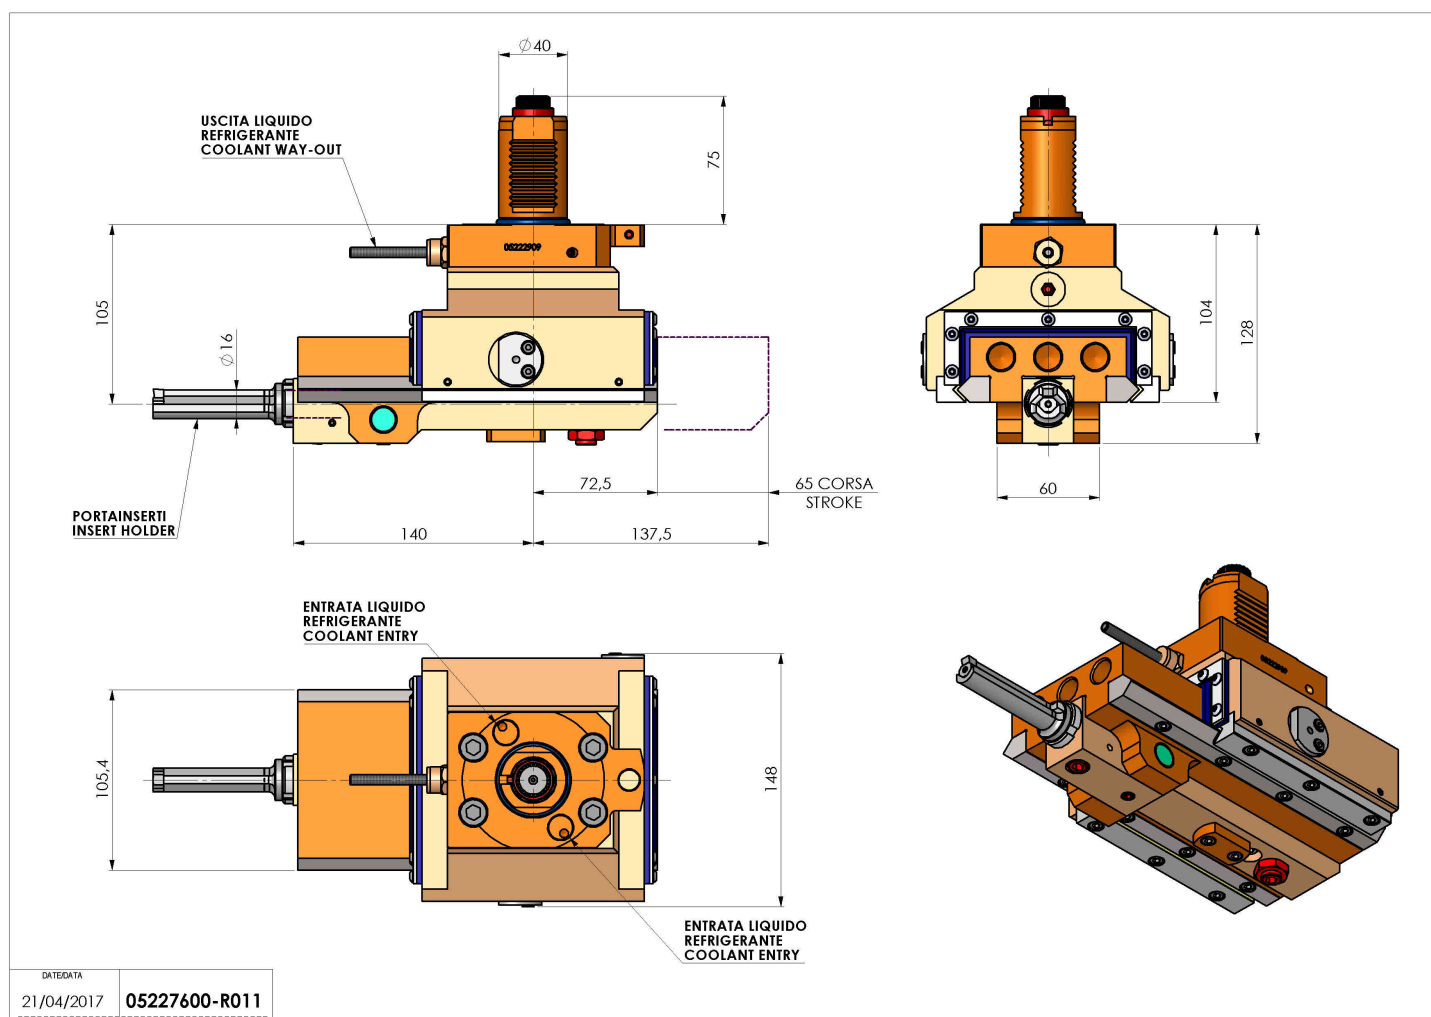

## 05227600 - LT-A ST65VDI40 C16 H105 Y 5480

<b>Tipo</b>	LT-A ST Portautensili stozzatore a 90°
<b>Attacco</b>	VDI 40
<b>Uscita utensile</b>	Diametro utensile 16
<b>Raffreddamento</b>	Refrigerazione esterna
<b>Velocità max [1/min]</b>	500
<b>Coppia max [Nm]</b>	17,5
<b>Rapporto</b>	1:1
<b>Correzione asse Y</b>	SI
<b>Spinta avanzamento [N]</b>	1000
<b>Corsa [mm]</b>	65
<b>Corsa utile [mm]</b>	60
<b>Regolazione Asse Y [mm]</b>	±0,4
<b>H [mm]</b>	105
<b>Accessori</b>	N.D.
<b>Note</b>	N.D.
<b>Note per il montaggio</b>	N.D.

### ATTENZIONE: VERIFICARE L'ORIENTAMENTO DELLA DENTATURA VDI

Verificare sempre gli ingombri del portautensile in torretta

Salvo modifiche tecniche