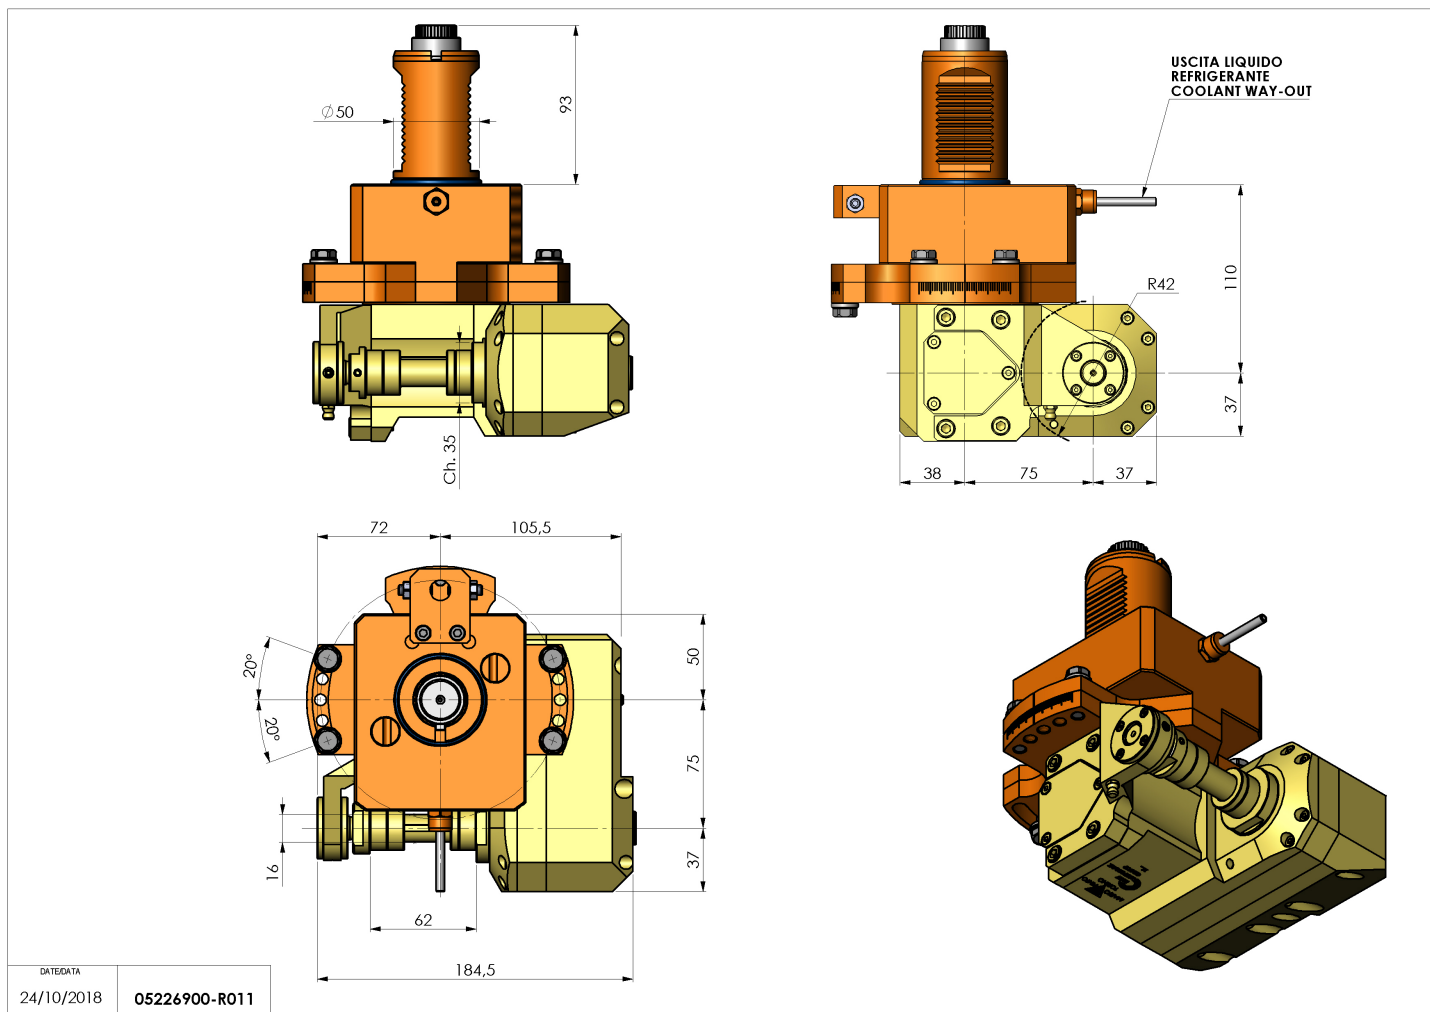

05226900 - LT-HOB-SAW VDI50 L60 1:1 H110

Tipo	LT-HOB-SAW Portacreatore/Portafrese
Attacco	VDI 50
Uscita utensile	Kit alberino Ø16-Ø22-Ø27
Raffreddamento	Refrigerazione esterna
Velocità max [1/min]	6000
Coppia max [Nm]	60
Rapporto	1:1
H [mm]	110
H1 [mm]	40
Accessori	N.D.
Note	N.D.
Note per il montaggio	N.D.

ATTENZIONE: VERIFICARE L'ORIENTAMENTO DELLA DENTATURA VDI

Verificare sempre gli ingombri del portautensile in torretta

Salvo modifiche tecniche