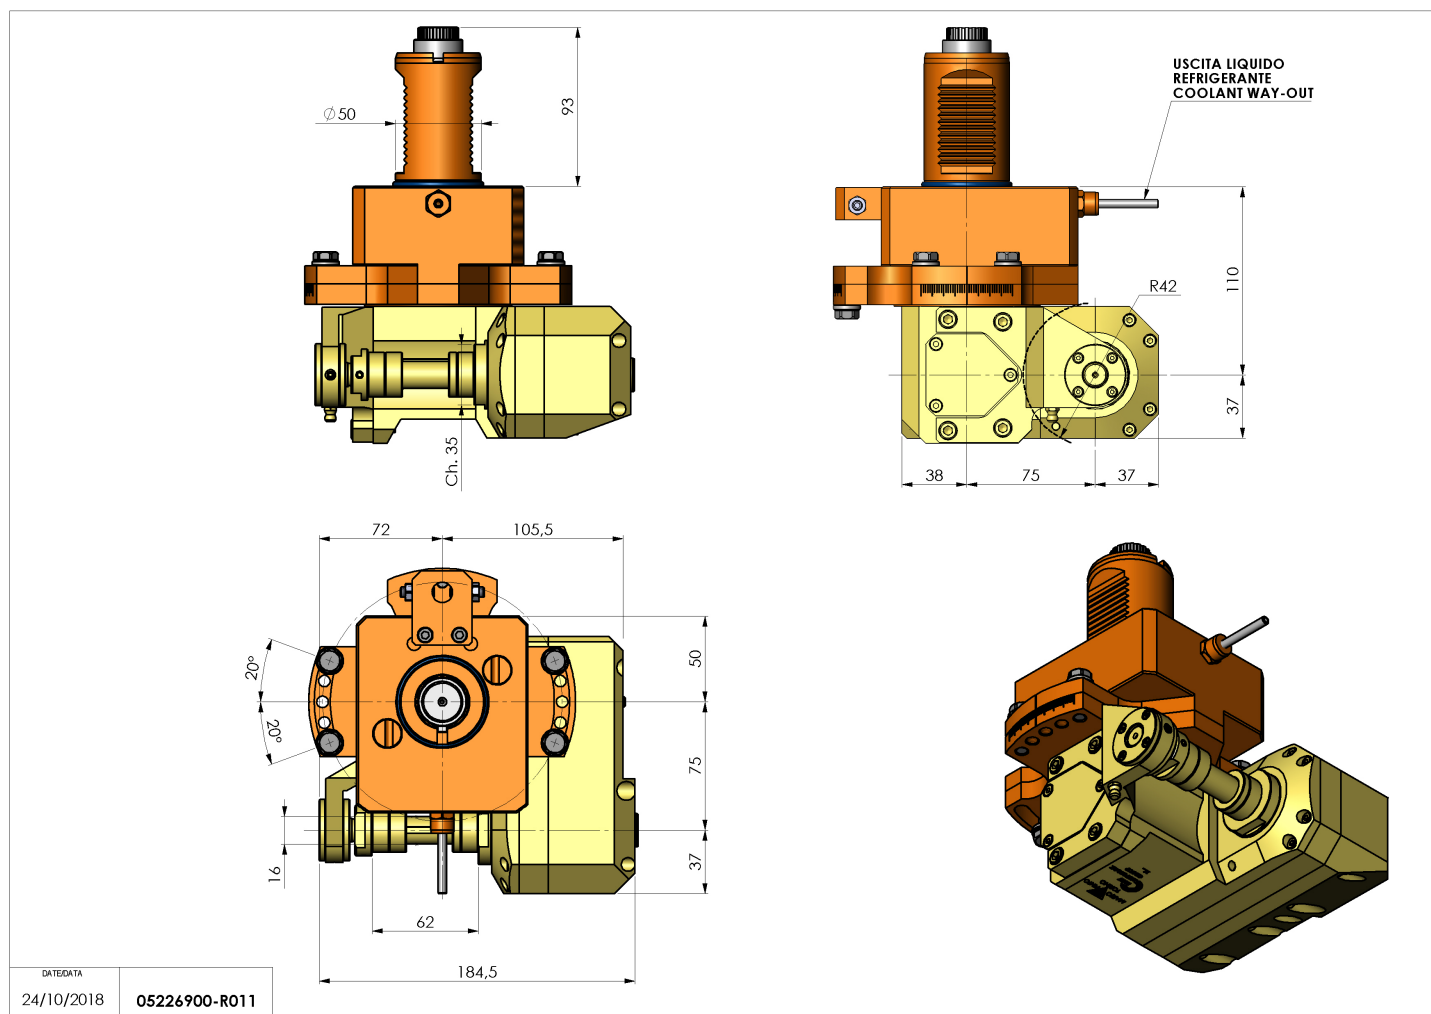

05226900 - LT-HOB-SAW VDI50 L60 1:1 H110

Tipo	LT-HOB-SAW Portacreatore/Portafrese
Attacco	VDI 50
Uscita utensile	Kit alberino Ø16-Ø22-Ø27
Raffreddamento	Refrigerazione esterna
Velocità max [1/min]	6000
Coppia max [Nm]	60
Rapporto	1:1
H [mm]	110
H1 [mm]	40
Accessori	N.D.
Note	N.D.
Note per il montaggio	N.D.

ATTENZIONE: VERIFICARE L'ORIENTAMENTO DELLA DENTATURA VDI

Verificare sempre gli ingombri del portautensile in torretta

Salvo modifiche tecniche

DATE/DATE
24/10/2018 05226900-R011