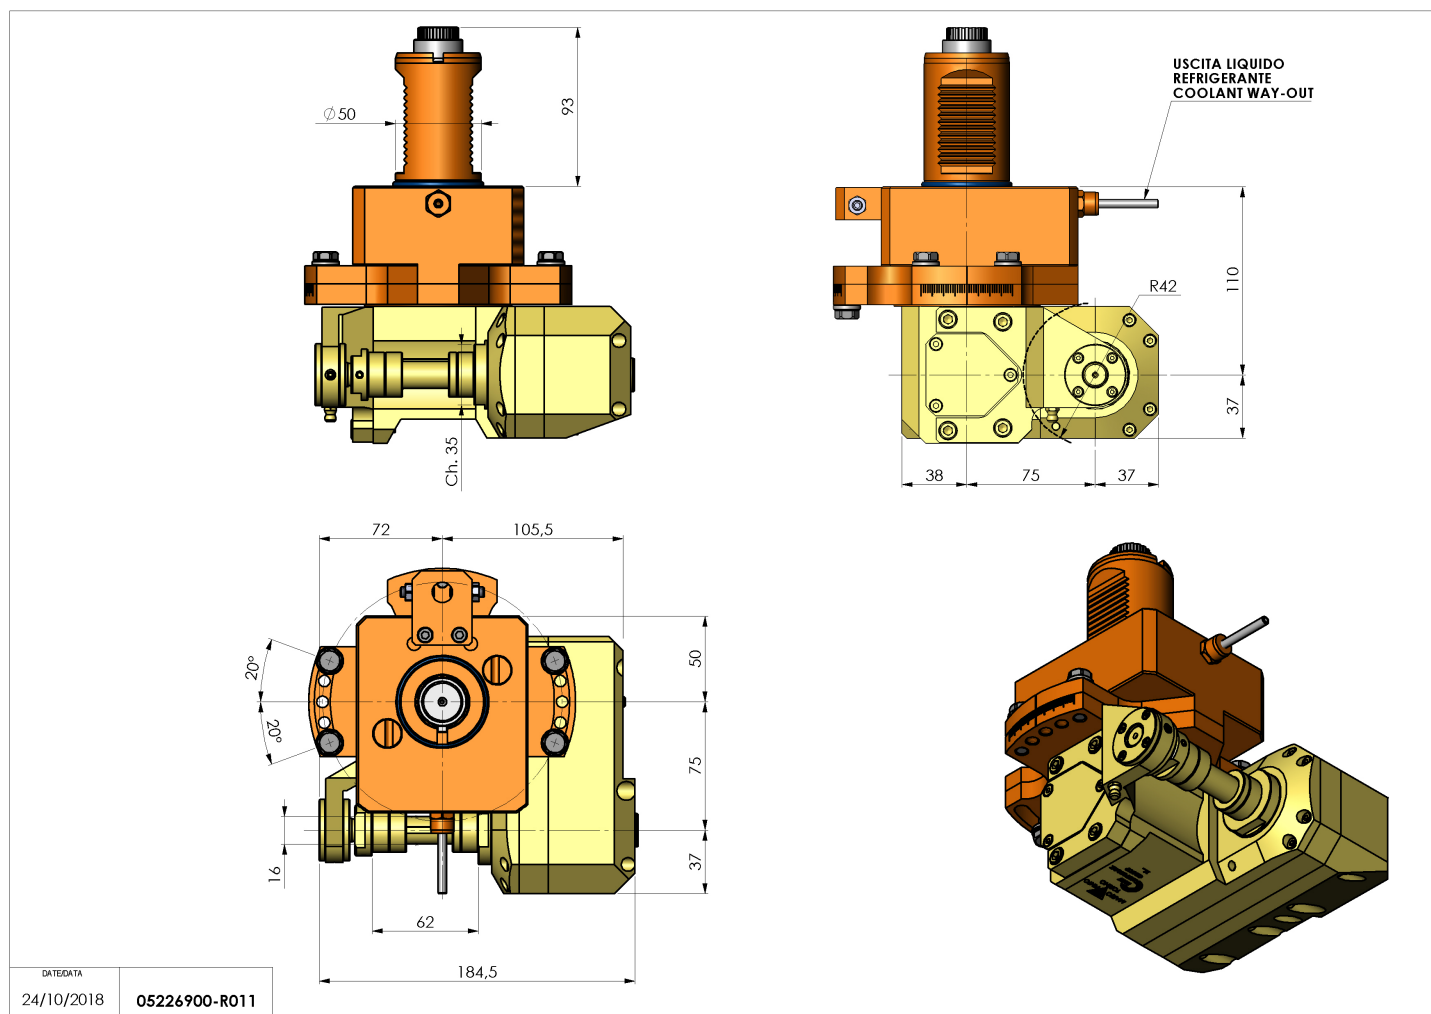

05226900 - LT-HOB-SAW VDI50 L60 1:1 H110

Tipo	LT-HOB-SAW Portacreatore/Portafrese
Attacco	VDI 50
Uscita utensile	Kit alberino Ø16-Ø22-Ø27
Raffreddamento	Refrigerazione esterna
Velocità max [1/min]	6000
Coppia max [Nm]	60
Rapporto	1:1
H [mm]	110
H1 [mm]	40
Accessori	N.D.
Note	N.D.
Note per il montaggio	N.D.

ATTENZIONE: VERIFICARE L'ORIENTAMENTO DELLA DENTATURA VDI

Verificare sempre gli ingombri del portautensile in torretta

Salvo modifiche tecniche