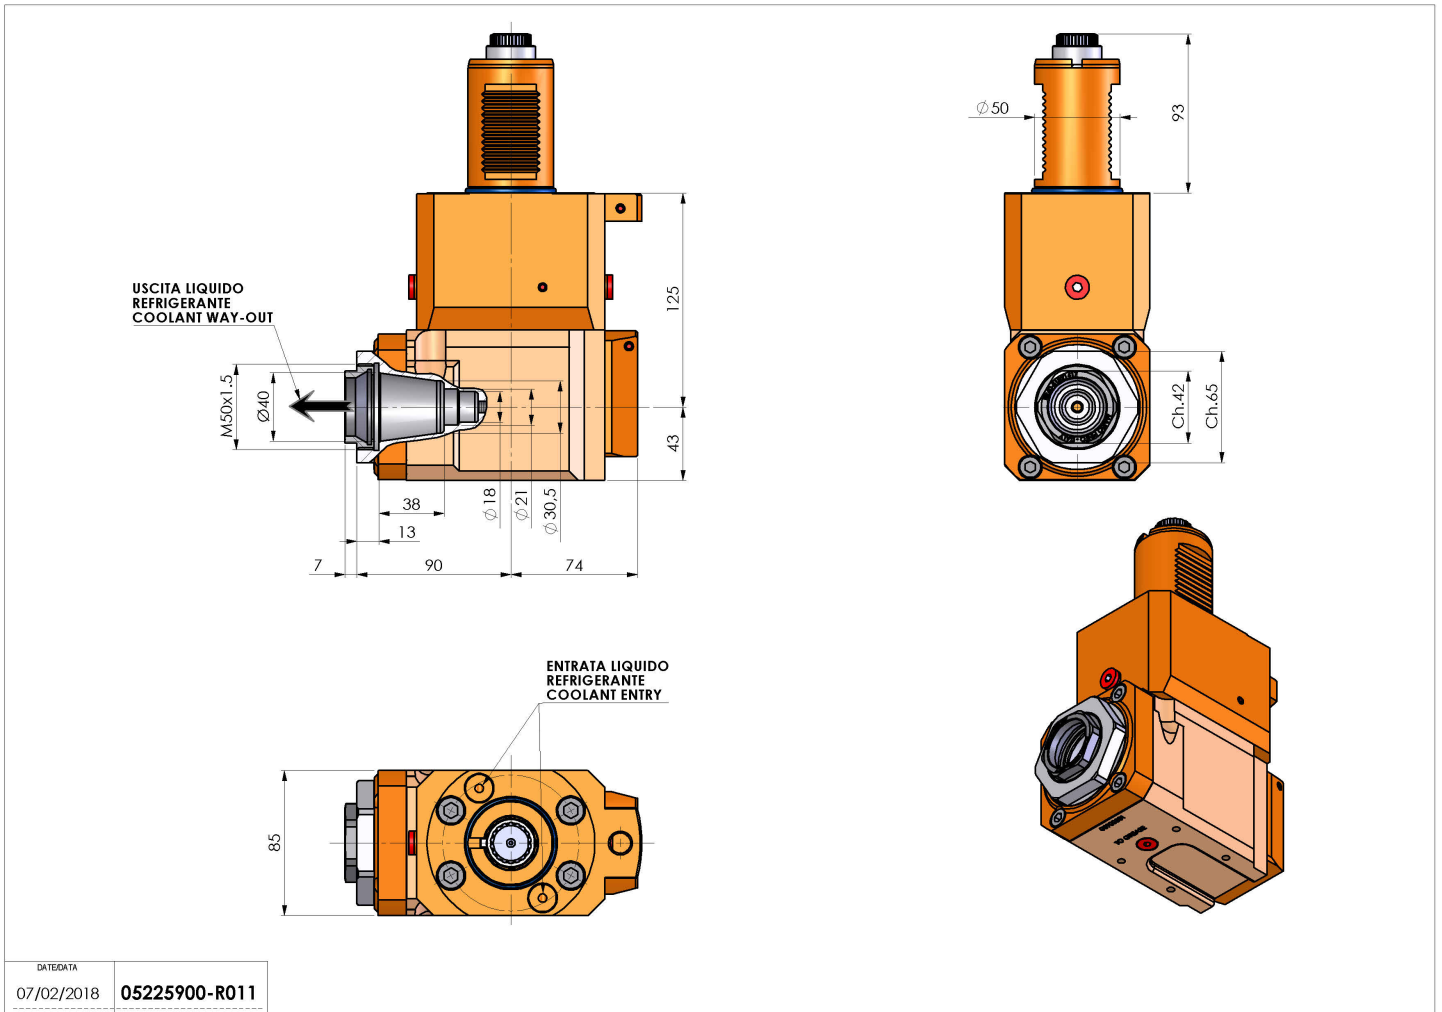

## 05225900 - LT-A VDI50ER40F RF LRH125 5480

<b>Tipo</b>	LT-A Portautensili angolare a 90°
<b>Attacco</b>	VDI 50
<b>Uscita utensile</b>	Portapinza ER 40 F - ghiera interna
<b>Raffreddamento</b>	Refrigerazione interna
<b>Senso di rotazione</b>	r1  r2
<b>Velocità max [1/min]</b>	6000
<b>Coppia max [Nm]</b>	63
<b>Rapporto</b>	1:1
<b>H [mm]</b>	125
<b>H1 [mm]</b>	43
<b>Pressione max [bar]</b>	20
<b>Accessori</b>	N.D.
<b>Note</b>	N.D.
<b>Note per il montaggio</b>	N.D.

**ATTENZIONE: VERIFICARE L'ORIENTAMENTO DELLA DENTATURA VDI**

Verificare sempre gli ingombri del portautensile in torretta

DATE/ATA	07/02/2018
PART NUMBER	05225900-R011

**Salvo modifiche tecniche**