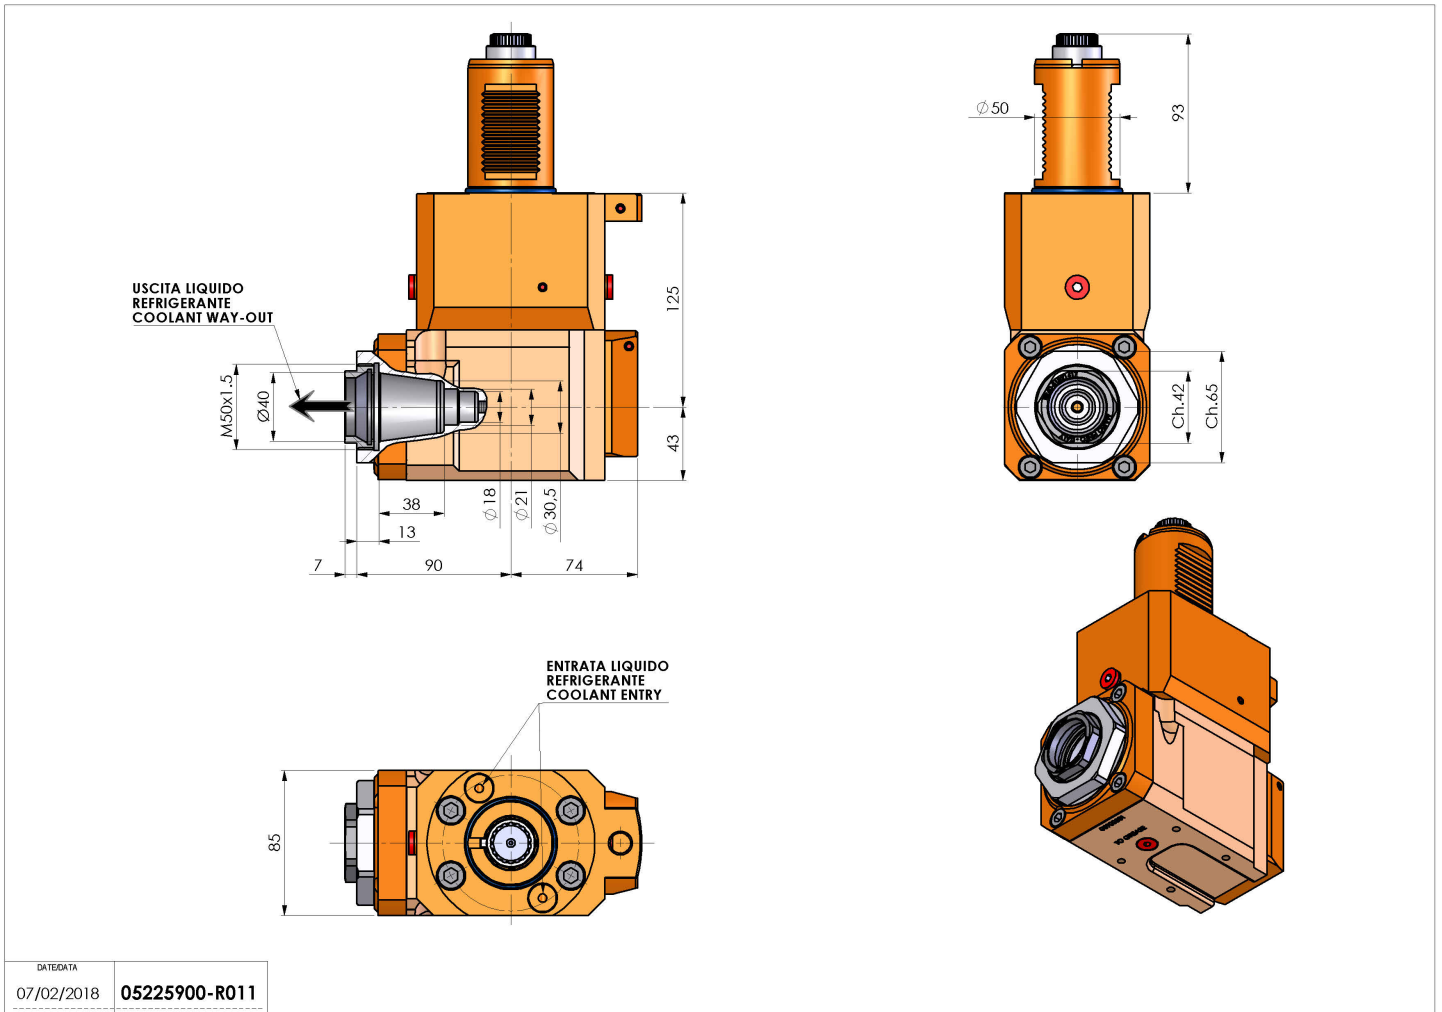

05225900 - LT-A VDI50ER40F RF LRH125 5480

Tipo	LT-A Portautensili angolare a 90°
Attacco	VDI 50
Uscita utensile	Portapinza ER 40 F - ghiera interna
Raffreddamento	Refrigerazione interna
Senso di rotazione	r1 r2
Velocità max [1/min]	6000
Coppia max [Nm]	63
Rapporto	1:1
H [mm]	125
H1 [mm]	43
Pressione max [bar]	20
Accessori	N.D.
Note	N.D.
Note per il montaggio	N.D.

ATTENZIONE: VERIFICARE L'ORIENTAMENTO DELLA DENTATURA VDI

Verificare sempre gli ingombri del portautensile in torretta

DATE/ATA	07/02/2018	05225900-R011
----------	------------	---------------

Salvo modifiche tecniche