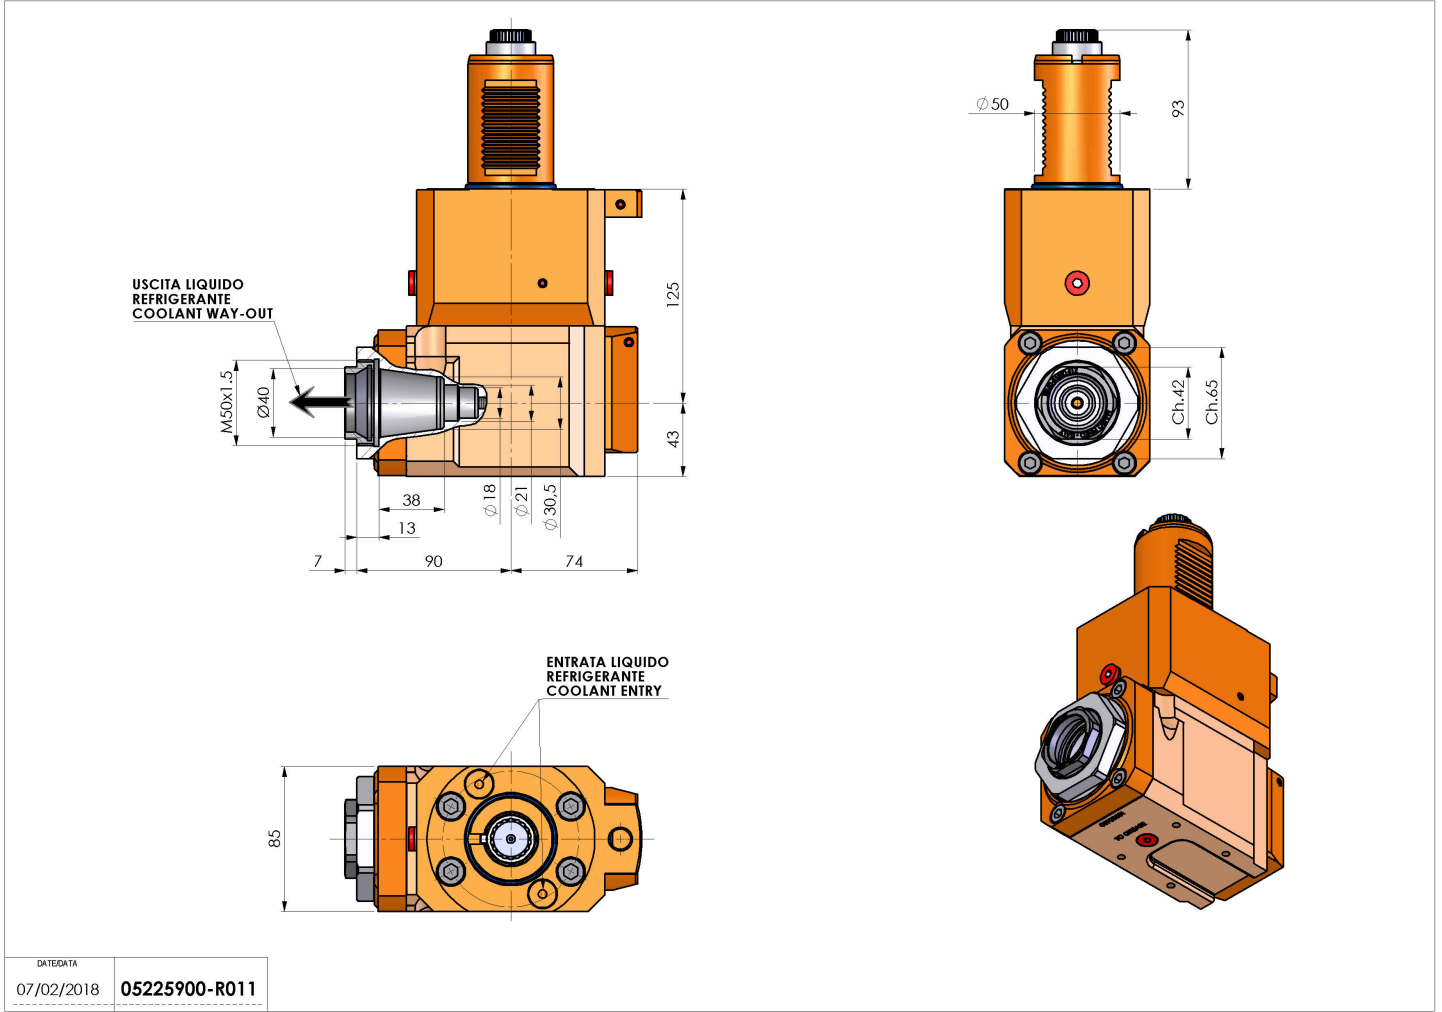

05225900 - LT-A VDI50ER40F RF LRH125 5480

Tipo	LT-A Portautensili angolare a 90°
Attacco	VDI 50
Uscita utensile	Portapinza ER 40 F - ghiera interna
Raffreddamento	Refrigerazione interna
Senso di rotazione	r1 r2
Velocità max [1/min]	6000
Coppia max [Nm]	63
Rapporto	1:1
H [mm]	125
H1 [mm]	43
Pressione max [bar]	20
Accessori	N.D.
Note	N.D.
Note per il montaggio	N.D.

ATTENZIONE: VERIFICARE L'ORIENTAMENTO DELLA DENTATURA VDI

Verificare sempre gli ingombri del portautensile in torretta

DATE/ATA	07/02/2018	05225900-R011
----------	------------	---------------

Salvo modifiche tecniche