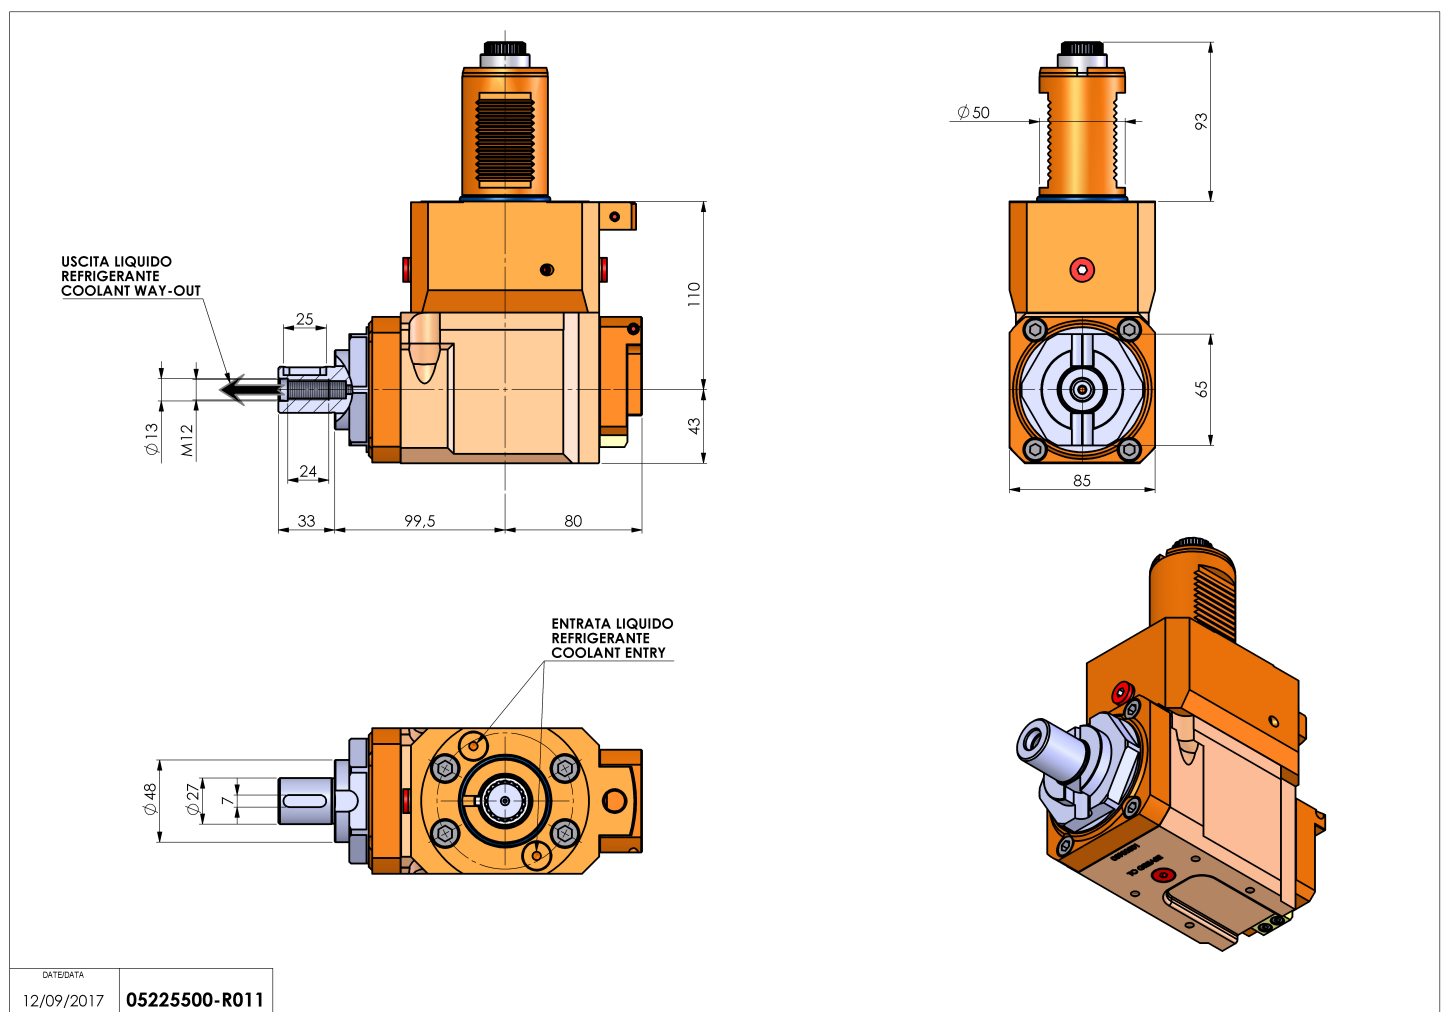

05225500 - LT-AVDI50138-27LRHRFHS1005480

Tipo	LT-A Portautensili angolare a 90°
Attacco	VDI 50
Uscita utensile	Portafrese DIN138 D27
Raffreddamento	Refrigerazione interna HRF
Senso di rotazione	r1  r2 
Velocità max [1/min]	10000
Coppia max [Nm]	63
Rapporto	1:1
H [mm]	110
H1 [mm]	43
Pressione max [bar]	80
Accessori	N.D.
Note	N.D.
Note per il montaggio	N.D.

ATTENZIONE: VERIFICARE L'ORIENTAMENTO DELLA DENTATURA VDI

Verificare sempre gli ingombri del portautensile in torretta

DATE/DATE	12/09/2017	05225500-R011
-----------	------------	---------------

Salvo modifiche tecniche