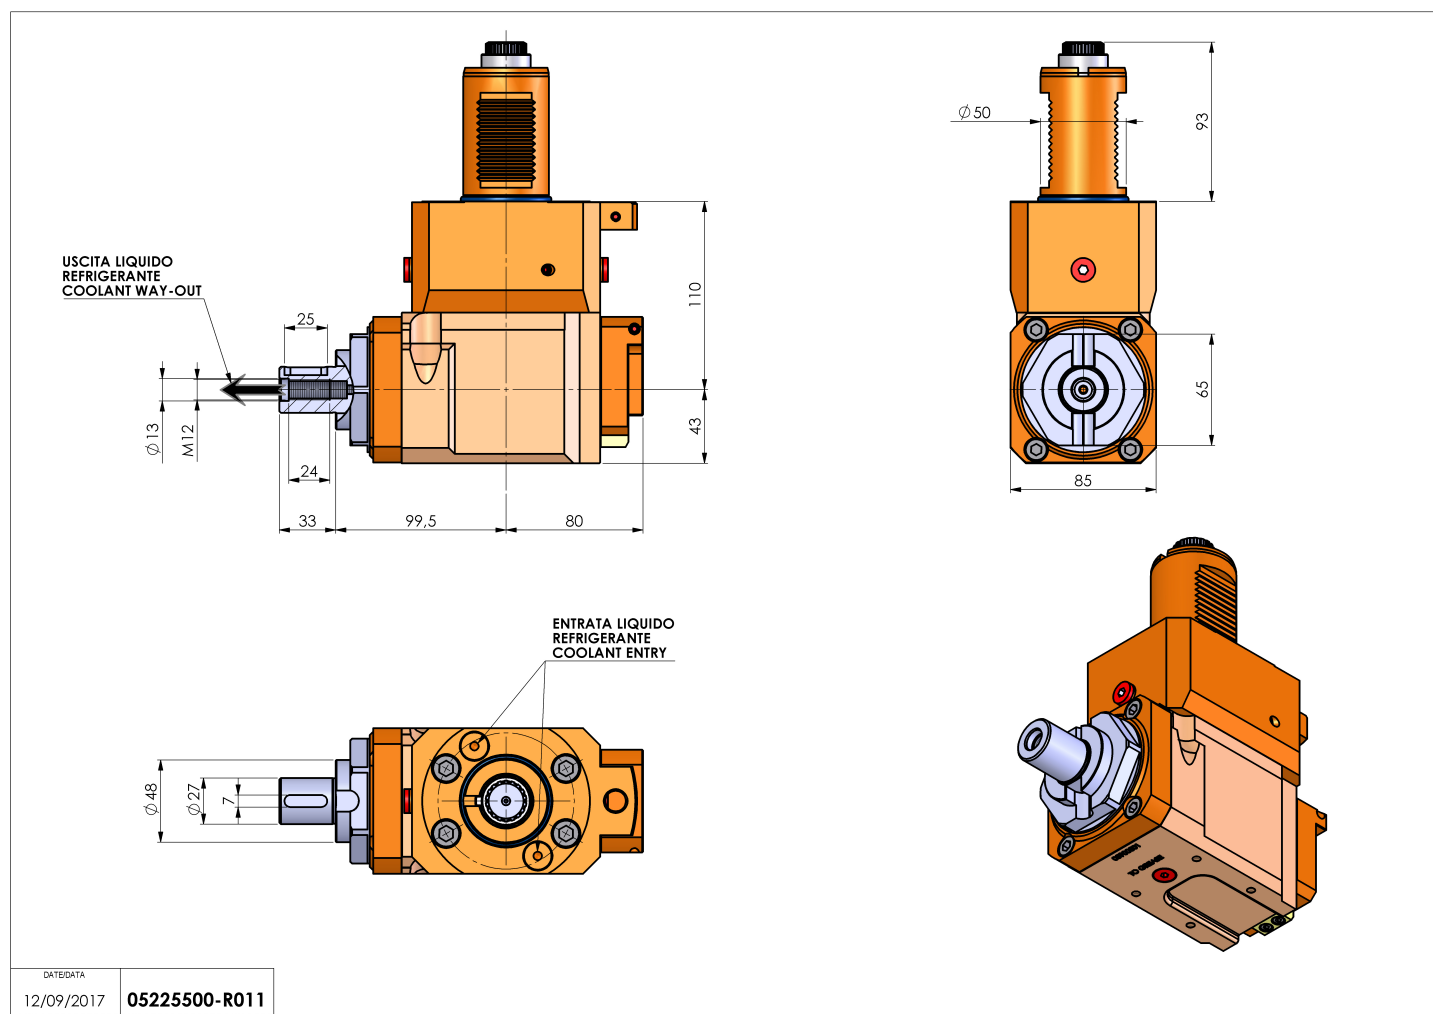

05225500 - LT-AVDI50138-27LRHRFHS1005480

| | |
|------------------------------|---|
| Tipo | LT-A Portautensili angolare a 90° |
| Attacco | VDI 50 |
| Uscita utensile | Portafrese DIN138 27 |
| Raffreddamento | Refrigerazione interna HRF |
| Senso di rotazione | r1  r2  |
| Velocità max [1/min] | 10000 |
| Coppia max [Nm] | 63 |
| Rapporto | 1:1 |
| H [mm] | 110 |
| H1 [mm] | 43 |
| Pressione max [bar] | 80 |
| Accessori | N.D. |
| Note | N.D. |
| Note per il montaggio | N.D. |

ATTENZIONE: VERIFICARE L'ORIENTAMENTO DELLA DENTATURA VDI

Verificare sempre gli ingombri del portautensile in torretta

DATE/DATE
12/09/2017 **05225500-R011**

Salvo modifiche tecniche