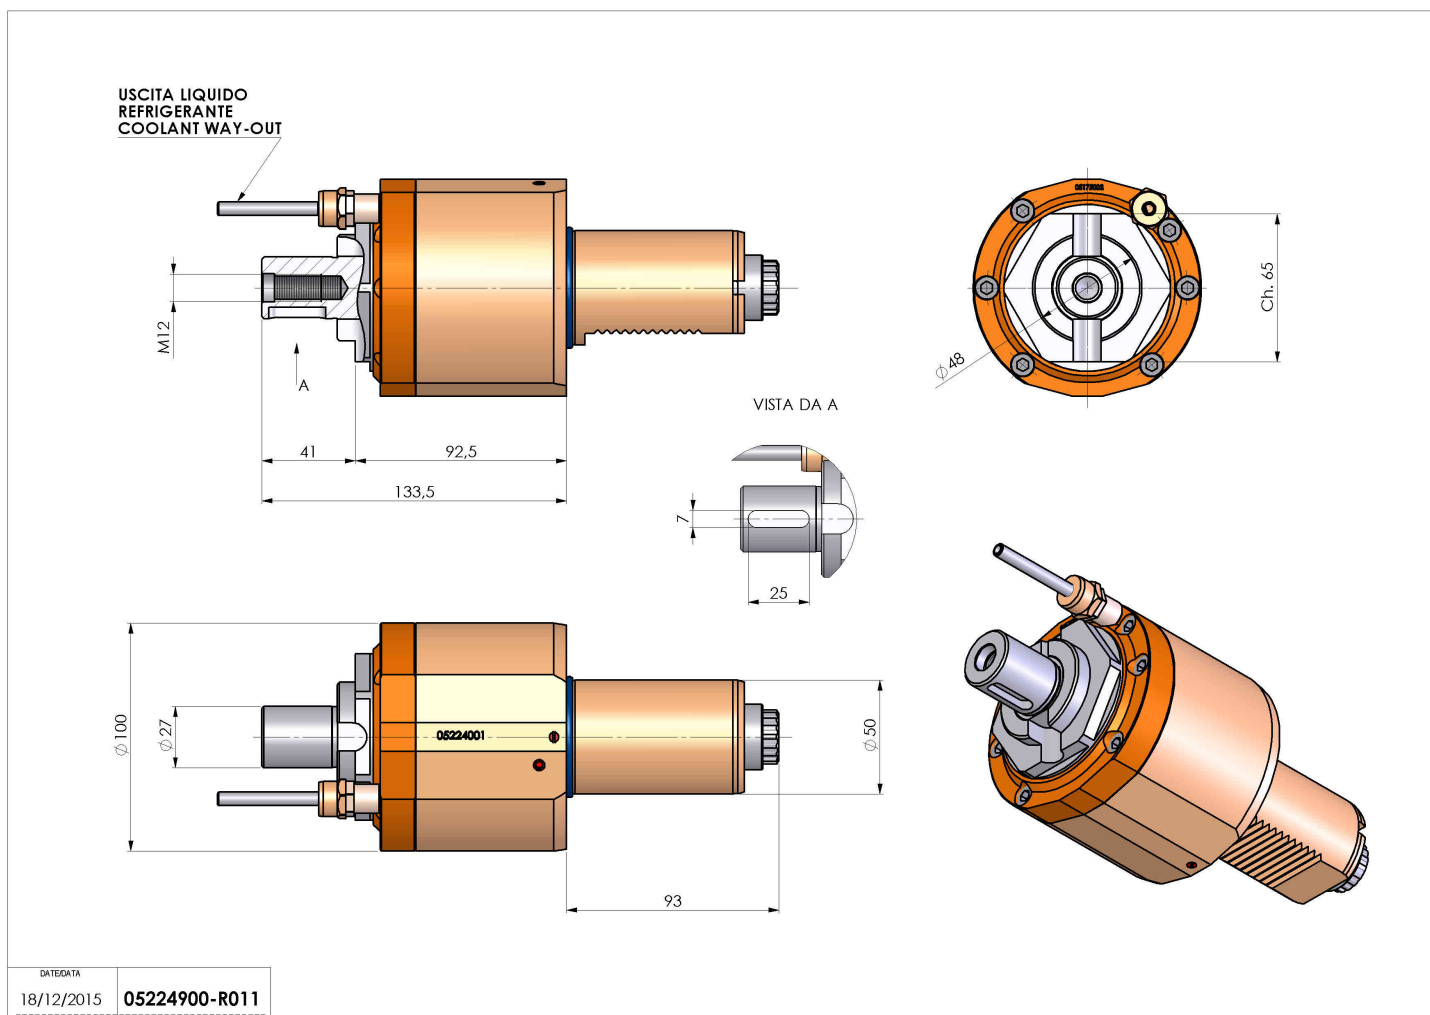

05224900 - LT-S VDI50 DIN138-27H1005480SA

Tipo	LT-S Portautensili dritto
Attacco	VDI 50
Uscita utensile	Portafrese DIN138 D27
Raffreddamento	Refrigerazione esterna
Senso di rotazione	r1 r2
Velocità max [1/min]	6000
Coppia max [Nm]	120
Rapporto	1:1
H [mm]	100,5
Accessori	Chiave albero, chiave croce + gruppo accessori portafresa
Note	N.D.
Note per il montaggio	N.D.

ATTENZIONE: VERIFICARE L'ORIENTAMENTO DELLA DENTATURA VDI

Verificare sempre gli ingombri del portautensile in torretta

DATE/ATA	18/12/2015	05224900-R011
----------	------------	---------------

Salvo modifiche tecniche