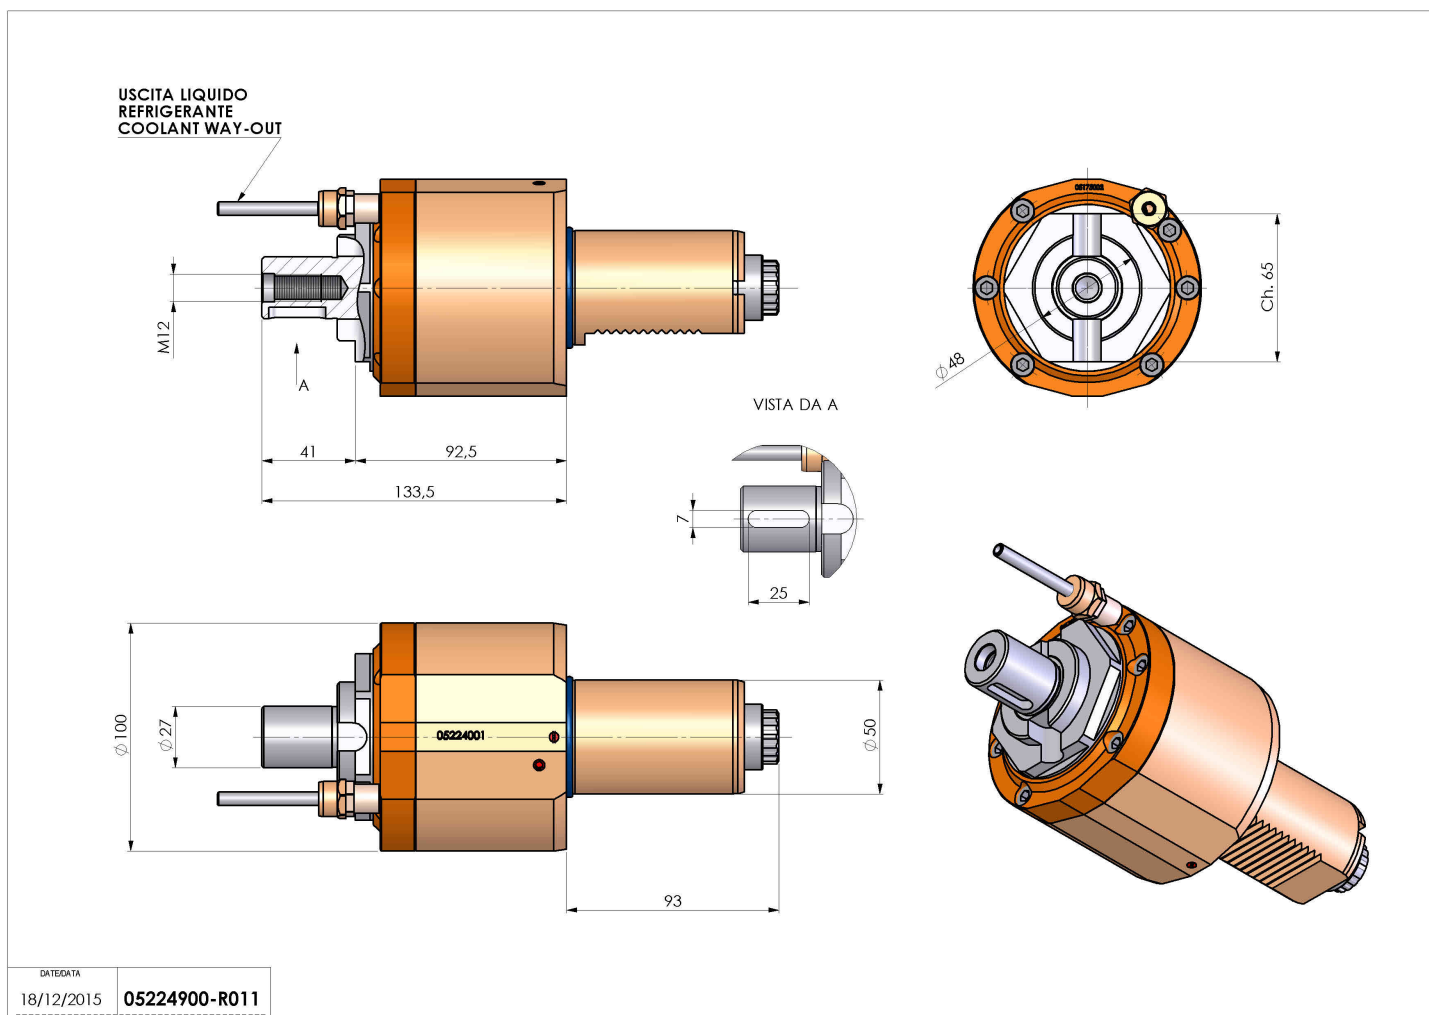

05224900 - LT-S VDI50 DIN138-27H1005480SA

Tipo	LT-S Portautensili dritto
Attacco	VDI 50
Uscita utensile	Portafrese DIN138 D27
Raffreddamento	Refrigerazione esterna
Senso di rotazione	r1  r2 
Velocità max [1/min]	6000
Coppia max [Nm]	120
Rapporto	1:1
H [mm]	100,5
Accessori	Chiave albero, chiave croce + gruppo accessori portafresa
Note	N.D.
Note per il montaggio	N.D.

ATTENZIONE: VERIFICARE L'ORIENTAMENTO DELLA DENTATURA VDI

Verificare sempre gli ingombri del portautensile in torretta

Salvo modifiche tecniche