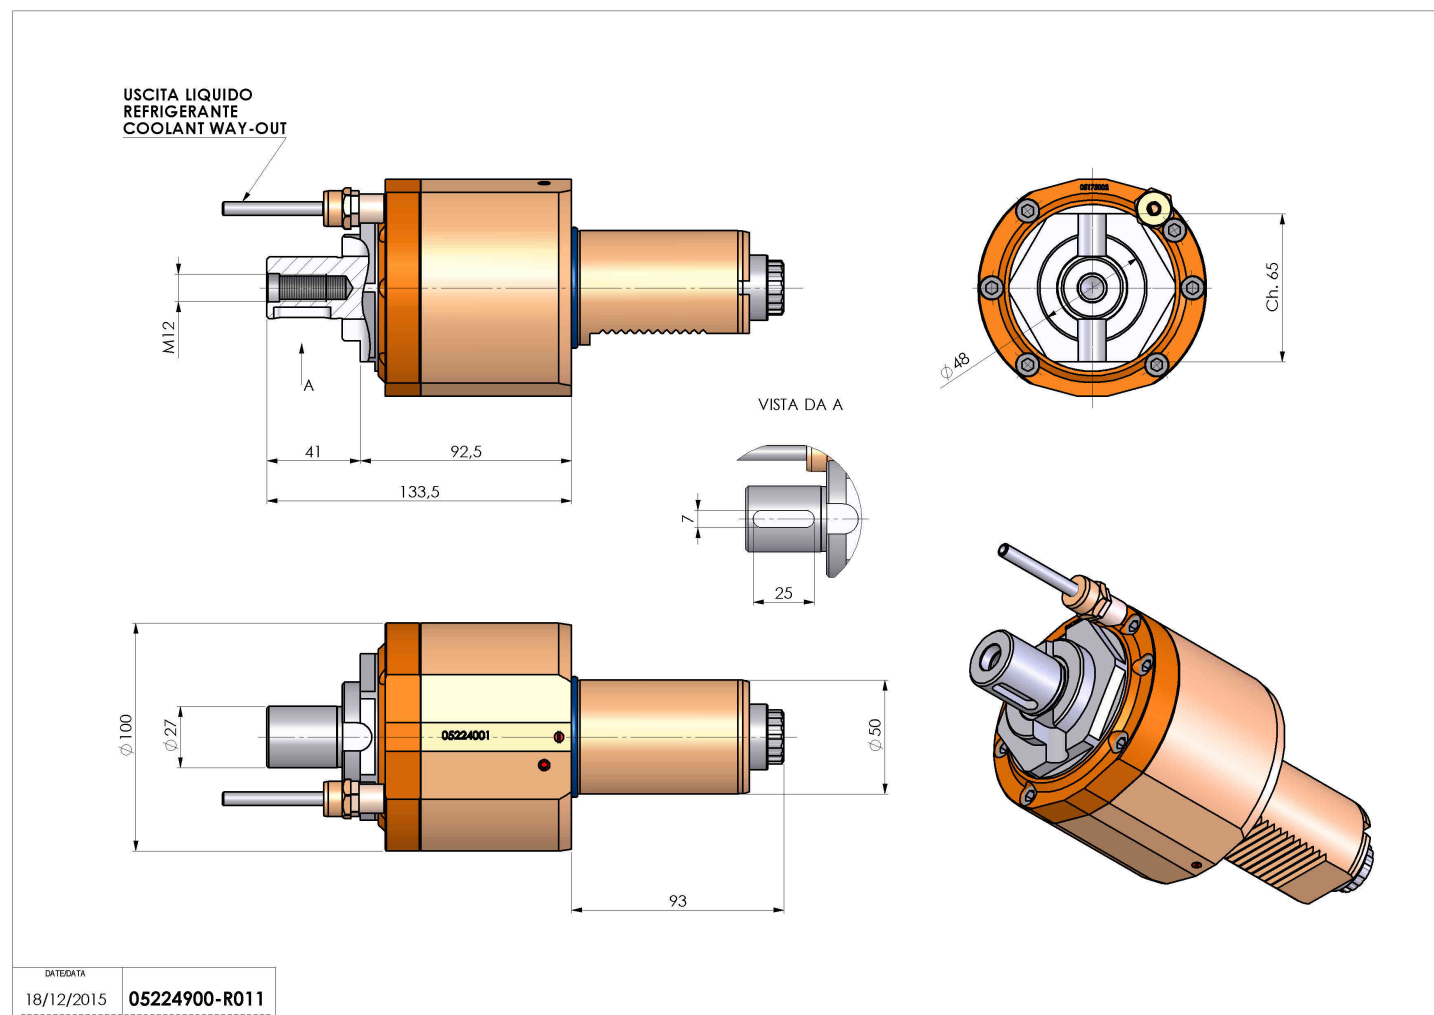

05224900 - LT-S VDI50 DIN138-27H1005480SA

Tipo	LT-S Portautensili dritto
Attacco	VDI 50
Uscita utensile	Portafrese DIN138 27
Raffreddamento	Refrigerazione esterna
Senso di rotazione	r1  r2 
Velocità max [1/min]	6000
Coppia max [Nm]	120
Rapporto	1:1
H [mm]	100,5
Accessori	Chiave albero, chiave croce + gruppo accessori portafresa
Note	N.D.
Note per il montaggio	N.D.

ATTENZIONE: VERIFICARE L'ORIENTAMENTO DELLA DENTATURA VDI

Verificare sempre gli ingombri del portautensile in torretta

Salvo modifiche tecniche

DATE/ATA
18/12/2015 **05224900-R011**