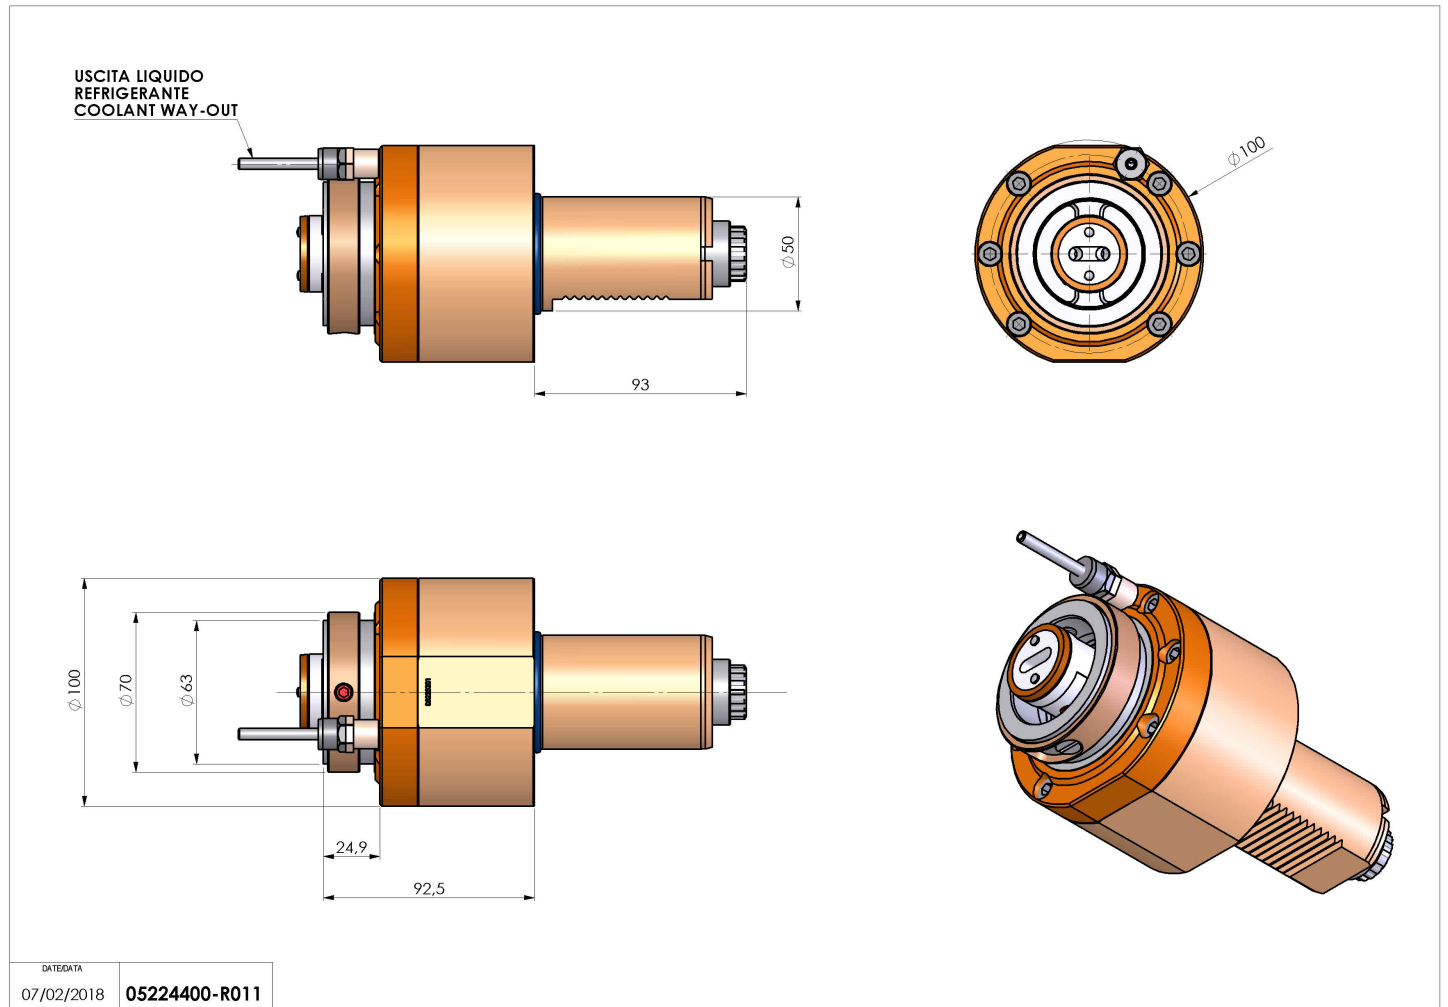

05224400 - LT-S VDI50 HSK63 H93

Tipo	LT-S Portautensili dritto
Attacco	VDI 50
Uscita utensile	Cambio rapido HSK63
Raffreddamento	Refrigerazione esterna
Senso di rotazione	r1  r2 
Velocità max [1/min]	6000
Coppia max [Nm]	63
Rapporto	1:1
H [mm]	93
Accessori	Chiave albero
Note	N.D.
Note per il montaggio	N.D.

ATTENZIONE: VERIFICARE L'ORIENTAMENTO DELLA DENTATURA VDI

Verificare sempre gli ingombri del portautensile in torretta

DATE/ATA
07/02/2018 **05224400-R011**

Salvo modifiche tecniche