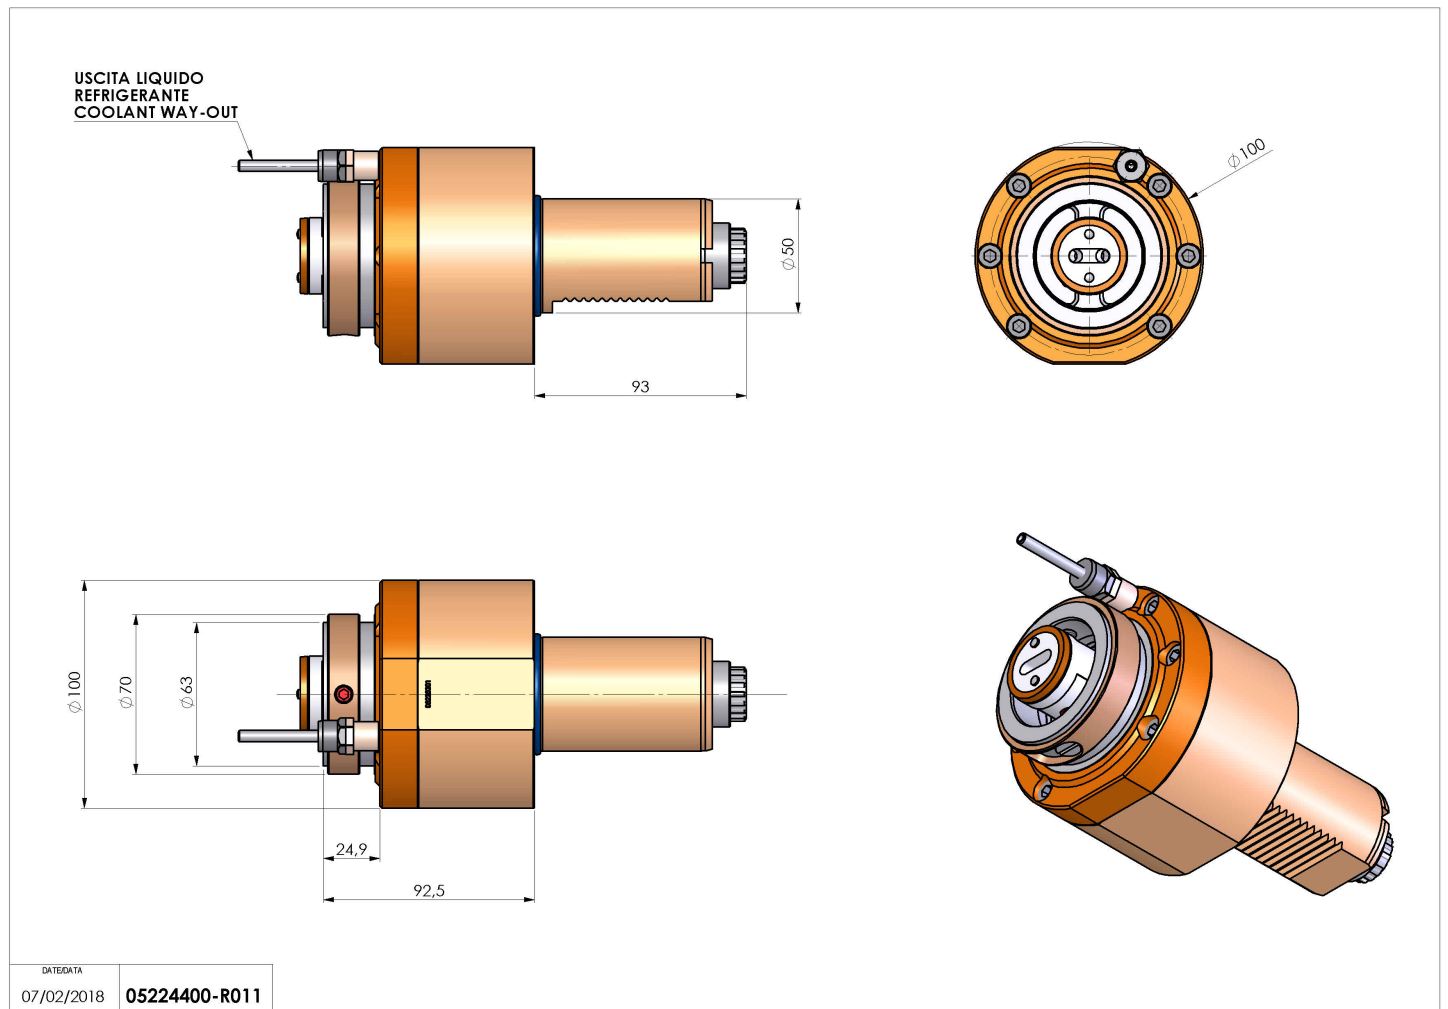

## 05224400 - LT-S VDI50 HSK63 H93

<b>Tipo</b>	LT-S Portautensili dritto
<b>Attacco</b>	VDI 50
<b>Uscita utensile</b>	Cambio rapido HSK63
<b>Raffreddamento</b>	Refrigerazione esterna
<b>Senso di rotazione</b>	r1  r2
<b>Velocità max [1/min]</b>	6000
<b>Coppia max [Nm]</b>	63
<b>Rapporto</b>	1:1
<b>H [mm]</b>	93
<b>Accessori</b>	Chiave albero
<b>Note</b>	N.D.
<b>Note per il montaggio</b>	N.D.

### ATTENZIONE: VERIFICARE L'ORIENTAMENTO DELLA DENTATURA VDI

Verificare sempre gli ingombri del portautensile in torretta

DATE/ATA  
07/02/2018 **05224400-R011**

Salvo modifiche tecniche