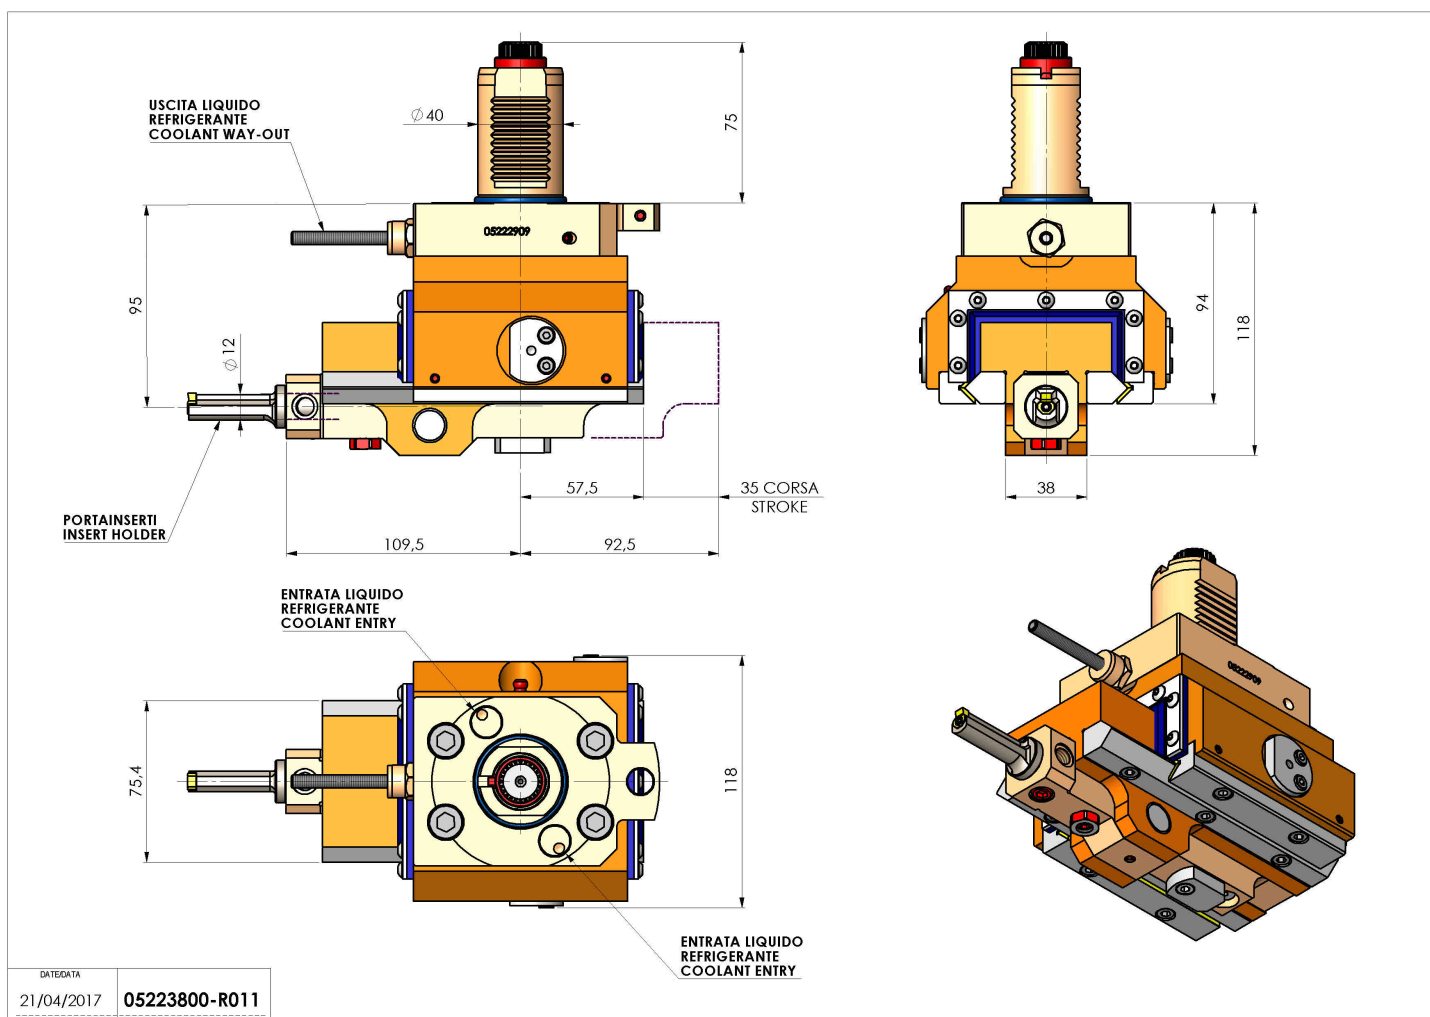

## 05223800 - LT-A ST35 VDI40 C12LR H95 5480

<b>Tipo</b>	LT-A ST Portautensili stozzatore a 90°
<b>Attacco</b>	VDI 40
<b>Uscita utensile</b>	Diametro utensile 12
<b>Raffreddamento</b>	Refrigerazione esterna
<b>Velocità max [1/min]</b>	700
<b>Coppia max [Nm]</b>	17,5
<b>Rapporto</b>	1:1
<b>Correzione asse Y</b>	NO
<b>Spinta avanzamento [N]</b>	1000
<b>Corsa [mm]</b>	35
<b>Corsa utile [mm]</b>	30
<b>H [mm]</b>	95
<b>Accessori</b>	N.D.
<b>Note</b>	N.D.
<b>Note per il montaggio</b>	N.D.

### ATTENZIONE: VERIFICARE L'ORIENTAMENTO DELLA DENTATURA VDI

Verificare sempre gli ingombri del portautensile in torretta

Salvo modifiche tecniche