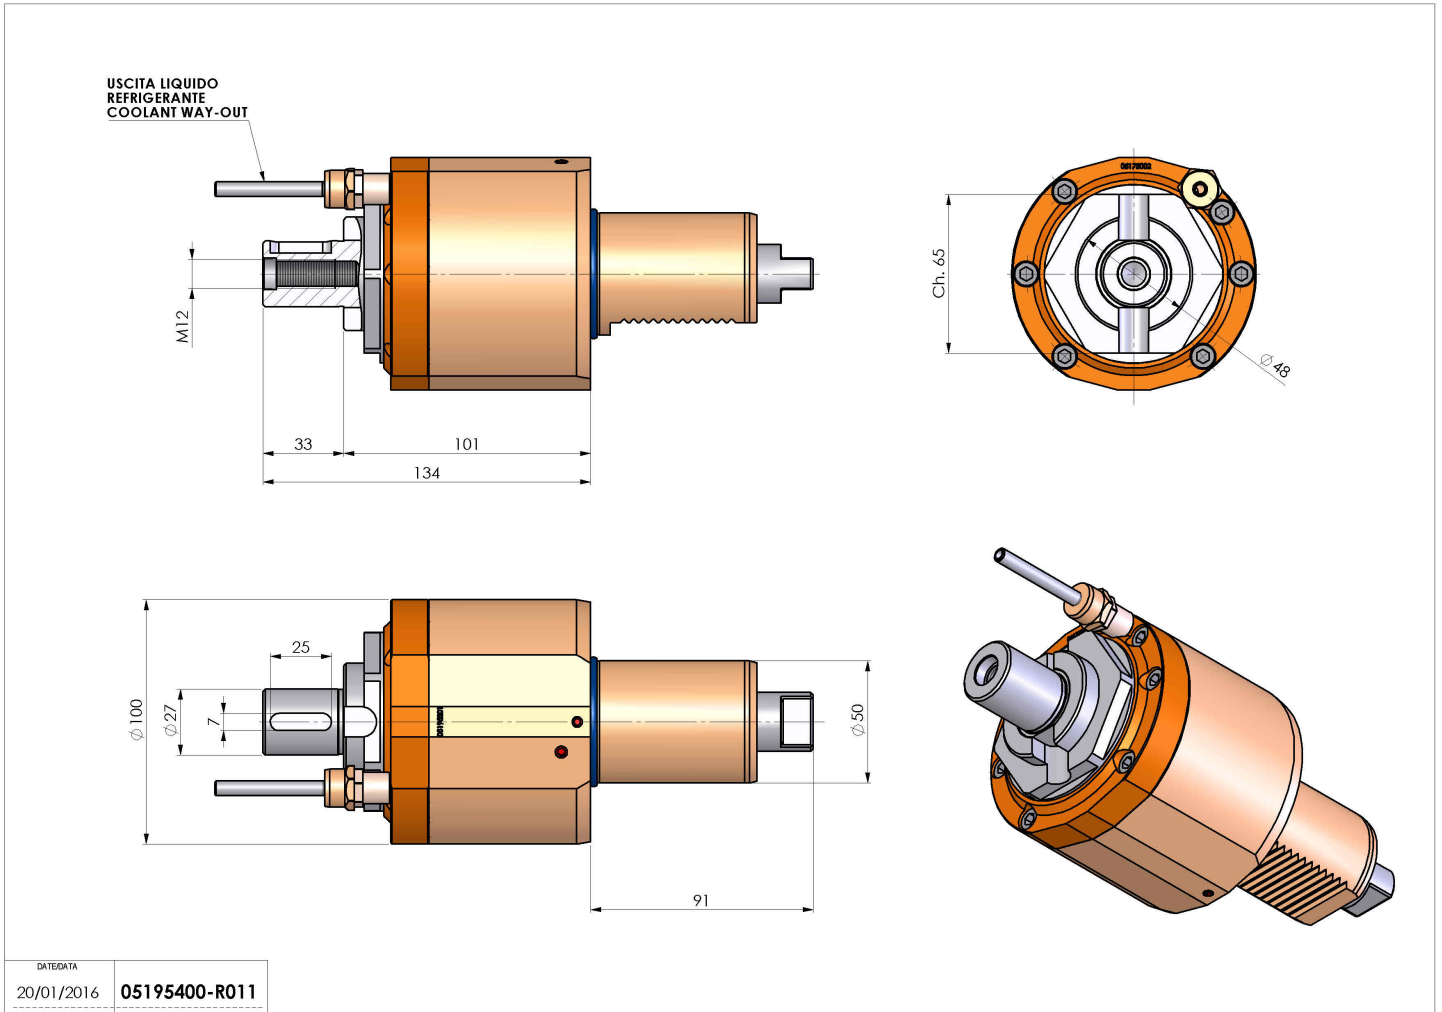

# 05195400 - LT-S VDI50 DIN138-27 1809 DP

<b>Tipo</b>	LT-S Portautensili dritto
<b>Attacco</b>	VDI 50
<b>Uscita utensile</b>	Portafrese DIN138 D27
<b>Raffreddamento</b>	Refrigerazione esterna
<b>Senso di rotazione</b>	r1 ↻ r2 ↻
<b>Velocità max [1/min]</b>	6000
<b>Coppia max [Nm]</b>	80
<b>Rapporto</b>	1:1
<b>H [mm]</b>	101
<b>Accessori</b>	Chiave albero, chiave croce + gruppo accessori portafresa
<b>Note</b>	N.D.
<b>Note per il montaggio</b>	N.D.

**ATTENZIONE: VERIFICARE L'ORIENTAMENTO DELLA DENTATURA VDI**

Verificare sempre gli ingombri del portautensile in torretta

**Salvo modifiche tecniche**