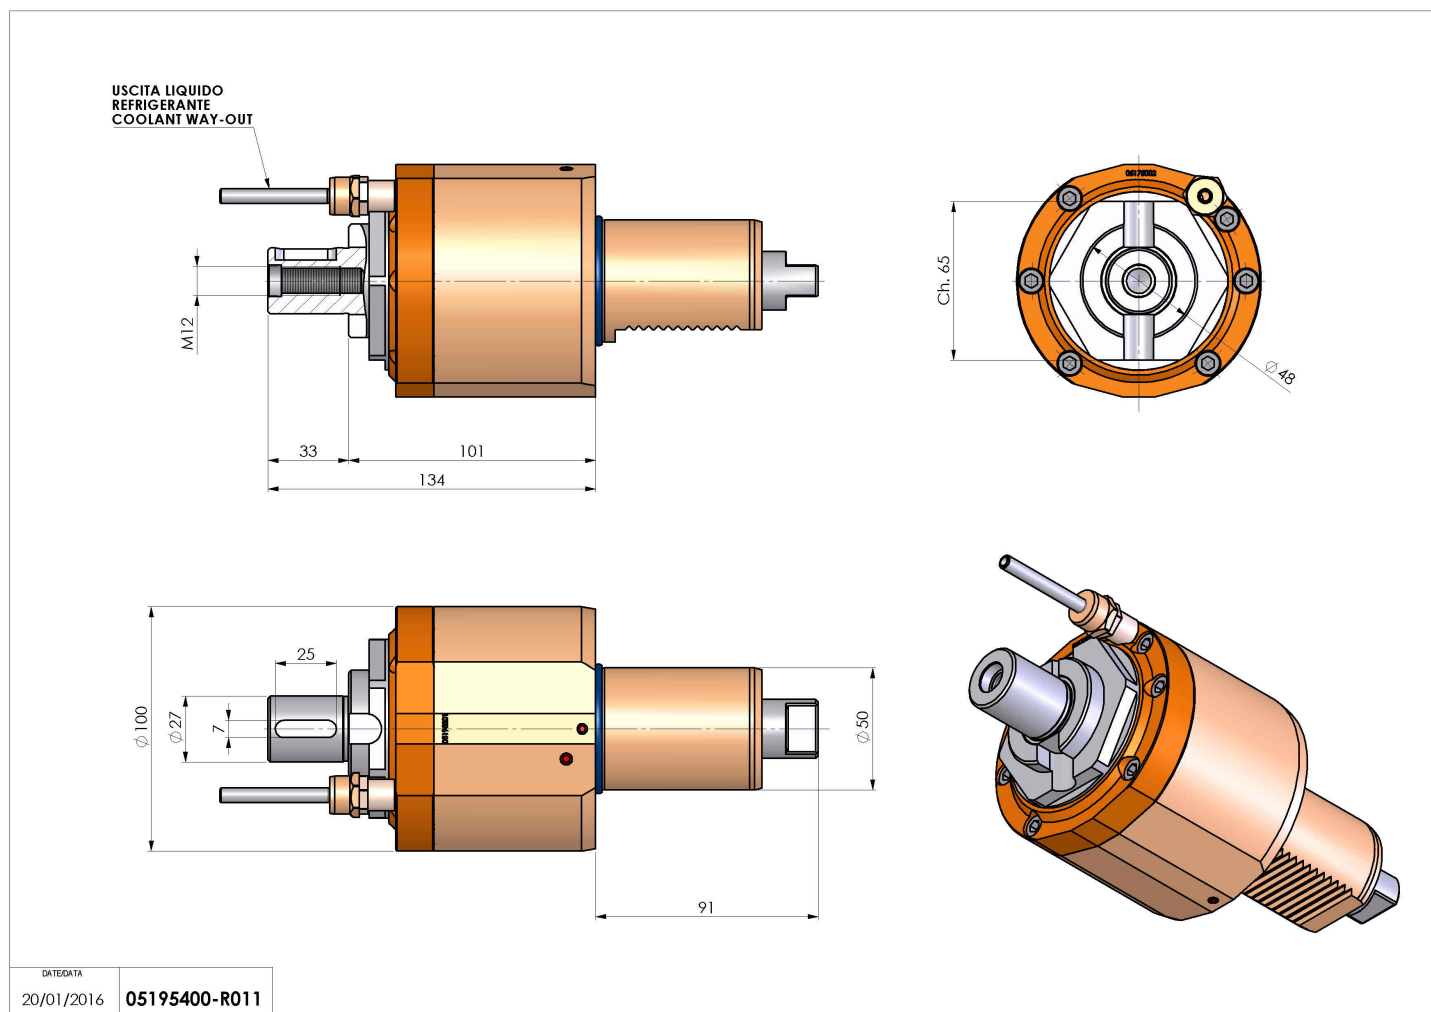

## 05195400 - LT-S VDI50 DIN138-27 1809 DP

<b>Tipo</b>	LT-S Portautensili dritto
<b>Attacco</b>	VDI 50
<b>Uscita utensile</b>	Portafrese DIN138 D27
<b>Raffreddamento</b>	Refrigerazione esterna
<b>Senso di rotazione</b>	r1  r2 
<b>Velocità max [1/min]</b>	6000
<b>Coppia max [Nm]</b>	80
<b>Rapporto</b>	1:1
<b>H [mm]</b>	101
<b>Accessori</b>	Chiave albero, chiave croce + gruppo accessori portafresa
<b>Note</b>	N.D.
<b>Note per il montaggio</b>	N.D.

### ATTENZIONE: VERIFICARE L'ORIENTAMENTO DELLA DENTATURA VDI

Verificare sempre gli ingombri del portautensile in torretta

Salvo modifiche tecniche