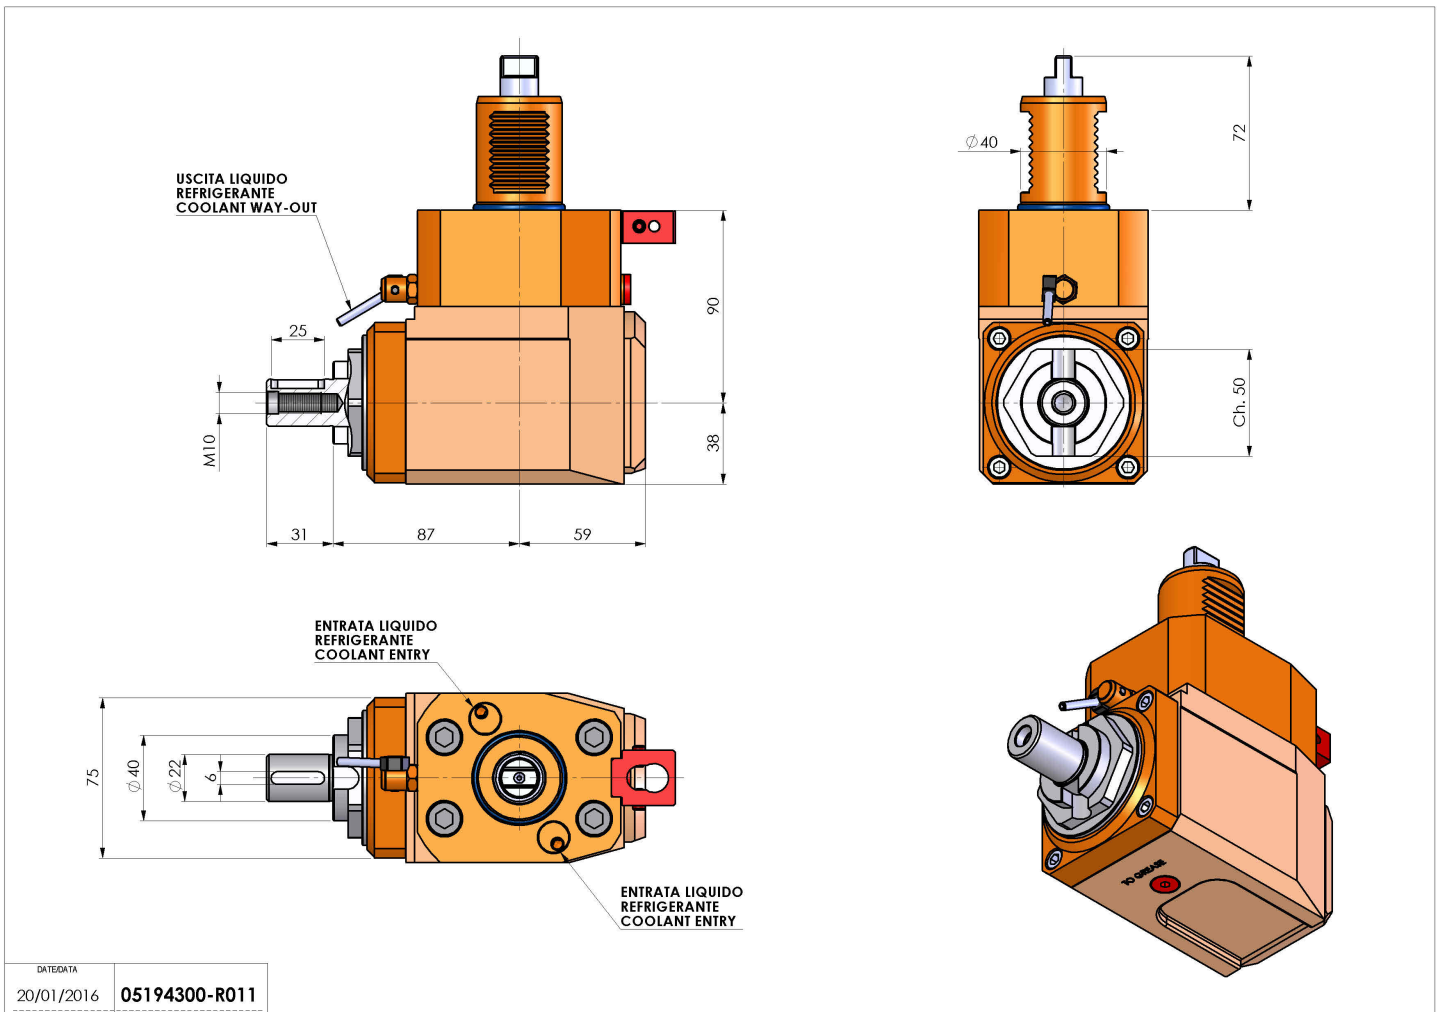

05194300 - LT-A VDI40 DIN138-22H90 1809FR

Tipo	LT-A Portautensili angolare a 90°
Attacco	VDI 40
Uscita utensile	Portafrese DIN138 22
Raffreddamento	Refrigerazione esterna
Senso di rotazione	r1 ↺ r2 ↻
Velocità max [1/min]	6000
Coppia max [Nm]	63
Rapporto	1:1
H [mm]	90
H1 [mm]	38
Accessori	N.D.
Note	N.D.
Note per il montaggio	N.D.

ATTENZIONE: VERIFICARE L'ORIENTAMENTO DELLA DENTATURA VDI

Verificare sempre gli ingombri del portautensile in torretta

DATE/ATA	20/01/2016	05194300-R011
----------	------------	---------------

Salvo modifiche tecniche