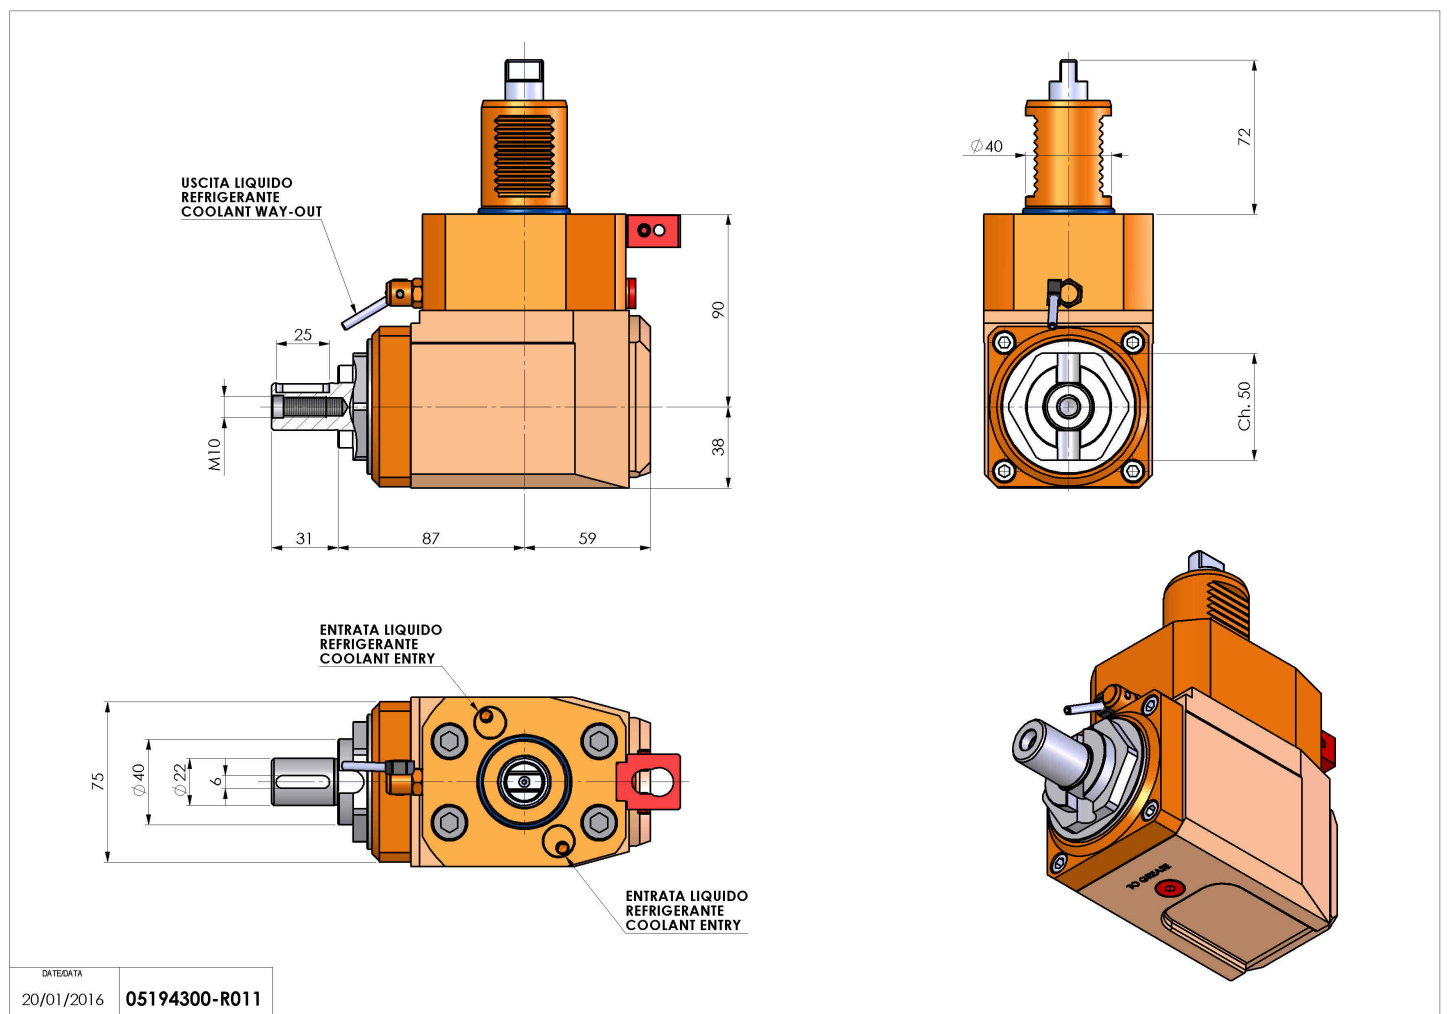

05194300 - LT-A VDI40 DIN138-22H90 1809FR

Tipo	LT-A Portautensili angolare a 90°
Attacco	VDI 40
Uscita utensile	Portafrese DIN138 D22
Raffreddamento	Refrigerazione esterna
Senso di rotazione	r1 ↺ r2 ↻
Velocità max [1/min]	6000
Coppia max [Nm]	63
Rapporto	1:1
H [mm]	90
H1 [mm]	38
Accessori	N.D.
Note	N.D.
Note per il montaggio	N.D.

ATTENZIONE: VERIFICARE L'ORIENTAMENTO DELLA DENTATURA VDI

Verificare sempre gli ingombri del portautensile in torretta

DATE/ATA	20/01/2016	05194300-R011
----------	------------	---------------

Salvo modifiche tecniche