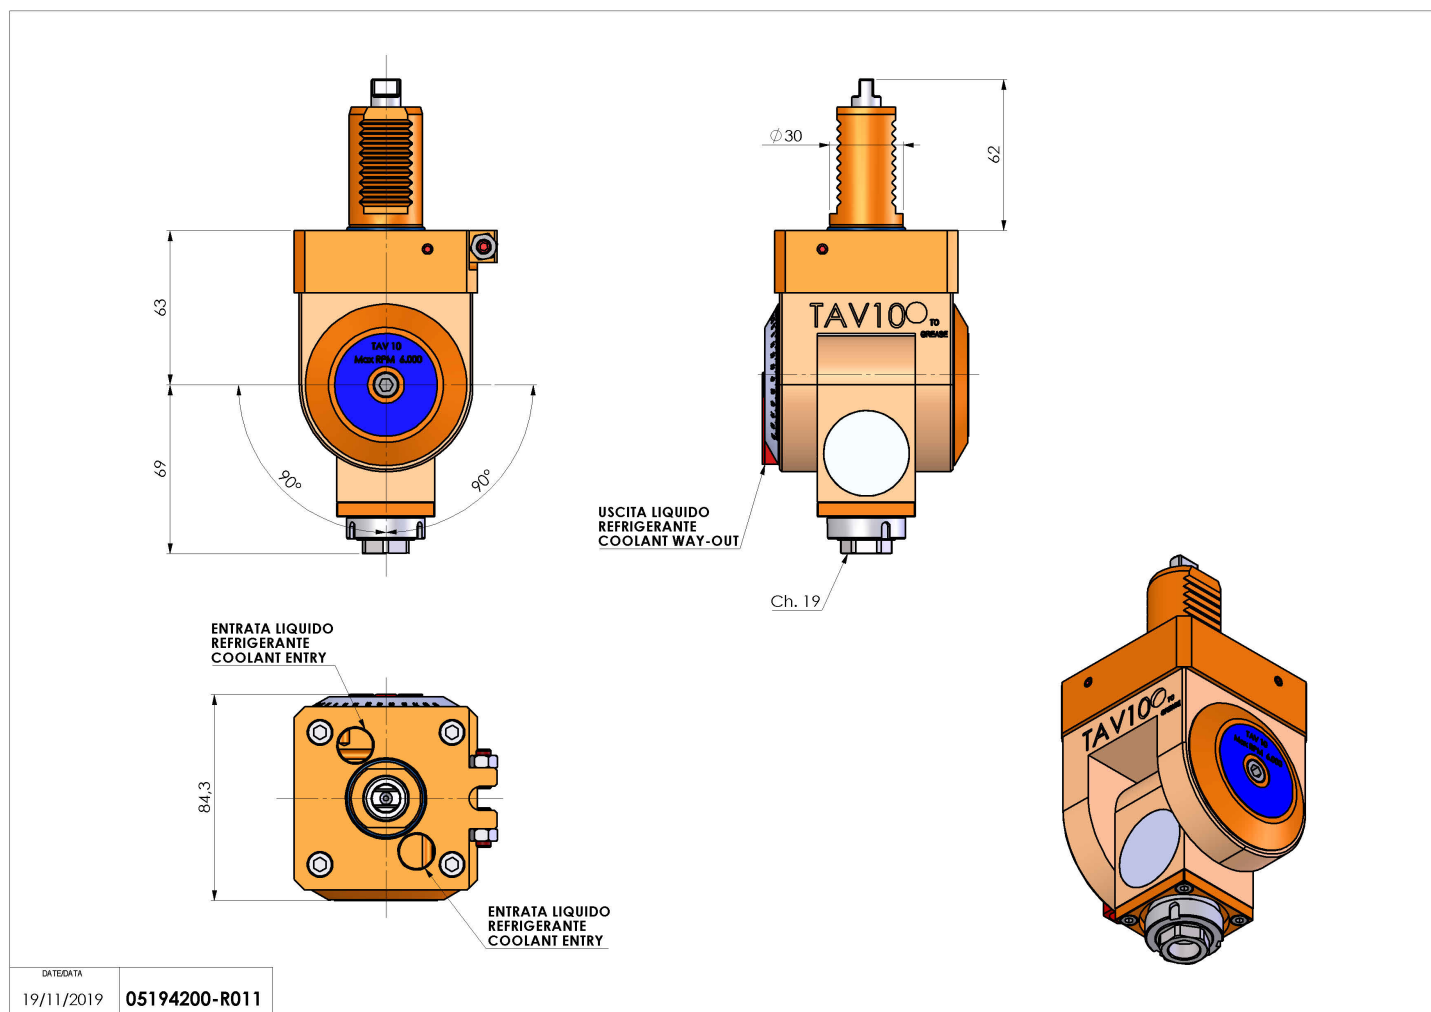

05194200 - LT-T VDI40 ER16F H63-132 1809

Tipo	LT-T Portautensili tiltabile
Attacco	VDI 40
Uscita utensile	Portapinza ER 16 F - ghiera interna
Raffreddamento	Refrigerazione esterna
Senso di rotazione	r1  r2 
Velocità max [1/min]	6000
Coppia max [Nm]	13
Rapporto	1:1
H [mm]	63-132
Accessori	N.D.
Note	N.D.
Note per il montaggio	N.D.

ATTENZIONE: VERIFICARE L'ORIENTAMENTO DELLA DENTATURA VDI

Verificare sempre gli ingombri del portautensile in torretta

Salvo modifiche tecniche

DATE/DATE
19/11/2019 **05194200-R011**