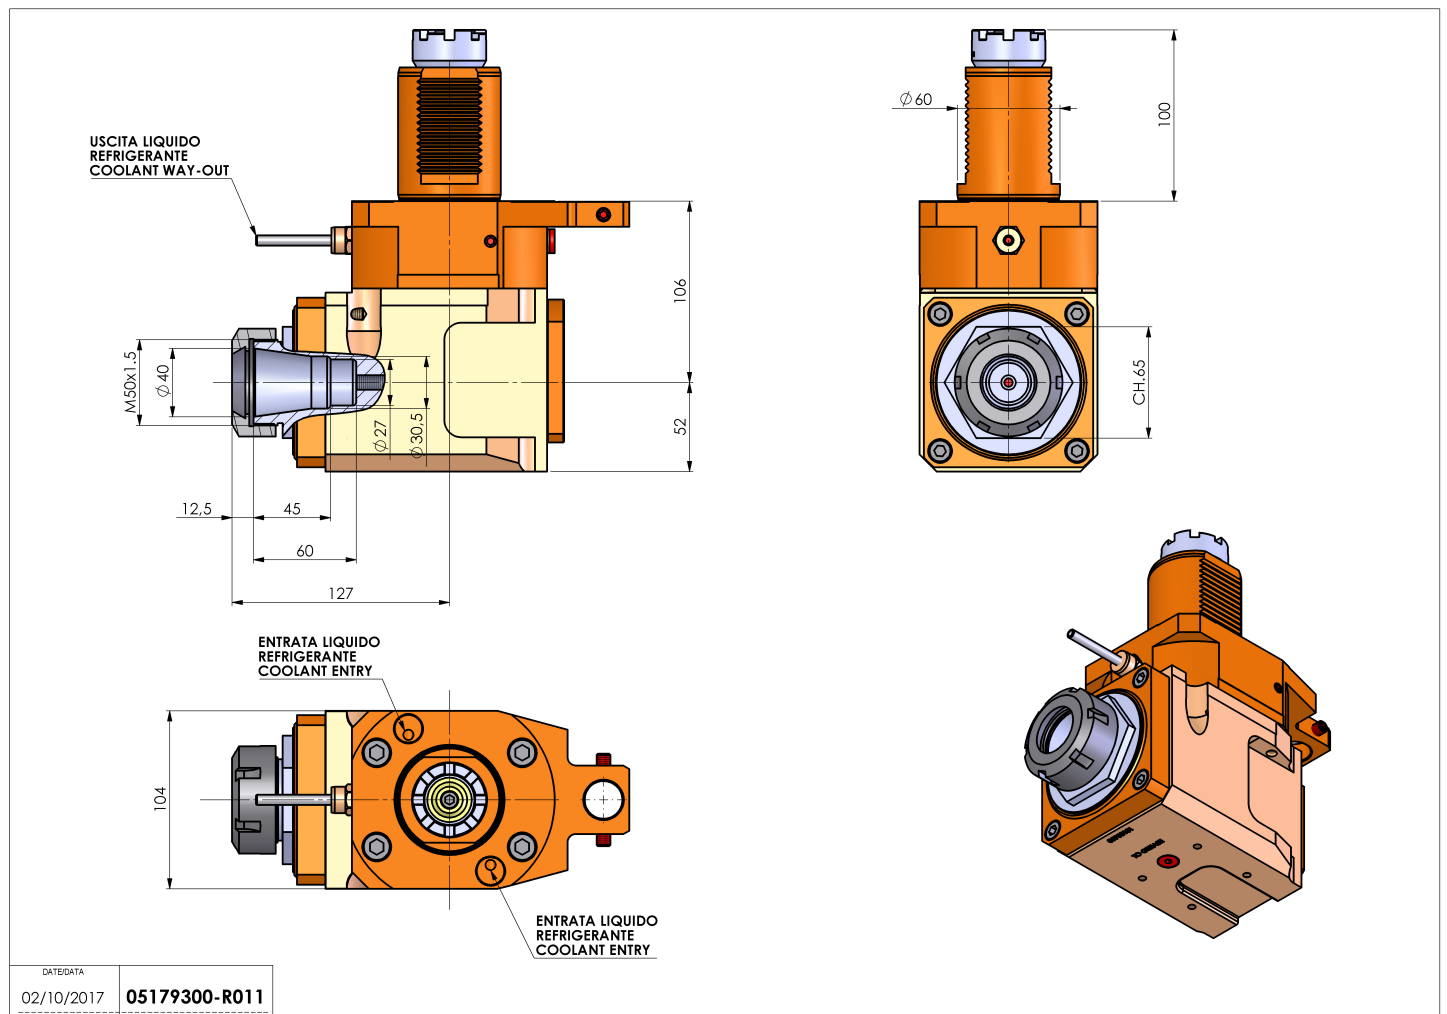

05179300 - LT-A VDI60 ER40 LR H106

Tipo	LT-A Portautensili angolare a 90°
Attacco	VDI 60
Uscita utensile	Portapinza ER 40
Raffreddamento	Refrigerazione esterna
Senso di rotazione	r1 r2
Velocità max [1/min]	4000
Coppia max [Nm]	120
Rapporto	1:1
H [mm]	106
H1 [mm]	52
Accessori	N.D.
Note	N.D.
Note per il montaggio	N.D.

ATTENZIONE: VERIFICARE L'ORIENTAMENTO DELLA DENTATURA VDI

Verificare sempre gli ingombri del portautensile in torretta

DATE/DATE	02/10/2017
05179300-R011	

Salvo modifiche tecniche