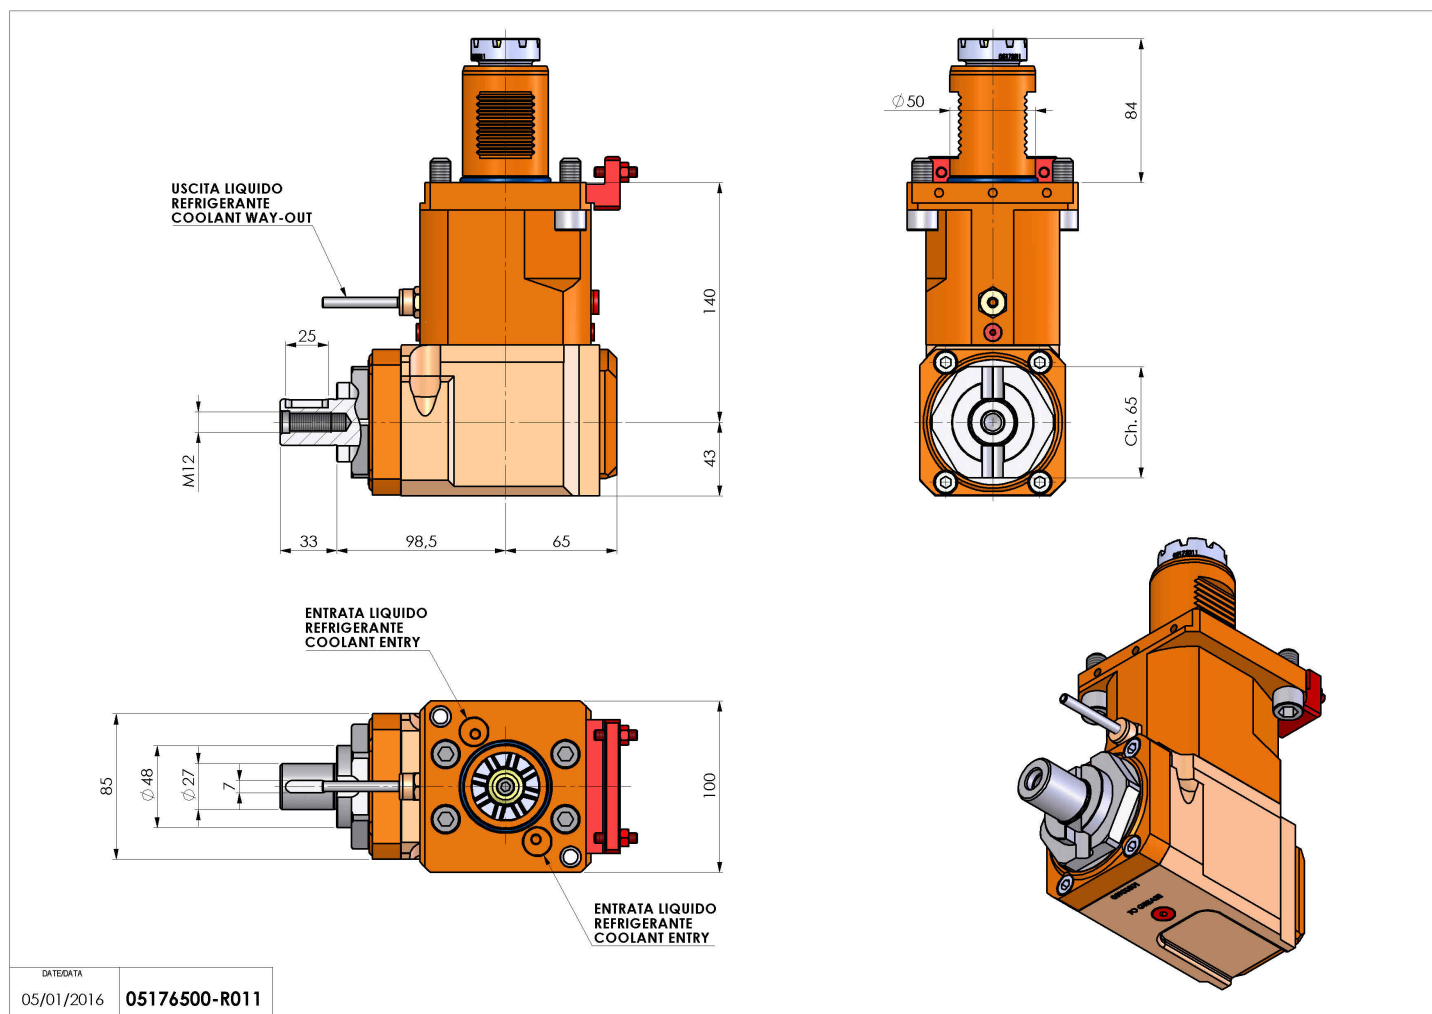

05176500 - LT-A VDI50 DIN-27 L-R H140 BA

Tipo	LT-A Portautensili angolare a 90°
Attacco	VDI 50
Uscita utensile	Portafrese DIN138 D27
Raffreddamento	Refrigerazione esterna
Senso di rotazione	r1  r2 
Velocità max [1/min]	6000
Coppia max [Nm]	80
Rapporto	1:1
H [mm]	140
H1 [mm]	43
Accessori	N.D.
Note	N.D.
Note per il montaggio	N.D.

ATTENZIONE: VERIFICARE L'ORIENTAMENTO DELLA DENTATURA VDI

Verificare sempre gli ingombri del portautensile in torretta

DATE/DATE
05/01/2016 **05176500-R011**

Salvo modifiche tecniche