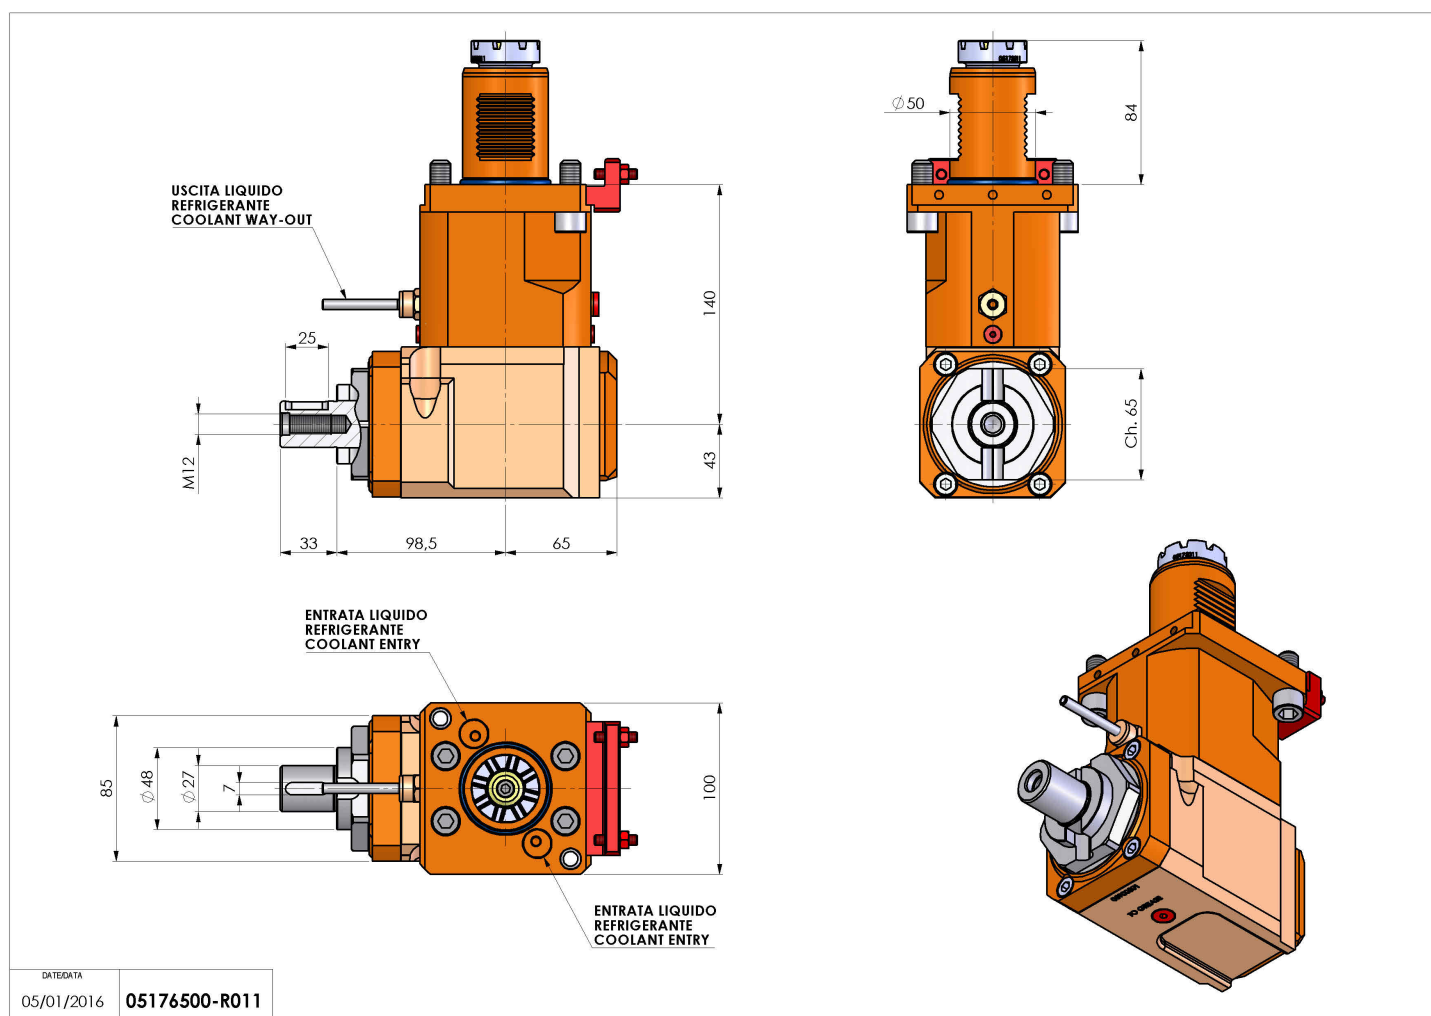

05176500 - LT-A VDI50 DIN-27 L-R H140 BA

Tipo	LT-A Portautensili angolare a 90°
Attacco	VDI 50
Uscita utensile	Portafrese DIN138 D27
Raffreddamento	Refrigerazione esterna
Senso di rotazione	r1  r2 
Velocità max [1/min]	6000
Coppia max [Nm]	80
Rapporto	1:1
H [mm]	140
H1 [mm]	43
Accessori	N.D.
Note	N.D.
Note per il montaggio	N.D.

ATTENZIONE: VERIFICARE L'ORIENTAMENTO DELLA DENTATURA VDI

Verificare sempre gli ingombri del portautensile in torretta

DATE/DATE
05/01/2016 **05176500-R011**

Salvo modifiche tecniche