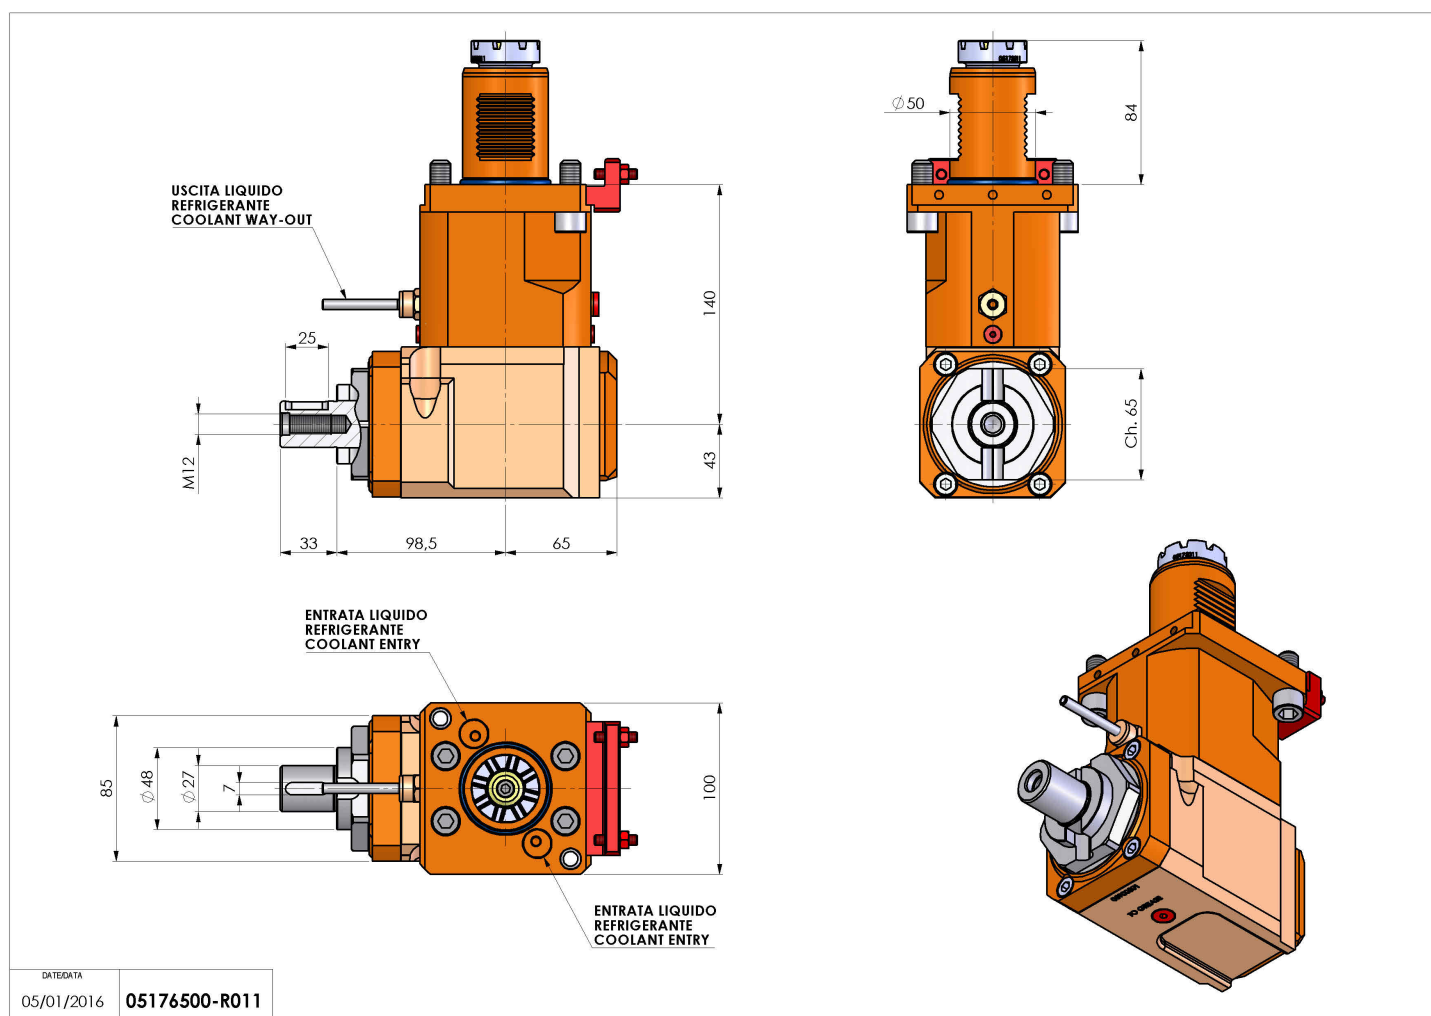

05176500 - LT-A VDI50 DIN-27 L-R H140 BA

| | |
|------------------------------|---------------------------------------------------------------------------------------------------------------------------------------------------------------------------|
| Tipo | LT-A Portautensili angolare a 90° |
| Attacco | VDI 50 |
| Uscita utensile | Portafrese DIN138 27 |
| Raffreddamento | Refrigerazione esterna |
| Senso di rotazione | r1  r2  |
| Velocità max [1/min] | 6000 |
| Coppia max [Nm] | 80 |
| Rapporto | 1:1 |
| H [mm] | 140 |
| H1 [mm] | 43 |
| Accessori | N.D. |
| Note | N.D. |
| Note per il montaggio | N.D. |

ATTENZIONE: VERIFICARE L'ORIENTAMENTO DELLA DENTATURA VDI

Verificare sempre gli ingombri del portautensile in torretta

DATE/DATE
05/01/2016 **05176500-R011**

Salvo modifiche tecniche