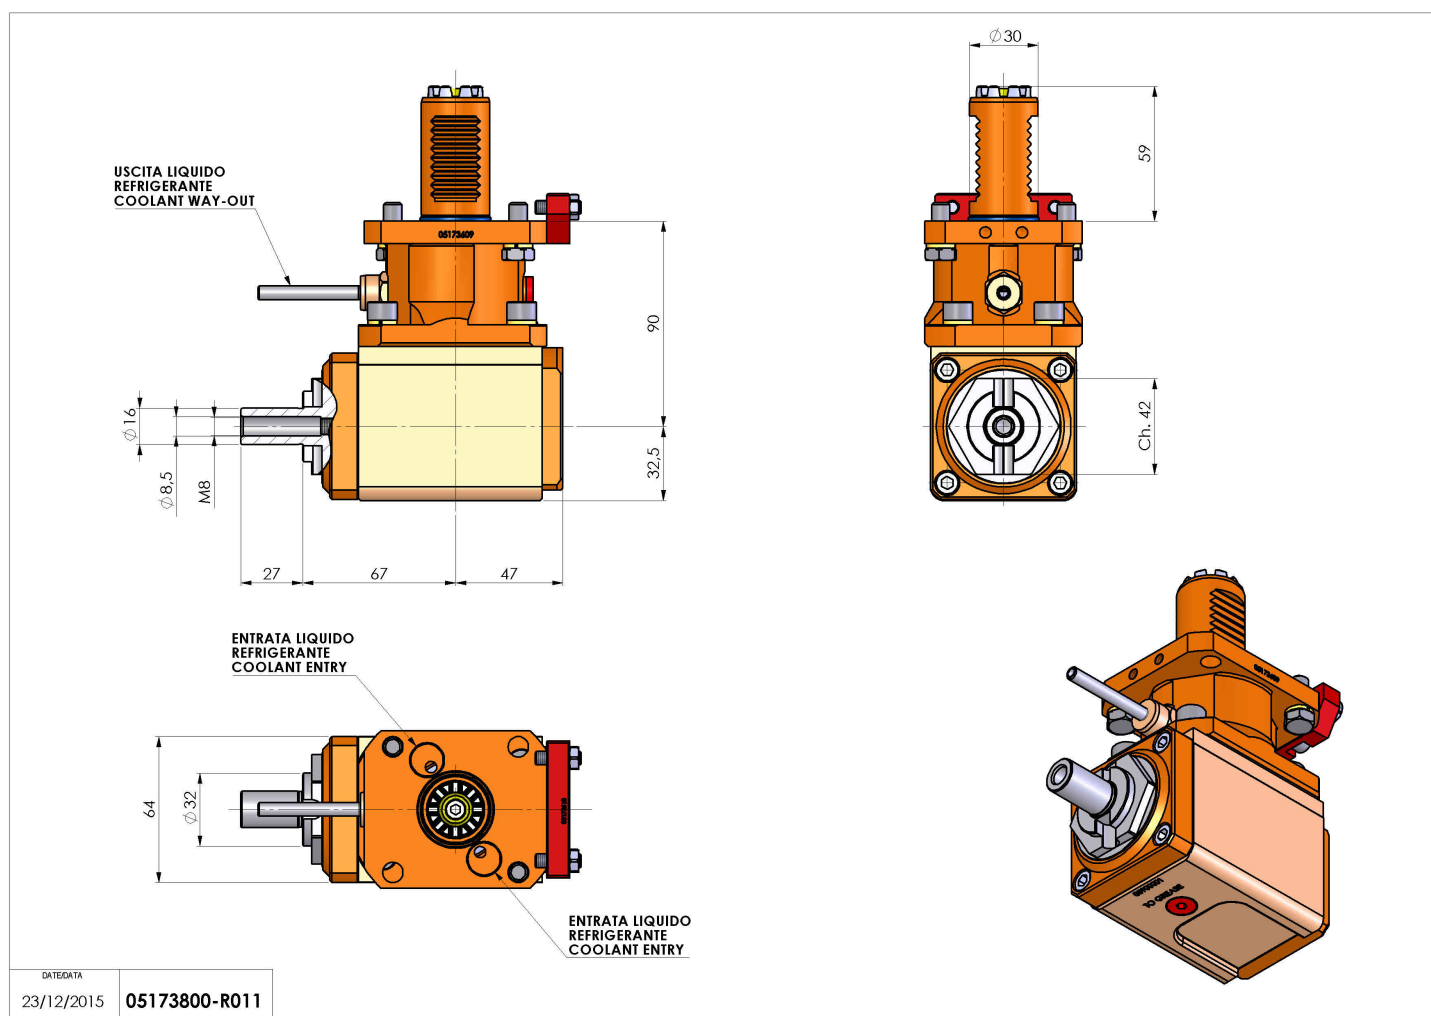

05173800 - LT-A VDI30 DIN138-16 LR H90 BA

Tipo	LT-A Portautensili angolare a 90°
Attacco	VDI 30
Uscita utensile	Portafrese DIN138 D16
Raffreddamento	Refrigerazione esterna
Senso di rotazione	r1  r2 
Velocità max [1/min]	6000
Coppia max [Nm]	30
Rapporto	1:1
H [mm]	90
H1 [mm]	32,5
Accessori	N.D.
Note	N.D.
Note per il montaggio	N.D.

ATTENZIONE: VERIFICARE L'ORIENTAMENTO DELLA DENTATURA VDI

Verificare sempre gli ingombri del portautensile in torretta

Salvo modifiche tecniche

DATE/ATA
23/12/2015 **05173800-R011**