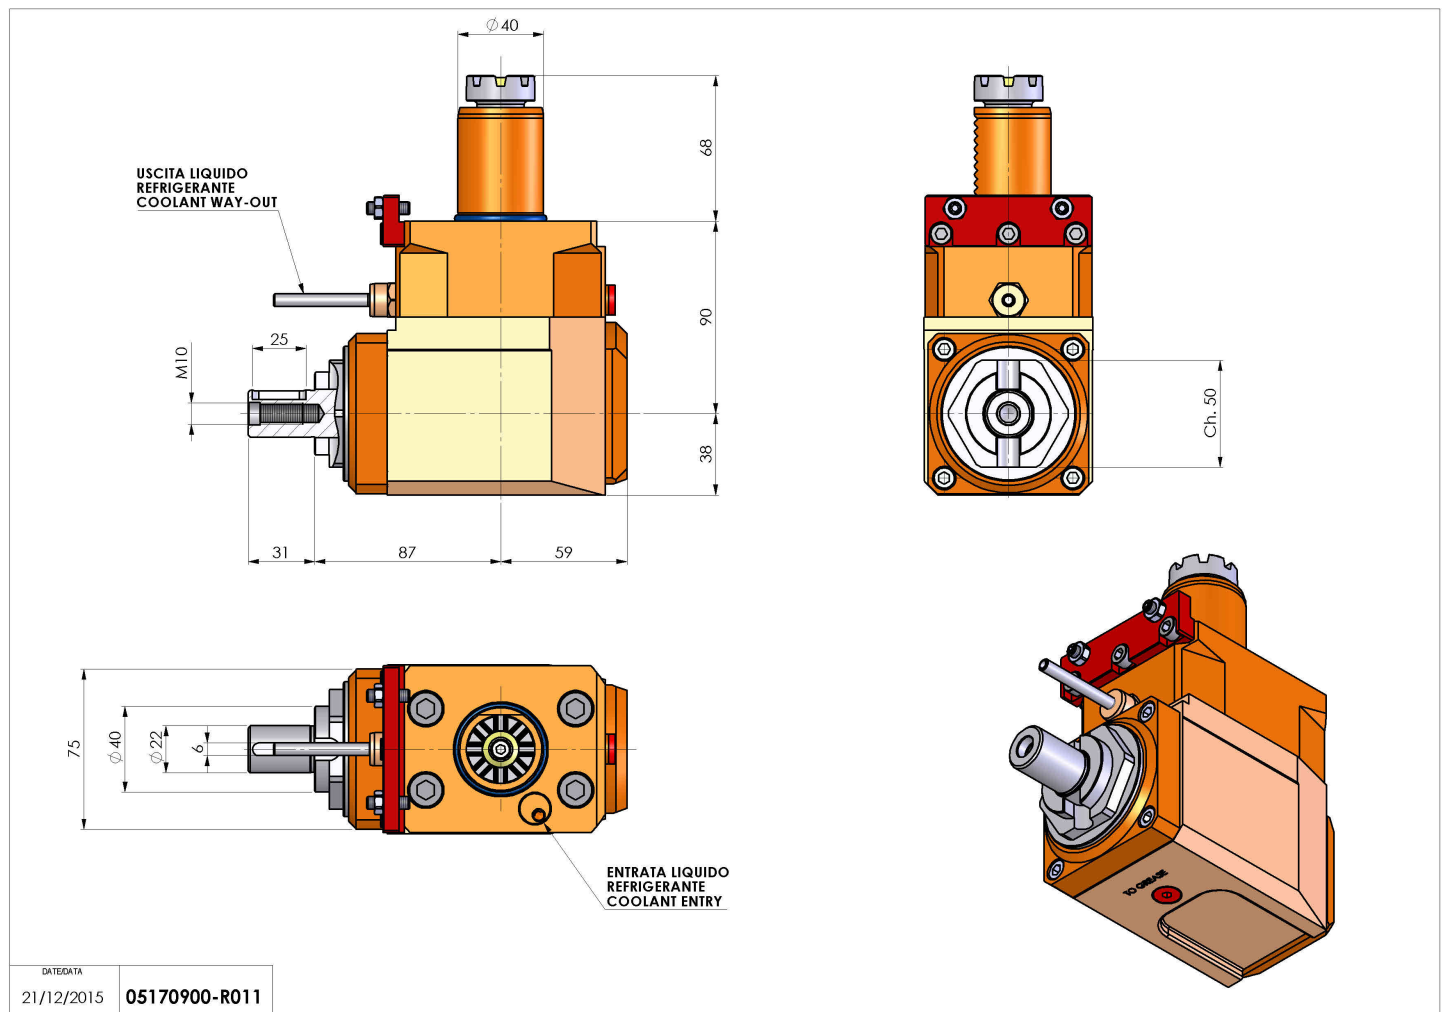

05170900 - LT-A VDI40 DIN138-22 L H90 BA

Tipo	LT-A Portautensili angolare a 90°
Attacco	VDI 40
Uscita utensile	Portafrese DIN138 D22
Raffreddamento	Refrigerazione esterna
Senso di rotazione	r1  r2 
Velocità max [1/min]	6000
Coppia max [Nm]	63
Rapporto	1:1
H [mm]	90
H1 [mm]	38
Accessori	N.D.
Note	N.D.
Note per il montaggio	N.D.

ATTENZIONE: VERIFICARE L'ORIENTAMENTO DELLA DENTATURA VDI

Verificare sempre gli ingombri del portautensile in torretta

DATE/DATE	21/12/2015
	05170900-R011

Salvo modifiche tecniche