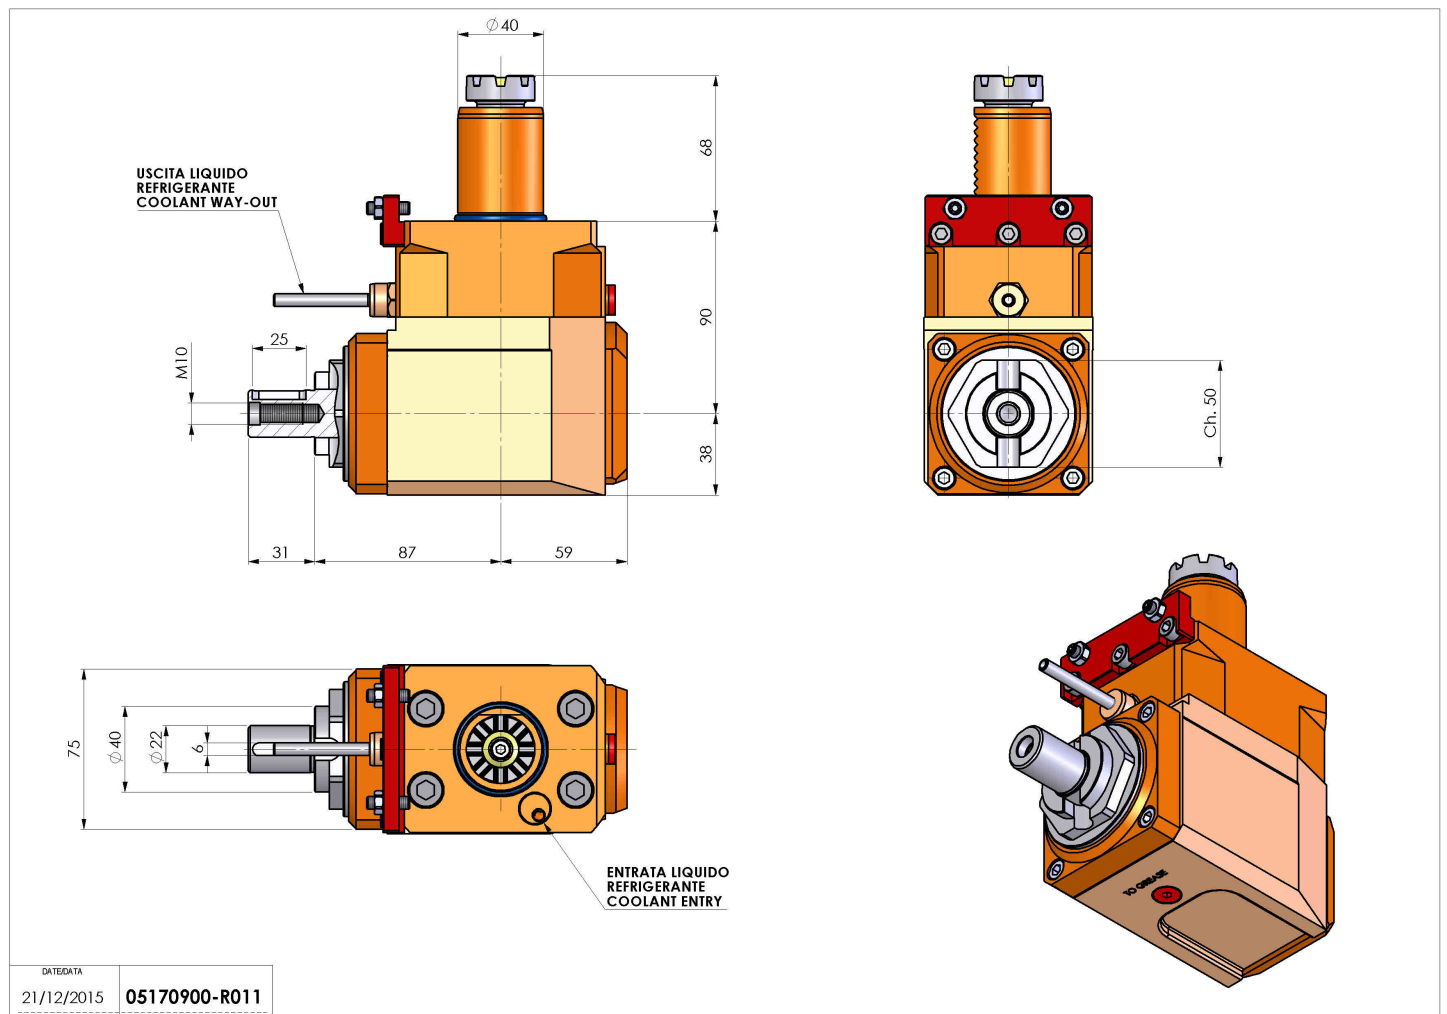

05170900 - LT-A VDI40 DIN138-22 L H90 BA

Tipo	LT-A Portautensili angolare a 90°
Attacco	VDI 40
Uscita utensile	Portafrese DIN138 22
Raffreddamento	Refrigerazione esterna
Senso di rotazione	r1 r2
Velocità max [1/min]	6000
Coppia max [Nm]	63
Rapporto	1:1
H [mm]	90
H1 [mm]	38
Accessori	N.D.
Note	N.D.
Note per il montaggio	N.D.

ATTENZIONE: VERIFICARE L'ORIENTAMENTO DELLA DENTATURA VDI

Verificare sempre gli ingombri del portautensile in torretta

DATE/DATE	05170900-R011
21/12/2015	

Salvo modifiche tecniche