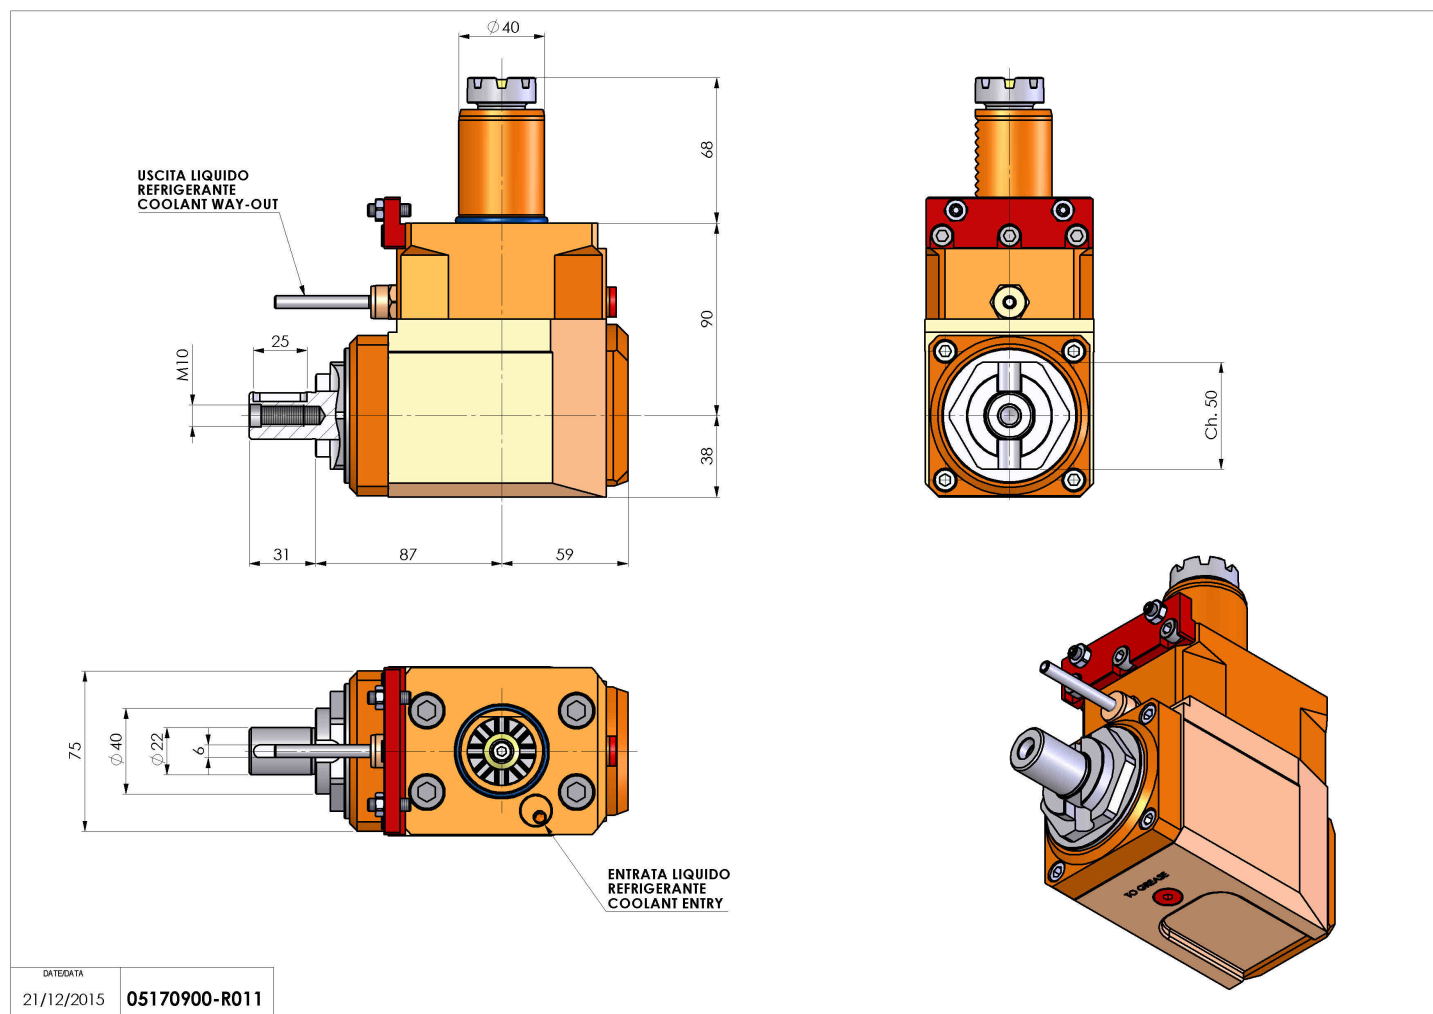

05170900 - LT-A VDI40 DIN138-22 L H90 BA

Tipo	LT-A Portautensili angolare a 90°
Attacco	VDI 40
Uscita utensile	Portafrese DIN138 D22
Raffreddamento	Refrigerazione esterna
Senso di rotazione	r1  r2 
Velocità max [1/min]	6000
Coppia max [Nm]	63
Rapporto	1:1
H [mm]	90
H1 [mm]	38
Accessori	N.D.
Note	N.D.
Note per il montaggio	N.D.

ATTENZIONE: VERIFICARE L'ORIENTAMENTO DELLA DENTATURA VDI

Verificare sempre gli ingombri del portautensile in torretta

DATE/GATA	05170900-R011
21/12/2015	

Salvo modifiche tecniche