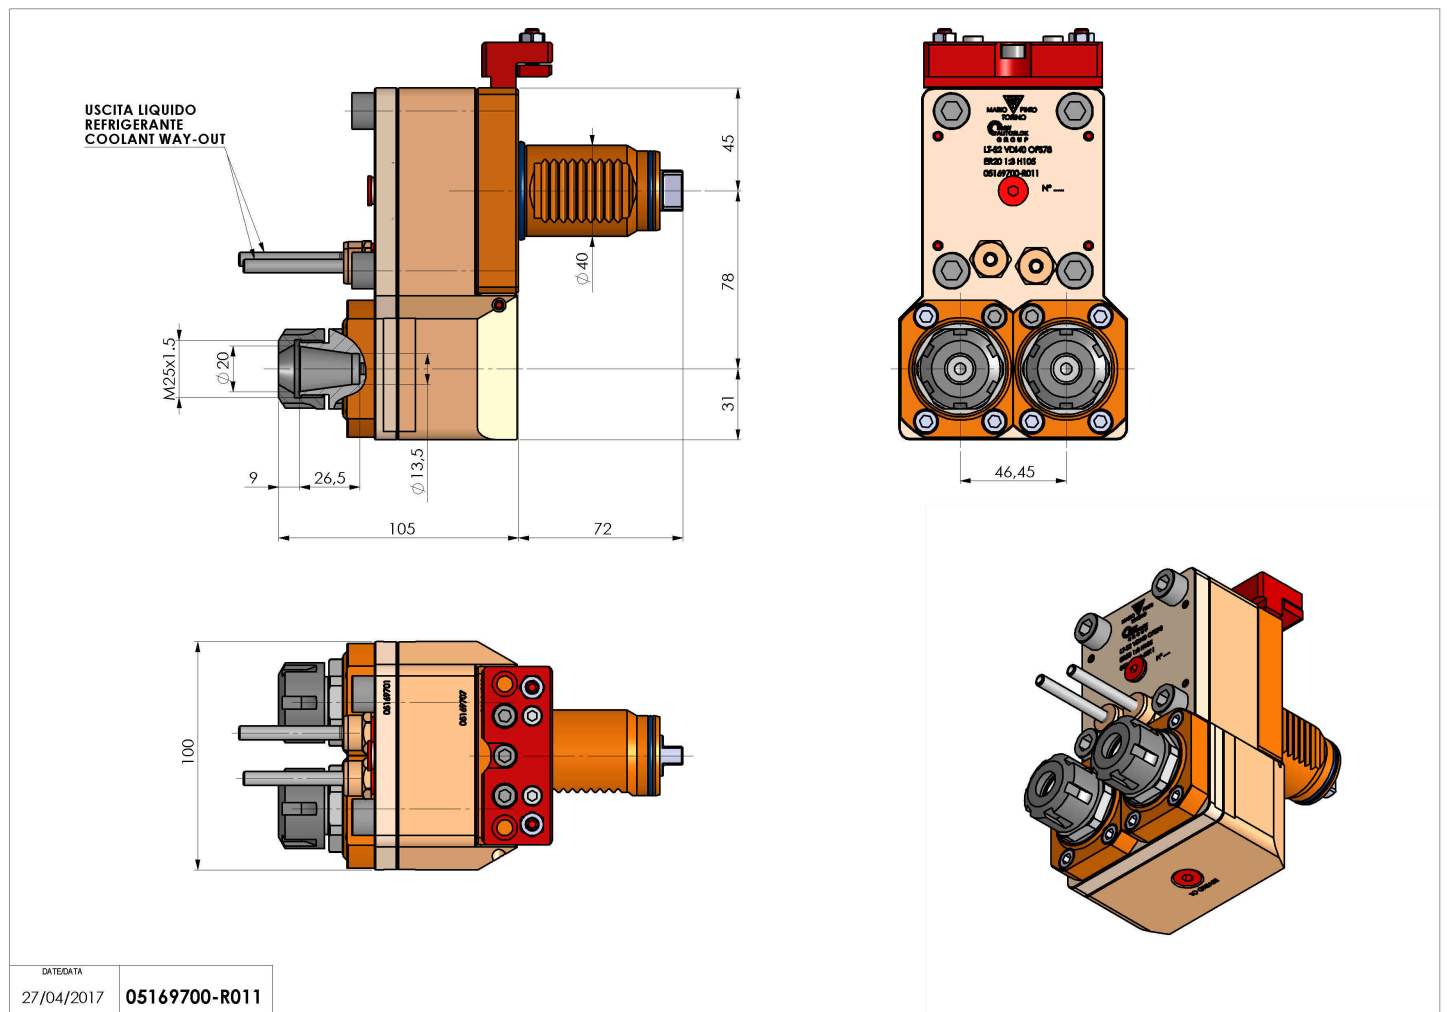

# 05169700 - LT-S2 VDI40 OFS78ER20 1:3H105

<b>Tipo</b>	LT-S2 OFS Portautensili dritto doppio offset
<b>Attacco</b>	VDI 40
<b>Uscita utensile</b>	Portapinza ER 20
<b>Raffreddamento</b>	Refrigerazione esterna
<b>Offset [mm]</b>	78
<b>Senso di rotazione</b>	r1 ↻ r2 ↻
<b>Velocità max [1/min]</b>	in 5000 / out 15000
<b>Coppia max [Nm]</b>	in 50 / out 14
<b>Rapporto</b>	1:3
<b>H [mm]</b>	105
<b>Accessori</b>	N.D.
<b>Note</b>	N.D.
<b>Note per il montaggio</b>	N.D.

**ATTENZIONE: VERIFICARE L'ORIENTAMENTO DELLA DENTATURA VDI**

Verificare sempre gli ingombri del portautensile in torretta

DATE/ATA	27/04/2017
PART NUMBER	05169700-R011

Salvo modifiche tecniche