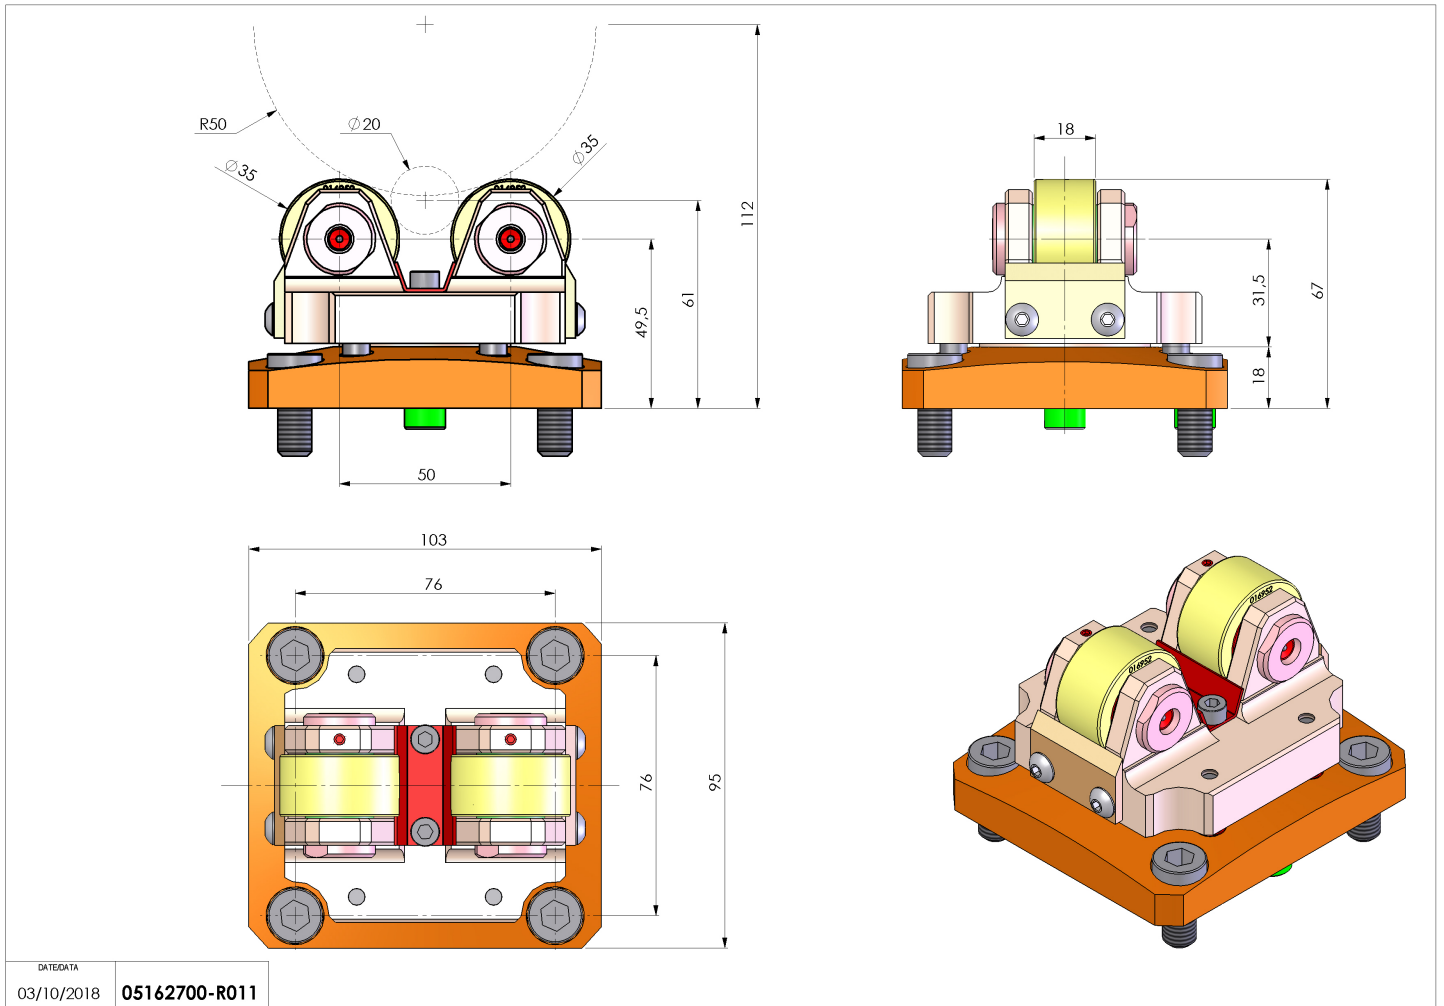

## 05162700 - SUPP ALB AX 20-100 MOLL

<b>Tipo</b>	SHAFT SUPPORT Supporto alberi
<b>Attacco</b>	CILINDRICO 56
<b>Uscita utensile</b>	Supporto albero Ø20-Ø100
<b>Raffreddamento</b>	N.D.
<b>H [mm]</b>	49.5
<b>Ø Min [mm]</b>	20
<b>Ø Max [mm]</b>	100
<b>Accessori</b>	N.D.
<b>Note</b>	N.D.
<b>Note per il montaggio</b>	N.D.

Verificare sempre gli ingombri del portautensile in torretta

DATE/DATE  
03/10/2018 05162700-R011

Salvo modifiche tecniche