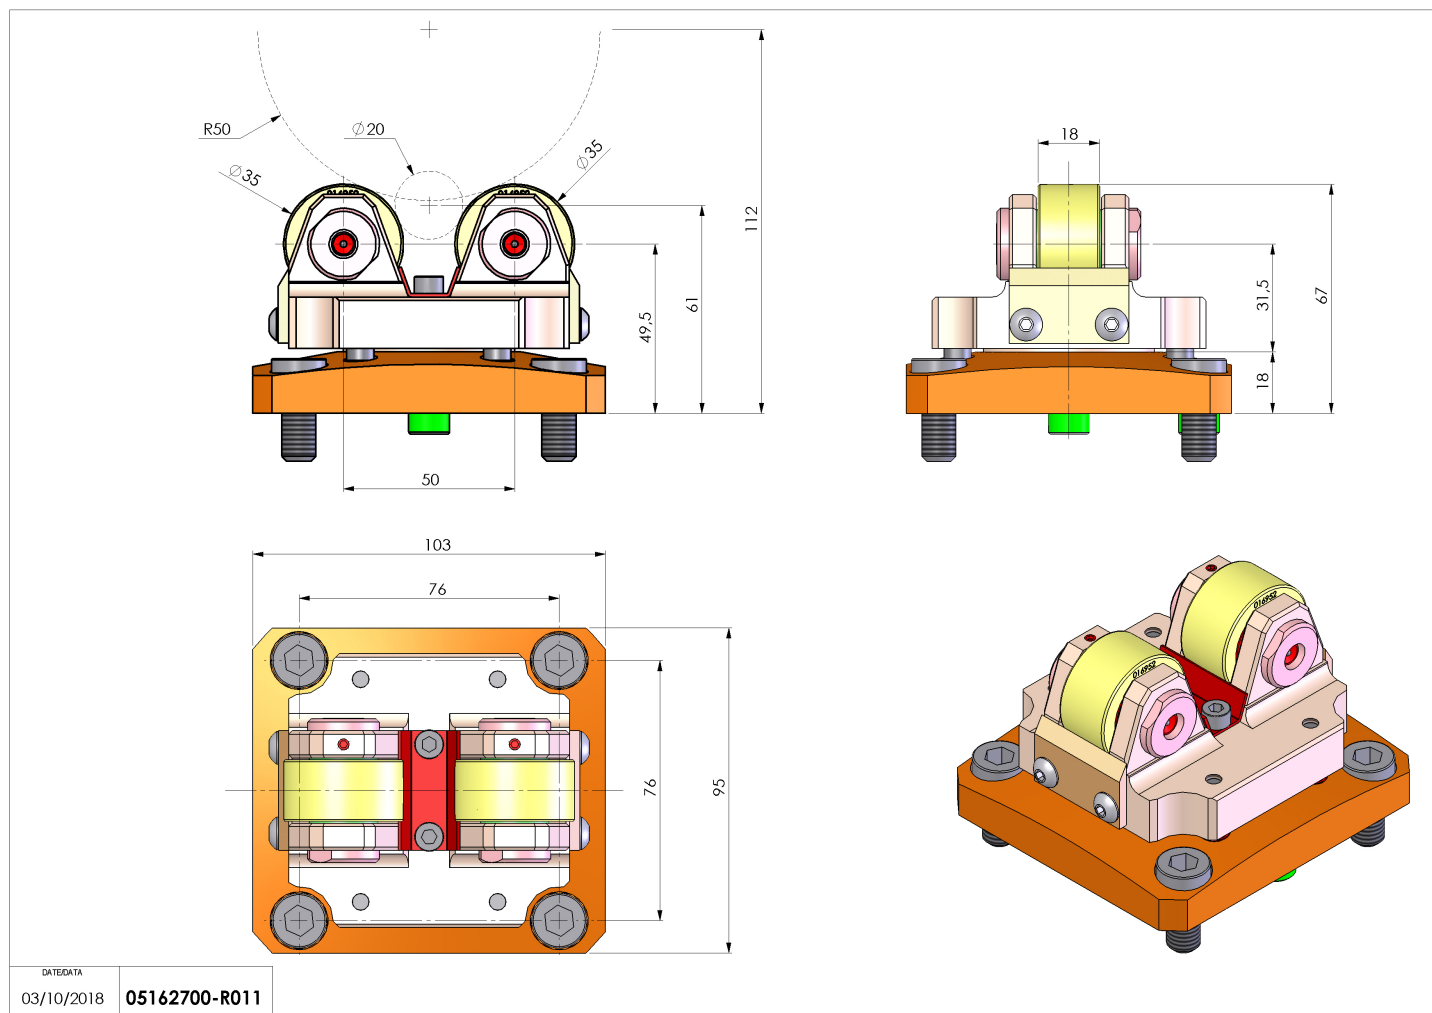

## 05162700 - SUPP ALB AX 20-100 MOLL

<b>Tipo</b>	SHAFT SUPPORT Supporto alberi
<b>Attacco</b>	CILINDRICO 56
<b>Uscita utensile</b>	Supporto albero Ø20-Ø100
<b>Raffreddamento</b>	N.D.
<b>H [mm]</b>	49.5
<b>Ø Min [mm]</b>	20
<b>Ø Max [mm]</b>	100
<b>Accessori</b>	N.D.
<b>Note</b>	N.D.
<b>Note per il montaggio</b>	N.D.

Verificare sempre gli ingombri del portautensile in torretta

DATE/DATE  
03/10/2018 05162700-R011

Salvo modifiche tecniche