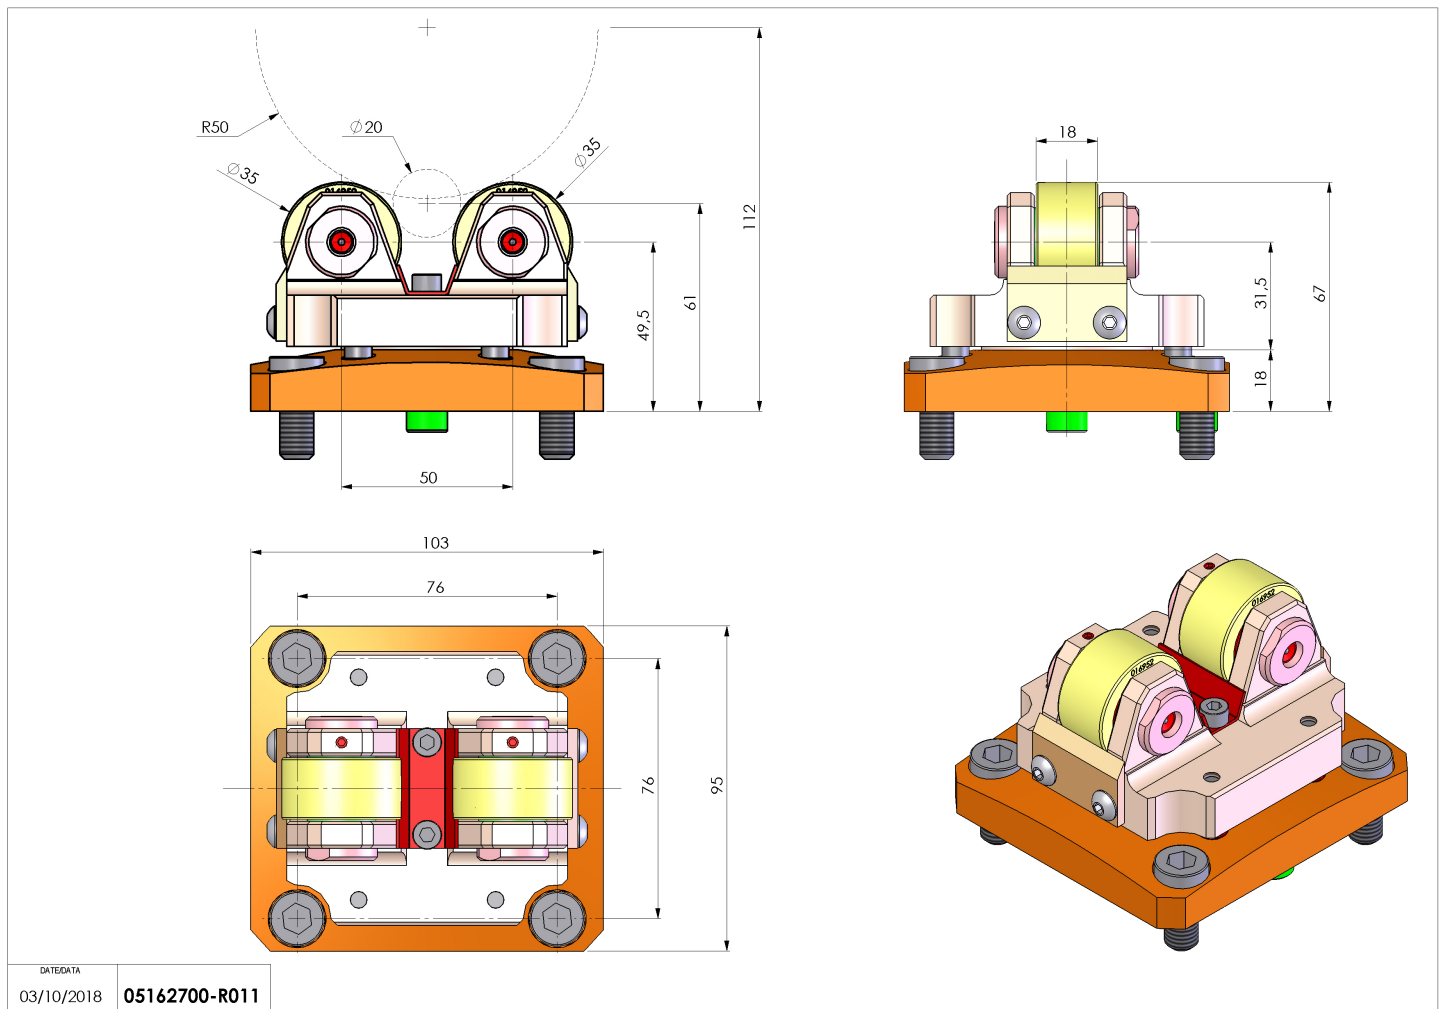

## 05162700 - SUPP ALB AX 20-100 MOLL

<b>Tipo</b>	SHAFT SUPPORT Supporto alberi
<b>Attacco</b>	CILINDRICO 56
<b>Uscita utensile</b>	Supporto albero Ø20-Ø100
<b>Raffreddamento</b>	N.D.
<b>H [mm]</b>	49.5
<b>Ø Min [mm]</b>	20
<b>Ø Max [mm]</b>	100
<b>Accessori</b>	N.D.
<b>Note</b>	N.D.
<b>Note per il montaggio</b>	N.D.

Verificare sempre gli ingombri del portautensile in torretta

DATE/DATE  
03/10/2018 05162700-R011

Salvo modifiche tecniche