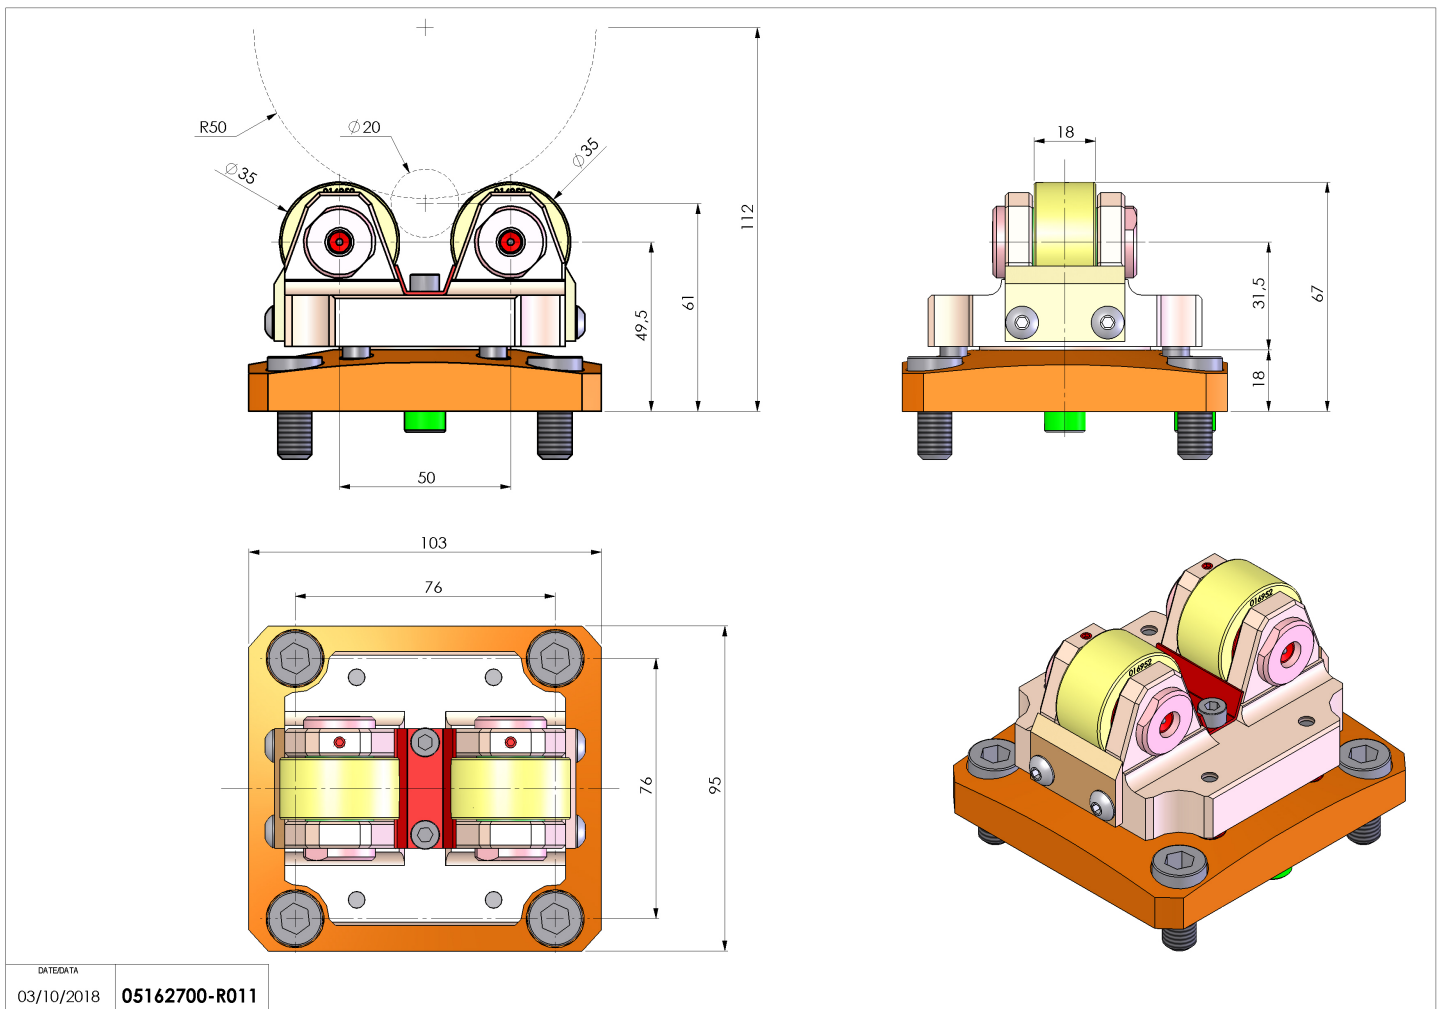

05162700 - SUPP ALB AX 20-100 MOLL

| | |
|------------------------------|----------------------------------|
| Tipo | SHAFT SUPPORT Supporto alberi |
| Attacco | CILINDRICO 56 |
| Uscita utensile | Supporto albero Ø20-Ø100 |
| Raffreddamento | N.D. |
| H [mm] | 49.5 |
| Ø Min [mm] | 20 |
| Ø Max [mm] | 100 |
| Accessori | N.D. |
| Note | N.D. |
| Note per il montaggio | N.D. |

Verificare sempre gli ingombri del portautensile in torretta

DATE/DATE
03/10/2018 05162700-R011

Salvo modifiche tecniche