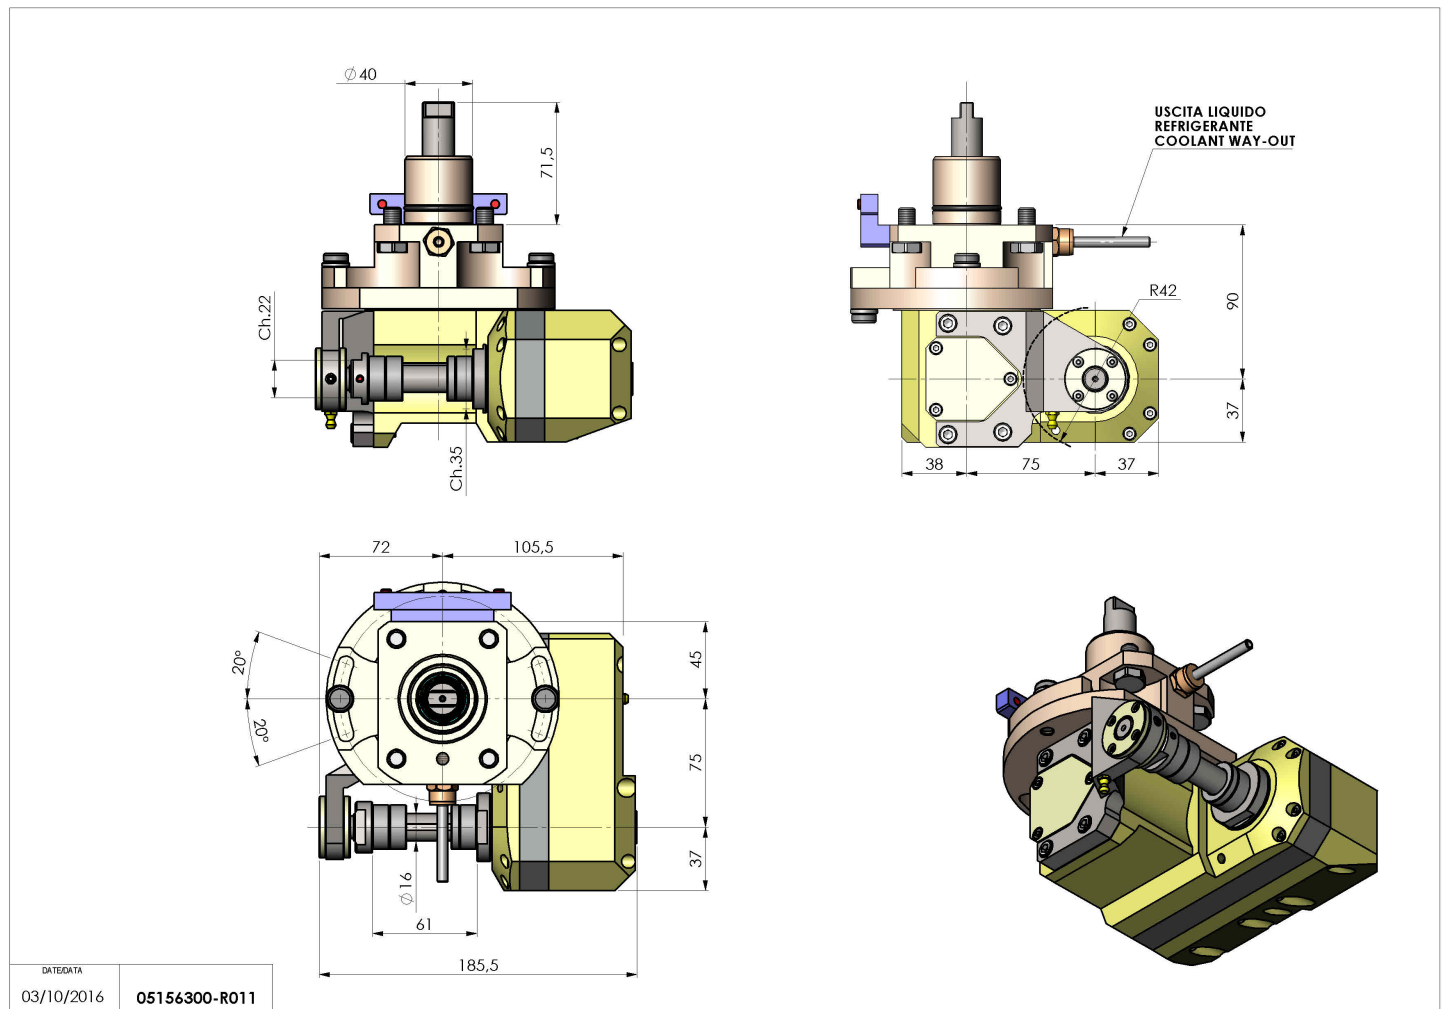

05156300 - LT-SAW D40 L 1:1 H90

Tipo	LT-HOB-SAW Portacreatore/Portafrese
Attacco	CILINDRICO 40
Uscita utensile	Kit alberino Ø16-Ø22-Ø27
Raffreddamento	Refrigerazione esterna
Velocità max [1/min]	6000
Coppia max [Nm]	60
Rapporto	1:1
H [mm]	90
Accessori	N.D.
Note	N.D.
Note per il montaggio	N.D.

Verificare sempre gli ingombri del portautensile in torretta

DATE/DATE
03/10/2016 05156300-R011

Salvo modifiche tecniche