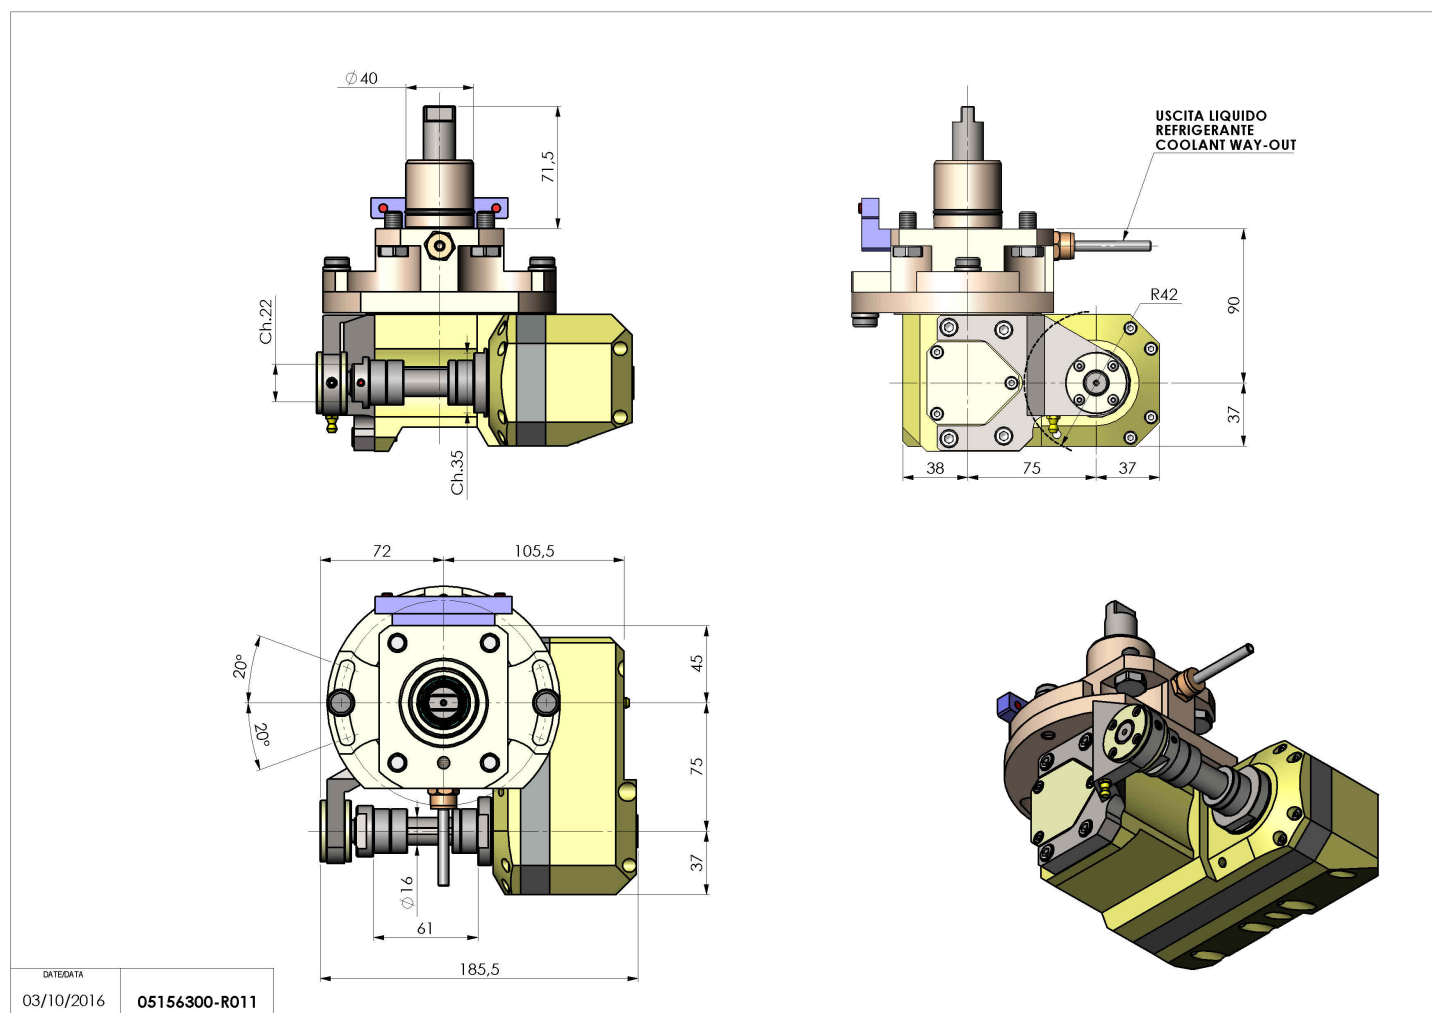

05156300 - LT-SAW D40 L 1:1 H90

Tipo	LT-HOB-SAW Portacreatore/Portafrese
Attacco	CILINDRICO 40
Uscita utensile	Kit alberino Ø16-Ø22-Ø27
Raffreddamento	Refrigerazione esterna
Velocità max [1/min]	6000
Coppia max [Nm]	60
Rapporto	1:1
H [mm]	90
Accessori	N.D.
Note	N.D.
Note per il montaggio	N.D.

Verificare sempre gli ingombri del portautensile in torretta

Salvo modifiche tecniche

DATE/DATE
03/10/2016 05156300-R011