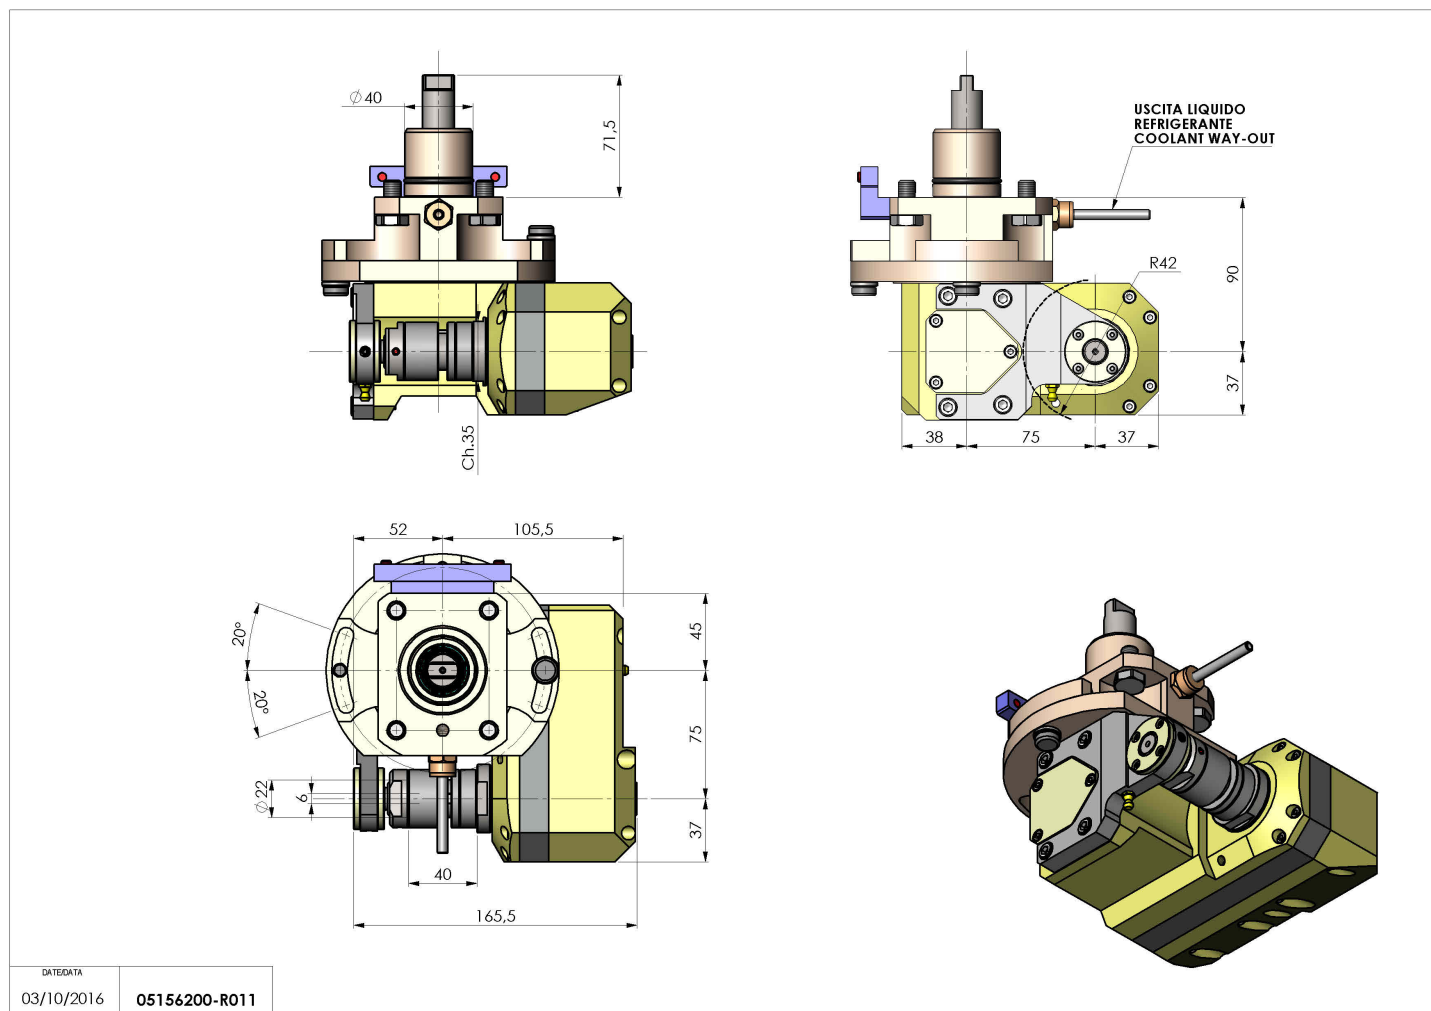

05156200 - LT-SAW D40 16-22-27 1:1 H90 MU

Tipo	LT-HOB-SAW Portacreatore/Portafrese
Attacco	CILINDRICO 40
Uscita utensile	Kit alberino $\varnothing 16$ - $\varnothing 22$ - $\varnothing 27$
Raffreddamento	Refrigerazione esterna
Velocità max [1/min]	6000
Coppia max [Nm]	60
Rapporto	1:1
H [mm]	90
Accessori	N.D.
Note	N.D.
Note per il montaggio	N.D.

Verificare sempre gli ingombri del portautensile in torretta

DATE/DATE	
03/10/2016	05156200-R011

Salvo modifiche tecniche