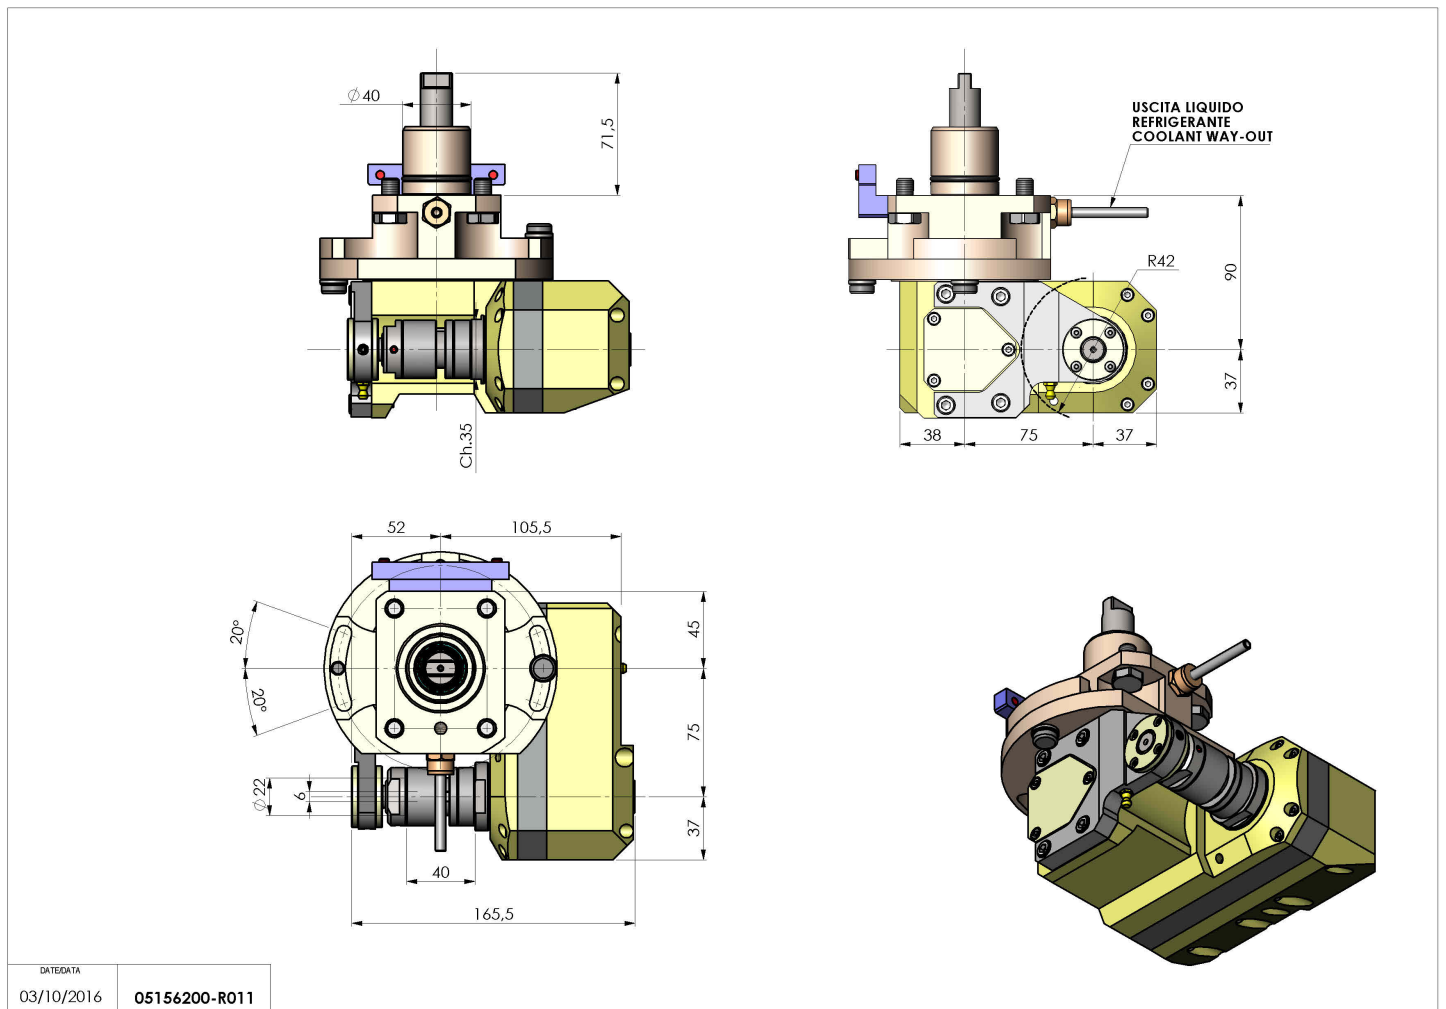

## 05156200 - LT-SAW D40 16-22-27 1:1 H90 MU

<b>Tipo</b>	LT-HOB-SAW Portacreatore/Portafrese
<b>Attacco</b>	CILINDRICO 40
<b>Uscita utensile</b>	Kit alberino $\varnothing 16$ - $\varnothing 22$ - $\varnothing 27$
<b>Raffreddamento</b>	Refrigerazione esterna
<b>Velocità max [1/min]</b>	6000
<b>Coppia max [Nm]</b>	60
<b>Rapporto</b>	1:1
<b>H [mm]</b>	90
<b>Accessori</b>	N.D.
<b>Note</b>	N.D.
<b>Note per il montaggio</b>	N.D.

Verificare sempre gli ingombri del portautensile in torretta

DATE/DATE	
03/10/2016	05156200-R011

Salvo modifiche tecniche