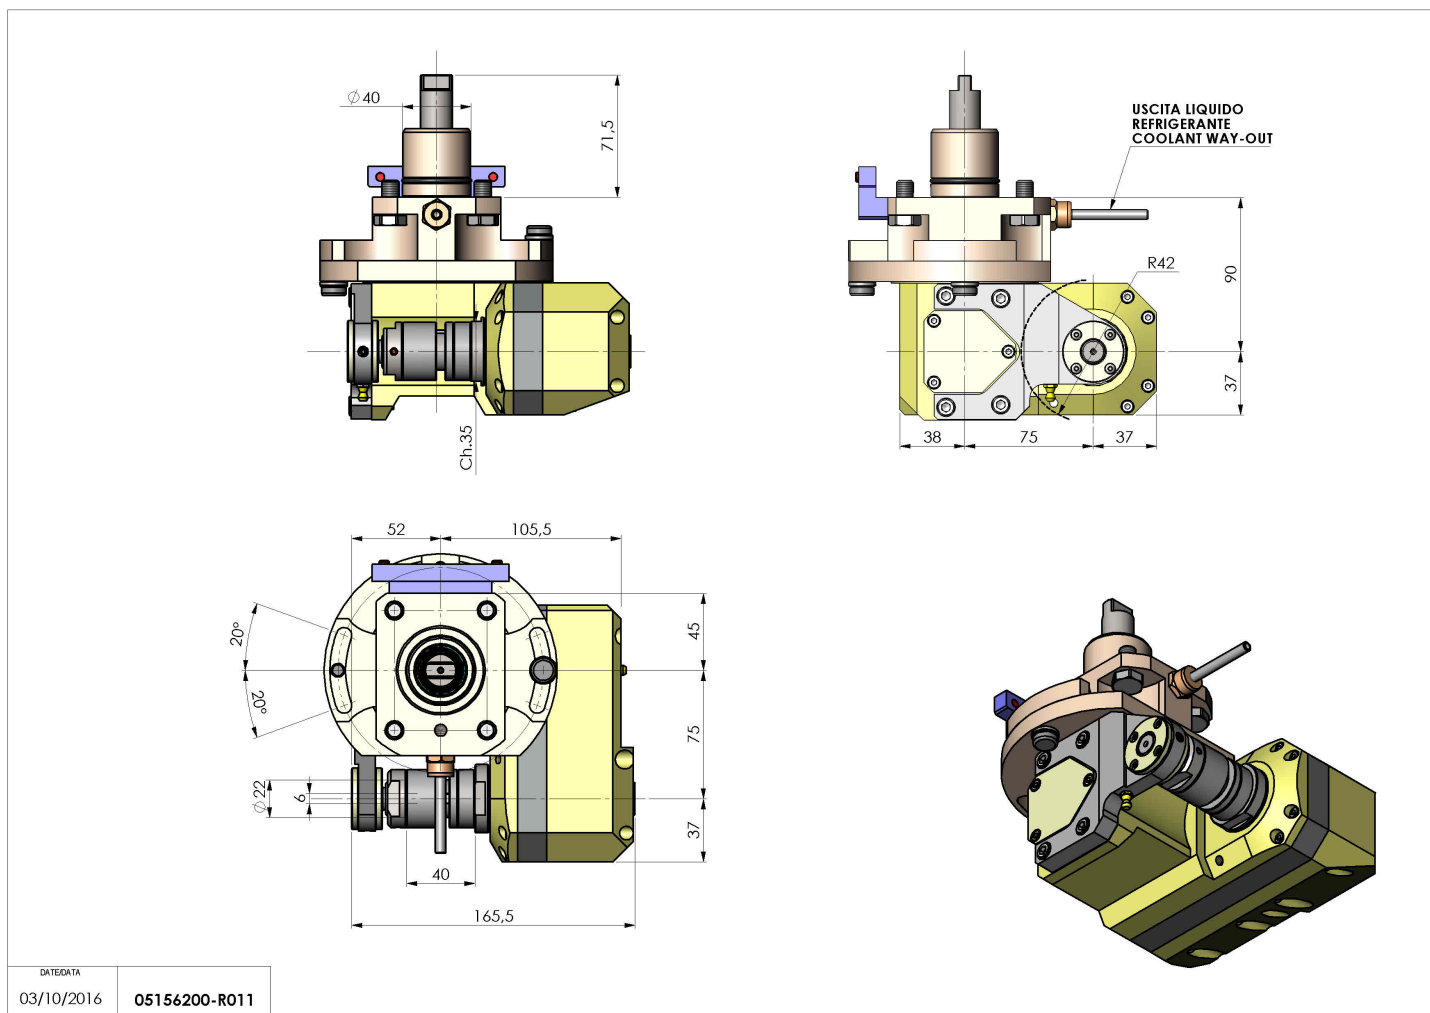

05156200 - LT-SAW D40 16-22-27 1:1 H90 MU

Tipo	LT-HOB-SAW Portacreatore/Portafrese
Attacco	CILINDRICO 40
Uscita utensile	Kit alberino $\varnothing 16$ - $\varnothing 22$ - $\varnothing 27$
Raffreddamento	Refrigerazione esterna
Velocità max [1/min]	6000
Coppia max [Nm]	60
Rapporto	1:1
H [mm]	90
Accessori	N.D.
Note	N.D.
Note per il montaggio	N.D.

Verificare sempre gli ingombri del portautensile in torretta

DATE/DATE	
03/10/2016	05156200-R011

Salvo modifiche tecniche