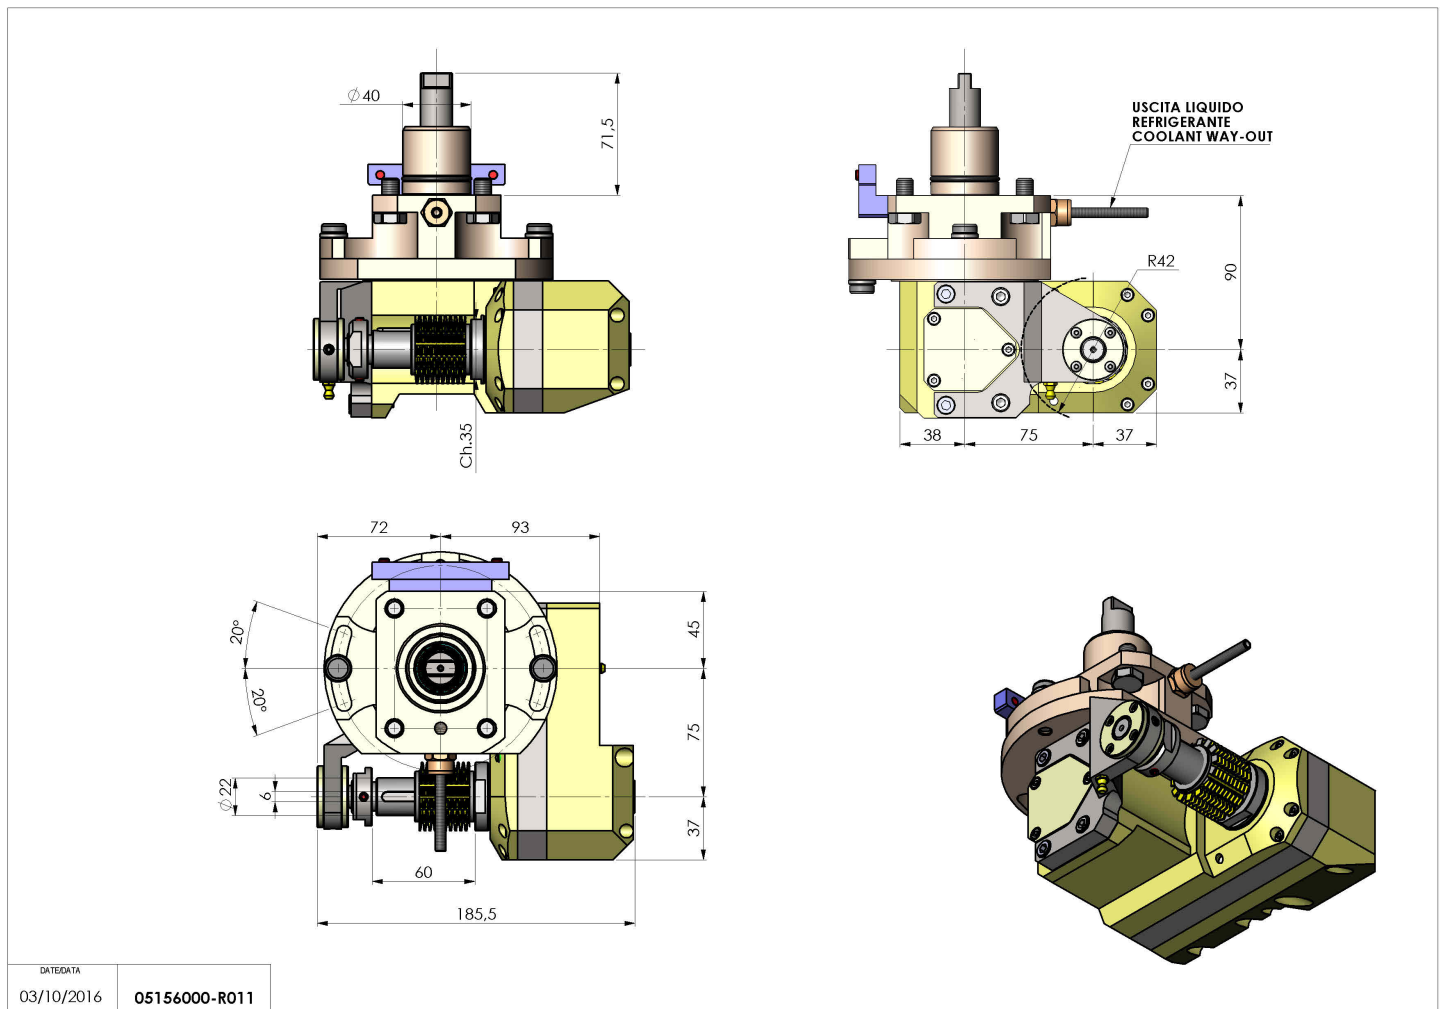

05156000 - LT-SAW D40 L 2.5:1 H90

Tipo	LT-HOB-SAW Portacreatore/Portafrese
Attacco	CILINDRICO 40
Uscita utensile	Kit alberino Ø16-Ø22-Ø27
Raffreddamento	Refrigerazione esterna
Velocità max [1/min]	in 6000 / out 2400
Coppia max [Nm]	in 60 / out 150
Rapporto	2,5:1
H [mm]	90
H1 [mm]	40
Accessori	N.D.
Note	N.D.
Note per il montaggio	N.D.

Verificare sempre gli ingombri del portautensile in torretta

Salvo modifiche tecniche