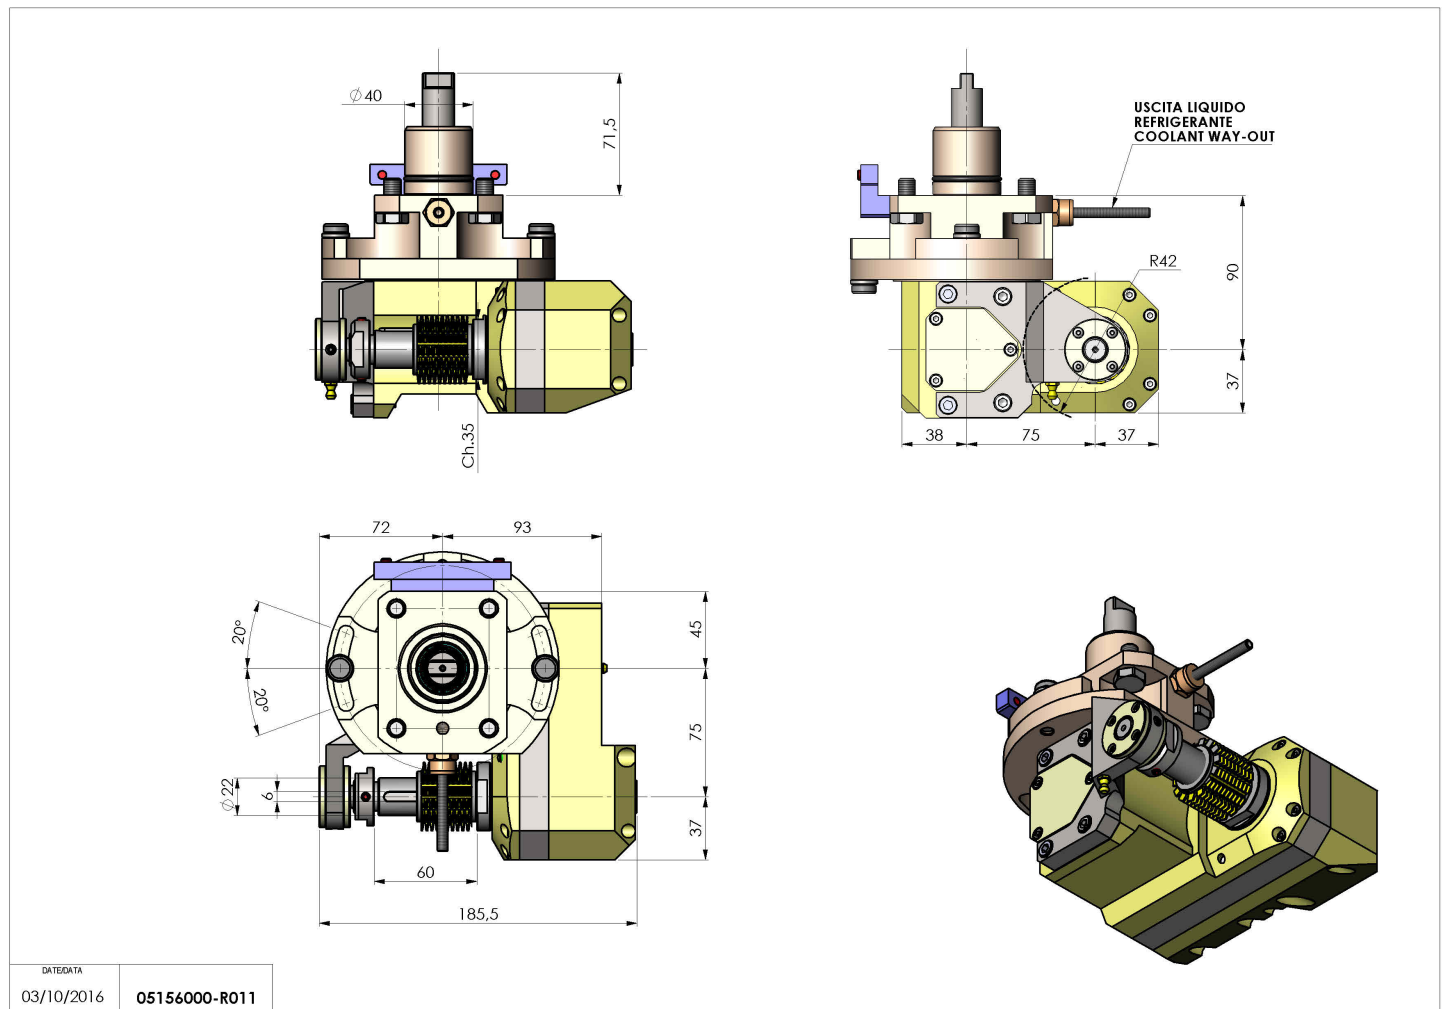

05156000 - LT-SAW D40 L 2.5:1 H90

Tipo	LT-HOB-SAW Portacreatore/Portafrese
Attacco	CILINDRICO 40
Uscita utensile	Kit alberino Ø16-Ø22-Ø27
Raffreddamento	Refrigerazione esterna
Velocità max [1/min]	in 6000 / out 2400
Coppia max [Nm]	in 60 / out 150
Rapporto	2,5:1
H [mm]	90
H1 [mm]	40
Accessori	N.D.
Note	N.D.
Note per il montaggio	N.D.

Verificare sempre gli ingombri del portautensile in torretta

Salvo modifiche tecniche