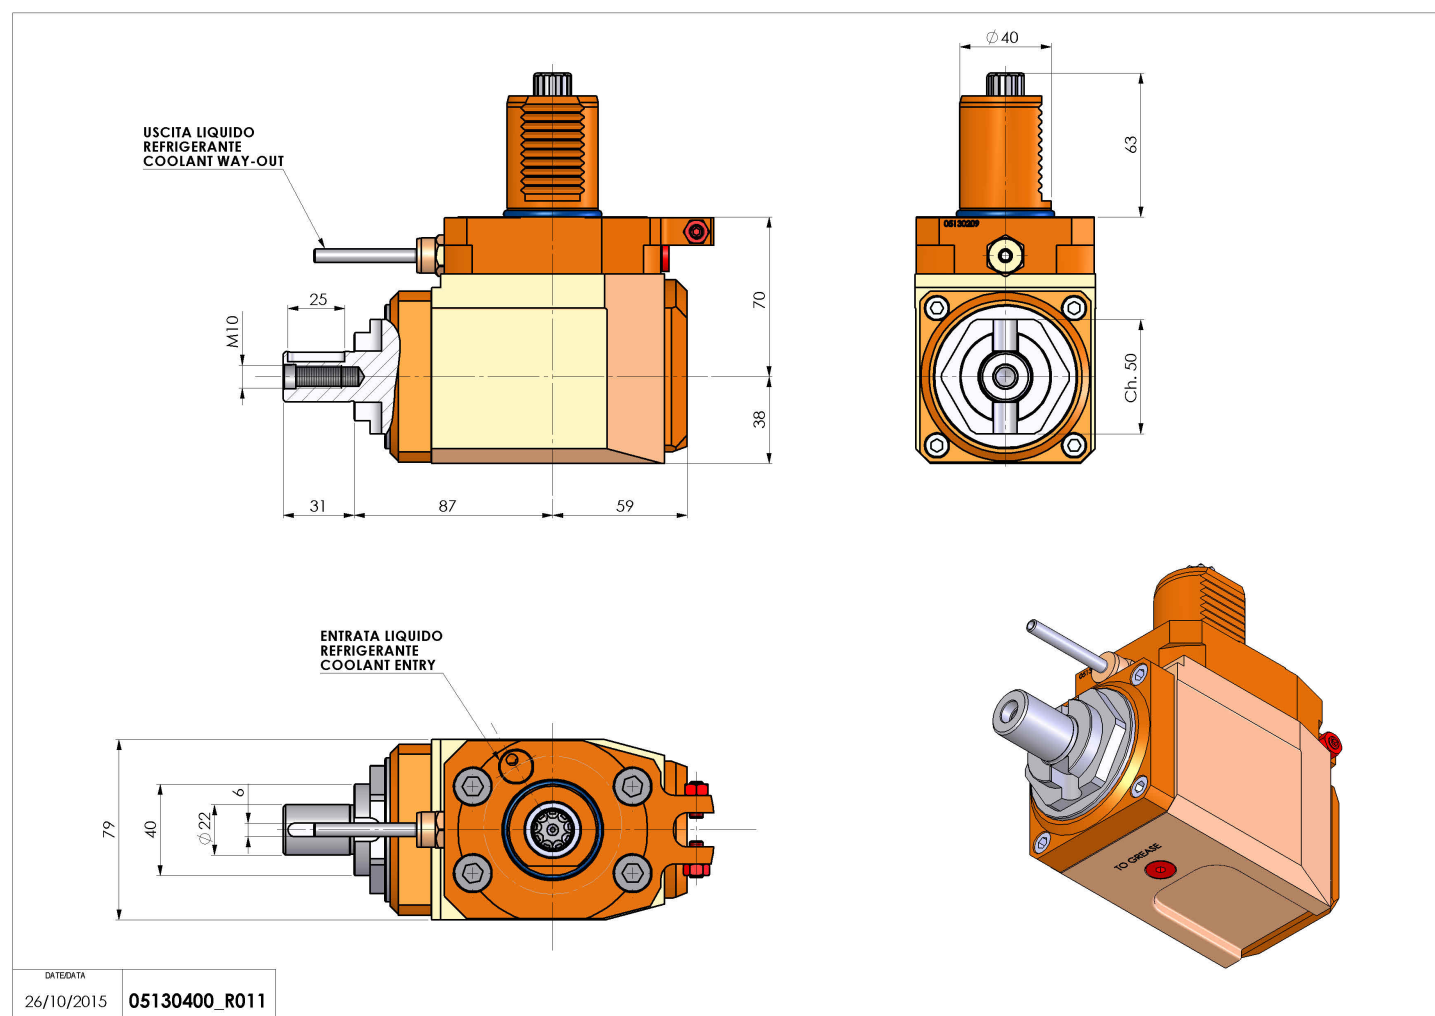

05130400 - LT-AVDI-40AX 138-22 H70DIN5482

Tipo	LT-A Portautensili angolare a 90°
Attacco	VDI 40
Uscita utensile	Portafrese DIN138 22
Raffreddamento	Refrigerazione esterna
Senso di rotazione	r1  r2 
Velocità max [1/min]	6000
Coppia max [Nm]	63
Rapporto	1:1
H [mm]	70
H1 [mm]	38
Accessori	N.D.
Note	N.D.

Note per il montaggio Verificare posiz. VDI fra torretta e portautensile

ATTENZIONE: VERIFICARE L'ORIENTAMENTO DELLA DENTATURA VDI

Verificare sempre gli ingombri del portautensile in torretta

Salvo modifiche tecniche