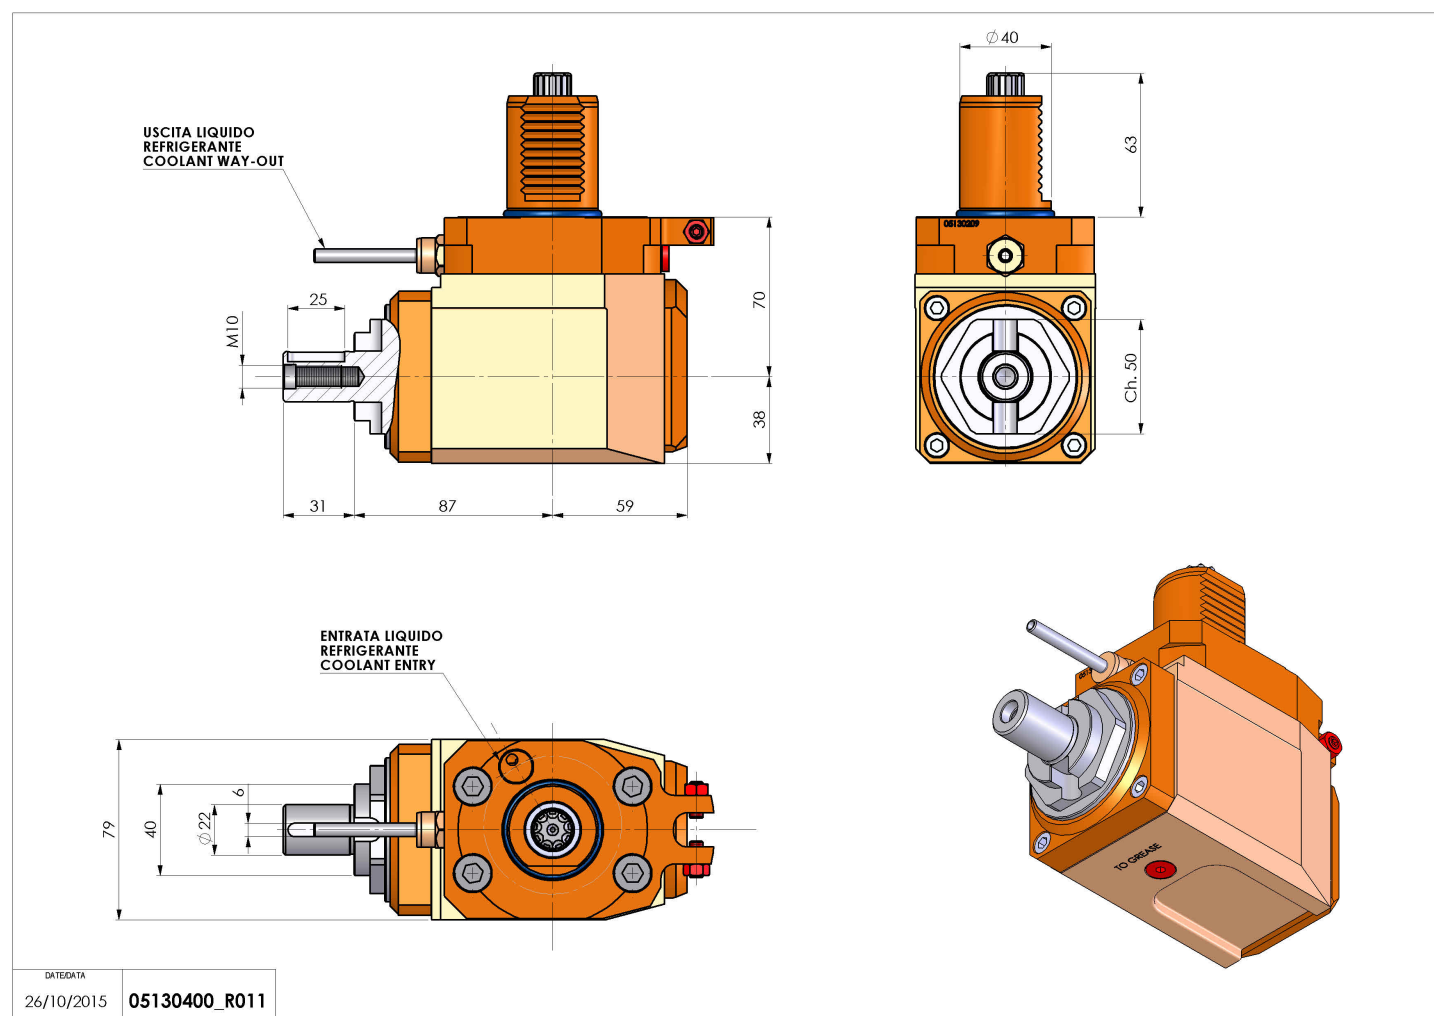

05130400 - LT-AVDI-40AX 138-22 H70DIN5482

Tipo	LT-A Portautensili angolare a 90°
Attacco	VDI 40
Uscita utensile	Portafrese DIN138 D22
Raffreddamento	Refrigerazione esterna
Senso di rotazione	r1 r2
Velocità max [1/min]	6000
Coppia max [Nm]	63
Rapporto	1:1
H [mm]	70
H1 [mm]	38
Accessori	N.D.
Note	N.D.

Note per il montaggio Verificare posiz. VDI fra torretta e portautensile

ATTENZIONE: VERIFICARE L'ORIENTAMENTO DELLA DENTATURA VDI

Verificare sempre gli ingombri del portautensile in torretta

DATE/DATE
26/10/2015 **05130400_R011**