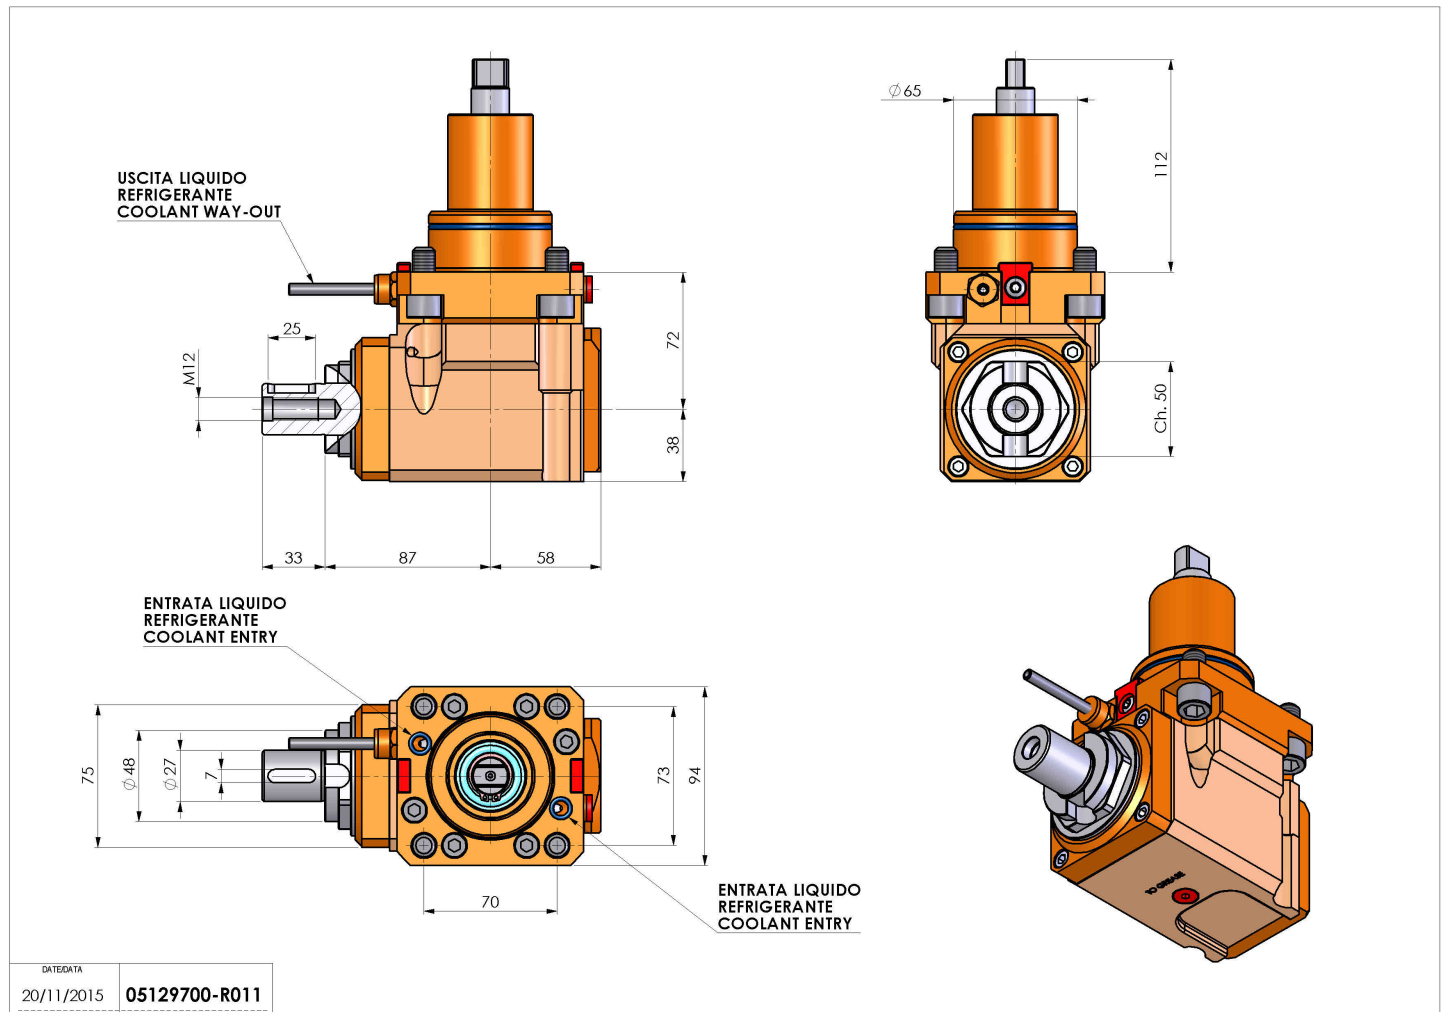

05129700 - LT-A BMT65 DIN138-27 L-R H72

Tipo	LT-A Portautensili angolare a 90°
Attacco	BMT 65
Uscita utensile	Portafrese DIN138 27
Raffreddamento	Refrigerazione esterna
Senso di rotazione	r1 r2
Velocità max [1/min]	6000
Coppia max [Nm]	63
Rapporto	1:1
H [mm]	72
H1 [mm]	38
Accessori	N.D.
Note	N.D.
Note per il montaggio	N.D.

Verificare sempre gli ingombri del portautensile in torretta

DATE/DATE	20/11/2015
PART NUMBER	05129700-R011

Salvo modifiche tecniche