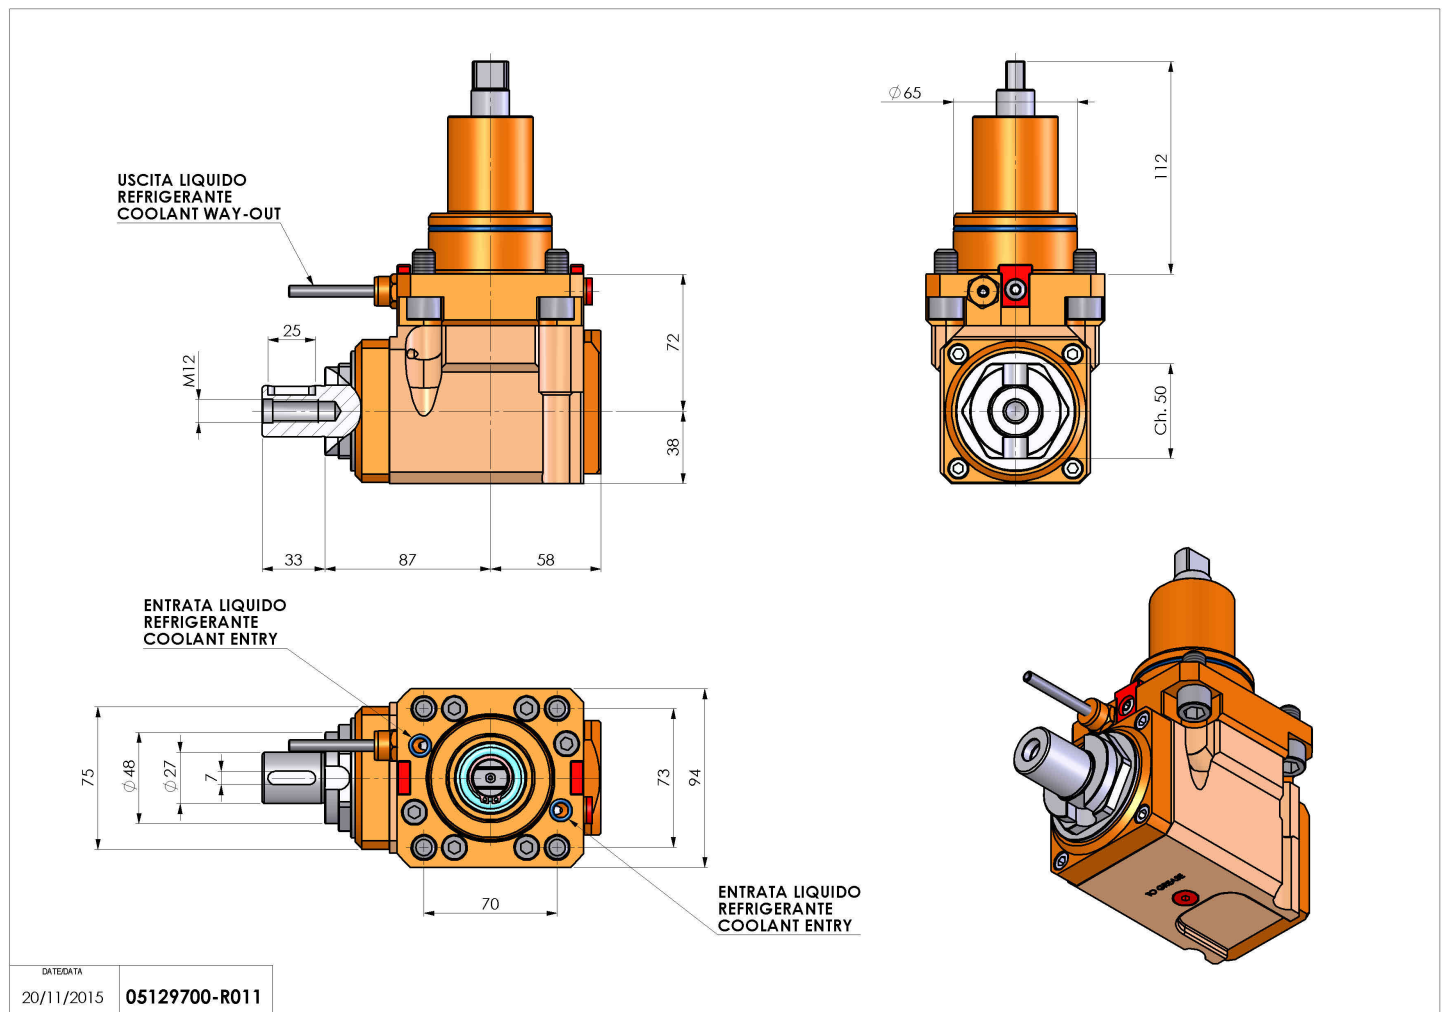

05129700 - LT-A BMT65 DIN138-27 L-R H72

Tipo	LT-A Portautensili angolare a 90°
Attacco	BMT 65
Uscita utensile	Portafrese DIN138 D27
Raffreddamento	Refrigerazione esterna
Senso di rotazione	r1  r2 
Velocità max [1/min]	6000
Coppia max [Nm]	63
Rapporto	1:1
H [mm]	72
H1 [mm]	38
Accessori	N.D.
Note	N.D.
Note per il montaggio	N.D.

Verificare sempre gli ingombri del portautensile in torretta

Salvo modifiche tecniche