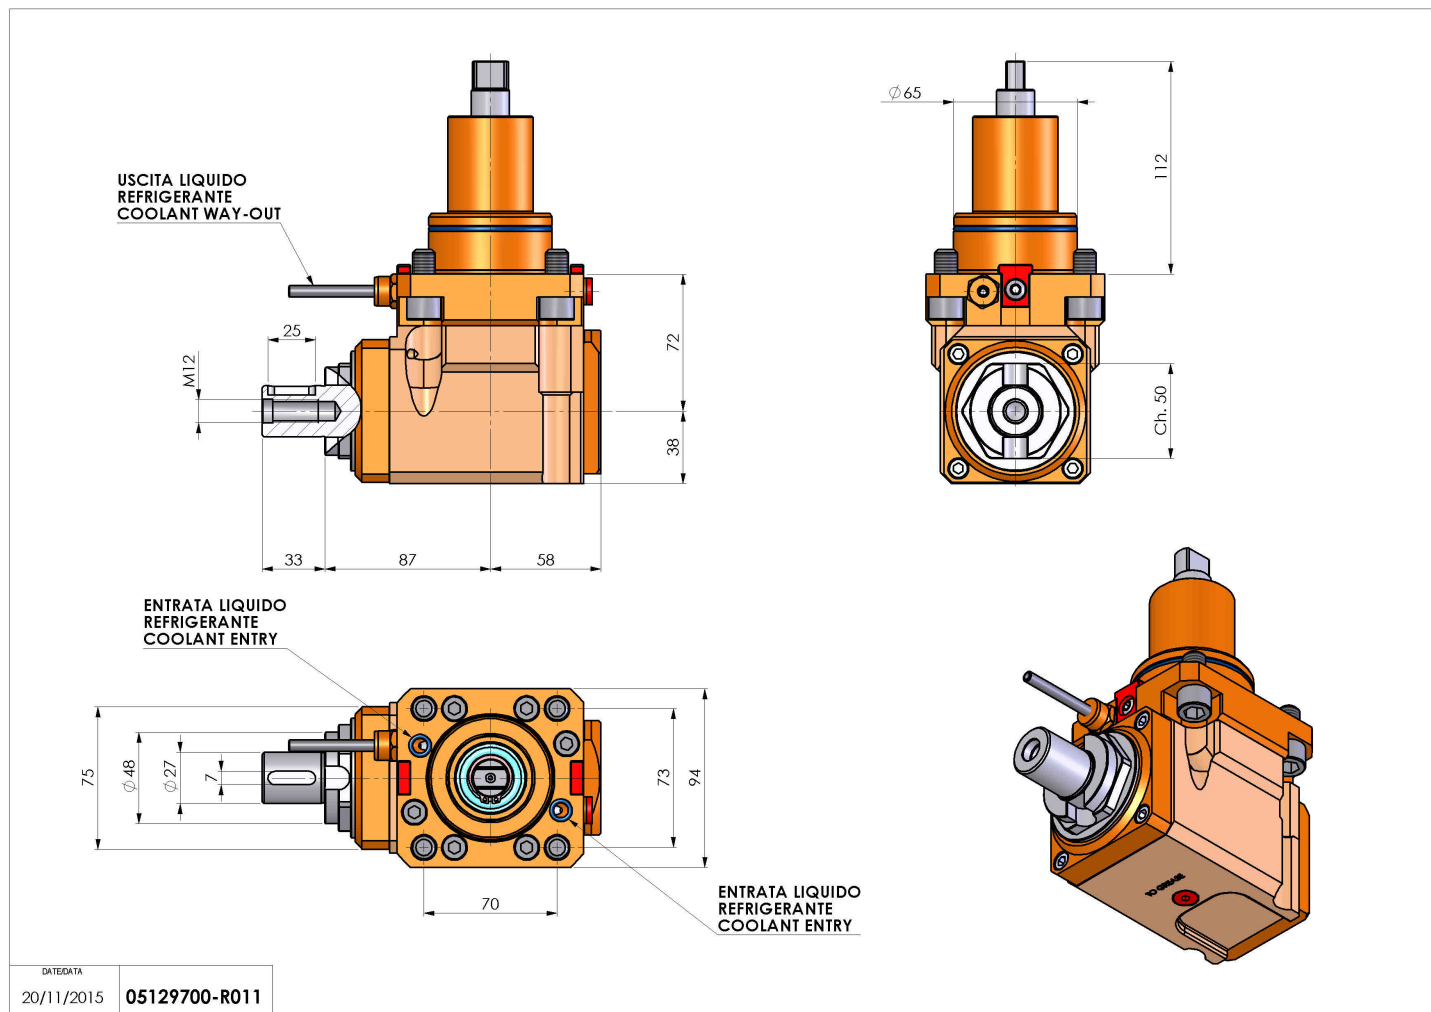

## 05129700 - LT-A BMT65 DIN138-27 L-R H72

<b>Tipo</b>	LT-A Portautensili angolare a 90°
<b>Attacco</b>	BMT 65
<b>Uscita utensile</b>	Portafrese DIN138 27
<b>Raffreddamento</b>	Refrigerazione esterna
<b>Senso di rotazione</b>	r1  r2 
<b>Velocità max [1/min]</b>	6000
<b>Coppia max [Nm]</b>	63
<b>Rapporto</b>	1:1
<b>H [mm]</b>	72
<b>H1 [mm]</b>	38
<b>Accessori</b>	N.D.
<b>Note</b>	N.D.
<b>Note per il montaggio</b>	N.D.

Verificare sempre gli ingombri del portautensile in torretta

Salvo modifiche tecniche

DATE/DATE	05129700-R011
20/11/2015	