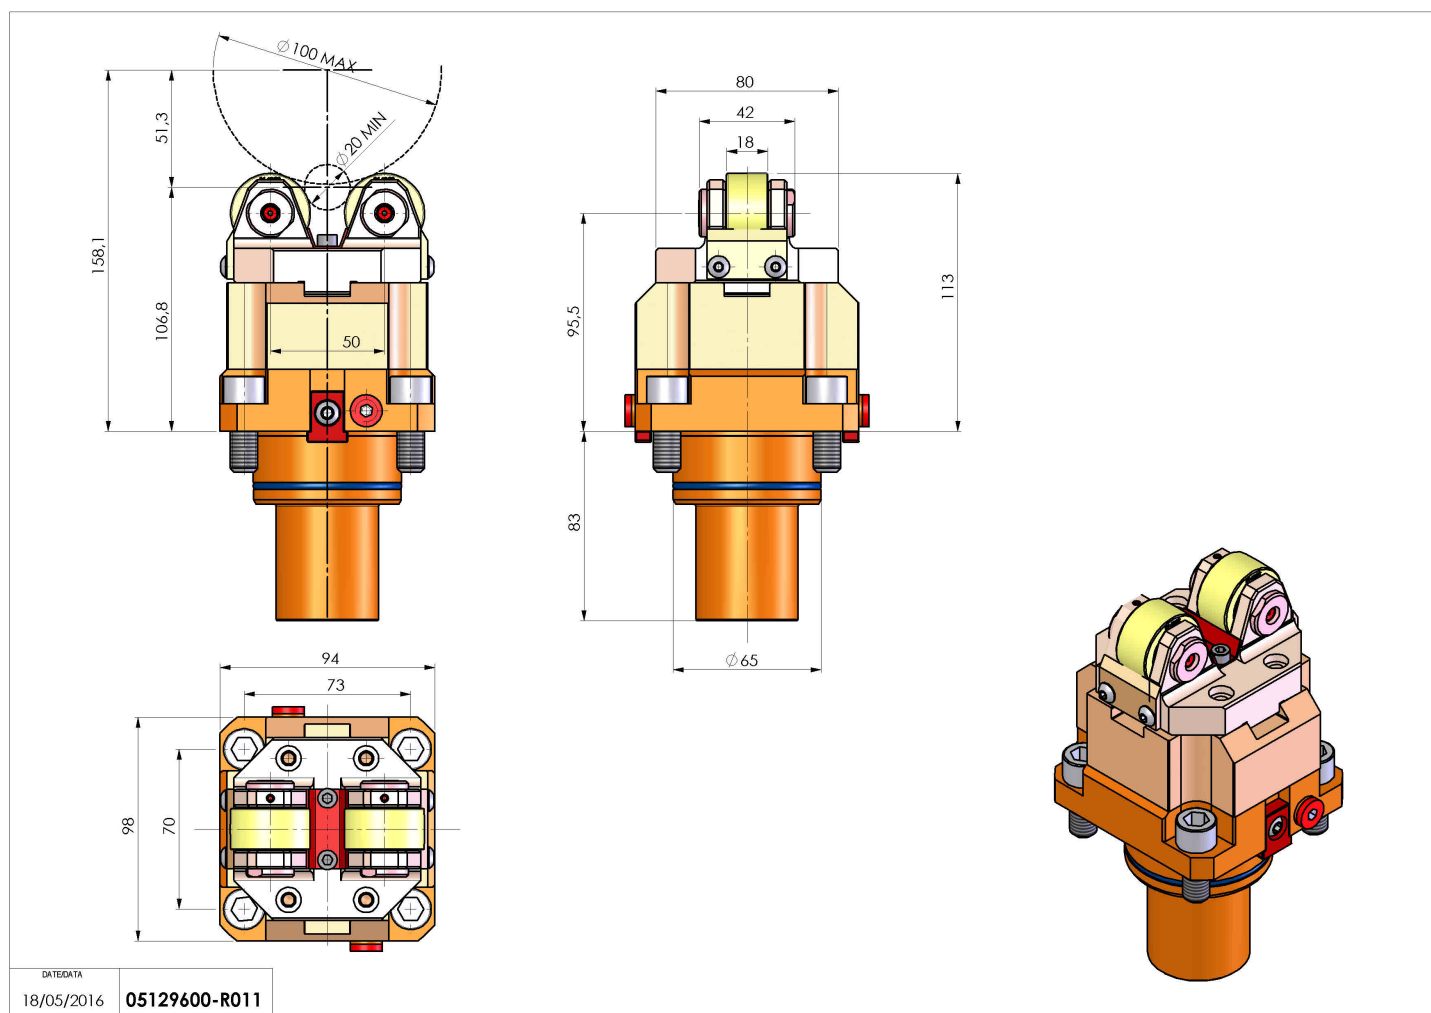

## 05129600 - SUPP ALB AX 20-100 BMT65

<b>Tipo</b>	SHAFT SUPPORT Supporto alberi
<b>Attacco</b>	BMT 65
<b>Uscita utensile</b>	Supporto albero $\varnothing 20$ - $\varnothing 100$
<b>Raffreddamento</b>	N.D.
<b>H [mm]</b>	106,8
<b><math>\varnothing</math> Min [mm]</b>	20
<b><math>\varnothing</math> Max [mm]</b>	100
<b>Accessori</b>	N.D.
<b>Note</b>	N.D.
<b>Note per il montaggio</b>	Torretta inferiore

Verificare sempre gli ingombri del portautensile in torretta

DATE/DATE  
18/05/2016 05129600-R011

Salvo modifiche tecniche