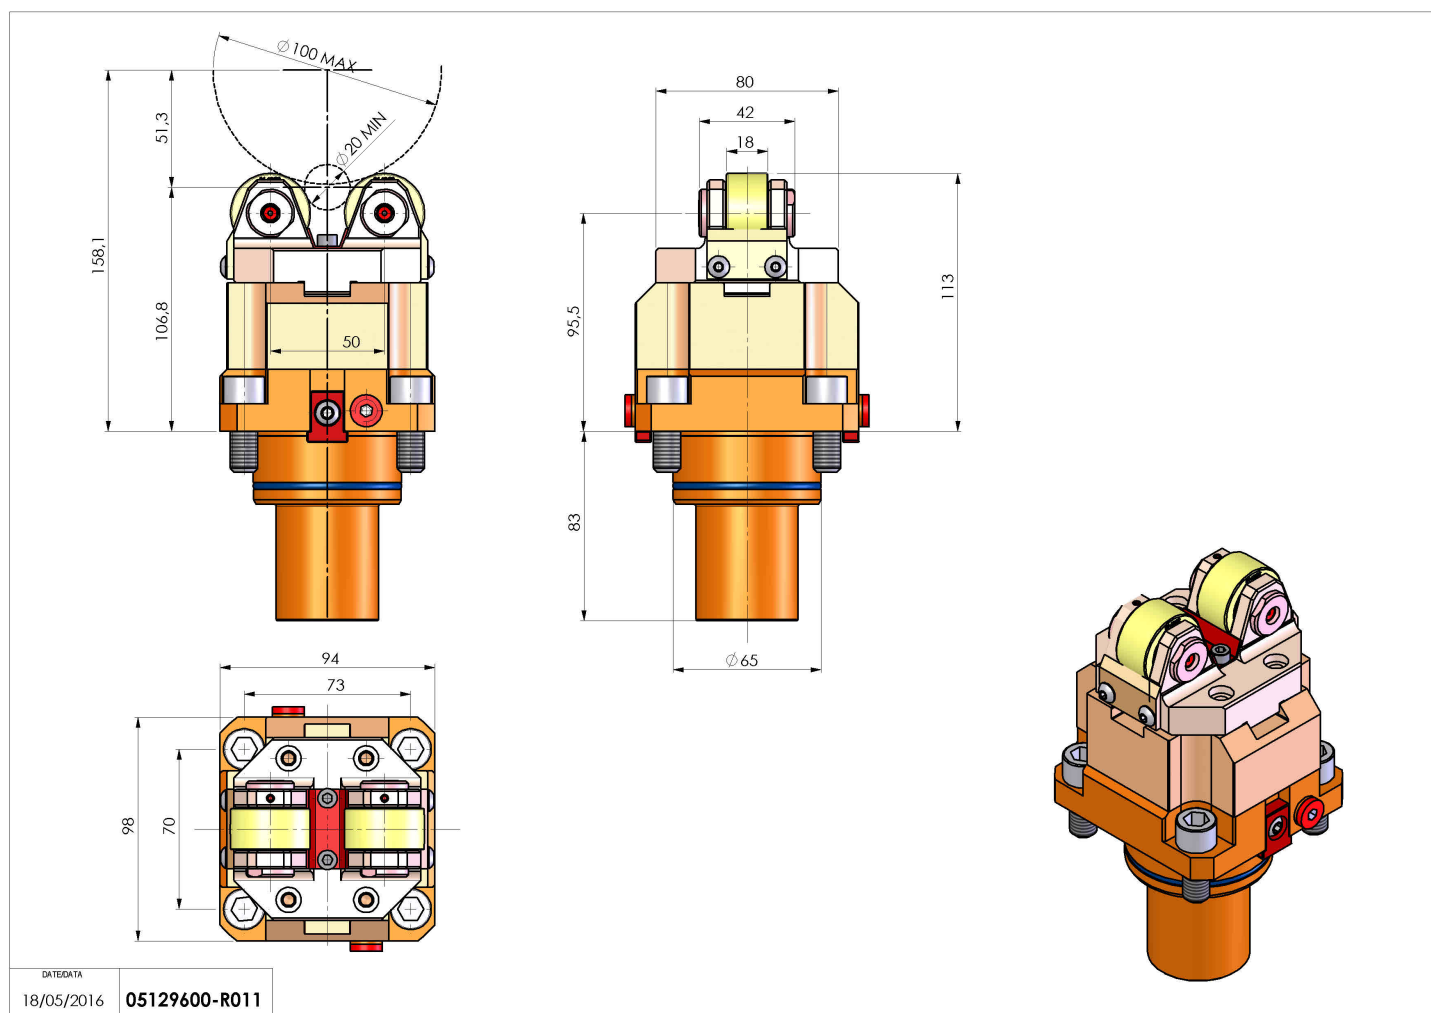

## 05129600 - SUPP ALB AX 20-100 BMT65

<b>Tipo</b>	SHAFT SUPPORT Supporto alberi
<b>Attacco</b>	BMT 65
<b>Uscita utensile</b>	Supporto albero $\varnothing 20$ - $\varnothing 100$
<b>Raffreddamento</b>	N.D.
<b>H [mm]</b>	106,8
<b><math>\varnothing</math> Min [mm]</b>	20
<b><math>\varnothing</math> Max [mm]</b>	100
<b>Accessori</b>	N.D.
<b>Note</b>	N.D.
<b>Note per il montaggio</b>	Torretta inferiore

Verificare sempre gli ingombri del portautensile in torretta

Salvo modifiche tecniche