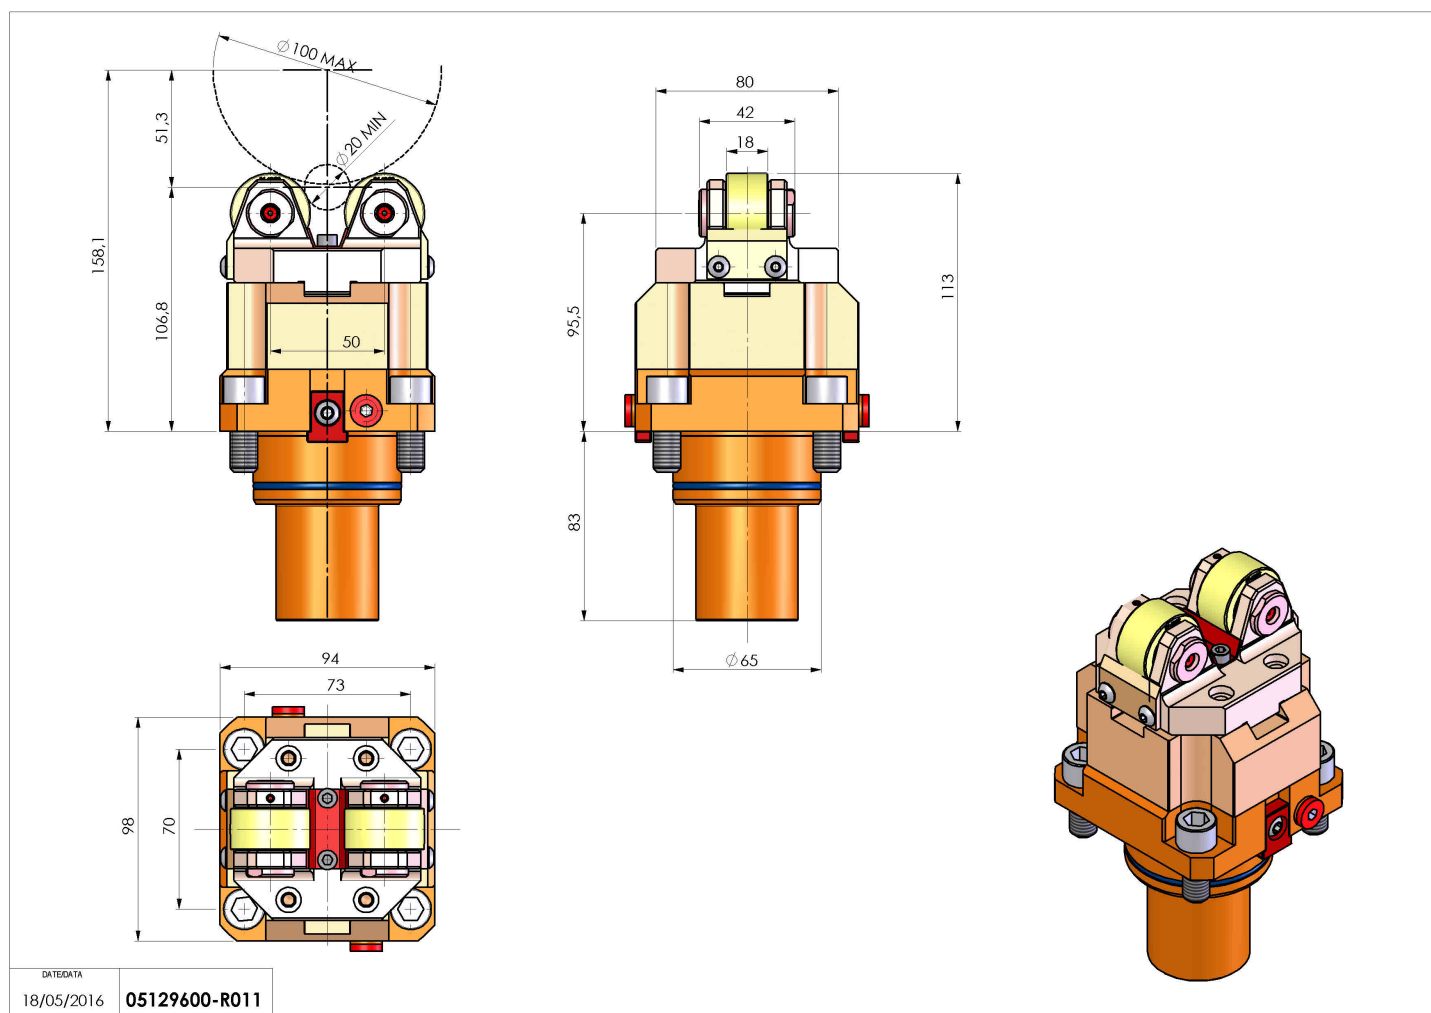

## 05129600 - SUPP ALB AX 20-100 BMT65

<b>Tipo</b>	SHAFT SUPPORT Supporto alberi
<b>Attacco</b>	BMT 65
<b>Uscita utensile</b>	Supporto albero Ø20-Ø100
<b>Raffreddamento</b>	N.D.
<b>H [mm]</b>	106,8
<b>Ø Min [mm]</b>	20
<b>Ø Max [mm]</b>	100
<b>Accessori</b>	N.D.
<b>Note</b>	N.D.
<b>Note per il montaggio</b>	Torretta inferiore

Verificare sempre gli ingombri del portautensile in torretta

Salvo modifiche tecniche