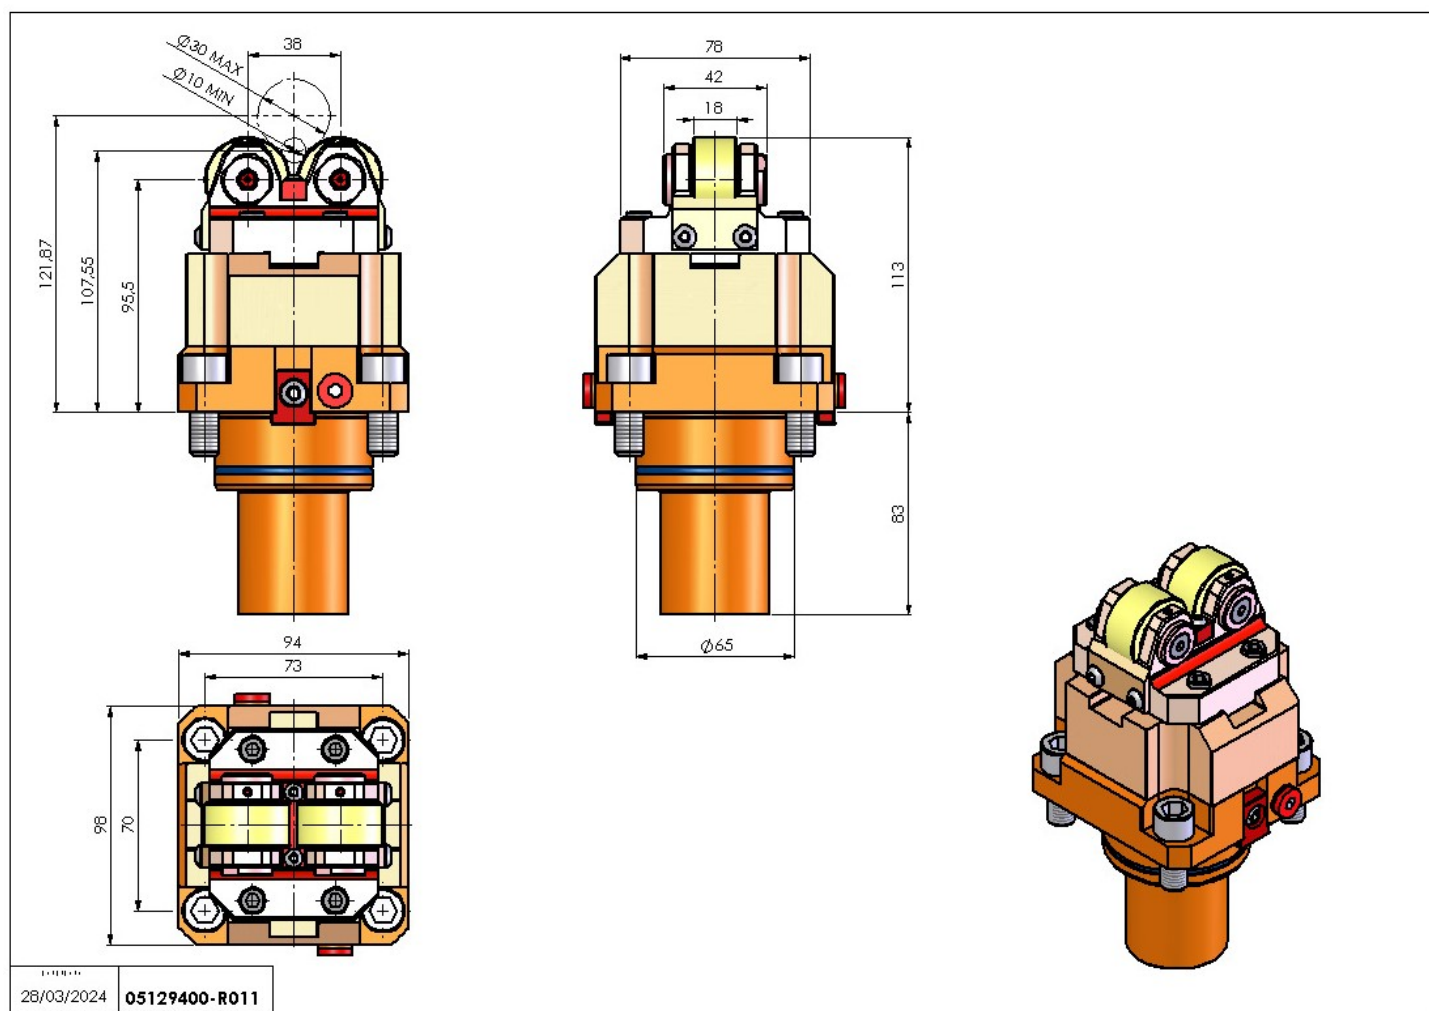

05129400 - SUPP ALB AX 10-30 BMT65 H95.5

Tipo	SHAFT SUPPORT Supporto alberi
Attacco	BMT 65
Uscita utensile	Supporto albero $\varnothing 10$ - $\varnothing 30$
Raffreddamento	N.D.
H [mm]	95,5
\varnothing Min [mm]	10
\varnothing Max [mm]	30
Accessori	N.D.
Note	N.D.
Note per il montaggio	Torretta inferiore

Verificare sempre gli ingombri del portautensile in torretta

Salvo modifiche tecniche