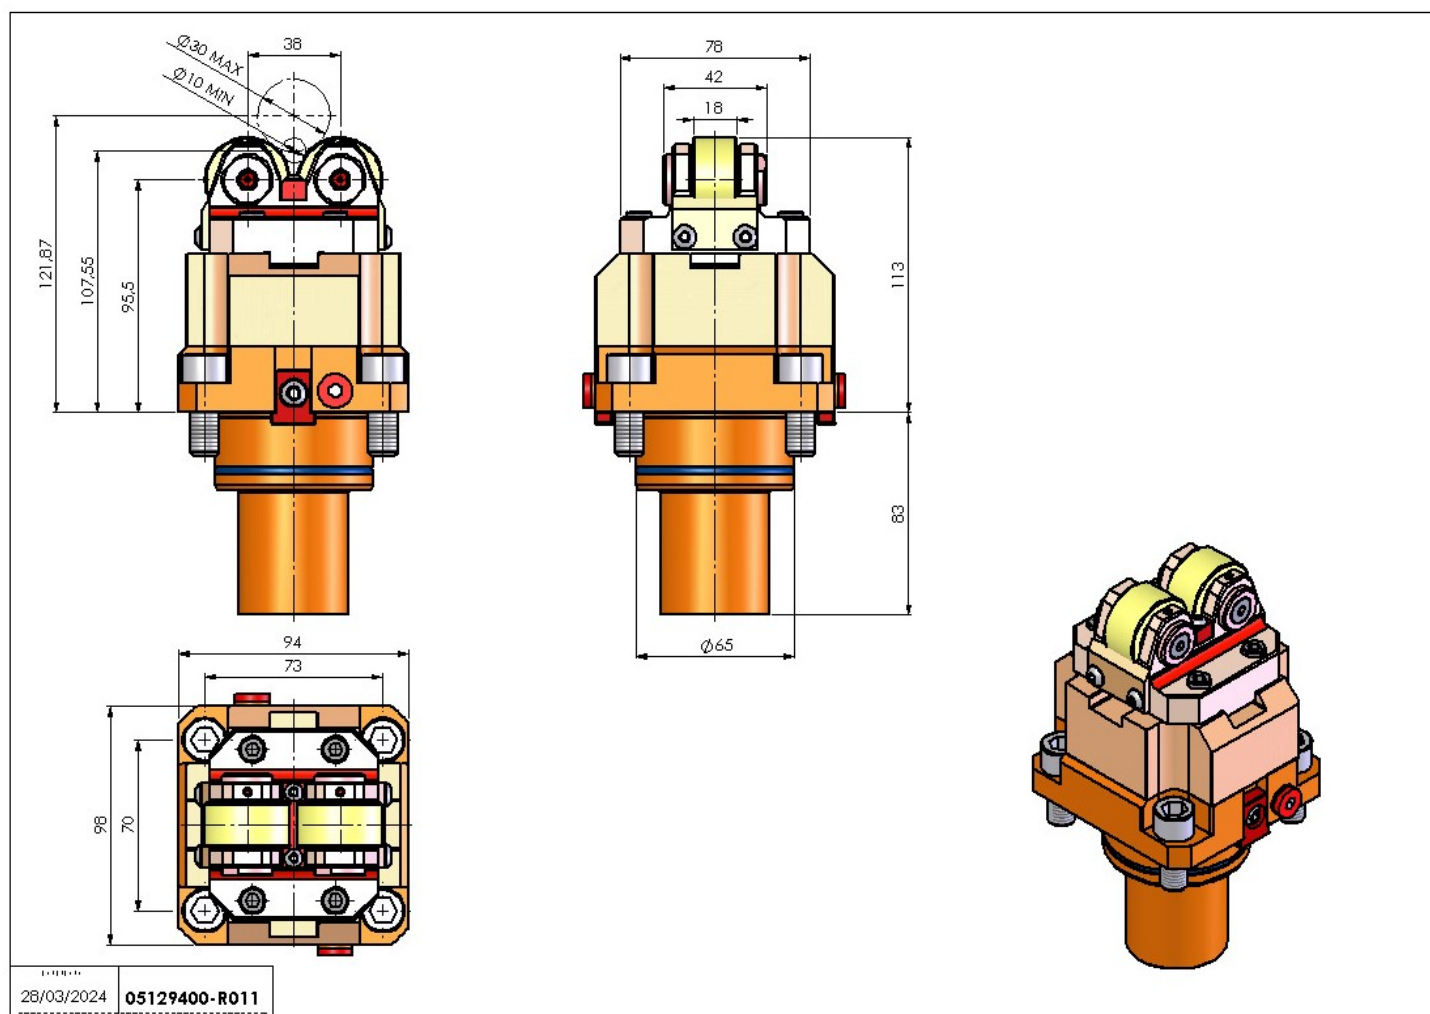

05129400 - SUPP ALB AX 10-30 BMT65 H95.5

Tipo	SHAFT SUPPORT Supporto alberi
Attacco	BMT 65
Uscita utensile	Supporto albero $\varnothing 10$ - $\varnothing 30$
Raffreddamento	N.D.
H [mm]	95,5
\varnothing Min [mm]	10
\varnothing Max [mm]	30
Accessori	N.D.
Note	N.D.
Note per il montaggio	Torretta inferiore

Verificare sempre gli ingombri del portautensile in torretta

Salvo modifiche tecniche

28/03/2024 05129400-R011