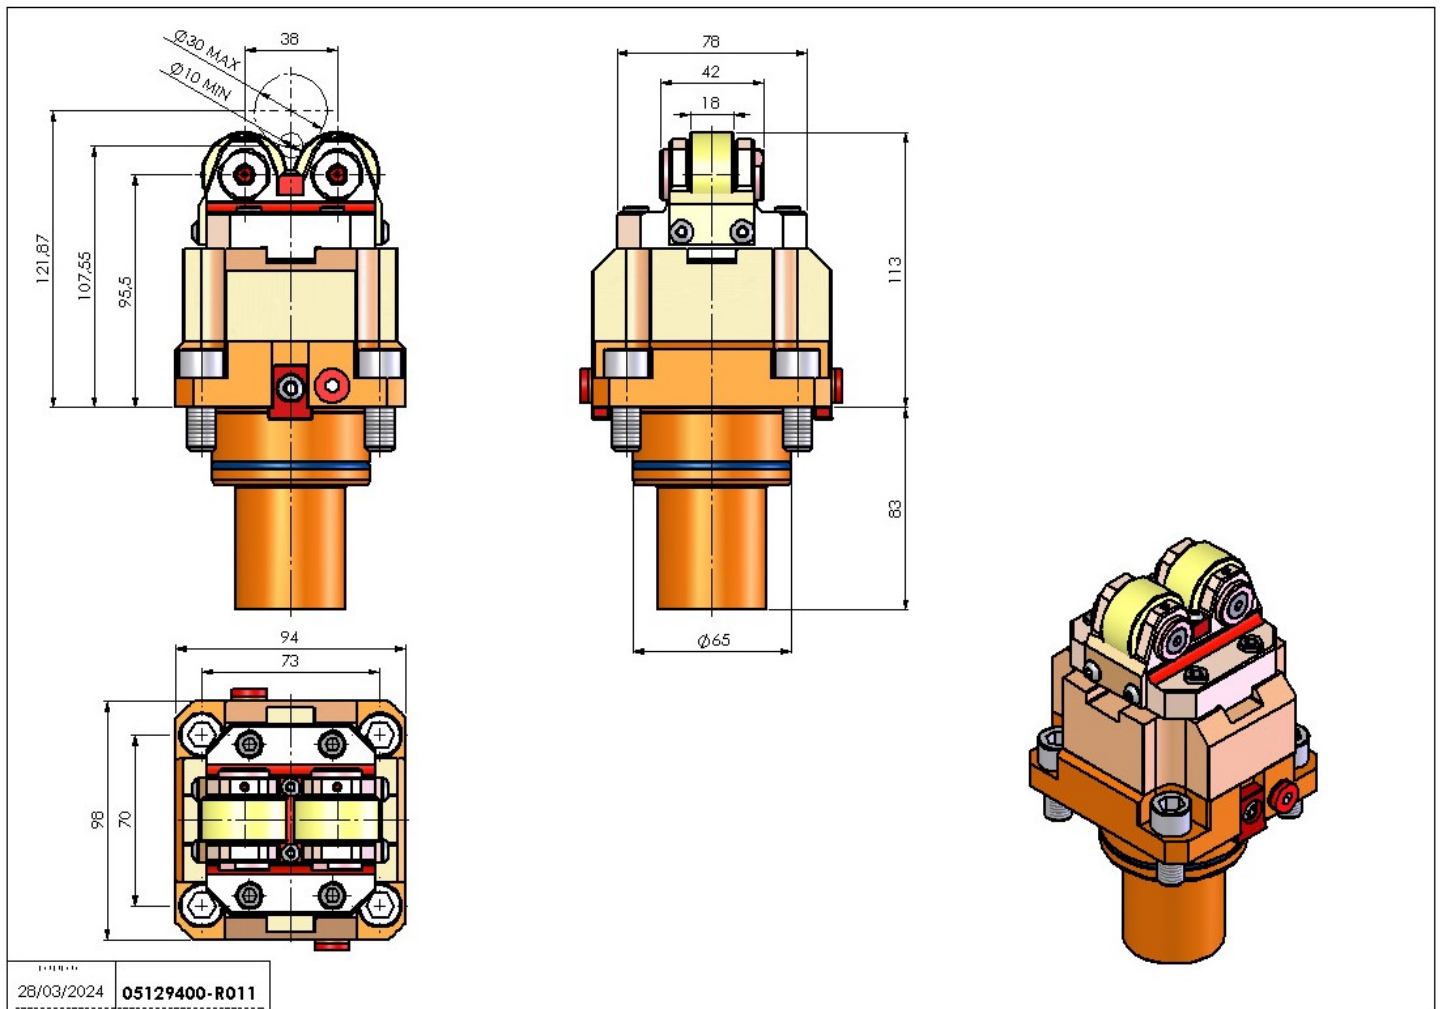

05129400 - SUPP ALB AX 10-30 BMT65 H95.5

Tipo	SHAFT SUPPORT Supporto alberi
Attacco	BMT 65
Uscita utensile	Supporto albero $\varnothing 10$ - $\varnothing 30$
Raffreddamento	N.D.
H [mm]	95,5
\varnothing Min [mm]	10
\varnothing Max [mm]	30
Accessori	N.D.
Note	N.D.
Note per il montaggio	Torretta inferiore

Verificare sempre gli ingombri del portautensile in torretta

28/03/2024 05129400-R011

Salvo modifiche tecniche