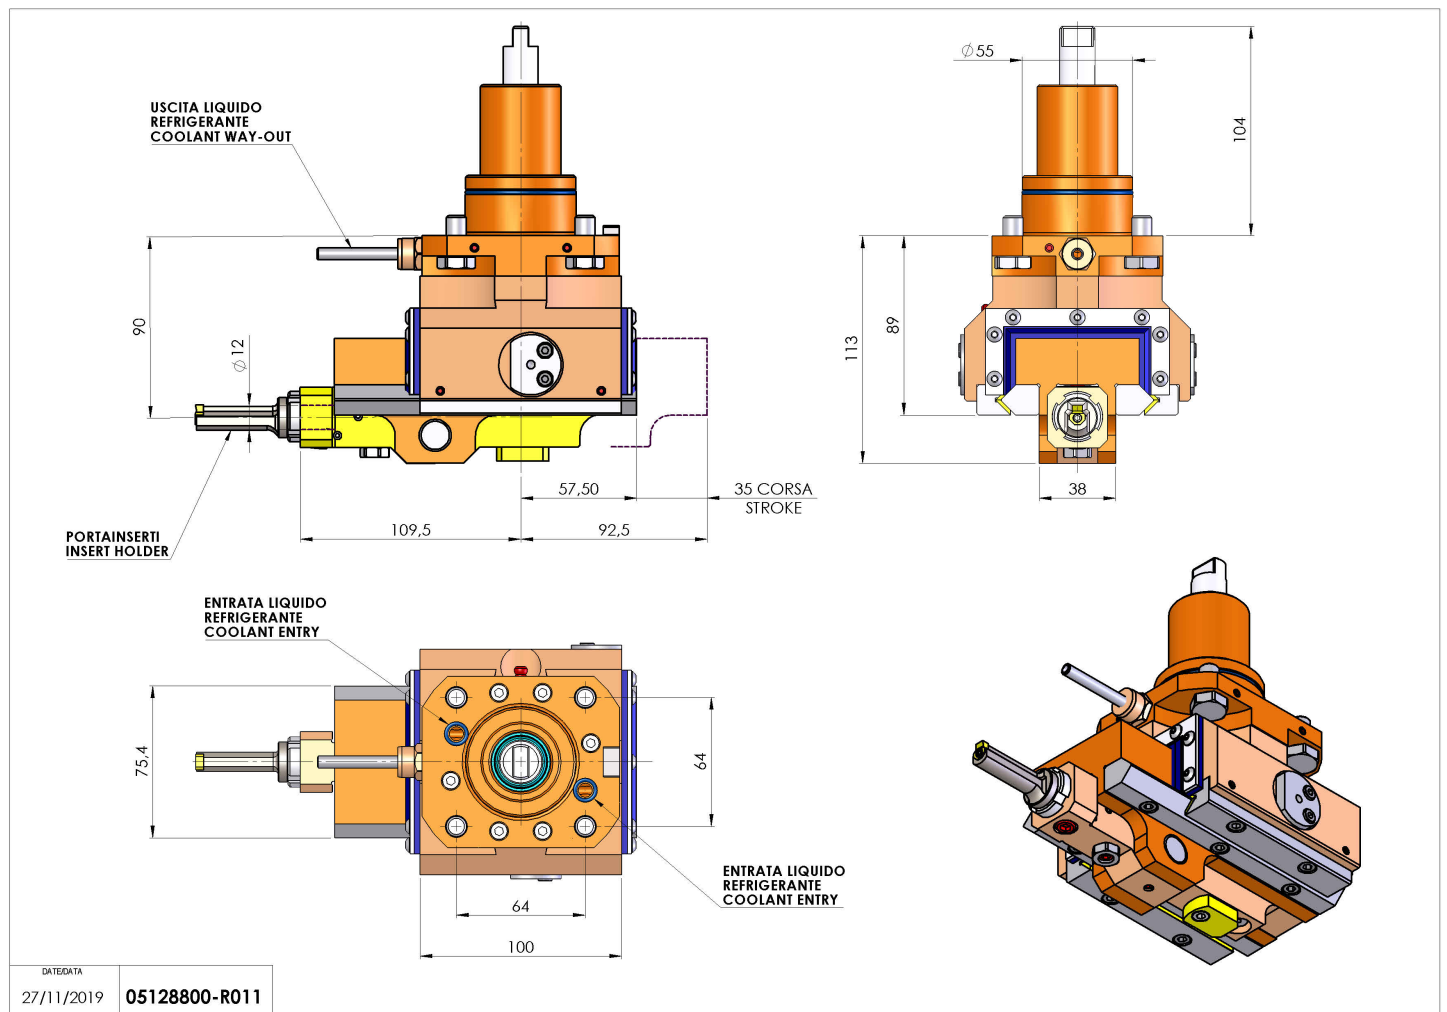

# 05128800 - LT-A ST35 BMT55 C12 CR-AY H90

<b>Tipo</b>	LT-A ST Portautensili stozzatore a 90°
<b>Attacco</b>	BMT 55
<b>Uscita utensile</b>	Diametro utensile 12
<b>Raffreddamento</b>	Refrigerazione esterna
<b>Velocità max [1/min]</b>	700
<b>Coppia max [Nm]</b>	17,5
<b>Rapporto</b>	1:1
<b>Correzione asse Y</b>	SI
<b>Spinta avanzamento [N]</b>	700
<b>Corsa [mm]</b>	35
<b>Corsa utile [mm]</b>	30
<b>Regolazione Asse Y [mm]</b>	±0,4
<b>H [mm]</b>	90
<b>Accessori</b>	N.D.
<b>Note</b>	N.D.
<b>Note per il montaggio</b>	N.D.

Verificare sempre gli ingombri del portautensile in torretta

Salvo modifiche tecniche