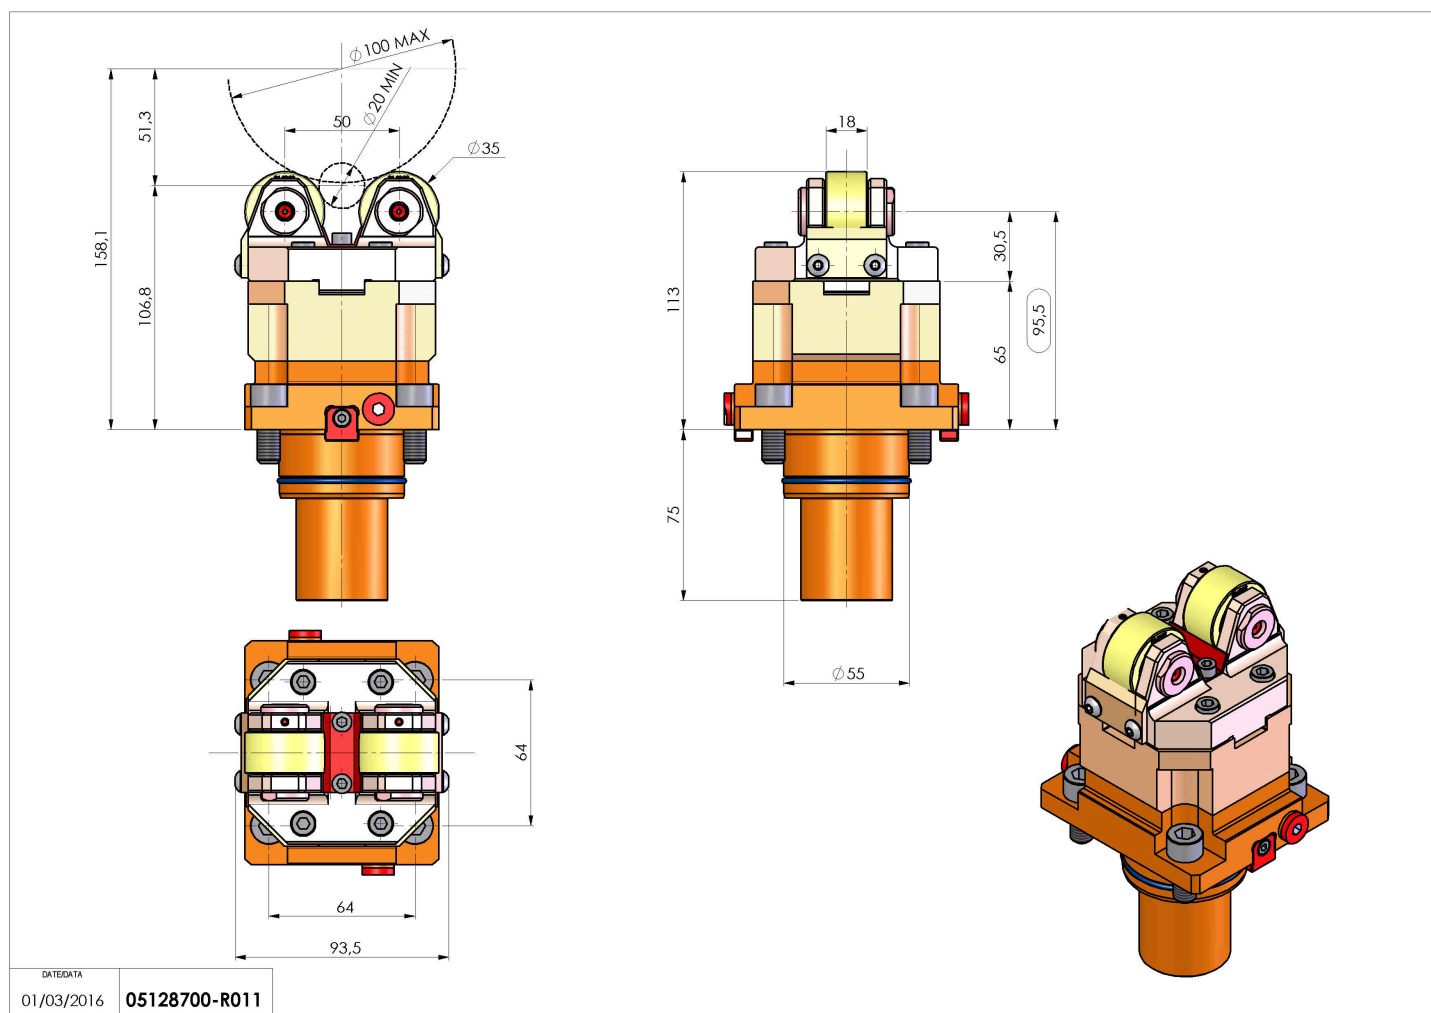

05128700 - SUPP ALB AX 20-100 BMT55

Tipo	SHAFT SUPPORT Supporto alberi
Attacco	BMT 55
Uscita utensile	Supporto albero $\varnothing 20$ - $\varnothing 100$
Raffreddamento	N.D.
H [mm]	95,5
\varnothing Min [mm]	20
\varnothing Max [mm]	100
Accessori	N.D.
Note	N.D.
Note per il montaggio	Torretta inferiore

Verificare sempre gli ingombri del portautensile in torretta

Salvo modifiche tecniche