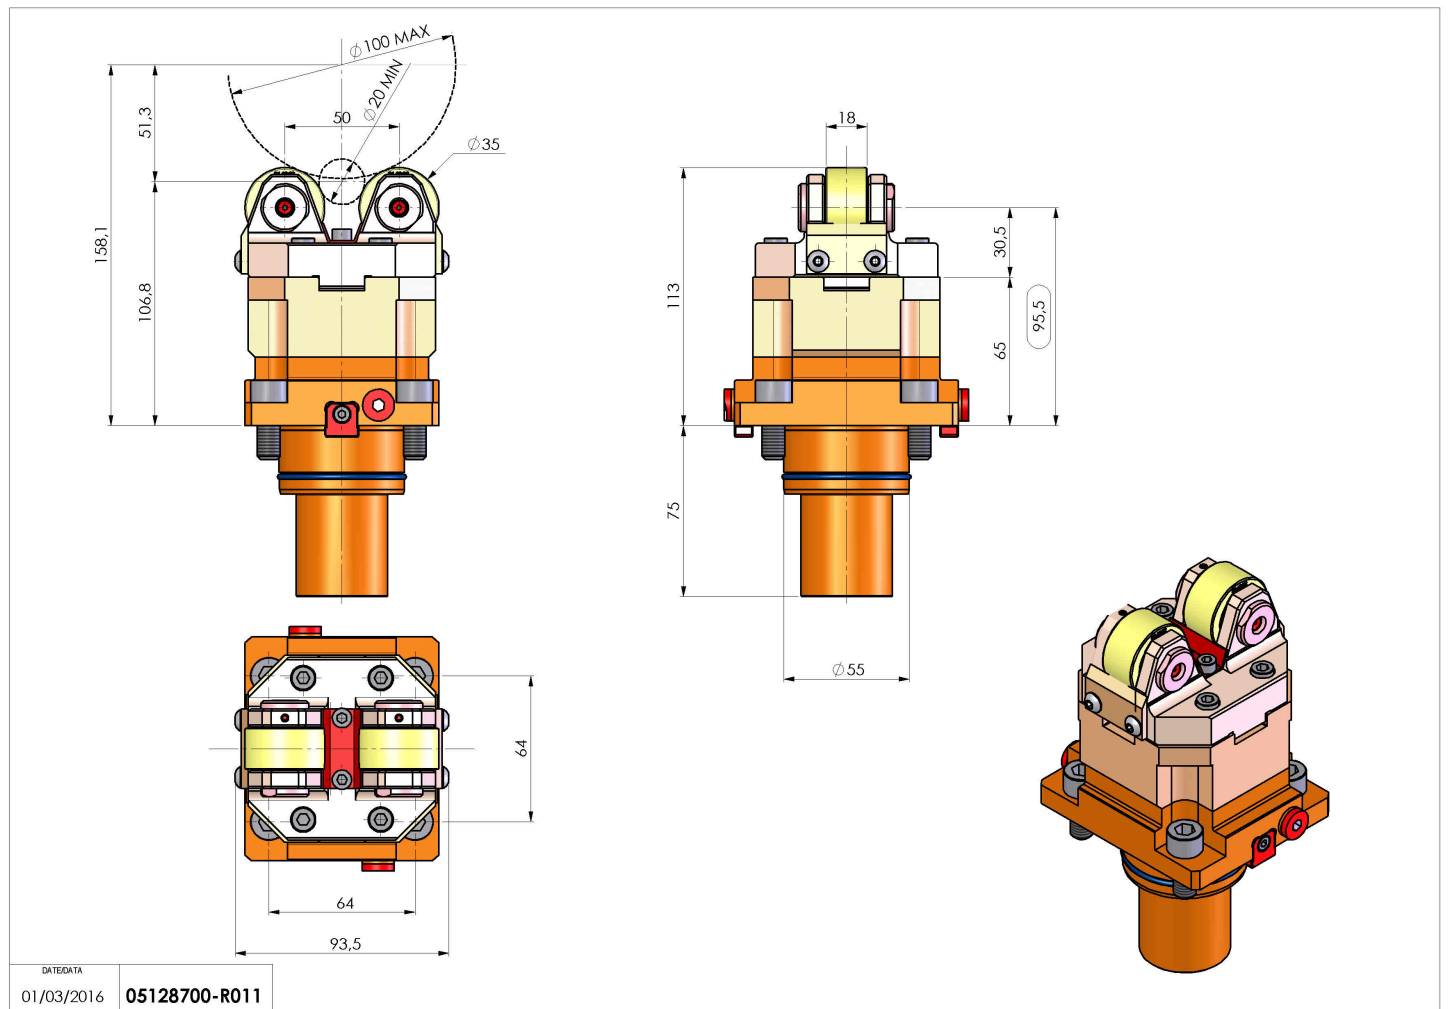

05128700 - SUPP ALB AX 20-100 BMT55

Tipo	SHAFT SUPPORT Supporto alberi
Attacco	BMT 55
Uscita utensile	Supporto albero $\varnothing 20$ - $\varnothing 100$
Raffreddamento	N.D.
H [mm]	95,5
\varnothing Min [mm]	20
\varnothing Max [mm]	100
Accessori	N.D.
Note	N.D.
Note per il montaggio	Torretta inferiore

Verificare sempre gli ingombri del portautensile in torretta

Salvo modifiche tecniche