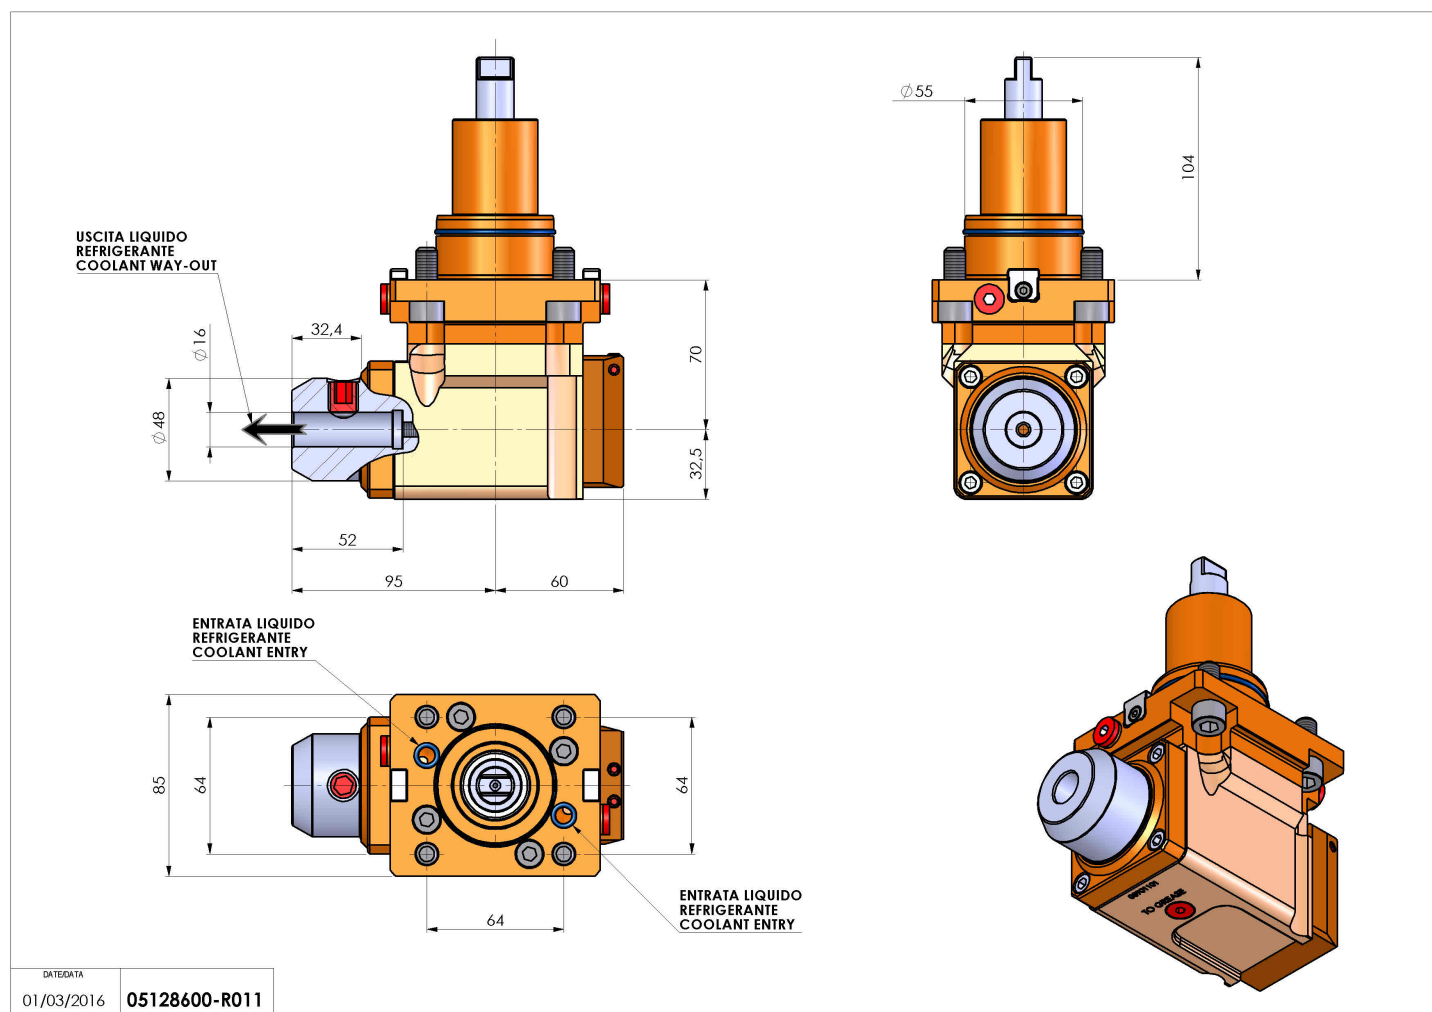

05128600 - LT-A BMT55 WELDON16 LR RF H70

Tipo	LT-A Portautensili angolare a 90°
Attacco	BMT 55
Uscita utensile	Weldon 16 DIN1835B
Raffreddamento	Refrigerazione interna
Senso di rotazione	r1  r2 
Velocità max [1/min]	6000
Coppia max [Nm]	40
Rapporto	1:1
H [mm]	70
H1 [mm]	32,5
Pressione max [bar]	20
Accessori	N.D.
Note	N.D.
Note per il montaggio	N.D.

Verificare sempre gli ingombri del portautensile in torretta

Salvo modifiche tecniche

DATE/DATE
01/03/2016 05128600-R011