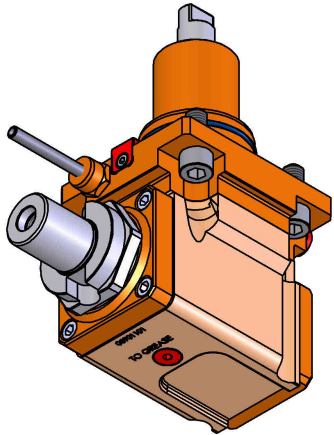

05128100 - LT-A BMT55 DIN138-27 LR H70

Tipo	LT-A Portautensili angolare a 90°
Attacco	BMT 55
Uscita utensile	Portafrese DIN138 27
Raffreddamento	Refrigerazione esterna
Senso di rotazione	r1 r2
Velocità max [1/min]	6000
Coppia max [Nm]	40
Rapporto	1:1
H [mm]	70
H1 [mm]	32,5
Accessori	N.D.
Note	N.D.
Note per il montaggio	N.D.

Verificare sempre gli ingombri del portautensile in torretta

Salvo modifiche tecniche

DATE/DATE	
19/11/2015	05128100-R011