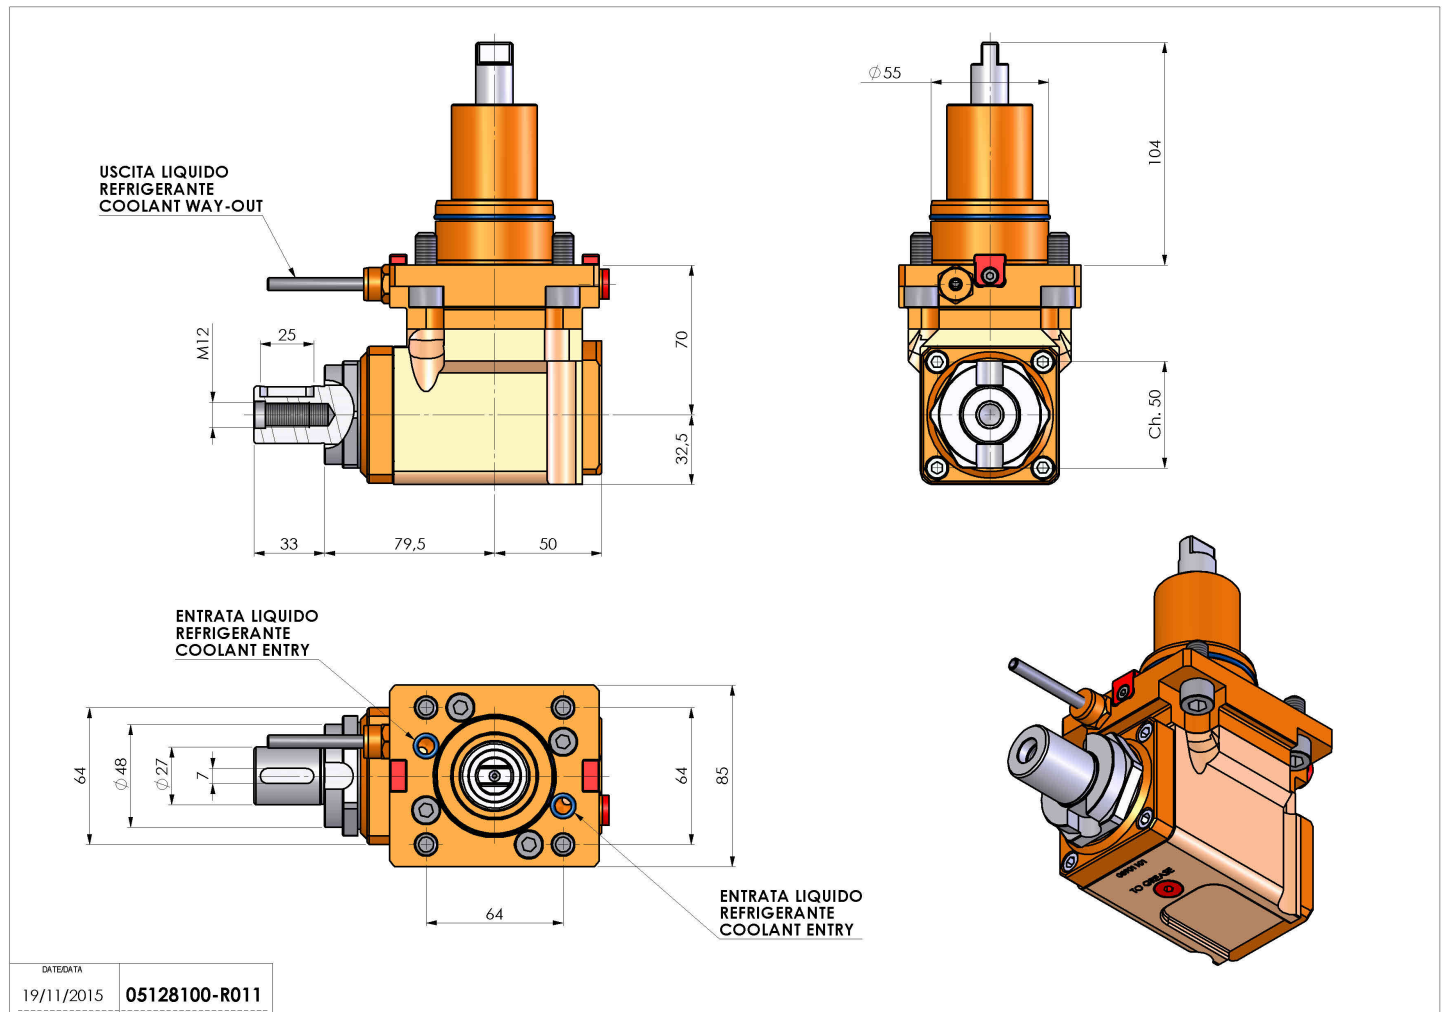

05128100 - LT-A BMT55 DIN138-27 LR H70

Tipo	LT-A Portautensili angolare a 90°
Attacco	BMT 55
Uscita utensile	Portafrese DIN138 27
Raffreddamento	Refrigerazione esterna
Senso di rotazione	r1 r2
Velocità max [1/min]	6000
Coppia max [Nm]	40
Rapporto	1:1
H [mm]	70
H1 [mm]	32,5
Accessori	N.D.
Note	N.D.
Note per il montaggio	N.D.

Verificare sempre gli ingombri del portautensile in torretta

Salvo modifiche tecniche

DATE/DATE	05128100-R011
19/11/2015	