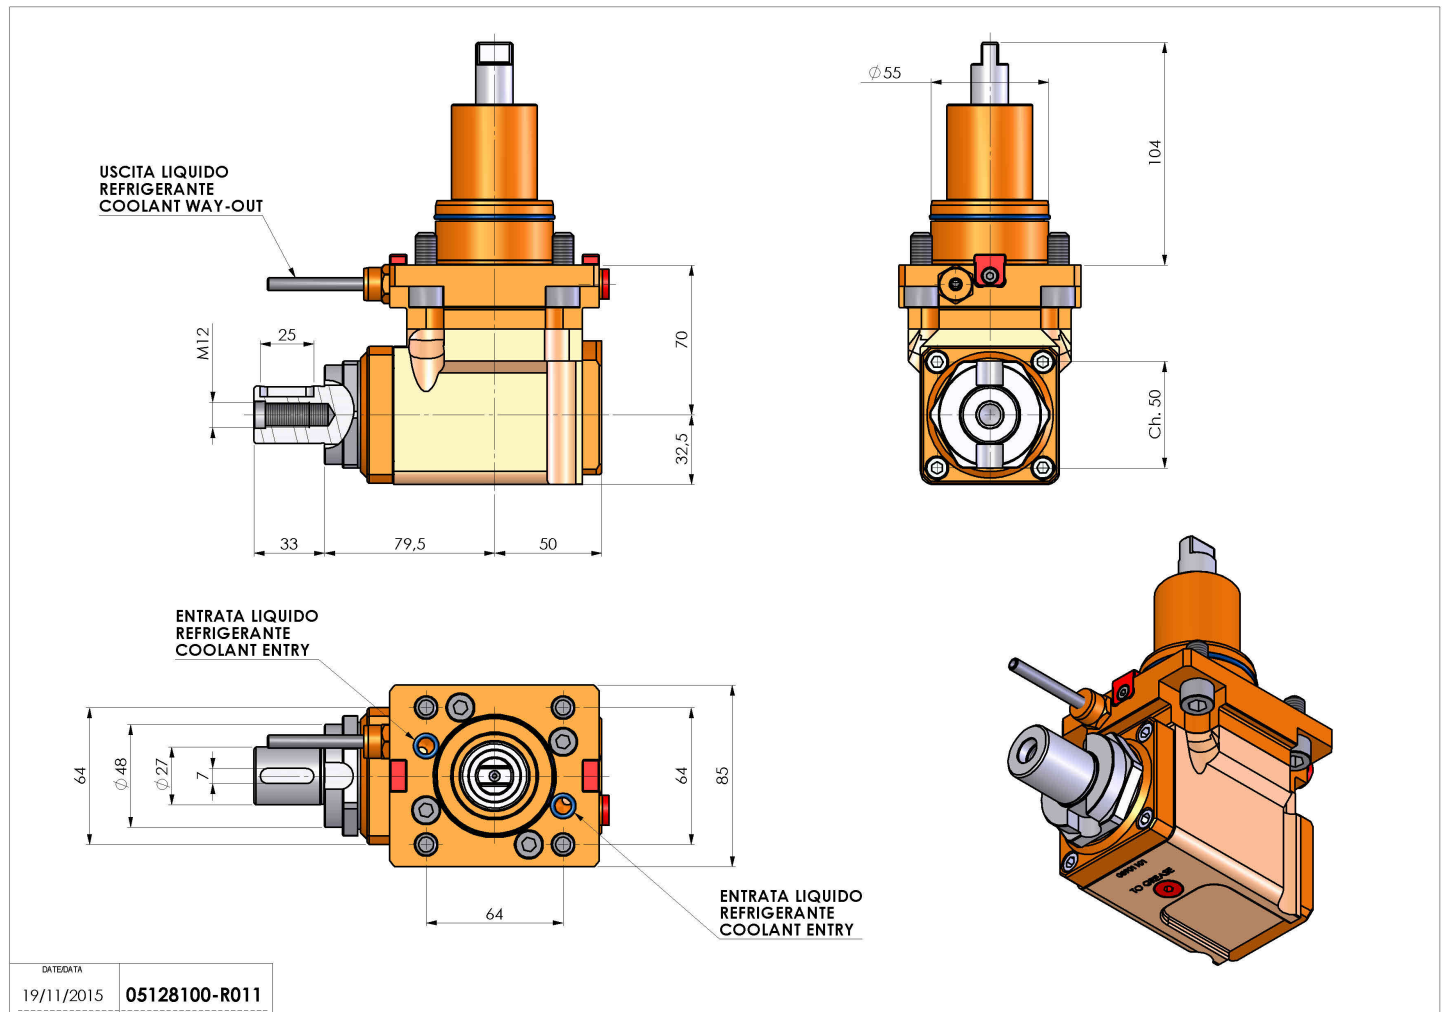

05128100 - LT-A BMT55 DIN138-27 LR H70

Tipo	LT-A Portautensili angolare a 90°
Attacco	BMT 55
Uscita utensile	Portafrese DIN138 27
Raffreddamento	Refrigerazione esterna
Senso di rotazione	r1 r2
Velocità max [1/min]	6000
Coppia max [Nm]	40
Rapporto	1:1
H [mm]	70
H1 [mm]	32,5
Accessori	N.D.
Note	N.D.
Note per il montaggio	N.D.

Verificare sempre gli ingombri del portautensile in torretta

Salvo modifiche tecniche

DATE/DATE	
19/11/2015	05128100-R011