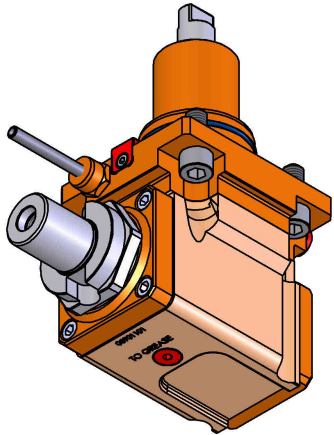

05128100 - LT-A BMT55 DIN138-27 LR H70

Tipo	LT-A Portautensili angolare a 90°
Attacco	BMT 55
Uscita utensile	Portafrese DIN138 27
Raffreddamento	Refrigerazione esterna
Senso di rotazione	r1 r2
Velocità max [1/min]	6000
Coppia max [Nm]	40
Rapporto	1:1
H [mm]	70
H1 [mm]	32,5
Accessori	N.D.
Note	N.D.
Note per il montaggio	N.D.

Verificare sempre gli ingombri del portautensile in torretta

Salvo modifiche tecniche

DATE/DATE	05128100-R011
19/11/2015	