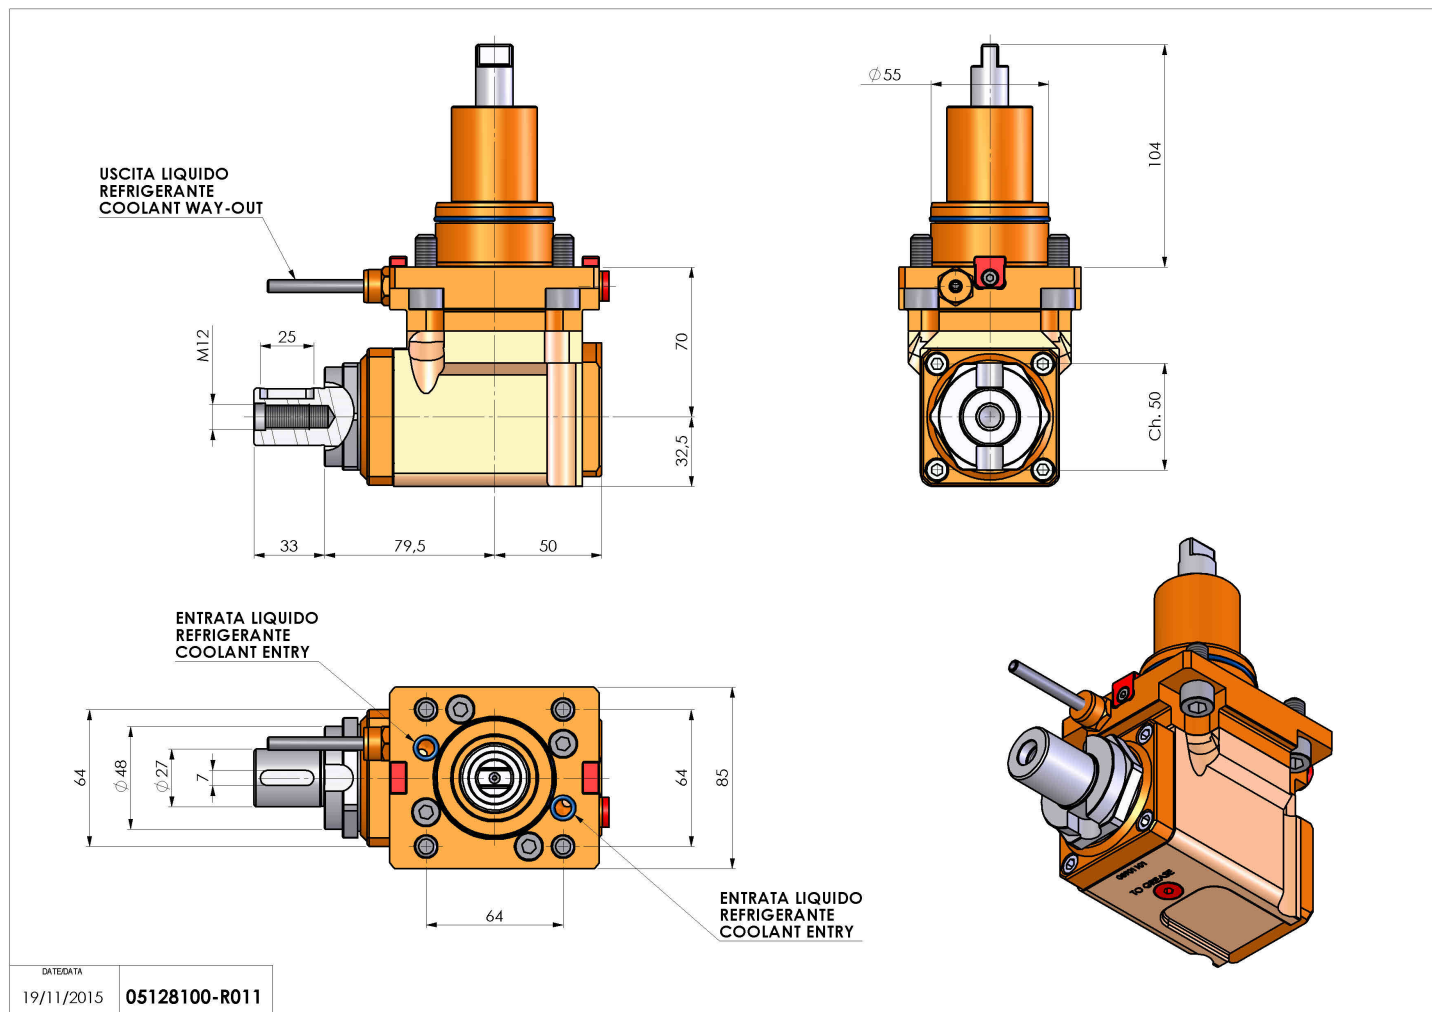

05128100 - LT-A BMT55 DIN138-27 LR H70

Tipo	LT-A Portautensili angolare a 90°
Attacco	BMT 55
Uscita utensile	Portafrese DIN138 D27
Raffreddamento	Refrigerazione esterna
Senso di rotazione	r1  r2 
Velocità max [1/min]	6000
Coppia max [Nm]	40
Rapporto	1:1
H [mm]	70
H1 [mm]	32,5
Accessori	N.D.
Note	N.D.
Note per il montaggio	N.D.

Verificare sempre gli ingombri del portautensile in torretta

Salvo modifiche tecniche