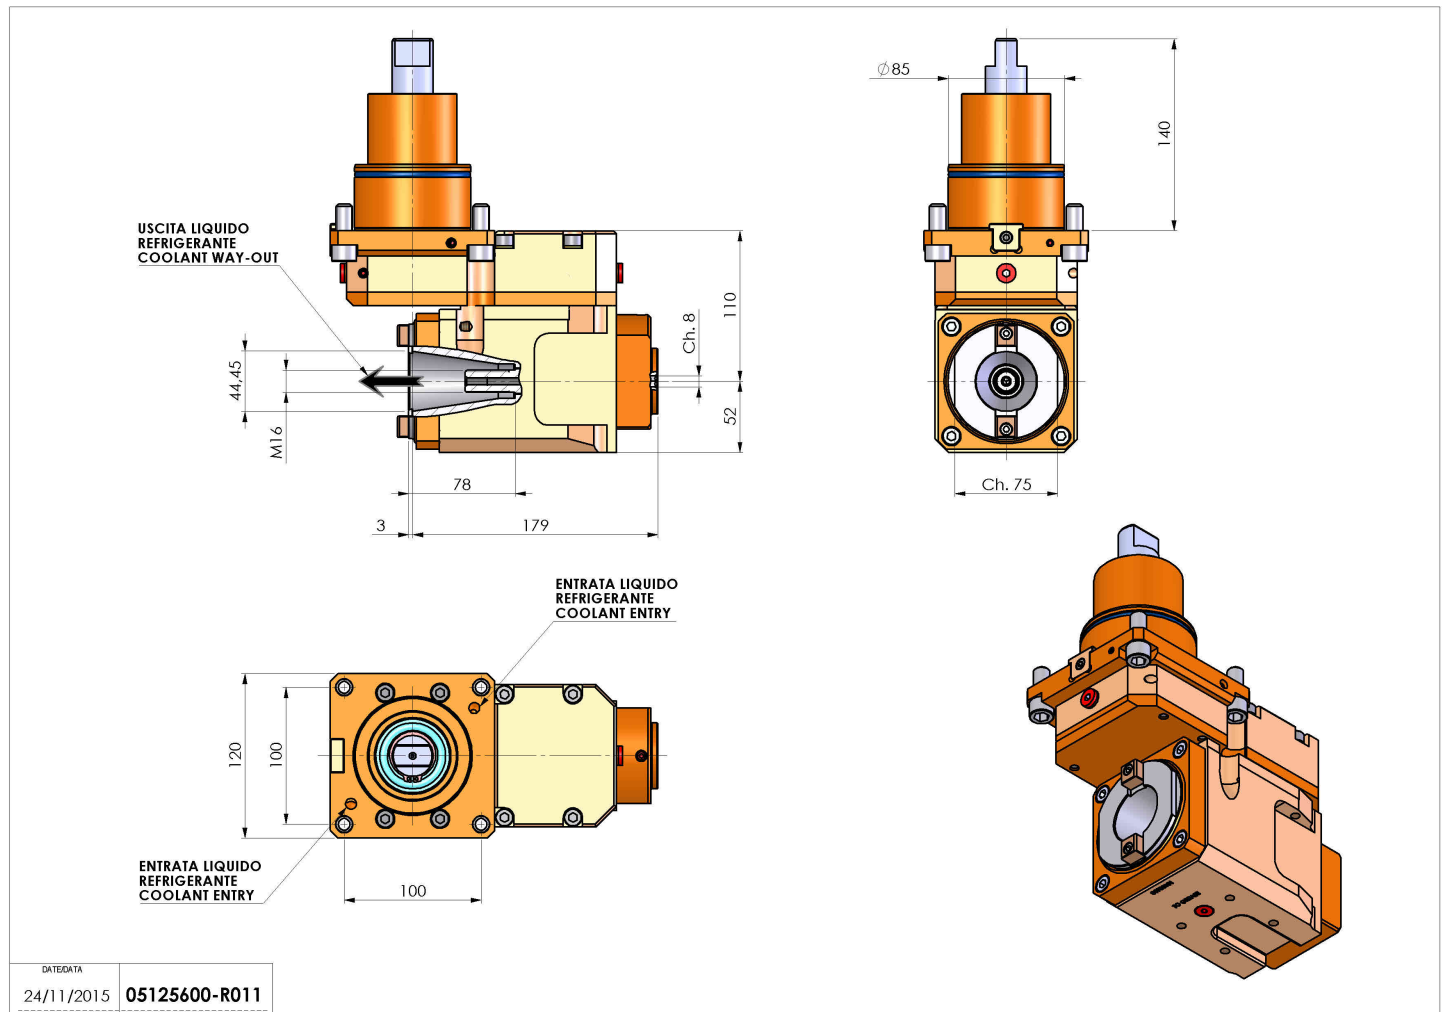

# 05125600 - LT-A BMT85 ISO40 OF RF H110 DW

<b>Tipo</b>	LT-A OFS Portautensili angolare offset a 90°
<b>Attacco</b>	BMT 85
<b>Uscita utensile</b>	Cambio rapido ISO-BT40
<b>Raffreddamento</b>	Refrigerazione interna
<b>Senso di rotazione</b>	r1  r2
<b>Velocità max [1/min]</b>	4000
<b>Coppia max [Nm]</b>	180
<b>Rapporto</b>	1:1
<b>H [mm]</b>	110
<b>H1 [mm]</b>	52
<b>Pressione max [bar]</b>	20
<b>Accessori</b>	N.D.
<b>Note</b>	N.D.
<b>Note per il montaggio</b>	N.D.

Verificare sempre gli ingombri del portautensile in torretta

DATE/DATE	05125600-R011
24/11/2015	

Salvo modifiche tecniche