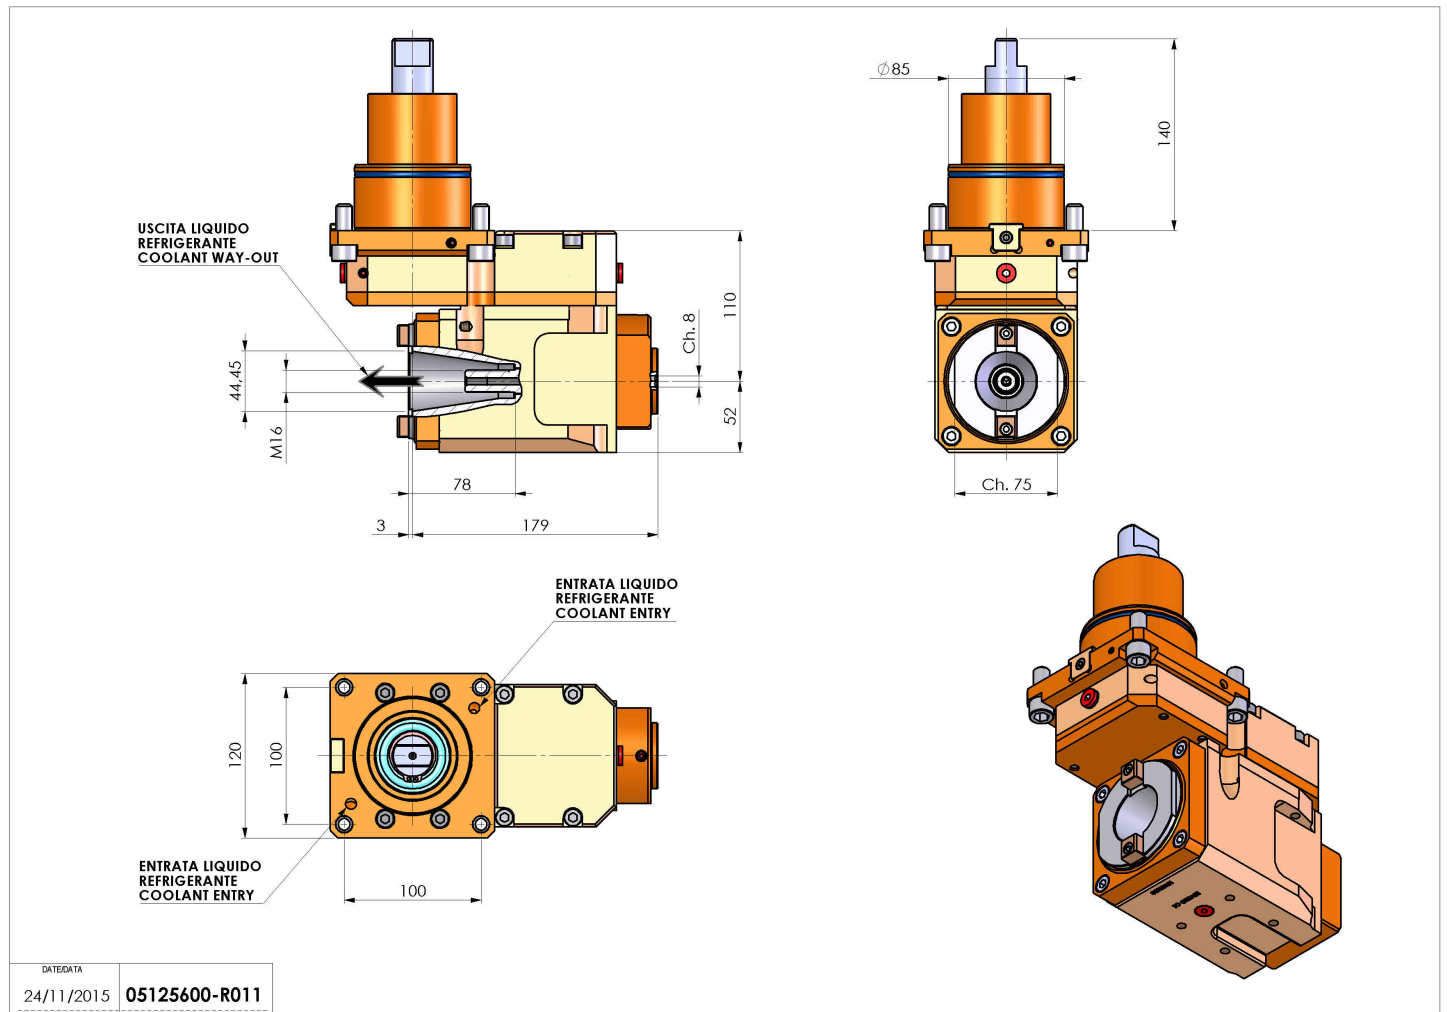

## 05125600 - LT-A BMT85 ISO40 OF RF H110 DW

<b>Tipo</b>	LT-A OFS Portautensili angolare offset a 90°
<b>Attacco</b>	BMT 85
<b>Uscita utensile</b>	Cambio rapido ISO-BT40
<b>Raffreddamento</b>	Refrigerazione interna
<b>Senso di rotazione</b>	r1  r2
<b>Velocità max [1/min]</b>	4000
<b>Coppia max [Nm]</b>	180
<b>Rapporto</b>	1:1
<b>H [mm]</b>	110
<b>H1 [mm]</b>	52
<b>Pressione max [bar]</b>	20
<b>Accessori</b>	N.D.
<b>Note</b>	N.D.
<b>Note per il montaggio</b>	N.D.

Verificare sempre gli ingombri del portautensile in torretta

DATE/DATE	24/11/2015
PART NUMBER	05125600-R011

Salvo modifiche tecniche