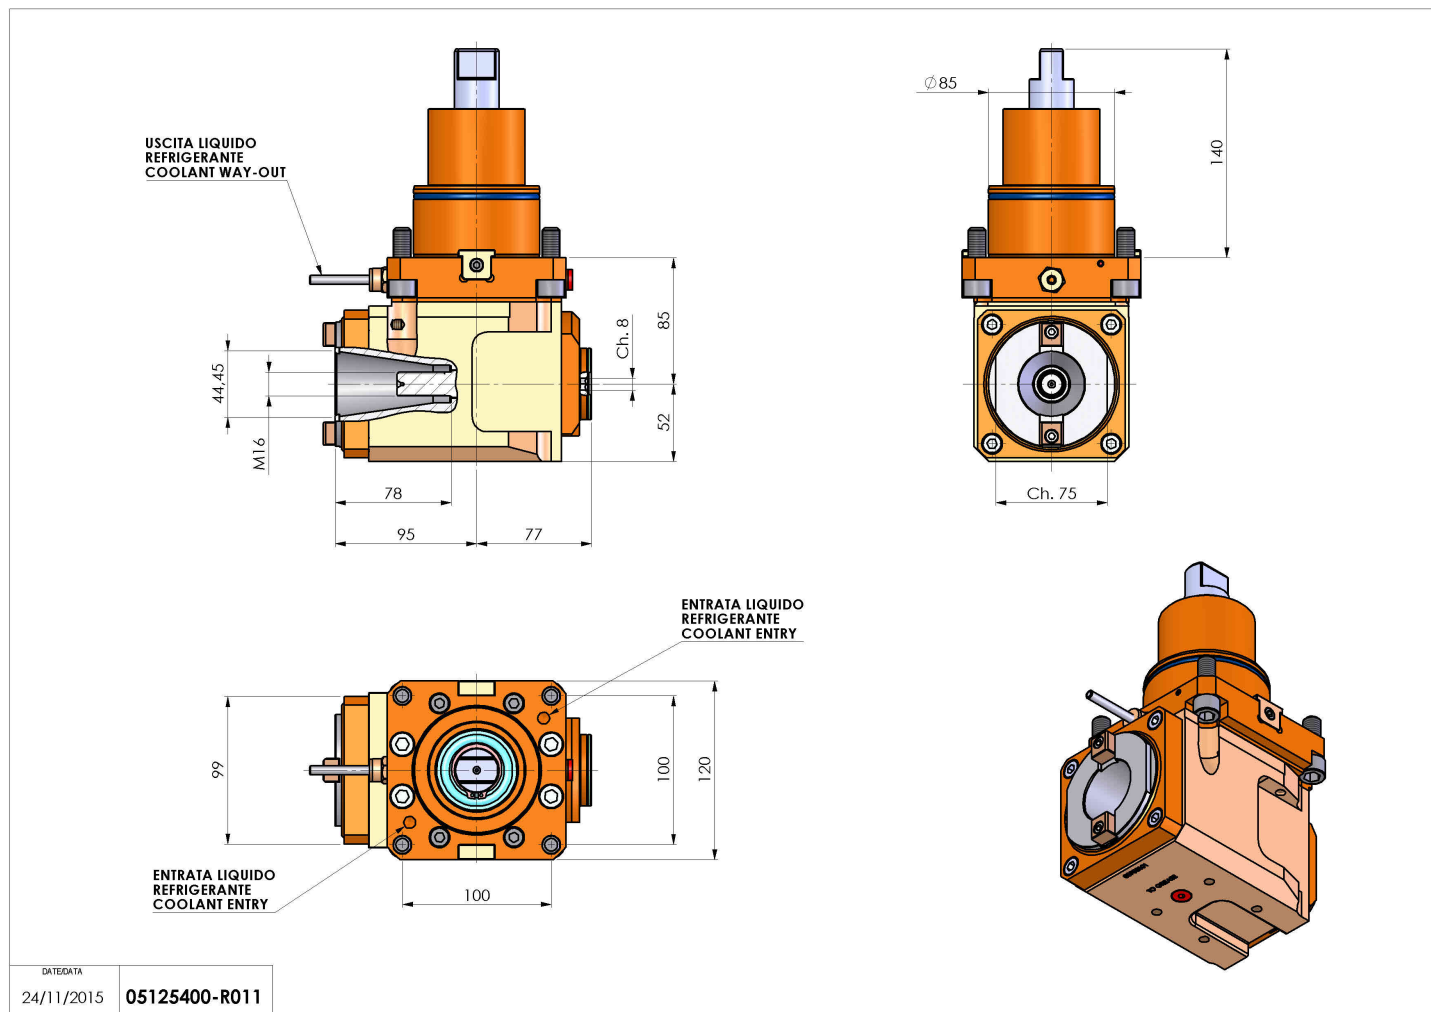

## 05125400 - LT-A BMT85 ISO-BT40 H85 2:1

<b>Tipo</b>	LT-A Portautensili angolare a 90°
<b>Attacco</b>	BMT 85
<b>Uscita utensile</b>	Cambio rapido ISO-BT40
<b>Raffreddamento</b>	Refrigerazione esterna
<b>Senso di rotazione</b>	r1  r2
<b>Velocità max [1/min]</b>	in 4000 / out 2000
<b>Coppia max [Nm]</b>	in 60 / out 120
<b>Rapporto</b>	2:1
<b>H [mm]</b>	85
<b>H1 [mm]</b>	52
<b>Accessori</b>	N.D.
<b>Note</b>	N.D.
<b>Note per il montaggio</b>	N.D.

Verificare sempre gli ingombri del portautensile in torretta

Salvo modifiche tecniche