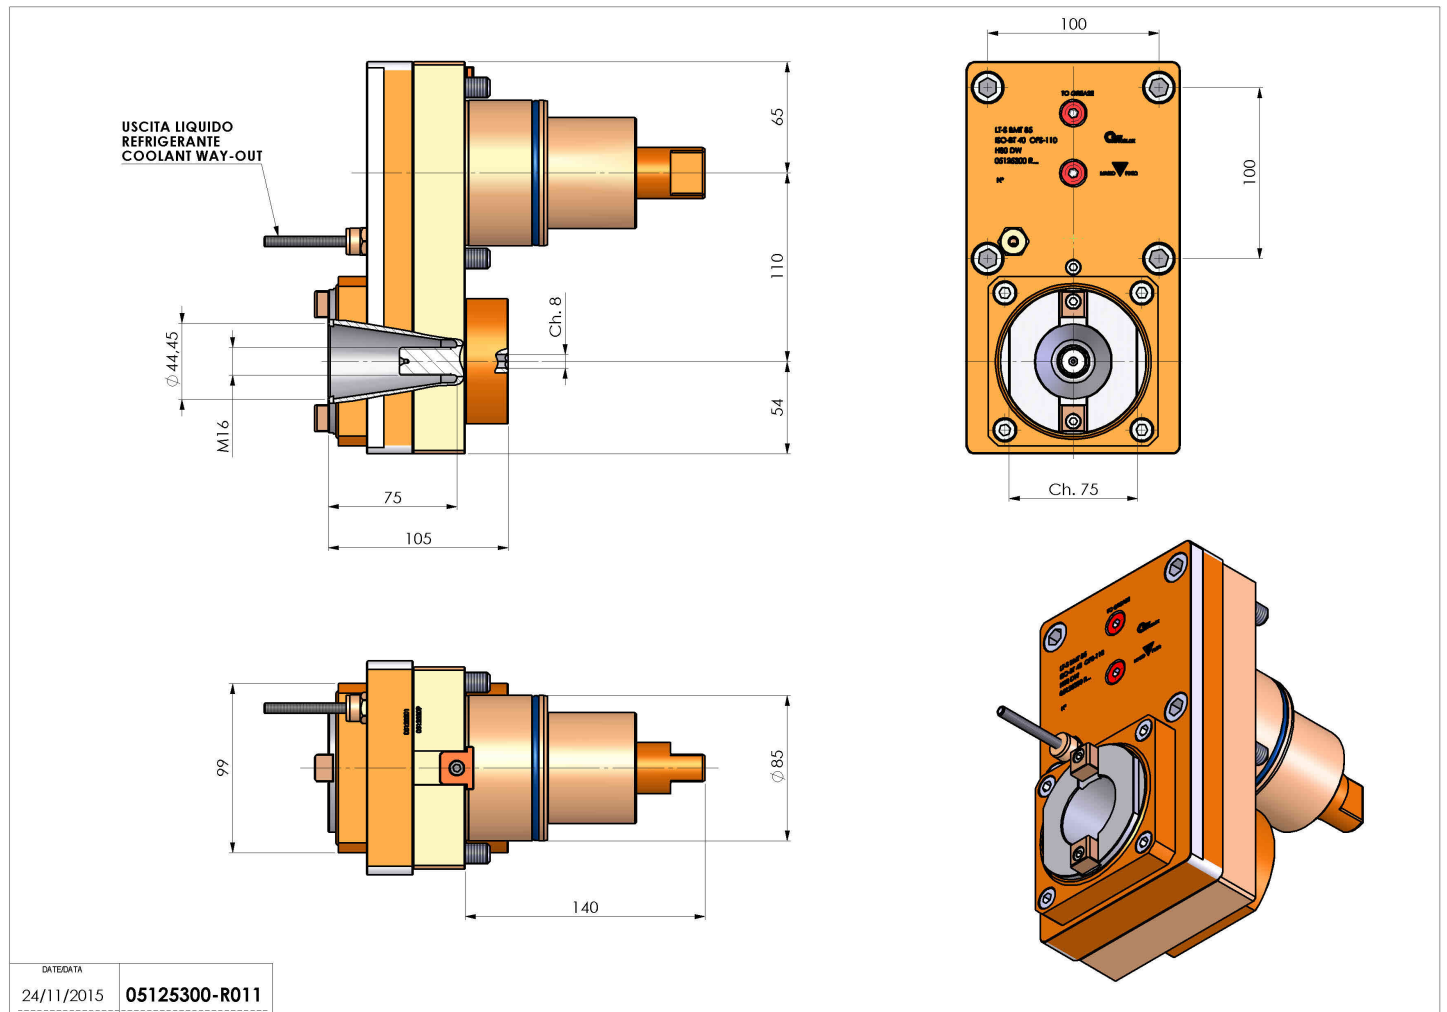

05125300 - LT-S BMT85 ISOBT40 OFS110H80DW

Tipo	LT-S OFS Portautensili dritto offset
Attacco	BMT 85
Uscita utensile	Cambio rapido ISO-BT40
Raffreddamento	Refrigerazione esterna
Offset [mm]	110
Senso di rotazione	r1 r2
Velocità max [1/min]	4000
Coppia max [Nm]	180
Rapporto	1:1
H [mm]	80
Accessori	N.D.
Note	N.D.
Note per il montaggio	N.D.

Verificare sempre gli ingombri del portautensile in torretta

<small>DATE/DATE</small>	
24/11/2015	05125300-R011

Salvo modifiche tecniche